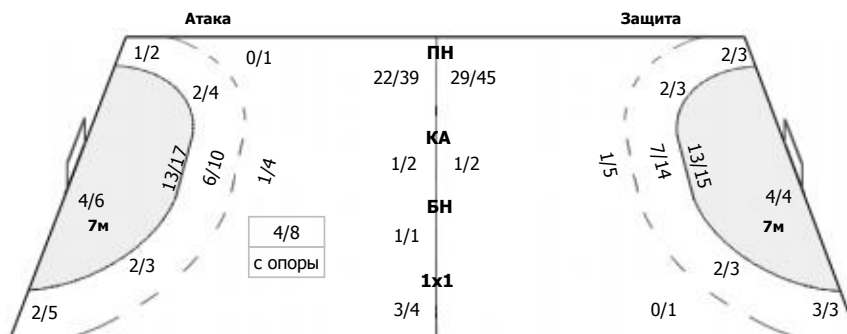

ФЕДЕРАЦИЯ ГАНДБОЛА РОССИИ

официальный сайт ФГР www.rushandball.ru размещает онлайн хода матча и статистические отчеты

Карта бросков

Соревнование: XXVII ЧР (суперлига) Этап: Финал Дата: 17.05.2019	Город: Тольятти Арена: УСК "Олимп" Матч №: 138	Зрители: 2500 Вместимость: 2500 Матч ID: 14178	Время начала: 18:00 Время окончания: 19:50 Продолжительность: 1:50

Технический делегат: ТАРАНУХИН Юрий Судьи: ВОЛОДЬКОВ Николай, ЗОТИН Евгений Старший бригады секретарей: КОВАЛЕВА Светлана	Секундометрист: ЛЕВЧЕНКО Антон Секретарь: ПАЗЕНЫК Татьяна Статистик-оператор: ДАВЫДОВ Алексей Статистик-секретарь: КАШИНА Наталья

Лада (Тольятти) - Ростов-Дон (Ростов-на-Дону) 31:34 (14:15,27:27)

А Лада, Тольятти

Команда

Голы/броски: 31/52 (59%)

2/2	1/2	3/3
0/2	0/1	1/1
12/16	2/5	10/11

Мимо: 2
Штанга: 3
Блок: 3

Вратари

Сейвы/броски: 9/43 (20%)

0/5	1/3	0/3
1/4		1/1
4/14	0/2	2/11

ПН: 8/37 (21%)
7м: 0/4 (0%)
БП: 1/2 (50%)

№1 Лагина Анастасия

0/1	0/2	
0/2		1/1
2/7	0/1	1/6

ПН: 3/16 (18%)
7м: 0/2 (0%)
БП: 1/2 (50%)
Всего: 4/20 (20%)

№29 Уткина Елена

0/4	1/1	0/3
1/2		
2/7	0/1	1/5

ПН: 5/21 (23%)
7м: 0/2 (0%)
Всего: 5/23 (21%)

7-метровые броски

Голы/броски: 4/6 (66%)

		1/1
0/1		1/1
0/1		2/2

№8 Михайличенко Елена

0/1		1/1
		1/1

Всего: 2/3 (66%)

№11 Дмитриева Дарья

		1/1
		1/1

Всего: 2/2 (100%)

№18 Гайдук Екатерина

0/1		

Всего: 0/1 (0%)

Условные обозначения: 7 м - 7-метровый штрафной бросок.

Тип атаки: ПН - позиционное нападение; КА - контратака; 1x1 - индивидуальный отрыв; БН - быстрое начало; БП - быстрый переход (включает КА, 1x1, БН).

Амплуа: В - вратарь; ЛК - левый крайний; ЛП - левый полусредний; Ц - разыгрывающий; ПП - правый полусредний; ПК - правый крайний; Л - линейный; П - полусредний; К - крайний.

ИАС "Федерация гандбола России". Официальная программа статистики гандбольных матчей ФГР "Handball.Online".