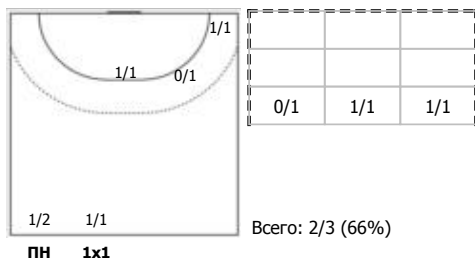

ФЕДЕРАЦИЯ ГАНДБОЛА РОССИИ

официальный сайт ФГР www.rushandball.ru размещает онлайн хода матча и статистические отчеты

Карта бросков

Соревнование: XXVII ЧР (суперлига) Этап: Финал Дата: 17.05.2019	Город: Тольятти Арена: УСК "Олимп" Матч №: 138	Зрители: 2500 Вместимость: 2500 Матч ID: 14178	Время начала: 18:00 Время окончания: 19:50 Продолжительность: 1:50

Технический делегат: ТАРАНУХИН Юрий Судьи: ВОЛОДЬКОВ Николай, ЗОТИН Евгений	Секундометрист: ЛЕВЧЕНКО Антон Секретарь: ПАЗЕНИЮК Татьяна Статистик-оператор: ДАВЫДОВ Алексей Статистик-секретарь: КАШИНА Наталья

Лада (Тольятти) - Ростов-Дон (Ростов-на-Дону) 31:34 (14:15,27:27)

А Лада, Тольятти

Игроки

Голы/броски

№2 Фомина Ольга (Правый крайний)

ПН 1x1