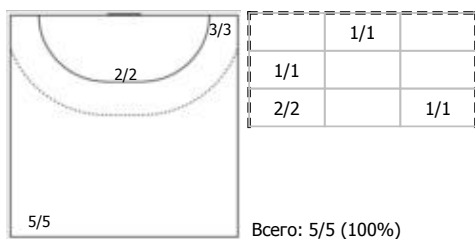

ФЕДЕРАЦИЯ ГАНДБОЛА РОССИИ

официальный сайт ФГР www.rushandball.ru размещает онлайн хода матча и статистические отчеты

Карта бросков

Соревнование: XXVII ЧР (суперлига) Этап: Финал Дата: 17.05.2019	Город: Тольятти Арена: УСК "Олимп" Матч №: 138	Зрители: 2500 Вместимость: 2500 Матч ID: 14178	Время начала: 18:00 Время окончания: 19:50 Продолжительность: 1:50

Технический делегат: ТАРАНУХИН Юрий Судьи: ВОЛОДЬКОВ Николай, ЗОТИН Евгений	Секундометрист: ЛЕВЧЕНКО Антон Секретарь: ПАЗЕНЮК Татьяна Статистик-оператор: ДАВЫДОВ Алексей Статистик-секретарь: КАШИНА Наталья

Лада (Тольятти) - Ростов-Дон (Ростов-на-Дону) 31:34 (14:15,27:27)
В Ростов-Дон, Ростов-на-Дону

Игроки

Голы/броски

№6 Манагарова Юлия (Правый крайний)

пн