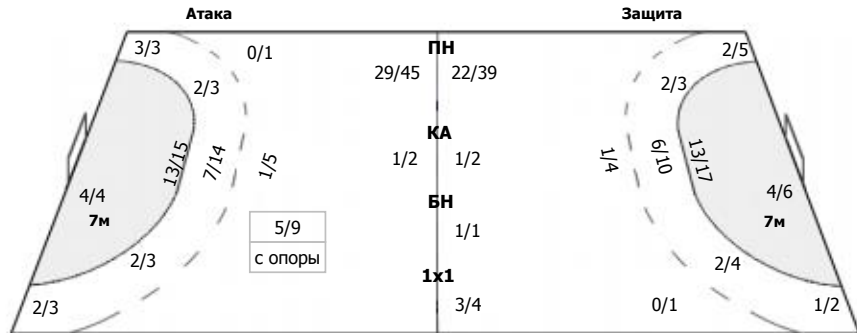

ФЕДЕРАЦИЯ ГАНДБОЛА РОССИИ

официальный сайт ФГР www.rushandball.ru размещает онлайн хода матча и статистические отчеты

Карта бросков

Соревнование: XXVII ЧР (суперлига) Этап: Финал Дата: 17.05.2019	Город: Тольятти Арена: УСК "Олимп" Матч №: 138	Зрители: 2500 Вместимость: 2500 Матч ID: 14178	Время начала: 18:00 Время окончания: 19:50 Продолжительность: 1:50

Технический делегат: ТРАНУХИН Юрий Судьи: ВОЛОДЬКОВ Николай, ЗОТИН Евгений Старший бригады секретарей: КОВАЛЕВА Светлана	Секундометрист: ЛЕВЧЕНКО Антон Секретарь: ПАЗЕНЮК Татьяна Статистик-оператор: ДАВЫДОВ Алексей Статистик-секретарь: КАШИНА Наталья

Лада (Тольятти) - Ростов-Дон (Ростов-на-Дону) 31:34 (14:15,27:27)

В Ростов-Дон, Ростов-на-Дону

Команда

Голы/броски: 34/51 (66%)

5/5	2/3	3/3	Мимо: 2 Блок: 5
3/4		0/1	
10/14	2/2	9/11	

Вратари

Сейвы/броски: 12/43 (27%)

0/2	1/2	0/3	ПН: 9/31 (29%) 7м: 2/6 (33%) БП: 1/6 (16%)
2/2	1/1	0/1	
4/16	3/5	1/11	

№1 Мехдиева Галина

			ПН: 0/4 (0%) 7м: 0/1 (0%) Всего: 0/5 (0%)
		0/1	
0/2		0/2	

№21 Седойкина Анна

0/2	1/2	0/3	ПН: 9/27 (33%) 7м: 2/5 (40%) БП: 1/6 (16%) Всего: 12/38 (31%)
2/2	1/1		
4/14	3/5	1/9	

7-метровые броски

Голы/броски: 4/4 (100%)

1/1		
	1/1	2/2

№10 Аббинг Лоис

1/1			Всего: 4/4 (100%)
	1/1	2/2	

Условные обозначения: 7 м - 7-метровый штрафной бросок.

Тип атаки: ПН - позиционное нападение; КА - контратака; 1x1 - индивидуальный отрыв; БН - быстрое начало; БП - быстрый переход (включает КА, 1x1, БН).

Амплуа: В - вратарь; ЛК - левый крайний; ЛП - левый полусредний; Ц - разыгрывающий; ПП - правый полусредний; ПК - правый крайний; Л - линейный; П - полусредний; К - крайний.

ИАС "Федерация гандбола России". Официальная программа статистики гандбольных матчей ФГР "Handball.Online".