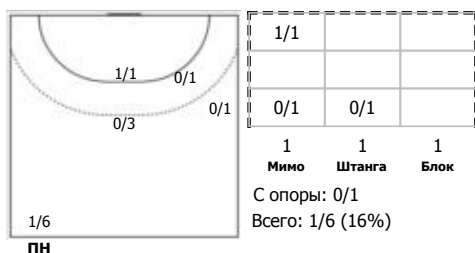

№30 Карибов Алексей (Правый полусредний)