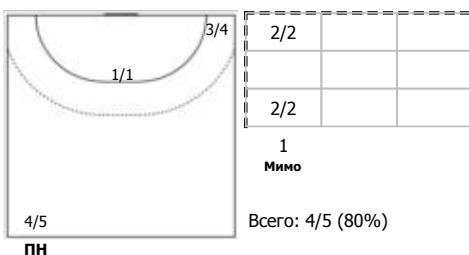

№5 Размаев Владислав (Правый крайний)