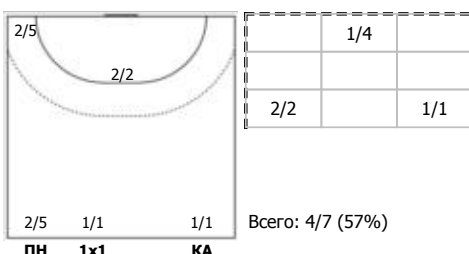

№13 Шарков Михаил (Левый крайний)