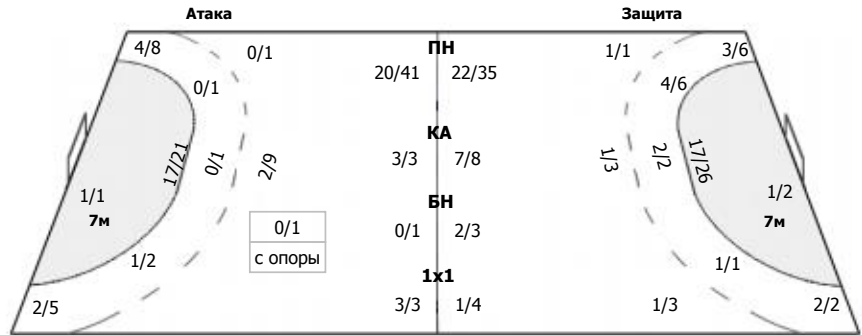

ФЕДЕРАЦИЯ ГАНДБОЛА РОССИИ

официальный сайт ФГР www.rushandball.ru размещает онлайн хода матча и статистические отчеты

Карта бросков

Соревнование: XXVII ЧР (суперлига) Этап: Финал за 7 м. Дата: 29.05.2019	Город: Саратов Арена: ФОК "Юбилейный" Матч №: 161	Зрители: 300 Вместимость: 500 Матч ID: 14303	Время начала: 17:30 Время окончания: 18:53 Продолжительность: 1:23

Технический делегат: БАШМАК Александр Судьи: КИРС Александр, СИТНИКОВ Артем Старший бригады секретарей: ОВЧИННИКОВА Татьяна	Секундометрист: ОВЧИННИКОВА Татьяна Секретарь: ГАЛИШНИКОВА Альбина Статистик-оператор: МАНДРОВА Виктория Статистик-секретарь: ЛЕНЕВ Вячеслав

СГАУ-Саратов (Саратов) - Пермские медведи (Пермь) 27:33 (12:16)

А СГАУ-Саратов, Саратов

Команда

Голы/броски: 27/49 (55%)

5/6	2/5	4/6
	0/1	
8/10	4/6	4/5

Мимо: 5
Штанга: 4
Блок: 1

Вратари

Сейвы/броски: 15/48 (31%)

2/6	3/5	1/7
2/3		2/3
1/7	3/7	1/10

ПН: 10/32 (31%)
7м: 1/2 (50%)
БП: 4/14 (28%)

Голы в пустые ворота - 0/0

№16 Сергеев Юрий

1/1	1/1	1/4
		0/1
	1/4	0/4

ПН: 3/11 (27%)
БП: 1/4 (25%)
Всего: 4/15 (26%)

№66 Лысаков Евгений

1/5	2/4	0/3
2/3		2/2
1/7	2/3	1/6

ПН: 7/21 (33%)
7м: 1/2 (50%)
БП: 3/10 (30%)
Всего: 11/33 (33%)

7-метровые броски

Голы/броски: 1/1 (100%)

		1/1

№2 Болотин Сергей

		1/1

Всего: 1/1 (100%)

Условные обозначения: 7 м - 7-метровый штрафной бросок.

Тип атаки: ПН - позиционное нападение; КА - контратака; 1x1 - индивидуальный отрыв; БН - быстрое начало; БП - быстрый переход (включает КА, 1x1, БН).

Амплуа: В-вратарь; ЛК-левый крайний; ЛЛП-левый полусредний; Ц-разыгрывающий; ПП-правый полусредний; ПК-правый крайний; Л-линейный; П-полусредний; К-крайний.