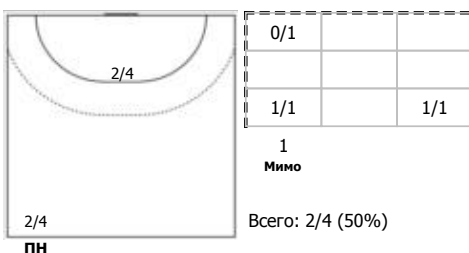

№35 Ахремочкин Владимир (Линейный)