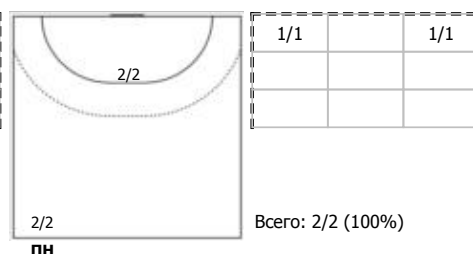

№14 Колпаков Илья (Центральный)