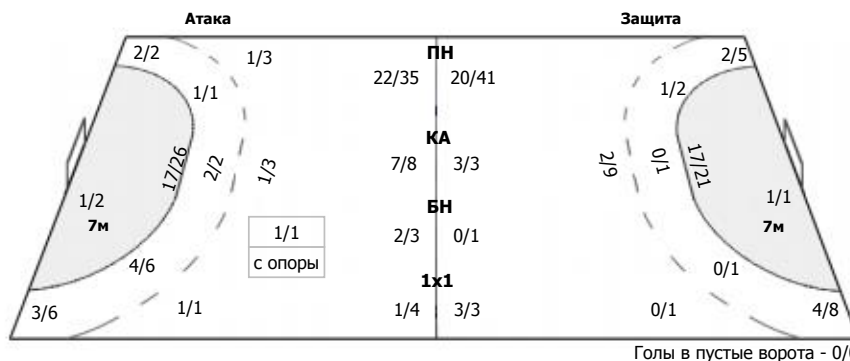

ФЕДЕРАЦИЯ ГАНДБОЛА РОССИИ

официальный сайт ФГР www.rushandball.ru размещает онлайн хода матча и статистические отчеты

Карта бросков

Соревнование: XXVII ЧР (суперлига) Этап: Финал за 7 м. Дата: 29.05.2019	Город: Саратов Арена: ФОК "Юбилейный" Матч №: 161	Зрители: 300 Вместимость: 500 Матч ID: 14303	Время начала: 17:30 Время окончания: 18:53 Продолжительность: 1:23

Технический делегат: БАШМАК Александр Судьи: КИРС Александр, СИТНИКОВ Артем Старший бригады секретарей: ОВЧИННИКОВА Татьяна	Секундометрист: ОВЧИННИКОВА Татьяна Секретарь: ГАЛИШНИКОВА Альбина Статистик-оператор: МАНДРОВА Виктория Статистик-секретарь: ЛЕНЕВ Вячеслав

СГАУ-Саратов (Саратов) - Пермские медведи (Пермь) 27:33 (12:16)

В Пермские медведи, Пермь

Команда

Голы/броски: 33/52 (63%)

4/6	2/5	6/7	Мимо: 2 Штанга: 1 Блок: 1
1/3		1/3	
6/7	4/7	9/10	

Вратари

Сейвы/броски: 12/39 (30%)

1/6	3/5	2/6	ПН: 12/32 (37%) 7м: 0/1 (0%) БП: 0/6 (0%)
	1/1		
2/10	2/6	1/5	

№16 Холмов Дмитрий

1/4	0/1		ПН: 5/13 (38%) БП: 0/4 (0%) Всего: 5/17 (29%)
	1/1		
2/7	0/2	1/2	

№88 Попов Олександр

0/2	3/4	2/6	ПН: 7/19 (36%) 7м: 0/1 (0%) БП: 0/2 (0%) Всего: 7/22 (31%)
0/3	2/4	0/3	

7-метровые броски

Голы/броски: 1/2 (50%)

	0/1	
		1/1

№71 Шиндин Алексей

	0/1		Всего: 1/2 (50%)
		1/1	

Условные обозначения: 7 м - 7-метровый штрафной бросок.

Тип атаки: ПН - позиционное нападение; КА - контратака; 1x1 - индивидуальный отрыв; БН - быстрое начало; БП - быстрый переход (включает КА, 1x1, БН).

Амплуа: В-вратарь; ЛК-левый крайний; ЛП-левый полусредний; Ц-разыгрывающий; ПП-правый полусредний; ПК-правый крайний; Л-линейный; П-полусредний; К-крайний.