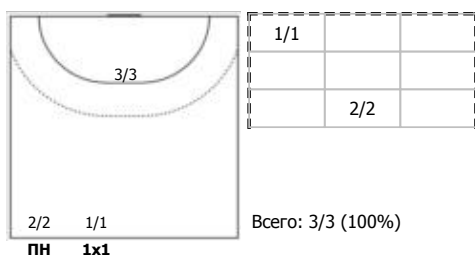

№91 Зяблов Максим (Линейный)

Условные обозначения: 7 м - 7-метровый штрафной бросок.
Тип атаки: ПН - позиционное нападение; КА - контратака; 1x1 - индивидуальный отрыв; БН - быстрое начало; БП - быстрый переход (включает КА, 1x1, БН).
Амплуа: В-вратарь; ЛК-левый крайний; ЛП-левый полусредний; Ц-разыгрывающий; ПП-правый полусредний; ПК-правый крайний; Л-линейный; П-полусредний; К-крайний.