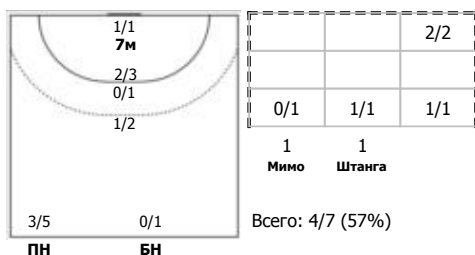

ФЕДЕРАЦИЯ ГАНДБОЛА РОССИИ

официальный сайт ФГР www.rushandball.ru размещает онлайн хода матча и статистические отчеты

Карта бросков

Соревнование: XXVII ЧР (суперлига) Этап: Финал за 7 м. Дата: 29.05.2019	Город: Саратов Арена: ФОК "Юбилейный" Матч №: 161	Зрители: 300 Вместимость: 500 Матч ID: 14303	Время начала: 17:30 Время окончания: 18:53 Продолжительность: 1:23

Технический делегат: БАШМАК Александр Судьи: КИРС Александр, СИТНИКОВ Артем	Секундометрист: ОВЧИННИКОВА Татьяна Секретарь: ГАЛИШНИКОВА Альбина Статистик-оператор: МАНДРОВА Виктория Статистик-секретарь: ЛЕНЕВ Вячеслав

СГАУ-Саратов (Саратов) - Пермские медведи (Пермь) 27:33 (12:16)
А СГАУ-Саратов, Саратов

Игроки

Голы/броски

№2 Болотин Сергей (Центральный)