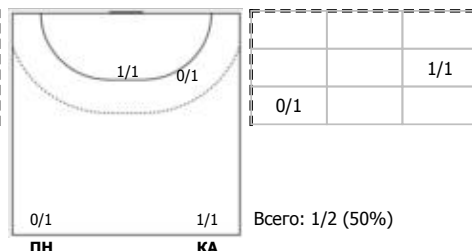

№31 Куцвалова Ангелина (Левый полусредний)