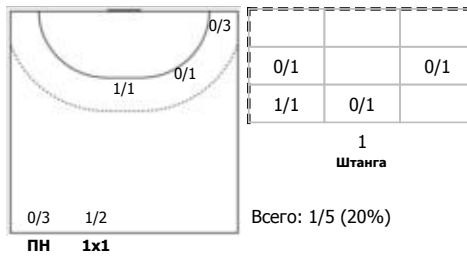

№9 Бессалая Оксана (Правый крайний)