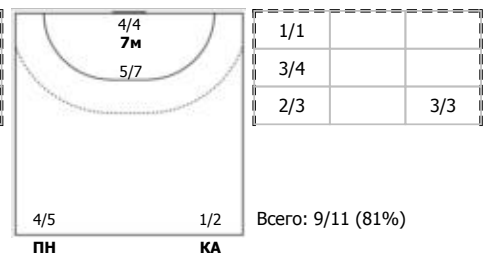

№33 Раздолгина Анна (Линейный)

№47 Шептухина Александра (Правый полус)

№77 Кайнарова Анна (Правый крайний)

Условные обозначения: 7 м - 7-метровый штрафной бросок.

Тип атаки: ПН - позиционное нападение; КА - контратака; 1x1 - индивидуальный отрыв; БН - быстрое начало; БП - быстрый переход (включает КА, 1x1, БН).