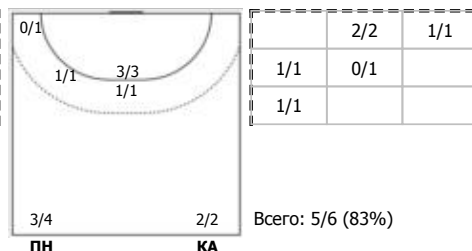

№21 Морозова Алина (Правый полусредний)

№22 Логвиненко Валерия (Линейный)

№31 Куцвалова Ангелина (Левый полусредний)

№36 Казиханова Диана (Правый крайний)

№73 Кожубекова Юлия (Центральный)

№88 Никулина Дарина (Левый крайний)