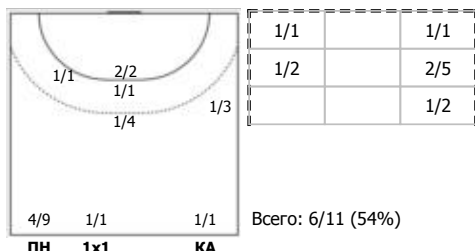

№21 Морозова Алина (Правый полусредний)