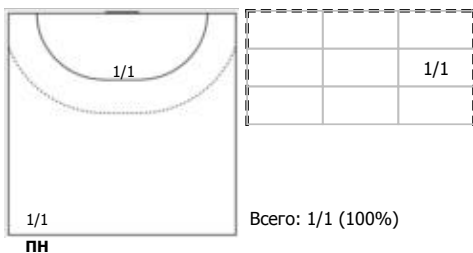

№33 Раздолгина Анна (Линейный)

№47 Шептухина Александра (Правый полус)

№77 Кайнарова Анна (Правый крайний)

Условные обозначения: 7 м - 7-метровый штрафной бросок.

Тип атаки: ПН - позиционное нападение; КА - контратака; 1x1 - индивидуальный отрыв; БН - быстрое начало; БП - быстрый переход (включает КА, 1x1, БН).