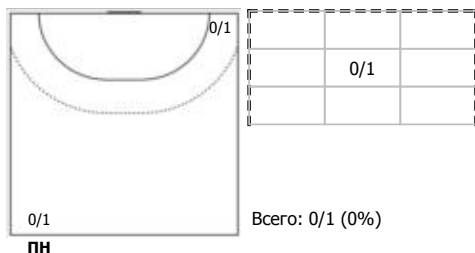

ФЕДЕРАЦИЯ ГАНДБОЛА РОССИИ

официальный сайт ФГР www.rushandball.ru размещает онлайн хода матча и статистические отчеты

Карта бросков

Соревнование: IX летняя Спартакиада учащихся	Город: Звенигород	Зрители: 50	Время начала: 09:29
Этап: группа Б	Арена: СК "Звезда"	Вместимость: 1000	Время окончания: 10:50
Дата: 07.06.2019	Матч №: 6	Матч ID: 14322	Продолжительность: 1:21

Технический делегат: БЛОХИН Виталий	Секундометрист: ОВЧИННИКОВ Денис
Судьи: КАВЕШНИКОВ Андрей, СЕМЕНЕНКО Антон	Секретарь: АЛЕКСАШИН Роман
Старший бригады секретарей:	Статистик-оператор: БАРАНОВСКИЙ Иван
	Статистик-секретарь: СНОПОВ Петр

Республика Адыгея - Астраханская область 35:30 (21:16)

А Республика Адыгея,

Игроки

Голы/броски

№9 Провоторова Полина (Правый крайний)