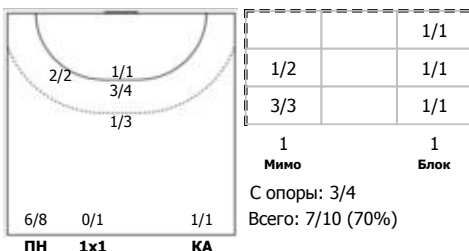

№21 Морозова Алина (Правый полусредний)

№22 Логвиненко Валерия (Линейный)

№31 Куцвалова Ангелина (Левый полусредний)

№36 Казиханова Диана (Правый крайний)

№73 Кожубекова Юлия (Центральный)

№88 Никулина Дарина (Левый крайний)