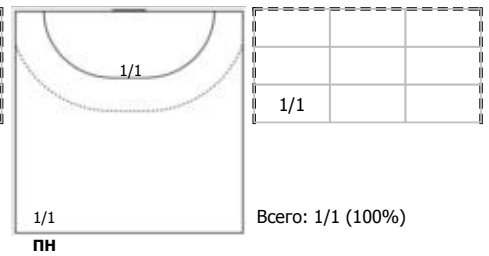

№20 Воробьева Дарья (Левый крайний)