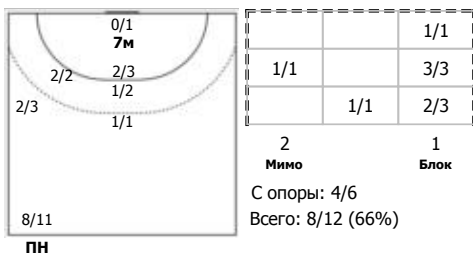

№22 Коровина Наталья (Левый полусредний)