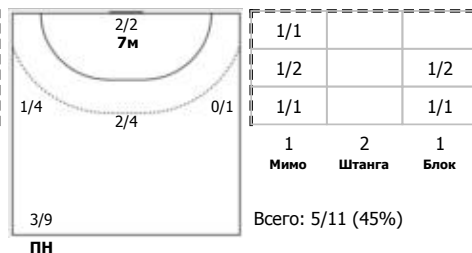

Республика Адыгея - Астраханская область 35:30 (21:16)

А Республика Адыгея,

Игроки

Голы/броски

№9 Провоторова Полина (Правый крайний)

№11 Баева Юлия (Правый полусредний)

№17 Кучеренко Мария (Левый полусредний)