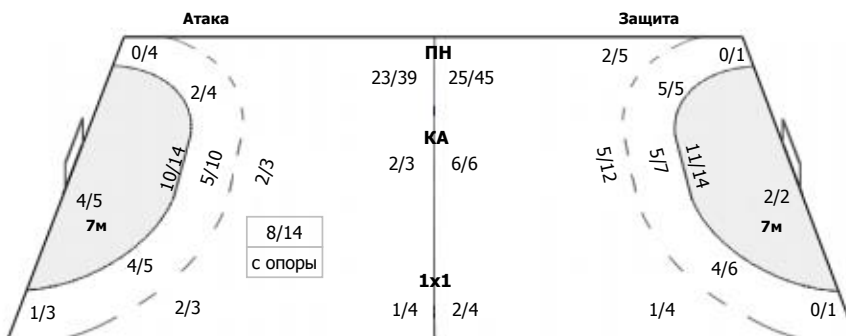

Республика Адыгея - Астраханская область 35:30 (21:16)

В Астраханская область,

Команда

Голы/броски: 30/51 (58%)

1/3	2/2	1/1
7/11	1/4	5/6
6/7	1/3	6/8

Мимо: 3
Штанга: 2
Блок: 1

Вратари

Сейвы/броски: 14/49 (28%)

0/4	0/3	0/4
3/9	2/2	4/9
3/8	1/2	1/8

ПН: 12/39 (30%)
7м: 0/2 (0%)
БП: 2/8 (25%)

Голы в пустые ворота - 1/1

№1 Климова Валерия

0/4	0/3	0/3
3/9	2/2	4/9
3/7	1/2	1/7

ПН: 12/36 (33%)
7м: 0/2 (0%)
БП: 2/8 (25%)
Всего: 14/46 (30%)