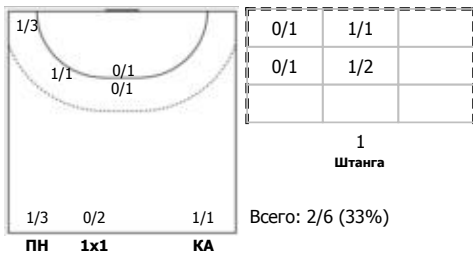

ФЕДЕРАЦИЯ ГАНДБОЛА РОССИИ

официальный сайт ФГР www.rushandball.ru размещает онлайн хода матча и статистические отчеты

Карта бросков

Соревнование: IX летняя Спартакиада учащихся
Этап: группа Б
Дата: 07.06.2019

Зрители: 50
Вместимость: 1000
Матч ID: 14322

Время начала: 09:29
Время окончания: 10:50
Продолжительность: 1:21

Технический делегат: БЛОХИН Виталий
Судьи: КАВЕШНИКОВ Андрей, СЕМЕНЕНКО Антон

Секундометрист: ОВЧИННИКОВ Денис
Секретарь: АЛЕКСАШИН Роман
Статистик-оператор: БАРАНОВСКИЙ Иван
Статистик-секретарь: СНОПОВ Петр

Старший бригады секретарей:

Республика Адыгея - Астраханская область 35:30 (21:16)

В Астраханская область,

Игроки

Голевые броски

№4 Чайкина Екатерина (Левый крайний)