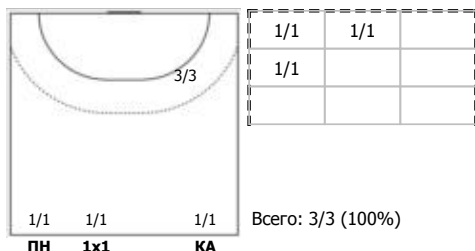

№21 Морозова Алина (Правый полусредний)

№22 Логвиненко Валерия (Линейный)

№31 Куцвалова Ангелина (Левый полусредний)

№36 Казиханова Диана (Правый крайний)

№73 Кожубекова Юлия (Центральный)

№88 Никулина Дарина (Левый крайний)