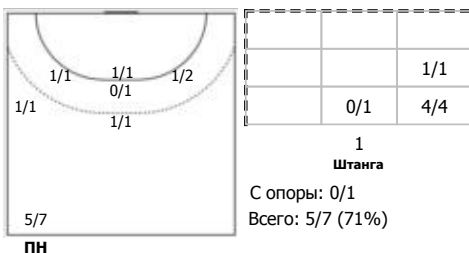

Республика Адыгея - Астраханская область 35:30 (21:16)

А Республика Адыгея,

Игроки

Голы/броски

№9 Провоторова Полина (Правый крайний)

№11 Баева Юлия (Правый полусредний)

№17 Кучеренко Мария (Левый полусредний)