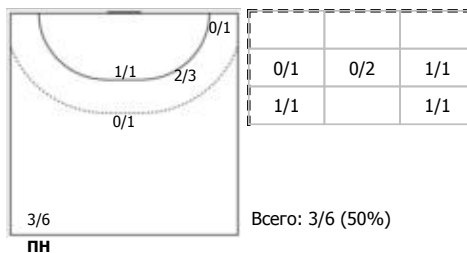

№33 Раздолгина Анна (Линейный)

№47 Шептухина Александра (Правый полус)

№77 Кайнарова Анна (Правый крайний)

Условные обозначения: 7 м - 7-метровый штрафной бросок.

Тип атаки: ПН - позиционное нападение; КА - контратака; 1x1 - индивидуальный отрыв; БН - быстрое начало; БП - быстрый переход (включает КА, 1x1, БН).