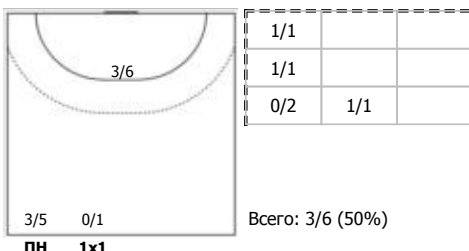

№22 Логвиненко Валерия (Линейный)