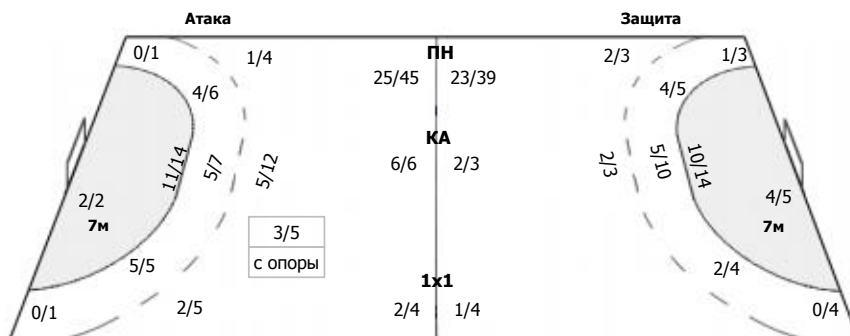

2/3	0/2	0/1
4/11	3/3	1/6
0/6	3/4	2/8

ПН: 11/33 (33%)
7м: 0/4 (0%)
БП: 4/7 (57%)

Голы в пустые ворота - 0/0

№16 Пивнева Екатерина

2/2		0/1
4/9	2/2	0/4
0/2	1/1	1/2

ПН: 7/17 (41%)
7м: 0/2 (0%)
БП: 3/4 (75%)
Всего: 10/23 (43%)