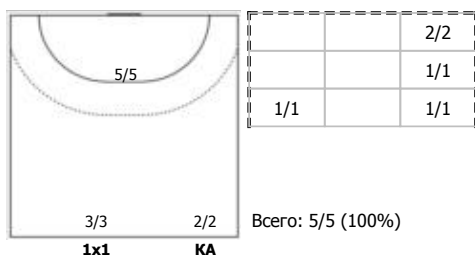

Челябинская область - Самарская область 7:75 (3:37)

В Самарская область,

Игроки

Голы/броски

№2 Кипень Виктория (Линейный)

№3 Борисова Марина (Левый полусредний)

№4 Дудко Лада (Левый крайний)

№5 Учайкина Екатерина (Левый крайний)