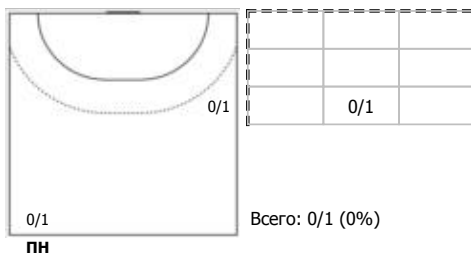

Челябинская область - Самарская область 7:75 (3:37)

А Челябинская область,

Игроки

Голы/броски

№3 Худжанова Анастасия (Центральный)

ПН

№4 Жиганова Александра (Линейный)

ПН