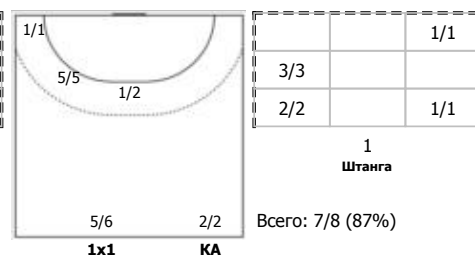

Челябинская область - Самарская область 7:75 (3:37)

В Самарская область,

Игроки

Голы/броски

№2 Кипень Виктория (Линейный)

№3 Борисова Марина (Левый полусредний)

№4 Дудко Лада (Левый крайний)

№5 Учайкина Екатерина (Левый крайний)