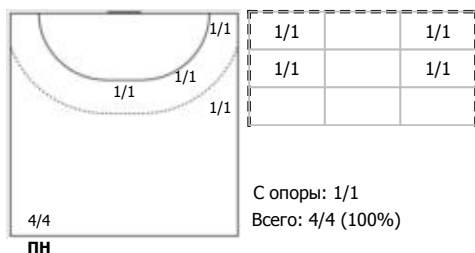

№15 Биндюкова Софья (Правый полусред)