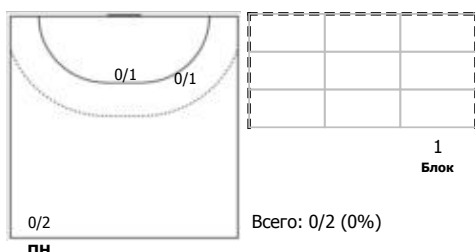

№6 Варлакова Юлия (Левый крайний)

ПН