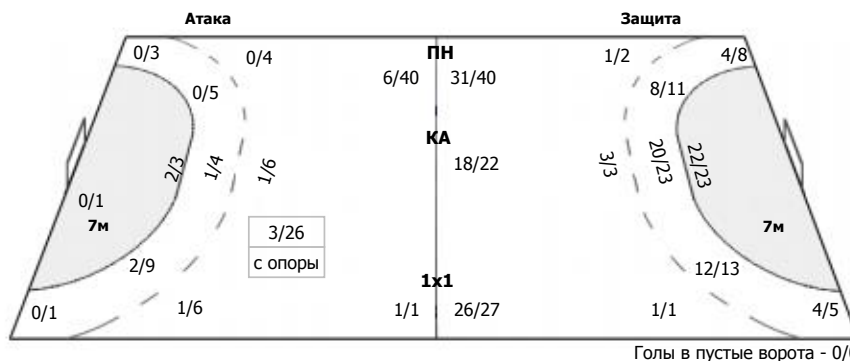

ФЕДЕРАЦИЯ ГАНДБОЛА РОССИИ

официальный сайт ФГР www.rushandball.ru размещает онлайн хода матча и статистические отчеты

Карта бросков

Соревнование: IX летняя Спартакиада учащихся	Город: Звенигород	Зрители: 50	Время начала: 11:16
Этап: группа Б	Арена: СК "Звезда"	Вместимость: 1000	Время окончания: 12:35
Дата: 07.06.2019	Матч №: 7	Матч ID: 14323	Продолжительность: 1:19

Технический делегат: Судьи: АЛЕКСАНДРОВ Станислав, ВОСКОВЦУК Руслан	Секундометрист: ЛИТВИНОВ Юрий Секретарь: АЛЕКСАШИН Роман Статистик-оператор: БАРАНОВСКИЙ Иван Статистик-секретарь: СНОПОВ Петр
Старший бригады секретарей:	

Челябинская область - Самарская область 7:75 (3:37)

А Челябинская область,

Команда

Голы/броски: 7/42 (16%)

0/1	0/3	1/3
1/4	1/15	4/5

Мимо: 2
Штанга: 3
Блок: 4

Вратари

Сейвы/броски: 5/80 (6%)

0/4	0/1	1/9
0/15	0/2	0/5
0/18	2/4	2/22

ПН: 3/34 (8%)
7м: (%)
БП: 2/46 (4%)

№2 Кузнецова Анна

0/4	0/1	1/9
0/15	0/2	0/5
0/18	2/4	2/22

ПН: 3/34 (8%)
БП: 2/46 (4%)
Всего: 5/80 (6%)

7-метровые броски

Голы/броски: 0/1 (0%)

0/1

№10 Пахомова Ирина

0/1

Всего:
0/1 (0%)

Условные обозначения: 7 м - 7-метровый штрафной бросок.

Тип атаки: ПН - позиционное нападение; КА - контратака; 1x1 - индивидуальный отрыв; БН - быстрое начало; БП - быстрый переход (включает КА, 1x1, БН).

Амплуа: В - вратарь; ЛК - левый крайний; ЛП - левый полусредний; Ц - разыгрывающий; ПП - правый полусредний; ПК - правый крайний; Л - линейный; П - полусредний; К - крайний.