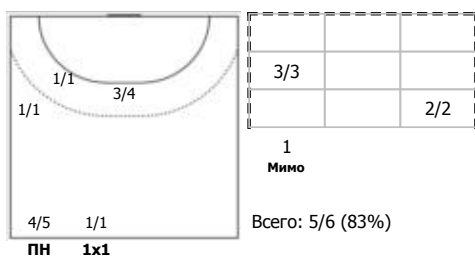

№11 Сухова Софья (Центральный)