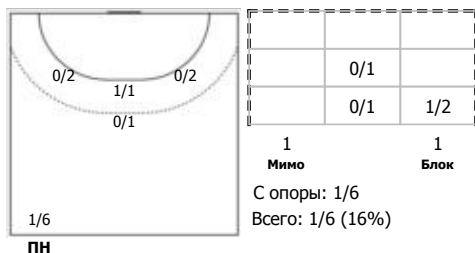

ФЕДЕРАЦИЯ ГАНДБОЛА РОССИИ

официальный сайт ФГР www.rushandball.ru размещает онлайн хода матча и статистические отчеты

Карта бросков

Соревнование: IX летняя Спартакиада учащихся	Город: Звенигород	Зрители: 50	Время начала: 11:16
Этап: группа Б	Арена: СК "Звезда"	Вместимость: 1000	Время окончания: 12:35
Дата: 07.06.2019	Матч №: 7	Матч ID: 14323	Продолжительность: 1:19

Технический делегат:	Секундометрист: ЛИТВИНОВ Юрий
Судьи: АЛЕКСАНДРОВ Станислав, ВОСКОВЦУК Руслан	Секретарь: АЛЕКСАШИН Роман
Старший бригады секретарей:	Статистик-оператор: БАРАНОВСКИЙ Иван
	Статистик-секретарь: СНОПОВ Петр

Челябинская область - Самарская область 7:75 (3:37)

А Челябинская область,

Игроки

Голы/броски

№3 Худжанова Анастасия (Центральный)

ПН