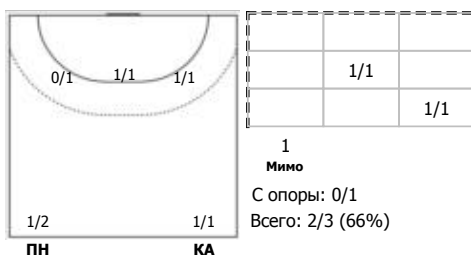

Челябинская область - Самарская область 7:75 (3:37)

В Самарская область,

Игроки

Голы/броски

№2 Кипень Виктория (Линейный)

№3 Борисова Марина (Левый полусредний)

№4 Дудко Лада (Левый крайний)

№5 Учайкина Екатерина (Левый крайний)