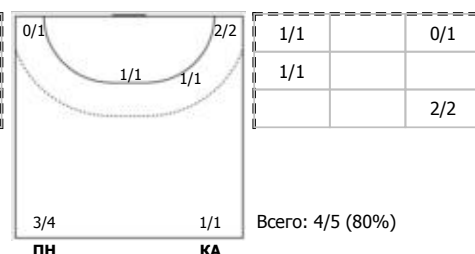

№7 Камалетдинова Диана (Правый крайний)