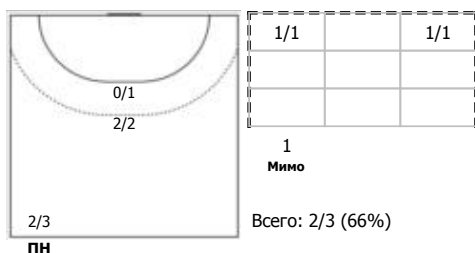

№8 Борзова Мария (Левый полусредний)