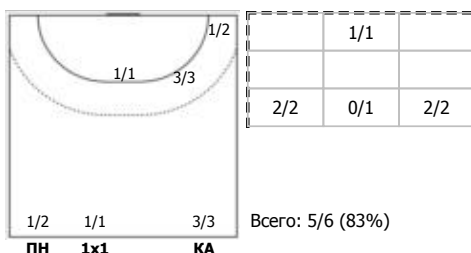

Челябинская область - Самарская область 7:75 (3:37)

В Самарская область,

Игроки

Голы/броски

№2 Кипень Виктория (Линейный)

№3 Борисова Марина (Левый полусредний)

№4 Дудко Лада (Левый крайний)

№5 Учайкина Екатерина (Левый крайний)

№6 Терлецкая Екатерина (Правый полусред)

№7 Камалетдинова Диана (Правый крайний)

№8 Борзова Мария (Левый полусредний)

№9 Тарабина Екатерина (Правый крайний)

№10 Федосова Злата (Левый полусредний)

№11 Сухова Софья (Центральный)