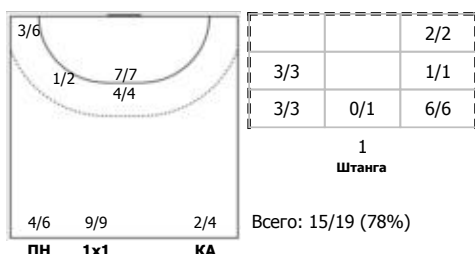

Челябинская область - Самарская область 7:75 (3:37)

В Самарская область,

Игроки

Голы/броски

№2 Кипень Виктория (Линейный)

№3 Борисова Марина (Левый полусредний)

№4 Дудко Лада (Левый крайний)

№5 Учайкина Екатерина (Левый крайний)