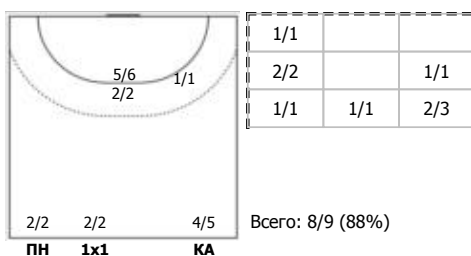

№13 Бутенко Анастасия (Линейный)