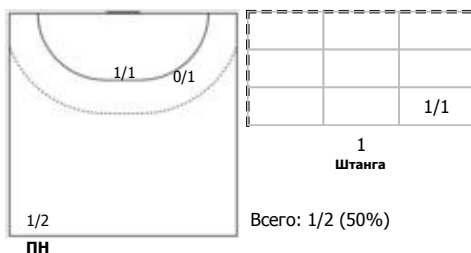

№13 Бутенко Анастасия (Линейный)

№14 Карпунина Анна (Левый полусредний)

№15 Биндюкова Софья (Правый полусред)

№17 Яхина Имилия (Центральный)

Условные обозначения: 7 м - 7-метровый штрафной бросок.

Тип атаки: ПН - позиционное нападение; КА - контратака; 1x1 - индивидуальный отрыв; БН - быстрое начало; БП - быстрый переход (включает КА, 1x1, БН).