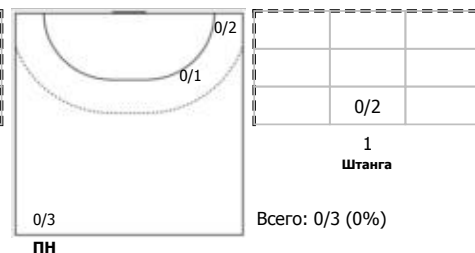

№5 Сергеева Мария (Левый крайний)

ПН