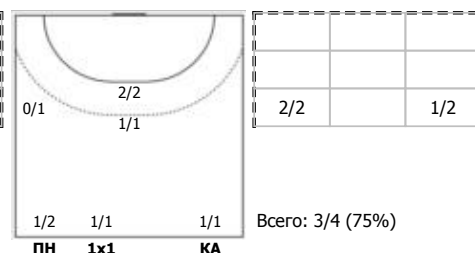

Челябинская область - Самарская область 7:75 (3:37)

В Самарская область,

Игроки

Голы/броски

№2 Кипень Виктория (Линейный)

№3 Борисова Марина (Левый полусредний)

№4 Дудко Лада (Левый крайний)

№5 Учайкина Екатерина (Левый крайний)

№6 Терлецкая Екатерина (Правый полусред)

№7 Камалетдинова Диана (Правый крайний)

№8 Борзова Мария (Левый полусредний)

№9 Тарабина Екатерина (Правый крайний)

№10 Федосова Злата (Левый полусредний)

№11 Сухова Софья (Центральный)