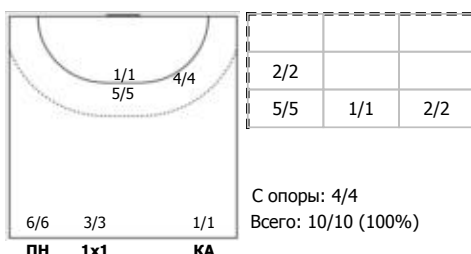

№6 Терлецкая Екатерина (Правый полусред)