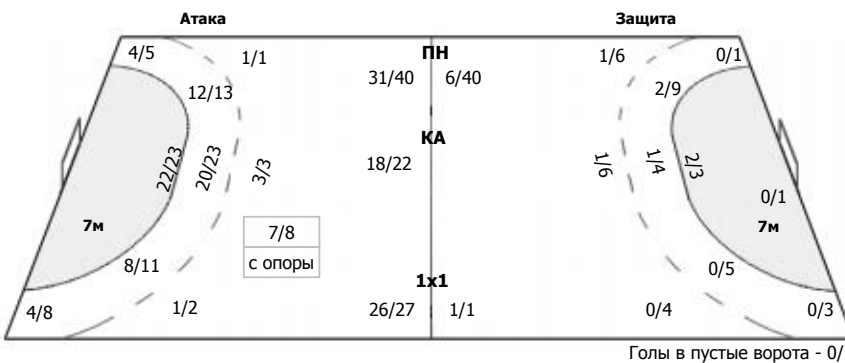

ФЕДЕРАЦИЯ ГАНДБОЛА РОССИИ

официальный сайт ФГР www.rushandball.ru размещает онлайн хода матча и статистические отчеты

Карта бросков

Соревнование: IX летняя Спартакиада учащихся	Город: Звенигород	Зрители: 50	Время начала: 11:16
Этап: группа Б	Арена: СК "Звезда"	Вместимость: 1000	Время окончания: 12:35
Дата: 07.06.2019	Матч №: 7	Матч ID: 14323	Продолжительность: 1:19

Технический делегат:	Секундометрист: ЛИТВИНОВ Юрий
Судьи: АЛЕКСАНДРОВ Станислав, ВОСКОВЦУК Руслан	Секретарь: АЛЕКСАШИН Роман
Старший бригады секретарей:	Статистик-оператор: БАРАНОВСКИЙ Иван
	Статистик-секретарь: СНОПОВ Петр

Челябинская область - Самарская область 7:75 (3:37)

В Самарская область,

Команда

Голы/броски: 75/89 (84%)

4/4	1/1	8/9
15/15	2/2	4/4
18/18	2/4	21/23

Мимо: 4
Штанга: 3

Вратари

Сейвы/броски: 24/31 (77%)

	2/2	
	3/3	2/3
3/4	13/14	1/5

ПН: 23/29 (79%)
7м: 1/1 (100%)
БП: 0/1 (0%)

№1 Заварухина Дарья

	1/1	
	3/3	1/1
2/3	7/7	0/2

ПН: 13/15 (86%)
7м: 1/1 (100%)
БП: 0/1 (0%)
Всего: 14/17 (82%)

№12 Сутягина Дарья

	1/1	
		1/2
1/1	6/7	1/3

ПН: 10/14 (71%)
Всего: 10/14 (71%)

Условные обозначения: 7 м - 7-метровый штрафной бросок.
Тип атаки: ПН - позиционное нападение; КА - контратака; 1х1 - индивидуальный отрыв; БН - быстрое начало; БП - быстрый переход (включает КА, 1х1, БН).
Амплуа: В-вратарь; ЛК-левый крайний; ЛП-левый полусредний; Ц-разыгрывающий; ПП-правый полусредний; ПК-правый крайний; Л-линейный; П-полусредний; К-крайний.