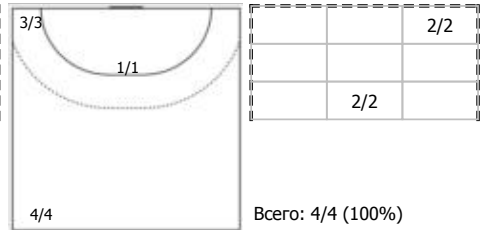

Старший бригады секретарей:

Москва - Санкт-Петербург 33:23 (17:13)

В Санкт-Петербург,

Игроки

Голы/броски

№7 Сергиенко Елизавета (Левый полусредн)

№8 Нехорошева София (Центральный)

№9 Сырицо Кристина (Левый крайний)