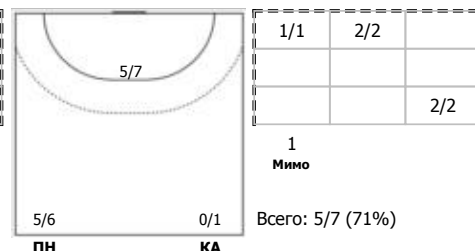

№29 Сереброва Кристина (Линейный)