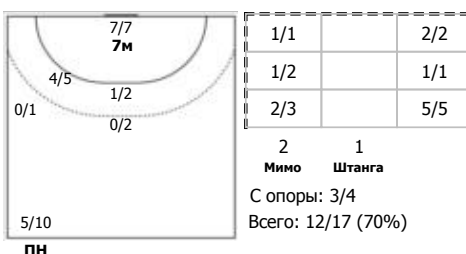

№21 Юрченкова Виктория (Левый полусред)