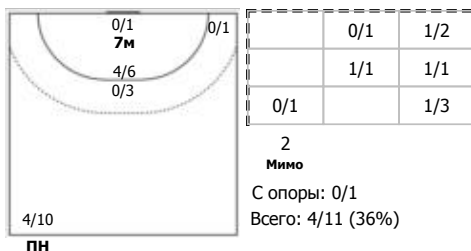

№27 Литутова Виктория (Левый крайний)

№29 Сереброва Кристина (Линейный)

№71 Зайцева Елена (Правый крайний)

№77 Стройнова Анастасия (Центральный)

№90 Гаврилова Марина (Левый полусредн)

Условные обозначения: 7 м - 7-метровый штрафной бросок.