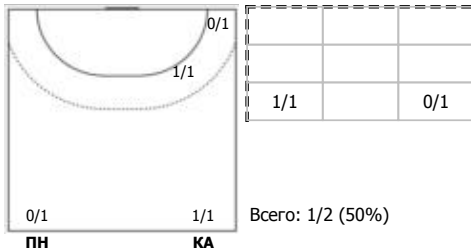

№21 Черная Нонна (Центральный)

№27 Литутова Виктория (Левый крайний)

№29 Сереброва Кристина (Линейный)

№71 Зайцева Елена (Правый крайний)

№77 Стройнова Анастасия (Центральный)

№90 Гаврилова Марина (Левый полусредн)