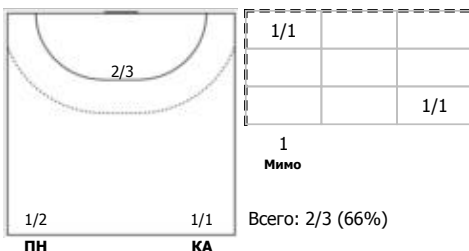

№21 Юрченкова Виктория (Левый полусред)

№23 Кондратенко Яна (Левый крайний)

№26 Крупеникова Юлия (Центральный)

№35 Шальнова Валентина (Линейный)

Условные обозначения: 7 м - 7-метровый штрафной бросок.

Тип атаки: ПН - позиционное нападение; КА - контратака; 1x1 - индивидуальный отрыв; БН - быстрое начало; БП - быстрый переход (включает КА, 1x1, БН).