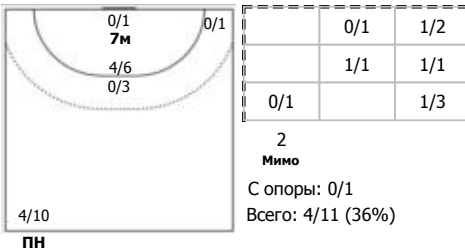

№21 Черная Нонна (Центральный)

№27 Литутова Виктория (Левый крайний)

№29 Сереброва Кристина (Линейный)

№71 Зайцева Елена (Правый крайний)

№77 Стройнова Анастасия (Центральный)

№90 Гаврилова Марина (Левый полусредн)