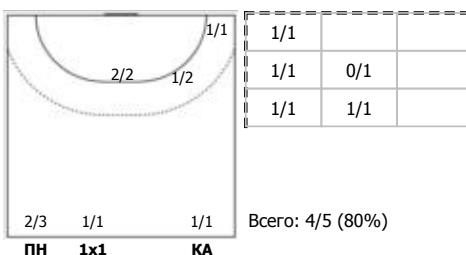

Москва - Санкт-Петербург 33:23 (17:13)

А Москва,

Игроки

Голы/броски

№7 Мочалова Анастасия (Правый полусред)

№14 Прокудина Дарья (Правый крайний)

№15 Белоусова Анна (Центральный)

№17 Филиппова Анастасия (Правый крайний)