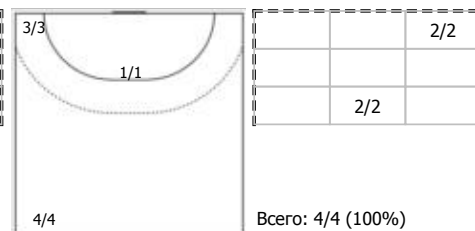

Москва - Санкт-Петербург 33:23 (17:13)

В Санкт-Петербург,

Игроки

Голы/броски

№7 Сергиенко Елизавета (Левый полусредн)

№8 Нехорошева София (Центральный)

№9 Сырицо Кристина (Левый крайний)

№21 Черная Нонна (Центральный)