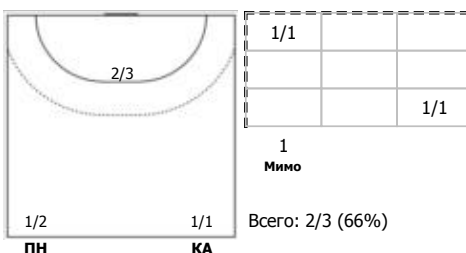

№21 Юрченкова Виктория (Левый полусред)

№23 Кондратенко Яна (Левый крайний)

№26 Крупеникова Юлия (Центральный)

№35 Шальнова Валентина (Линейный)

Условные обозначения: 7 м - 7-метровый штрафной бросок.

Тип атаки: ПН - позиционное нападение; КА - контратака; 1x1 - индивидуальный отрыв; БН - быстрое начало; БП - быстрый переход (включает КА, 1x1, БН).