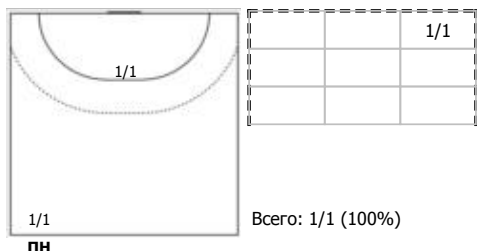

Москва - Санкт-Петербург 33:23 (17:13)

А Москва,

Игроки

Голы/броски

№7 Мочалова Анастасия (Правый полусред)

№14 Прокудина Дарья (Правый крайний)

№15 Белоусова Анна (Центральный)

№17 Филиппова Анастасия (Правый крайний)