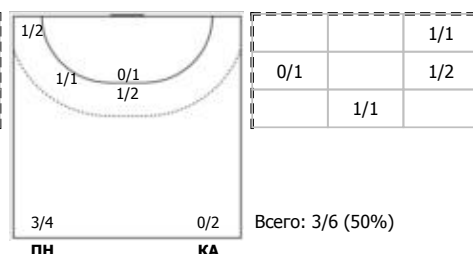

№23 Кондратенко Яна (Левый крайний)