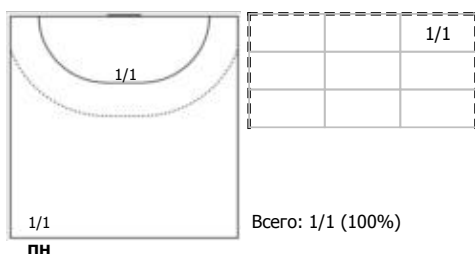

Москва - Санкт-Петербург 33:23 (17:13)

А Москва,

Игроки

Голы/броски

№7 Мочалова Анастасия (Правый полусред)

№14 Прокудина Дарья (Правый крайний)

№15 Белоусова Анна (Центральный)

№17 Филиппова Анастасия (Правый крайний)