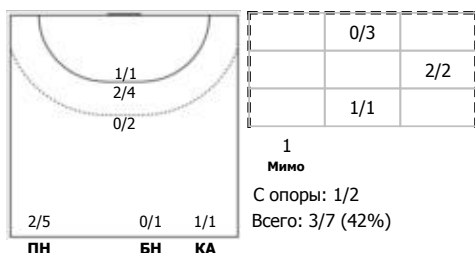

№26 Крупеникова Юлия (Центральный)