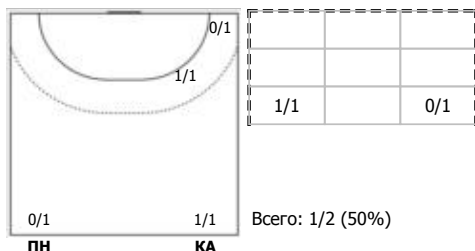

№71 Зайцева Елена (Правый крайний)