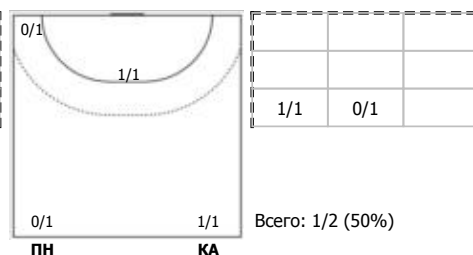

Москва - Санкт-Петербург 33:23 (17:13)

А Москва,

Игроки

Голы/броски

№7 Мочалова Анастасия (Правый полусред)

№14 Прокудина Дарья (Правый крайний)

№15 Белоусова Анна (Центральный)

№17 Филиппова Анастасия (Правый крайний)