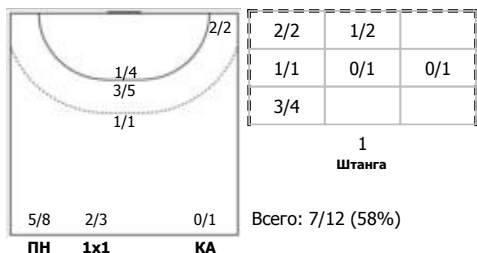

ФЕДЕРАЦИЯ ГАНДБОЛА РОССИИ

официальный сайт ФГР www.rushandball.ru размещает онлайн хода матча и статистические отчеты

Карта бросков

Соревнование: IX летняя Спартакиада учащихся	Город: Звенигород	Зрители: 50	Время начала: 12:59
Этап: группа А	Арена: СК "Звезда"	Вместимость: 1000	Время окончания: 14:20
Дата: 07.06.2019	Матч №: 8	Матч ID: 14324	Продолжительность: 1:21

Технический делегат: ЛИТВИНОВ Юрий	Секундометрист: АЛЕКСАНДРОВ Станислав
Судьи: ОВЧИННИКОВ Денис, ОРЕШИН Игорь	Секретарь: ГЕРАСИМОВА Дарья
Старший бригады секретарей:	Статистик-оператор: РАТОМСКАЯ Лариса
	Статистик-секретарь: СНОПОВ Петр

Москва - Санкт-Петербург 33:23 (17:13)

А Москва,

Игроки

Голы/броски

№7 Мочалова Анастасия (Правый полусред)