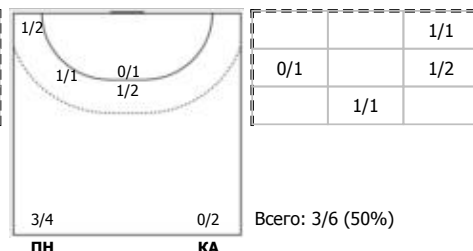

№23 Кондратенко Яна (Левый крайний)