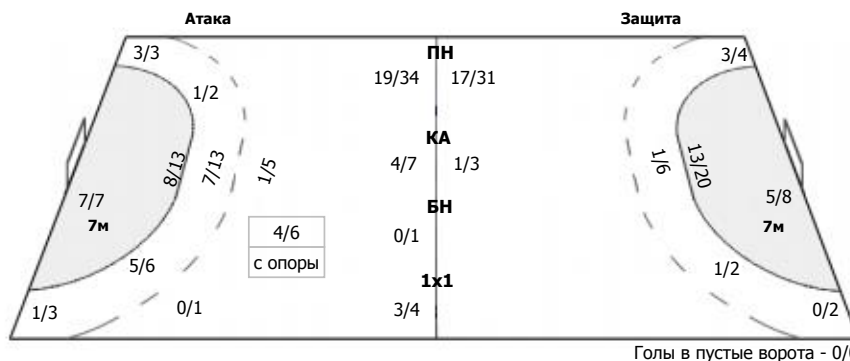

1/2	2/4	1/4
0/1	1/2	1/3
2/6	2/5	4/10

ПН: 10/27 (37%)
7м: 3/8 (37%)
БП: 1/2 (50%)

№1 Морева Валерия

0/1	2/4	1/4
	1/2	1/3
2/5	2/4	1/5

ПН: 6/20 (30%)
7м: 3/6 (50%)
БП: 1/2 (50%)
Всего: 10/28 (35%)

№18 Василенко Валерия