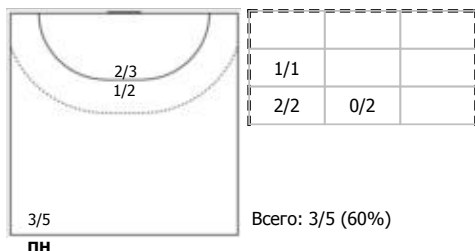

Москва - Санкт-Петербург 33:23 (17:13)

В Санкт-Петербург,

Игроки

Голы/броски

№7 Сергиенко Елизавета (Левый полусредн)

№8 Нехорошева София (Центральный)

№9 Сырицо Кристина (Левый крайний)

№21 Черная Нонна (Центральный)