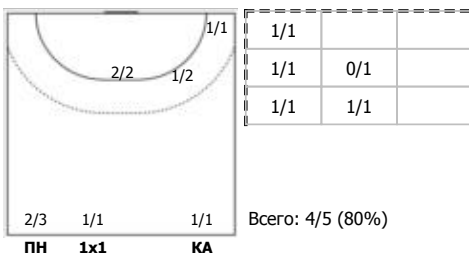

Москва - Санкт-Петербург 33:23 (17:13)

А Москва,

Игроки

Голы/броски

№7 Мочалова Анастасия (Правый полусред)

№14 Прокудина Дарья (Правый крайний)

№15 Белоусова Анна (Центральный)

№17 Филиппова Анастасия (Правый крайний)