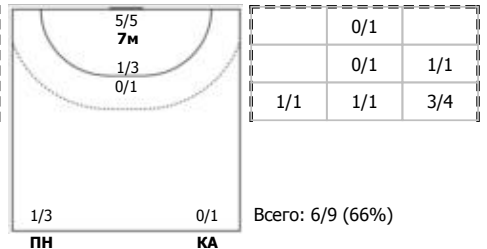

№21 Черная Нонна (Центральный)

№27 Литутова Виктория (Левый крайний)

№29 Сереброва Кристина (Линейный)

№71 Зайцева Елена (Правый крайний)

№77 Стройнова Анастасия (Центральный)

№90 Гаврилова Марина (Левый полусредн)