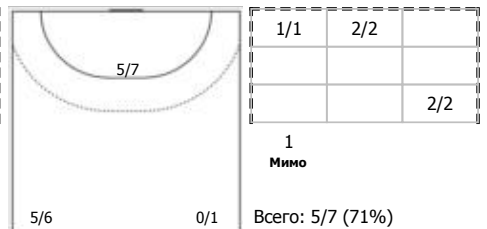

№29 Сереброва Кристина (Линейный)