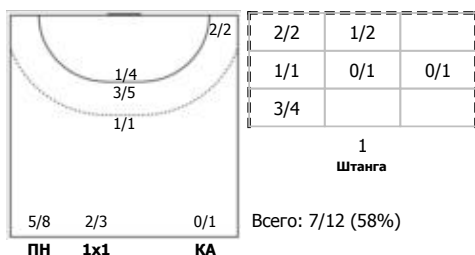

ФЕДЕРАЦИЯ ГАНДБОЛА РОССИИ

официальный сайт ФГР www.rushandball.ru размещает онлайн хода матча и статистические отчеты

Карта бросков

Соревнование: IX летняя Спартакиада учащихся	Город: Звенигород	Зрители: 50	Время начала: 12:59
Этап: группа А	Арена: СК "Звезда"	Вместимость: 1000	Время окончания: 14:20
Дата: 07.06.2019	Матч №: 8	Матч ID: 14324	Продолжительность: 1:21

Технический делегат: ЛИТВИНОВ Юрий	Секундометрист: АЛЕКСАНДРОВ Станислав
Судьи: ОВЧИННИКОВ Денис, ОРЕШИН Игорь	Секретарь: ГЕРАСИМОВА Дарья
Старший бригады секретарей:	Статистик-оператор: РАТОМСКАЯ Лариса
	Статистик-секретарь: СНОПОВ Петр

Москва - Санкт-Петербург 33:23 (17:13)

А Москва,

Игроки

Голы/броски

№7 Мочалова Анастасия (Правый полусред)