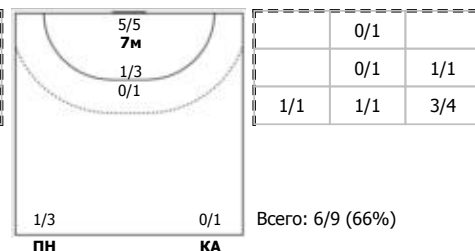

№27 Литутова Виктория (Левый крайний)

№29 Сереброва Кристина (Линейный)

№71 Зайцева Елена (Правый крайний)

№77 Стройнова Анастасия (Центральный)

№90 Гаврилова Марина (Левый полусредн)

Условные обозначения: 7 м - 7-метровый штрафной бросок.