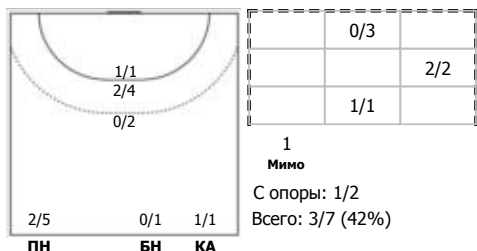

№26 Крупеникова Юлия (Центральный)