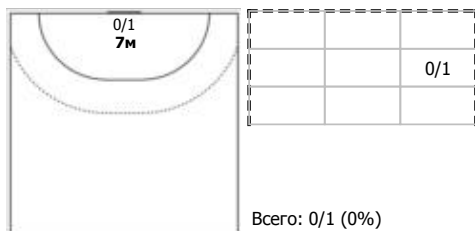

Москва - Санкт-Петербург 33:23 (17:13)

В Санкт-Петербург,

Игроки

Голы/броски

№7 Сергиенко Елизавета (Левый полусредн)

№8 Нехорошева София (Центральный)

№9 Сырицо Кристина (Левый крайний)

№21 Черная Нонна (Центральный)