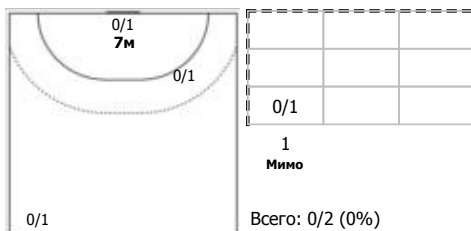

Москва - Санкт-Петербург 33:23 (17:13)

В Санкт-Петербург,

Игроки

Голы/броски

№7 Сергиенко Елизавета (Левый полусредн)

№8 Нехорошева София (Центральный)

№9 Сырицо Кристина (Левый крайний)

№21 Черная Нонна (Центральный)