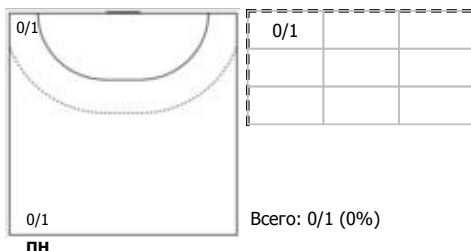

№27 Литутова Виктория (Левый крайний)