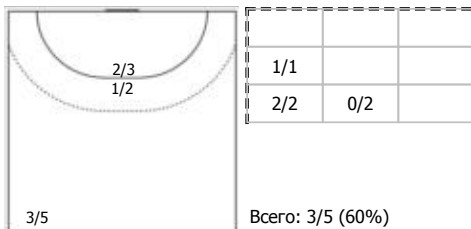

№21 Черная Нонна (Центральный)