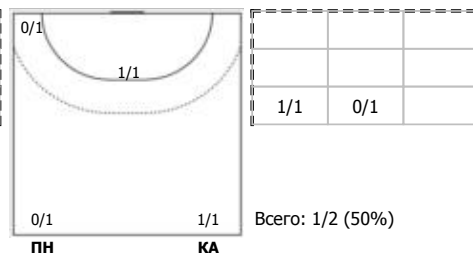

Москва - Санкт-Петербург 33:23 (17:13)

А Москва,

Игроки

Голы/броски

№7 Мочалова Анастасия (Правый полусред)

№14 Прокудина Дарья (Правый крайний)

№15 Белоусова Анна (Центральный)

№17 Филиппова Анастасия (Правый крайний)