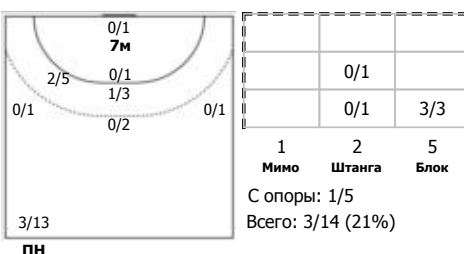

№13 Шарифеева Аделина (Полусредний)