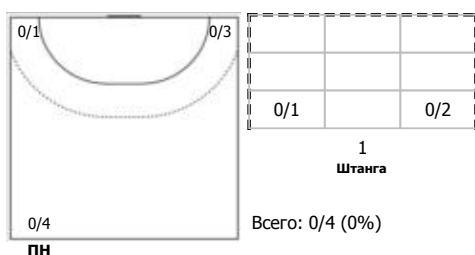

№17 Зиннатуллина Диана (Крайний)