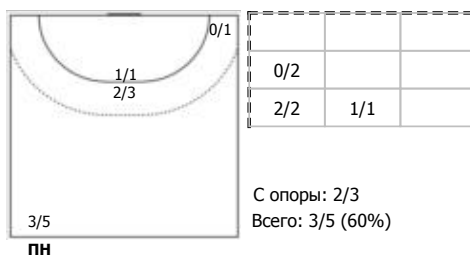

Республика Татарстан - Московская область 14:42 (6:21)

А Республика Татарстан,

Игроки

Голы/броски

№2 Шекурова Дарья (Полусредний)

№5 Орлова Диана (Полусредний)

№7 Гизатуллина Диана (Центральный)

№10 Хамидуллина Ляйсан (Линейный)