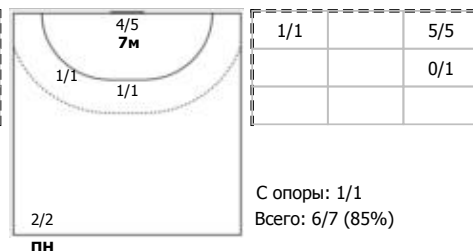

№8 Вертушкова Снежанна (Левый полусред)