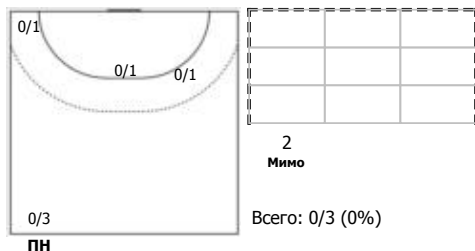

№15 Гульцева Татьяна (Левый полусредний)

№17 Гульцева Мария (Левый крайний)

№18 Коренева Виктория (Левый полусредний)

Условные обозначения: 7 м - 7-метровый штрафной бросок.

Тип атаки: ПН - позиционное нападение; КА - контратака; 1x1 - индивидуальный отрыв; БН - быстрое начало; БП - быстрый переход (включает КА, 1x1, БН).