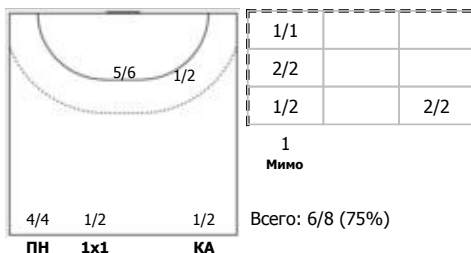

Республика Татарстан - Московская область 14:42 (6:21)

В Московская область,

Игроки

Голы/броски

№2 Козичева Анастасия (Левый крайний)

№3 Миленина Дарья (Правый крайний)

№4 Андрианова Дарья (Центральный)

№5 Александрова Алина (Линейный)