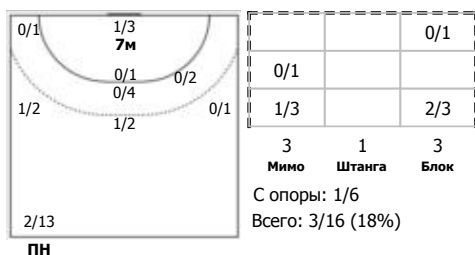

Республика Татарстан - Московская область 14:42 (6:21)

А Республика Татарстан,

Игроки

Голы/броски

№2 Шекурова Дарья (Полусредний)

№5 Орлова Диана (Полусредний)

№7 Гизатуллина Диана (Центральный)

№10 Хамидуллина Ляйсан (Линейный)