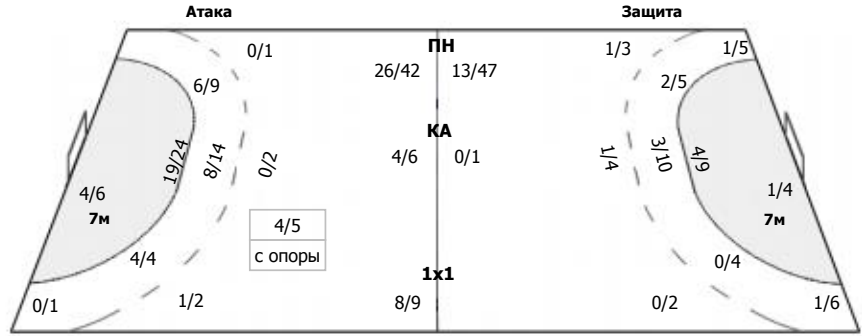

ФЕДЕРАЦИЯ ГАНДБОЛА РОССИИ

официальный сайт ФГР www.rushandball.ru размещает онлайн хода матча и статистические отчеты

Карта бросков

Соревнование: IX летняя Спартакиада учащихся	Город: Звенигород	Зрители: 150	Время начала: 14:47
Этап: группа А	Арена: СК "Звезда"	Вместимость: 1000	Время окончания: 18:10
Дата: 07.06.2019	Матч №: 9	Матч ID: 14325	Продолжительность: 3:23

Технический делегат: БЛОХИН Виталий	Секундометрист: ВОСКОВЦУК Руслан
Судьи: ГЕРАСИМОВА Анастасия, ГЕРАСИМОВА Дарья	Секретарь: АЛЕКСАШИН Роман
Старший бригады секретарей:	Статистик-оператор: РАТОМСКАЯ Лариса
	Статистик-секретарь: СНОПОВ Петр

Республика Татарстан - Московская область 14:42 (6:21)

В Московская область,

Команда

Голы/броски: 42/63 (66%)

8/8	3/3	7/7
4/6		2/5
9/11	0/3	9/9

Мимо: 5
Штанга: 4
Блок: 1

Вратари

Сейвы/броски: 18/32 (56%)

		1/1
4/4	1/1	
4/8	2/6	6/12

ПН: 15/28 (53%)
7м: 2/3 (66%)
БП: 1/1 (100%)

Голы в пустые ворота - 0/0

№1 Дмитроченко Ульяна

		0/1

ПН: 0/1 (0%)
Всего: 0/1 (0%)

№16 Лебедева Александра

		1/1
4/4	1/1	
4/8	2/6	6/11

ПН: 15/27 (55%)
7м: 2/3 (66%)
БП: 1/1 (100%)
Всего: 18/31 (58%)

7-метровые броски

Голы/броски: 4/6 (66%)

1/1		3/3
		0/1
	0/1	

№8 Вертушкова Снежанна

1/1		3/3
		0/1

Всего: 4/5 (80%)

№10 Пикул Мария

	0/1	

Всего: 0/1 (0%)

Условные обозначения: 7 м - 7-метровый штрафной бросок.

Тип атаки: ПН - позиционное нападение; КА - контратака; 1x1 - индивидуальный отрыв; БН - быстрое начало; БП - быстрый переход (включает КА, 1x1, БН).

Амплуа: В - вратарь; ЛК - левый крайний; ЛП - левый полусредний; Ц - разыгрывающий; ПП - правый полусредний; ПК - правый крайний; Л - линейный; П - полусредний; К - крайний.