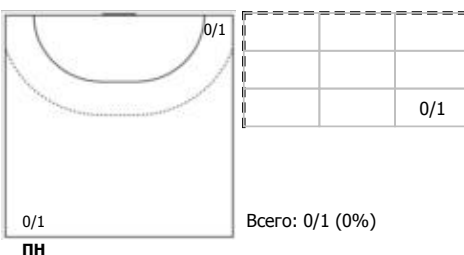

Республика Татарстан - Московская область 14:42 (6:21)

А Республика Татарстан,

Игроки

Голы/броски

№2 Шекурова Дарья (Полусредний)

№5 Орлова Диана (Полусредний)

№7 Гизатуллина Диана (Центральный)

№10 Хамидуллина Ляйсан (Линейный)