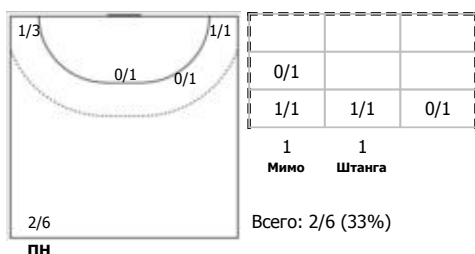

Республика Татарстан - Московская область 14:42 (6:21)

А Республика Татарстан,

Игроки

Голы/броски

№2 Шекурова Дарья (Полусредний)

№5 Орлова Диана (Полусредний)

№7 Гизатуллина Диана (Центральный)

№10 Хамидуллина Ляйсан (Линейный)