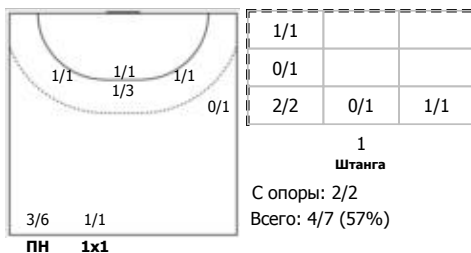

№14 Степанцова Виктория (Центральный)