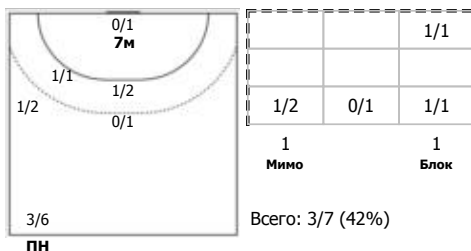

№10 Пикул Мария (Линейный)