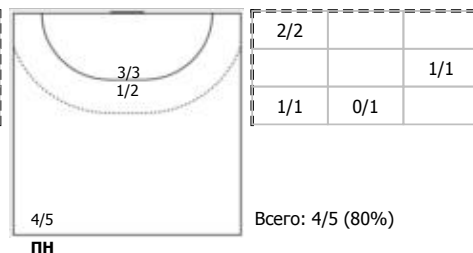

Республика Татарстан - Московская область 14:42 (6:21)

В Московская область,

Игроки

Голы/броски

№2 Козичева Анастасия (Левый крайний)

№3 Миленина Дарья (Правый крайний)

№4 Андрианова Дарья (Центральный)

№5 Александрова Алина (Линейный)