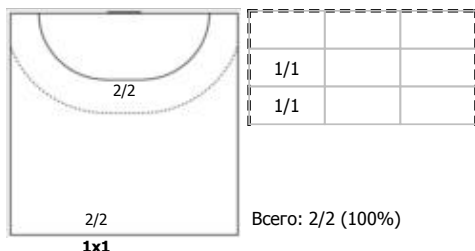

№9 Кожан Софья (Центральный)