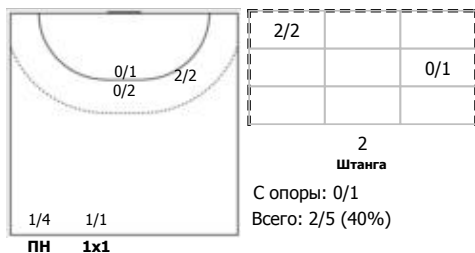

№13 Кузнецова Элеонора (Центральный)