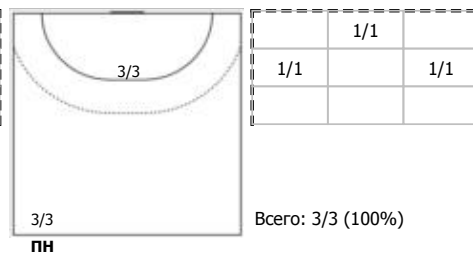

№15 Гульцева Татьяна (Левый полусредний)

№17 Гульцева Мария (Левый крайний)

№18 Коренева Виктория (Левый полусредний)

Условные обозначения: 7 м - 7-метровый штрафной бросок.

Тип атаки: ПН - позиционное нападение; КА - контратака; 1x1 - индивидуальный отрыв; БН - быстрое начало; БП - быстрый переход (включает КА, 1x1, БН).