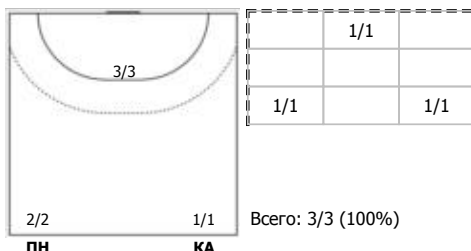

№7 Енукова София (Левый крайний)