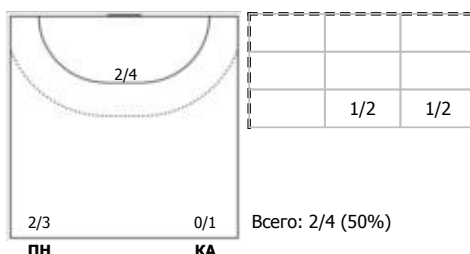

№14 Гумерова Диана (Линейный)