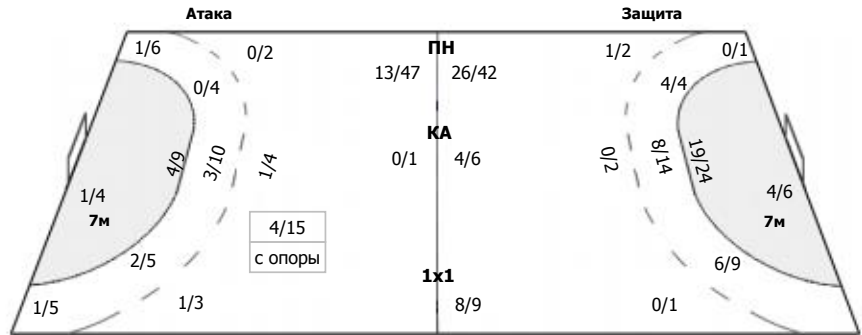

Республика Татарстан - Московская область 14:42 (6:21)

А Республика Татарстан,

Команда

Голы/броски: 14/52 (26%)

		0/1
0/4	0/1	
4/8	4/6	6/12

Мимо: 5
Штанга: 5
Блок: 8

Вратари

Сейвы/броски: 10/52 (19%)

0/8	0/3	0/7
2/6		3/5
2/11	3/3	0/9

ПН: 6/32 (18%)
7м: 2/6 (33%)
БП: 2/14 (14%)

№1 Михайлова Виолетта

0/8	0/3	0/5
2/6		3/5
2/10	3/3	0/9

ПН: 6/30 (20%)
7м: 2/5 (40%)
БП: 2/14 (14%)
Всего: 10/49 (20%)

№12 Апанова Сабина