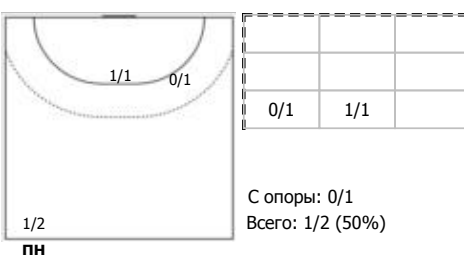

№13 Шарифеева Аделина (Полусредний)

№14 Гумерова Диана (Линейный)

№17 Зиннатуллина Диана (Крайний)

№18 Халитова Дарина (Центральный)

Условные обозначения: 7 м - 7-метровый штрафной бросок.

Тип атаки: ПН - позиционное нападение; КА - контратака; 1x1 - индивидуальный отрыв; БН - быстрое начало; БП - быстрый переход (включает КА, 1x1, БН).