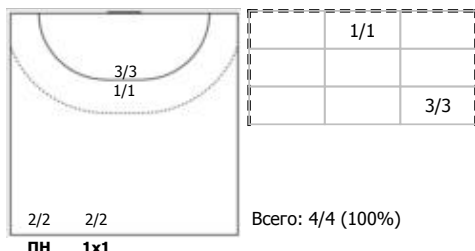

Республика Татарстан - Московская область 14:42 (6:21)

В Московская область,

Игроки

Голы/броски

№2 Козичева Анастасия (Левый крайний)

№3 Миленина Дарья (Правый крайний)

№4 Андрианова Дарья (Центральный)

№5 Александрова Алина (Линейный)