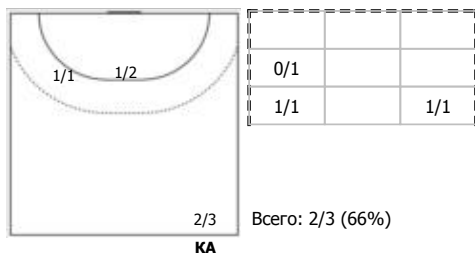

ФЕДЕРАЦИЯ ГАНДБОЛА РОССИИ

официальный сайт ФГР www.rushandball.ru размещает онлайн хода матча и статистические отчеты

Карта бросков

Соревнование: IX летняя Спартакиада учащихся Этап: группа А Дата: 07.06.2019	Город: Звенигород Арена: СК "Звезда" Матч №: 9	Зрители: 150 Вместимость: 1000 Матч ID: 14325	Время начала: 14:47 Время окончания: 18:10 Продолжительность: 3:23

Технический делегат: БЛОХИН Виталий Судьи: ГЕРАСИМОВА Анастасия, ГЕРАСИМОВА Дарья Старший бригады секретарей:	Секундометрист: ВОСКОВЩУК Руслан Секретарь: АЛЕКСАШИН Роман Статистик-оператор: РАТОМСКАЯ Лариса Статистик-секретарь: СНОПОВ Петр

Республика Татарстан - Московская область 14:42 (6:21)

В Московская область,

Игроки

Голы/броски

№2 Козичева Анастасия (Левый крайний)