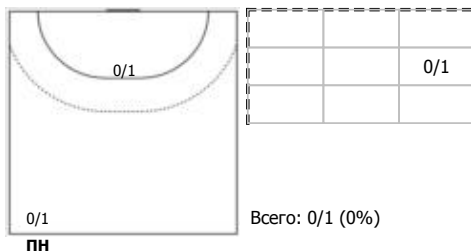

№15 Гульцева Татьяна (Левый полусредний)

№17 Гульцева Мария (Левый крайний)

№18 Коренева Виктория (Левый полусредний)

Условные обозначения: 7 м - 7-метровый штрафной бросок.

Тип атаки: ПН - позиционное нападение; КА - контратака; 1x1 - индивидуальный отрыв; БН - быстрое начало; БП - быстрый переход (включает КА, 1x1, БН).