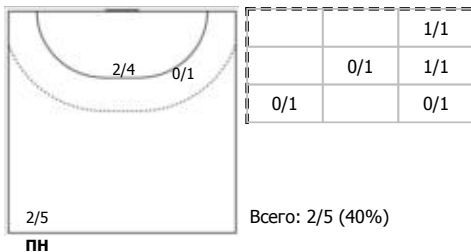

№10 Афанасьева Виолетта (Линейный)

№11 Вороненко Ольга (Правый полусредний)

№17 Казиханова Элина (Левый крайний)

№77 Чугунова Валерия (Левый полусредний)

Условные обозначения: 7 м - 7-метровый штрафной бросок.