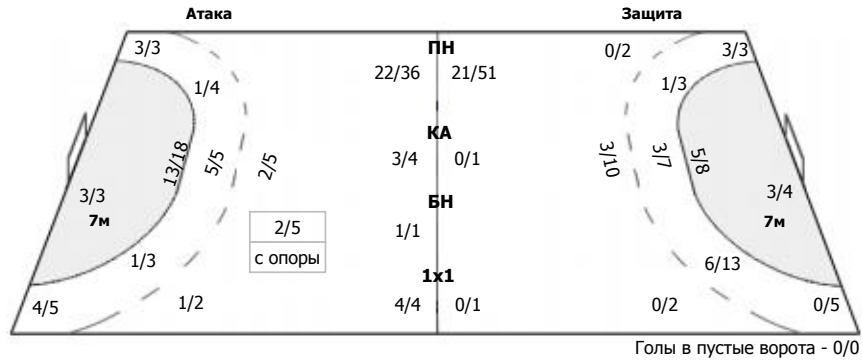

Ленинградская область - Ростовская область 24:33 (11:17)

В Ростовская область,

Команда

Голы/броски: 33/48 (68%)

0/1	4/4	1/1
4/5	0/3	2/3
11/13	1/1	10/12

Мимо: 4
Штанга: 1

Вратари

Сейвы/броски: 18/42 (42%)

1/3		
2/3	2/2	5/5
1/12	2/7	5/10

ПН: 15/36 (41%)
7м: 1/4 (25%)
БП: 2/2 (100%)

№28 Макеева Арина

0/2		

ПН: 0/2 (0%)
Всего: 0/2 (0%)

№66 Коваленко Екатерина

1/3		
2/3	2/2	5/5
1/10	2/7	5/10

ПН: 15/34 (44%)
7м: 1/4 (25%)
БП: 2/2 (100%)
Всего: 18/40 (45%)