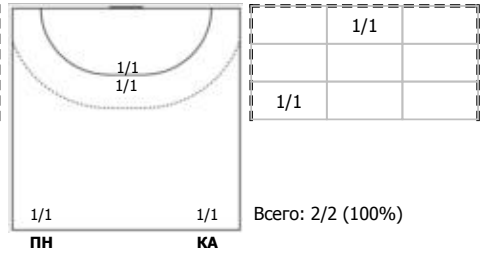

Старший бригады секретарей:

Ленинградская область - Ростовская область 24:33 (11:17)

В Ростовская область,

Игроки

Голы/броски

№4 Алексеева Анастасия (Правый крайний)

№5 Макеева Вероника (Линейный)

№7 Сучалкина Кристина (Линейный)