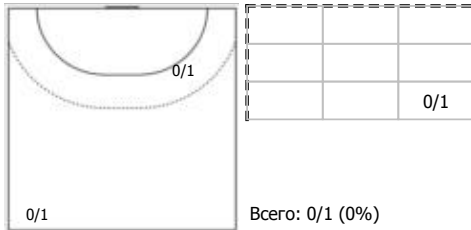

ФЕДЕРАЦИЯ ГАНДБОЛА РОССИИ

официальный сайт ФГР www.rushandball.ru размещает онлайн хода матча и статистические отчеты

Карта бросков

Соревнование: IX летняя Спартакиада учащихся	Город: Звенигород	Зрители:	Время начала: 16:30
Этап: группа А	Арена: СК "Звезда"	Вместимость: 1000	Время окончания: 18:09
Дата: 07.06.2019	Матч №: 10	Матч ID: 14326	Продолжительность: 1:39

Технический делегат: ЛИТВИНОВ Юрий	Секундометрист: АЛЕКСАНДРОВ Станислав
Судьи: АЛЕКСАШИН Роман, КОЧЕТКОВ Дмитрий	Секретарь: ГЕРАСИМОВА Анастасия
Старший бригады секретарей:	Статистик-оператор: СНОПОВ Павел
	Статистик-секретарь: РАТОМСКАЯ Лариса

Ленинградская область - Ростовская область 24:33 (11:17)

А Ленинградская область,

Игроки

Голы/броски

№4 Филиппова Эльвира (Правый крайний)

ПН