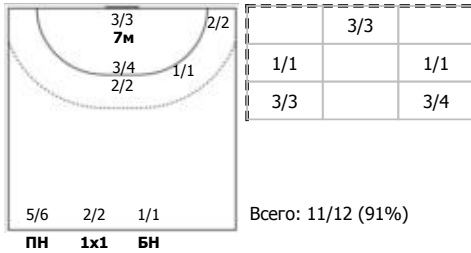

Старший бригады секретарей:

Ленинградская область - Ростовская область 24:33 (11:17)

В Ростовская область,

Игроки

Голы/броски

№4 Алексеева Анастасия (Правый крайний)

№5 Макеева Вероника (Линейный)

№7 Сучалкина Кристина (Линейный)