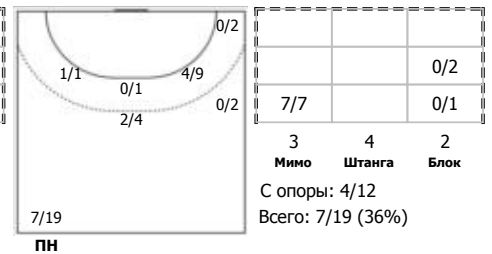

№8 Комиссарова Валерия (Левый крайний)

ПН

№9 Акентьева Анна (Центральный)

ПН 1x1

№14 Лашкова Дарина (Правый полусредний)

ПН КА

№15 Мазикова Владлена (Центральный)

ПН