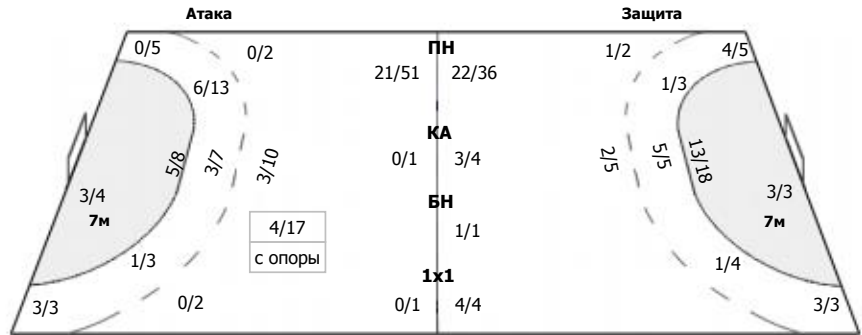

ПН: 10/32 (31%)
7м: 0/3 (0%)
БП: 0/8 (0%)

№16 Смирнова Мария

1/1	0/4	0/1
1/5	3/3	1/3
2/13	0/1	2/12

ПН: 10/32 (31%)
7м: 0/3 (0%)
БП: 0/8 (0%)
Всего: 10/43 (23%)

Голы в пустые ворота - 0/0

7-метровые броски

Голы/броски: 3/4 (75%)