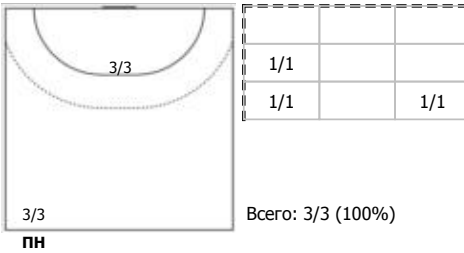

Старший бригады секретарей:

Ленинградская область - Ростовская область 24:33 (11:17)

В Ростовская область,

Игроки

Голы/броски

№4 Алексеева Анастасия (Правый крайний)

№5 Макеева Вероника (Линейный)

№7 Сучалкина Кристина (Линейный)