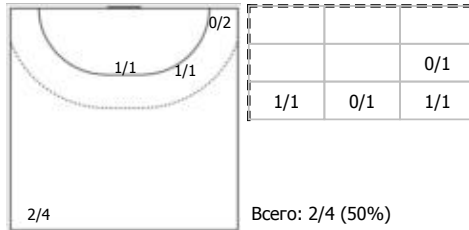

Ленинградская область - Ростовская область 24:33 (11:17)

А Ленинградская область,

Игроки

Голы/броски

№4 Филиппова Эльвира (Правый крайний)

ПН

№7 Москвина Елизавета (Правый крайний)

ПН