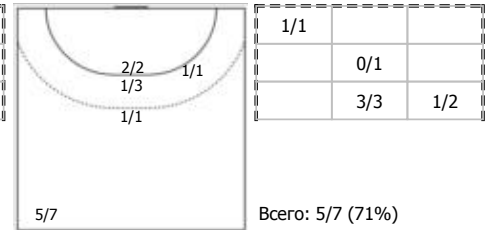

№8 Комиссарова Валерия (Левый крайний)

ПН