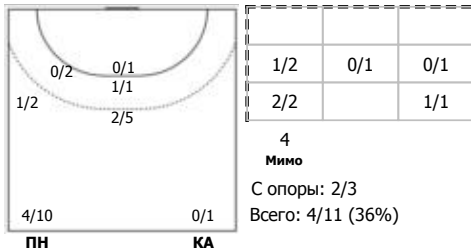

№10 Афанасьева Виолетта (Линейный)

№11 Вороненко Ольга (Правый полусредний)

№17 Казиханова Элина (Левый крайний)

№77 Чугунова Валерия (Левый полусредний)

Условные обозначения: 7 м - 7-метровый штрафной бросок.