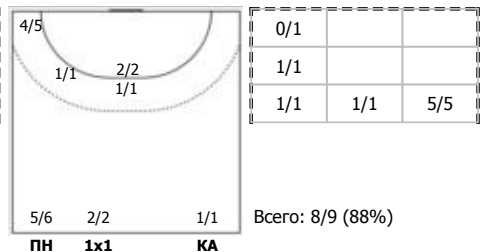

№17 Казиханова Элина (Левый крайний)