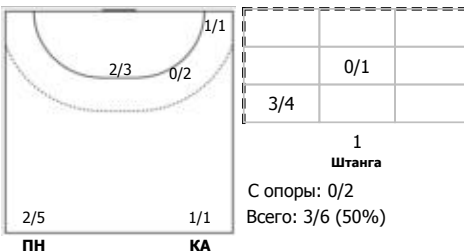

№11 Вороненко Ольга (Правый полусредний)