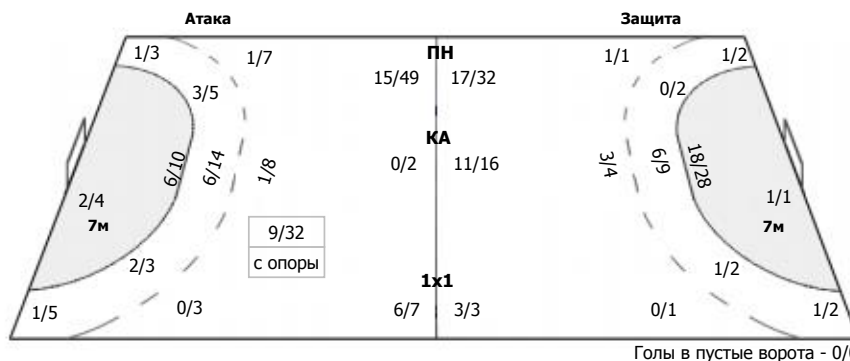

ФЕДЕРАЦИЯ ГАНДБОЛА РОССИИ

официальный сайт ФГР www.rushandball.ru размещает онлайн хода матча и статистические отчеты

Карта бросков

Соревнование: IX летняя Спартакиада учащихся	Город: Звенигород	Зрители: 50	Время начала: 16:26
Этап: группа А	Арена: СК "Звезда"	Вместимость: 1000	Время окончания: 17:45
Дата: 08.06.2019	Матч №: 15	Матч ID: 14331	Продолжительность: 1:19

Технический делегат: ЛИТВИНОВ Юрий	Секундометрист: ОВЧИННИКОВ Денис
Судьи: ГЕРАСИМОВА Анастасия, ГЕРАСИМОВА Дарья	Секретарь: КОЧЕТКОВ Дмитрий
Старший бригады секретарей:	Статистик-оператор: БАРАНОВСКИЙ Иван
	Статистик-секретарь: РАТОМСКАЯ Лариса

Московская область - Ленинградская область 32:23 (19:13)

В Ленинградская область,

Команда

Голы/броски: 23/62 (37%)

2/4	0/1	1/1	Мимо: 5 Штанга: 3 Блок: 8
2/6	0/1	2/7	
6/8	6/9	4/8	

Вратари

Сейвы/броски: 10/42 (23%)

0/5	2/4	0/4	ПН: 5/22 (22%) 7м: 0/1 (0%) БП: 5/19 (26%)
0/2		4/8	
1/9	2/4	1/6	

№16 Смирнова Мария

0/5	2/4	0/4	ПН: 5/22 (22%) 7м: 0/1 (0%) БП: 5/19 (26%) Всего: 10/42 (23%)
0/2		4/8	
1/9	2/4	1/6	

7-метровые броски

Голы/броски: 2/4 (50%)

0/1			Штанга: 1
2/2			

№9 Акентьева Анна

0/1			Всего: 2/4 (50%)
2/2			

Условные обозначения: 7 м - 7-метровый штрафной бросок.

Тип атаки: ПН - позиционное нападение; КА - контратака; 1x1 - индивидуальный отрыв; БН - быстрое начало; БП - быстрый переход (включает КА, 1x1, БН).

Амплуа: В-вратарь; ЛК-левый крайний; ЛП-левый полусредний; Ц-разыгрывающий; ПП-правый полусредний; ПК-правый крайний; Л-линейный; П-полусредний; К-крайний.