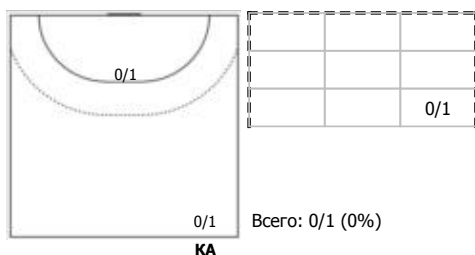

ФЕДЕРАЦИЯ ГАНДБОЛА РОССИИ

официальный сайт ФГР www.rushandball.ru размещает онлайн хода матча и статистические отчеты

Карта бросков

Соревнование: IX летняя Спартакиада учащихся Этап: группа А Дата: 08.06.2019	Город: Звенигород Арена: СК "Звезда" Матч №: 15	Зрители: 50 Вместимость: 1000 Матч ID: 14331	Время начала: 16:26 Время окончания: 17:45 Продолжительность: 1:19

Технический делегат: ЛИТВИНОВ Юрий Судьи: ГЕРАСИМОВА Анастасия, ГЕРАСИМОВА Дарья Старший бригады секретарей:	Секундометрист: ОВЧИННИКОВ Денис Секретарь: КОЧЕТКОВ Дмитрий Статистик-оператор: БАРАНОВСКИЙ Иван Статистик-секретарь: РАТОМСКАЯ Лариса

Московская область - Ленинградская область 32:23 (19:13)

В Ленинградская область,

Игроки

Голы/броски

№3 Николаева Алина (Линейный)