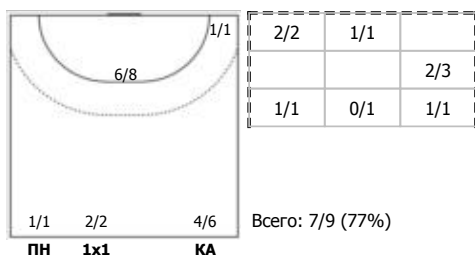

ФЕДЕРАЦИЯ ГАНДБОЛА РОССИИ

официальный сайт ФГР www.rushandball.ru размещает онлайн хода матча и статистические отчеты

Карта бросков

Соревнование: IX летняя Спартакиада учащихся	Город: Звенигород	Зрители: 50	Время начала: 16:26
Этап: группа А	Арена: СК "Звезда"	Вместимость: 1000	Время окончания: 17:45
Дата: 08.06.2019	Матч №: 15	Матч ID: 14331	Продолжительность: 1:19

Технический делегат: ЛИТВИНОВ Юрий	Секундометрист: ОВЧИННИКОВ Денис
Судьи: ГЕРАСИМОВА Анастасия, ГЕРАСИМОВА Дарья	Секретарь: КОЧЕТКОВ Дмитрий
Старший бригады секретарей:	Статистик-оператор: БАРАНОВСКИЙ Иван
	Статистик-секретарь: РАТОМСКАЯ Лариса

Московская область - Ленинградская область 32:23 (19:13)

А Московская область,

Игроки

Голы/броски

№3 Миленина Дарья (Правый крайний)