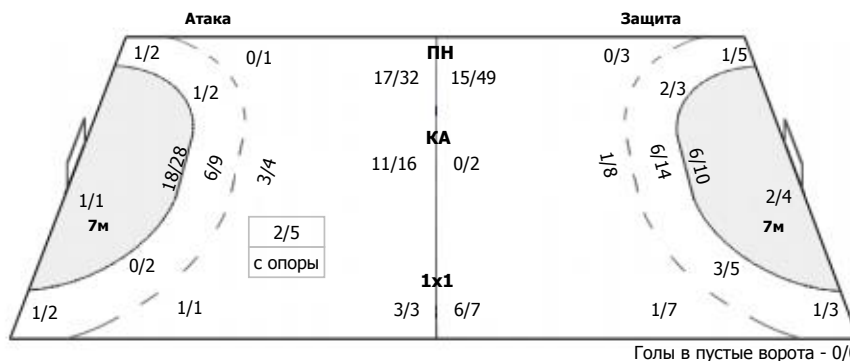

ФЕДЕРАЦИЯ ГАНДБОЛА РОССИИ

официальный сайт ФГР www.rushandball.ru размещает онлайн хода матча и статистические отчеты

Карта бросков

Соревнование: IX летняя Спартакиада учащихся	Город: Звенигород	Зрители: 50	Время начала: 16:26
Этап: группа А	Арена: СК "Звезда"	Вместимость: 1000	Время окончания: 17:45
Дата: 08.06.2019	Матч №: 15	Матч ID: 14331	Продолжительность: 1:19

Технический делегат: ЛИТВИНОВ Юрий	Секундометрист: ОВЧИННИКОВ Денис
Судьи: ГЕРАСИМОВА Анастасия, ГЕРАСИМОВА Дарья	Секретарь: КОЧЕТКОВ Дмитрий
Старший бригады секретарей:	Статистик-оператор: БАРАНОВСКИЙ Иван
	Статистик-секретарь: РАТОМСКАЯ Лариса

Московская область - Ленинградская область 32:23 (19:13)

А Московская область,

Команда

Голы/броски: 32/52 (61%)

5/5	2/4	4/4
2/2		4/8
8/9	2/4	5/6

Мимо: 6
Штанга: 3

Вратари

Сейвы/броски: 22/45 (48%)

2/4	1/1	0/1
4/6	1/1	5/7
2/8	3/9	4/8

ПН: 19/33 (57%)
7м: 1/3 (33%)
БП: 2/9 (22%)

№1 Дмитроченко Ульяна

2/3		0/1
3/5		4/6
2/5	3/9	3/5

ПН: 14/23 (60%)
7м: 1/3 (33%)
БП: 2/8 (25%)
Всего: 17/34 (50%)

№12 Лебедева Александра

0/1	1/1	
1/1	1/1	1/1
0/3		1/3

ПН: 5/10 (50%)
БП: 0/1 (0%)
Всего: 5/11 (45%)

7-метровые броски

Голы/броски: 1/1 (100%)

		1/1

№8 Вертушкова Снежанна

		1/1

Всего:
1/1 (100%)

Условные обозначения: 7 м - 7-метровый штрафной бросок.

Тип атаки: ПН - позиционное нападение; КА - контратака; 1x1 - индивидуальный отрыв; БН - быстрое начало; БП - быстрый переход (включает КА, 1x1, БН).

Амплуа: В - вратарь; ЛК - левый крайний; ЛП - левый полусредний; Ц - разыгрывающий; ПП - правый полусредний; ПК - правый крайний; Л - линейный; П - полусредний; К - крайний.