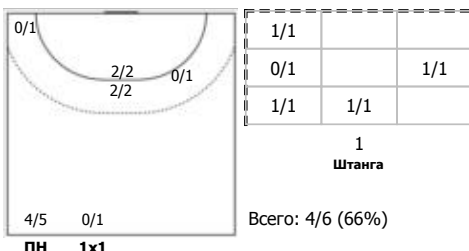

№21 Черная Нонна (Центральный)