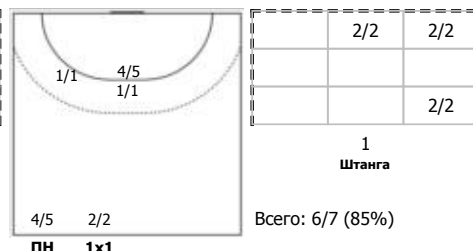

№24 Гаврилова Марьяна (Левый полусредн)