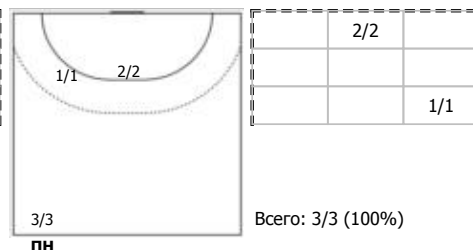

№90 Гаврилова Марина (Левый полусредни)

Условные обозначения: 7 м - 7-метровый штрафной бросок.

Тип атаки: ПН - позиционное нападение; КА - контратака; 1x1 - индивидуальный отрыв; БН - быстрое начало; БП - быстрый переход (включает КА, 1x1, БН).

Амплуа: В-вратарь; ЛК-левый крайний; ЛП-левый полусредний; Ц-разыгрывающий; ПП-правый полусредний; ПК-правый крайний; Л-линейный; П-полусредний; К-крайний.