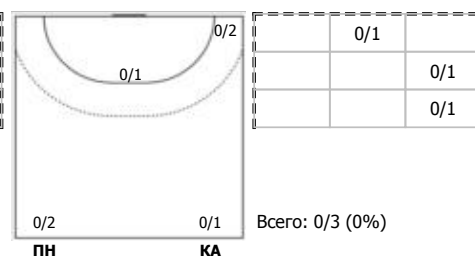

№17 Зинатуллина Диана (Крайний)