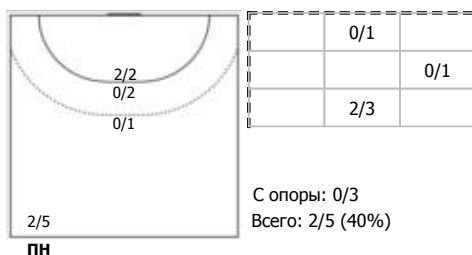

Санкт-Петербург - Республика Татарстан 38:27 (19:12)

В Республика Татарстан,

Игроки

Голы/броски

№2 Шекурова Дарья (Полусредний)

№7 Гизатуллина Диана (Центральный)

№10 Хамидуллина Ляйсан (Линейный)

№13 Шарфеева Аделина (Полусредний)