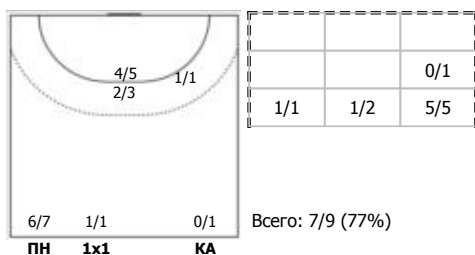

№18 Халитова Дарина (Центральный)

Условные обозначения: 7 м - 7-метровый штрафной бросок.

Тип атаки: ПН - позиционное нападение; КА - контратака; 1x1 - индивидуальный отрыв; БН - быстрое начало; БП - быстрый переход (включает КА, 1x1, БН).

Амплуа: В-вратарь; ЛК-левый крайний; ЛП-левый полусредний; Ц-разыгрывающий; ПП-правый полусредний; ПК-правый крайний; Л-линейный; П-полусредний; К-крайний.