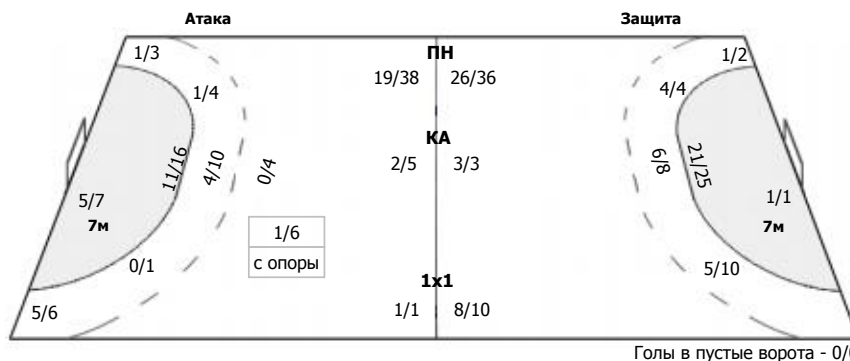

Санкт-Петербург - Республика Татарстан 38:27 (19:12)

В Республика Татарстан,

Команда

Голы/броски: 27/51 (52%)

1/1	0/3	2/3
0/4		0/4
6/8	3/8	15/17

Штанга: 2
Блок: 1

Вратари

Сейвы/броски: 6/44 (13%)

0/1	1/7	0/3
2/5	1/1	0/3
1/11	1/6	0/7

ПН: 5/30 (16%)
7м: 0/1 (0%)
БП: 1/13 (7%)

№1 Михайлова Виолетта

0/1	1/7	0/3
1/3	1/1	0/2
0/6	1/4	0/5

ПН: 3/25 (12%)
БП: 1/7 (14%)
Всего: 4/32 (12%)

№12 Апанова Сабина

1/2		0/1
1/5	0/2	0/2