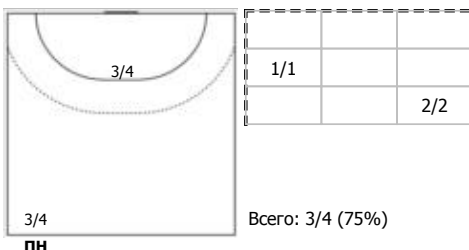

№77 Стройнова Анастасия (Центральный)