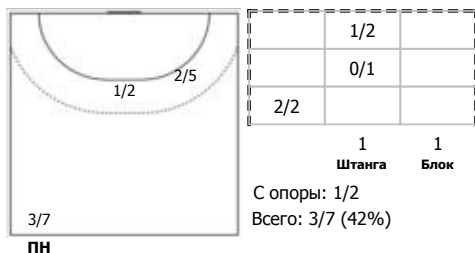

Санкт-Петербург - Республика Татарстан 38:27 (19:12)

А Санкт-Петербург,

Игроки

Голы/броски

№7 Сергиенко Елизавета (Левый полусредн)

№8 Нехорошева София (Центральный)

№9 Сырицо Кристина (Левый крайний)

№13 Соколова Софья (Левый полусредний)