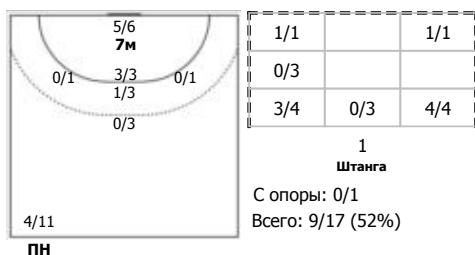

Карта бросков

Соревнование: IX летняя Спартакиада учащихся	Город: Звенигород	Зрители: 50	Время начала: 13:01
Этап: группа А	Арена: СК "Звезда"	Вместимость: 1000	Время окончания: 14:16
Дата: 09.06.2019	Матч №: 18	Матч ID: 14332	Продолжительность: 1:15

Санкт-Петербург - Республика Татарстан 38:27 (19:12)

В Республика Татарстан,

Игроки

Голы/броски

№2 Шекурова Дарья (Полусредний)

№7 Гизатуллина Диана (Центральный)

№10 Хамидуллина Ляйсан (Линейный)

№13 Шарфеева Аделина (Полусредний)