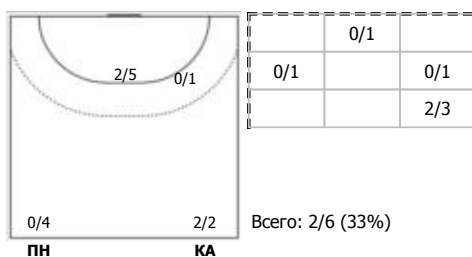

№14 Гумерова Диана (Линейный)