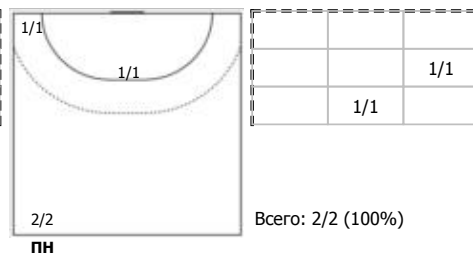

Санкт-Петербург - Республика Татарстан 38:27 (19:12)

А Санкт-Петербург,

Игроки

Голы/броски

№7 Сергиенко Елизавета (Левый полусредн)

№8 Нехорошева София (Центральный)

№9 Сырицо Кристина (Левый крайний)

№13 Соколова Софья (Левый полусредний)