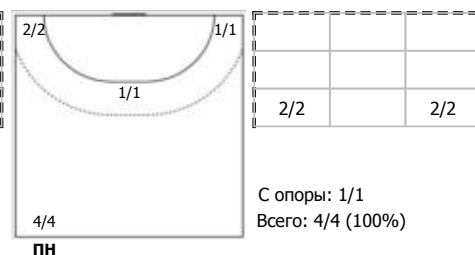

Санкт-Петербург - Республика Татарстан 38:27 (19:12)

В Республика Татарстан,

Игроки

Голы/броски

№2 Шекурова Дарья (Полусредний)

№7 Гизатуллина Диана (Центральный)

№10 Хамидуллина Ляйсан (Линейный)

№13 Шарфеева Аделина (Полусредний)