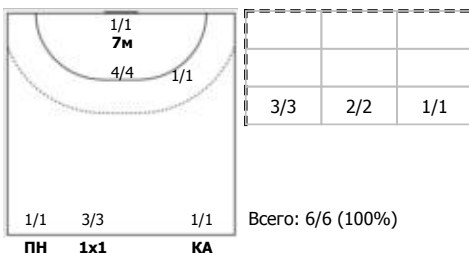

Санкт-Петербург - Республика Татарстан 38:27 (19:12)

А Санкт-Петербург,

Игроки

Голы/броски

№7 Сергиенко Елизавета (Левый полусредн)

№8 Нехорошева София (Центральный)

№9 Сырицо Кристина (Левый крайний)

№13 Соколова Софья (Левый полусредний)