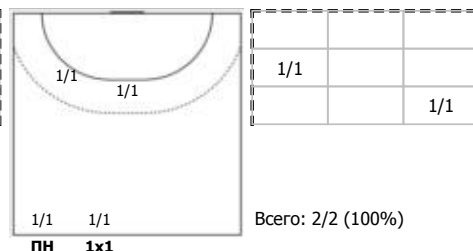

№30 Щербак Маргарита (Левый крайний)