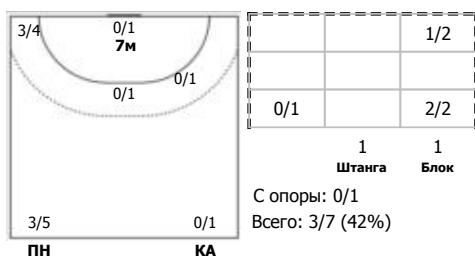

Санкт-Петербург - Республика Татарстан 38:27 (19:12)

В Республика Татарстан,

Игроки

Голы/броски

№2 Шекурова Дарья (Полусредний)

№7 Гизатуллина Диана (Центральный)

№10 Хамидуллина Ляйсан (Линейный)

№13 Шарфеева Аделина (Полусредний)