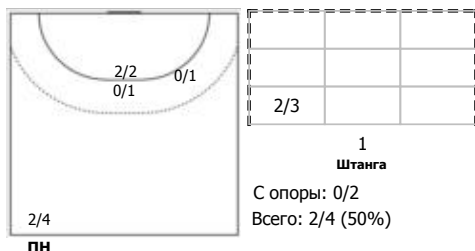

Санкт-Петербург - Республика Татарстан 38:27 (19:12)

А Санкт-Петербург,

Игроки

Голы/броски

№7 Сергиенко Елизавета (Левый полусредн)

№8 Нехорошева София (Центральный)

№9 Сырицо Кристина (Левый крайний)

№13 Соколова Софья (Левый полусредний)