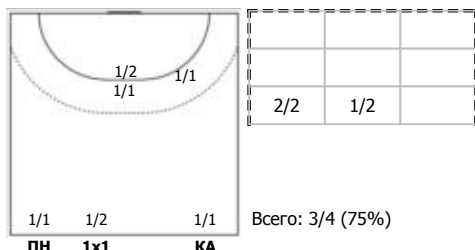

№71 Зайцева Елена (Правый крайний)