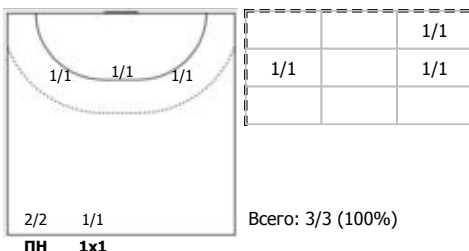

№29 Сереброва Кристина (Линейный)