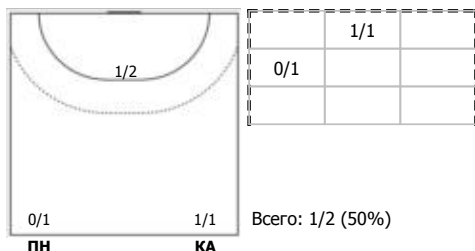

№27 Литутова Виктория (Левый крайний)