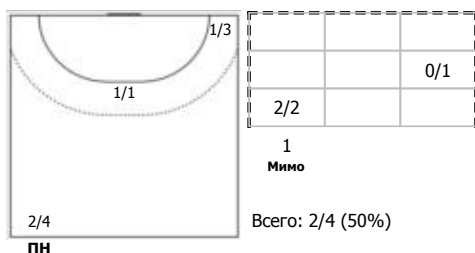

№22 Коровина Наталья (Левый полусредний)

№27 Ильина Ксения (Центральный)

№33 Раздолгина Анна (Линейный)

№77 Кайнарова Анна (Правый крайний)

Условные обозначения: 7 м - 7-метровый штрафной бросок.

Тип атаки: ПН - позиционное нападение; КА - контратака; 1x1 - индивидуальный отрыв; БН - быстрое начало; БП - быстрый переход (включает КА, 1x1, БН).