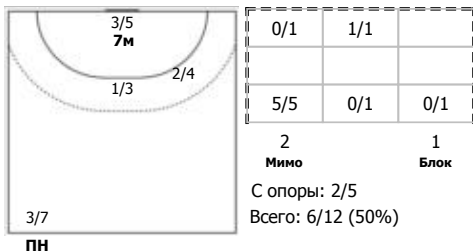

Астраханская область - Самарская область 24:23 (13:16)

В Самарская область,

Игроки

Голы/броски

№2 Кипень Виктория (Линейный)

№3 Борисова Марина (Левый полусредний)

№5 Учайкина Екатерина (Левый крайний)

№6 Терлецкая Екатерина (Правый полусред)