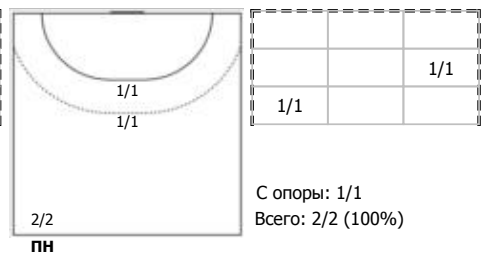

№11 Сухова Софья (Центральный)