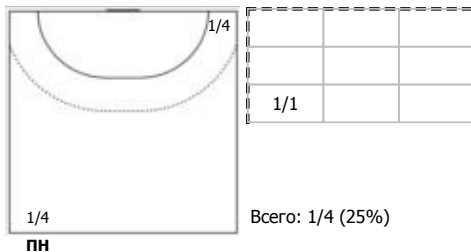

№7 Камалетдинова Диана (Правый крайний)