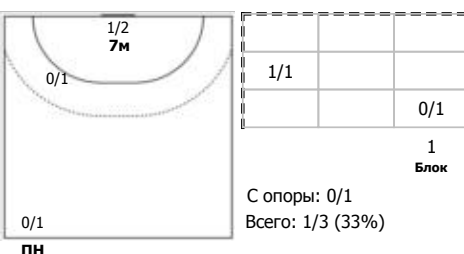

№22 Коровина Наталья (Левый полусредний)

№27 Ильина Ксения (Центральный)

№33 Раздолгина Анна (Линейный)

№77 Кайнарова Анна (Правый крайний)

Условные обозначения: 7 м - 7-метровый штрафной бросок.

Тип атаки: ПН - позиционное нападение; КА - контратака; 1x1 - индивидуальный отрыв; БН - быстрое начало; БП - быстрый переход (включает КА, 1x1, БН).