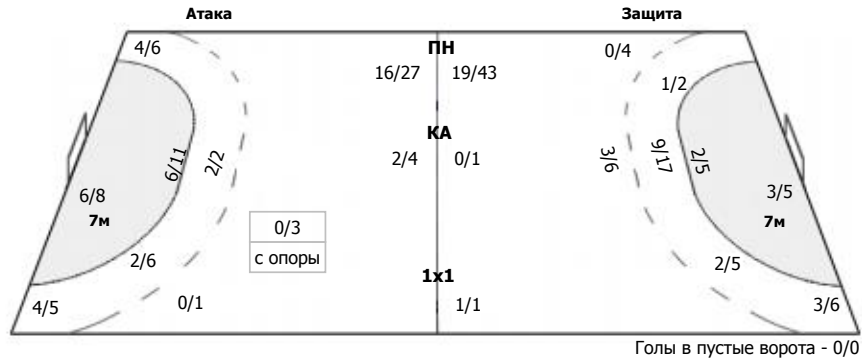

1/3	0/2	0/3
0/1		5/7
0/9	1/3	1/3

ПН: 6/25 (24%)
7м: 2/5 (40%)
БП: 0/1 (0%)

№1 Климова Валерия

0/2	0/2	0/3
0/1		5/7
0/8	0/2	1/3

ПН: 6/25 (24%)
7м: 0/2 (0%)
БП: 0/1 (0%)
Всего: 6/28 (21%)

№31 Целуйко Ольга

1/1		
0/1	1/1	