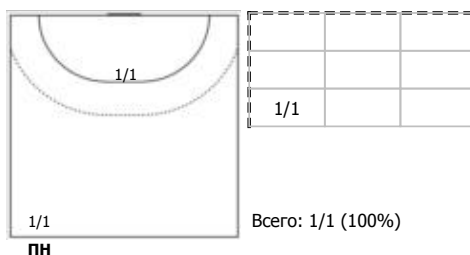

№22 Коровина Наталья (Левый полусредний)

№27 Ильина Ксения (Центральный)

№33 Раздолгина Анна (Линейный)

№77 Кайнарова Анна (Правый крайний)

Условные обозначения: 7 м - 7-метровый штрафной бросок.

Тип атаки: ПН - позиционное нападение; КА - контратака; 1x1 - индивидуальный отрыв; БН - быстрое начало; БП - быстрый переход (включает КА, 1x1, БН).