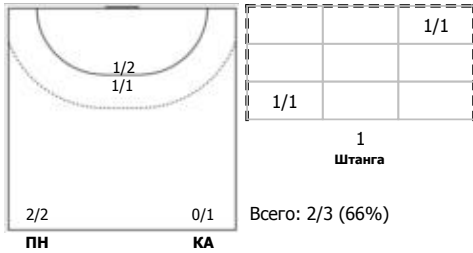

Астраханская область - Самарская область 24:23 (13:16)

В Самарская область,

Игроки

Голы/броски

№2 Кипень Виктория (Линейный)

№3 Борисова Марина (Левый полусредний)

№5 Учайкина Екатерина (Левый крайний)

№6 Терлецкая Екатерина (Правый полусред)