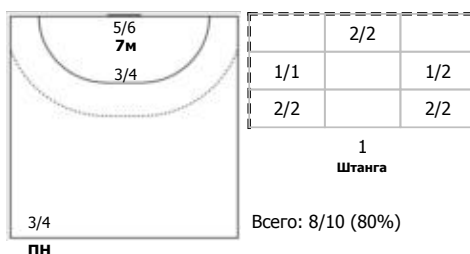

№22 Коровина Наталья (Левый полусредний)

№27 Ильина Ксения (Центральный)

№33 Раздолгина Анна (Линейный)

№77 Кайнарова Анна (Правый крайний)

Условные обозначения: 7 м - 7-метровый штрафной бросок.

Тип атаки: ПН - позиционное нападение; КА - контратака; 1x1 - индивидуальный отрыв; БН - быстрое начало; БП - быстрый переход (включает КА, 1x1, БН).