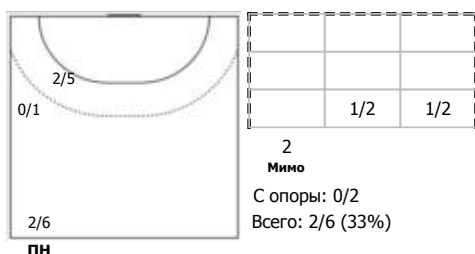

№22 Коровина Наталья (Левый полусредний)

№27 Ильина Ксения (Центральный)

№33 Раздолгина Анна (Линейный)

№77 Кайнарова Анна (Правый крайний)

Условные обозначения: 7 м - 7-метровый штрафной бросок.

Тип атаки: ПН - позиционное нападение; КА - контратака; 1x1 - индивидуальный отрыв; БН - быстрое начало; БП - быстрый переход (включает КА, 1x1, БН).