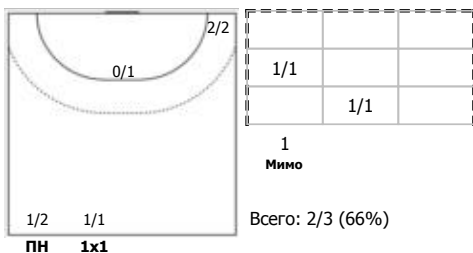

№9 Тарабрина Екатерина (Правый крайний)