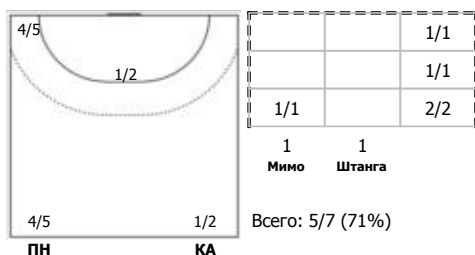

ФЕДЕРАЦИЯ ГАНДБОЛА РОССИИ

официальный сайт ФГР www.rushandball.ru размещает онлайн хода матча и статистические отчеты

Карта бросков

Соревнование: IX летняя Спартакиада учащихся	Город: Звенигород	Зрители: 50	Время начала: 11:14
Этап: группа Б	Арена: СК "Звезда"	Вместимость: 1000	Время окончания: 12:40
Дата: 09.06.2019	Матч №: 17	Матч ID: 14336	Продолжительность: 1:26

Технический делегат: ЛИТВИНОВ Юрий	Секундометрист: АЛЕКСАНДРОВ Станислав
Судьи: ОВЧИННИКОВ Денис, ОРЕШИН Игорь	Секретарь: АЛЕКСАШИН Роман
Старший бригады секретарей:	Статистик-оператор: СНОПОВ Павел
	Статистик-секретарь: СНОПОВ Петр

Астраханская область - Самарская область 24:23 (13:16)

А Астраханская область,

Игроки

Голы/броски

№4 Чайкина Екатерина (Левый крайний)