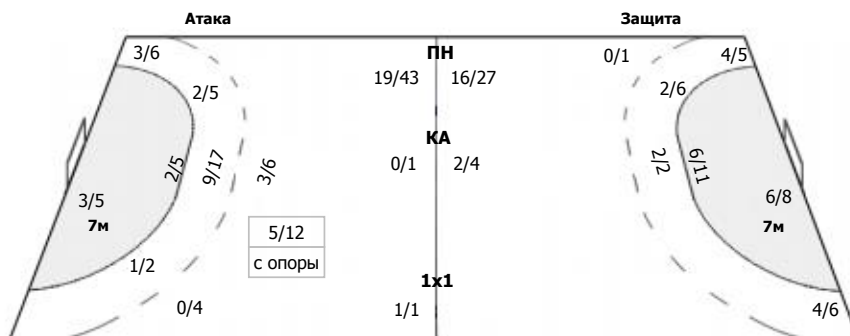

ФЕДЕРАЦИЯ ГАНДБОЛА РОССИИ

официальный сайт ФГР www.rushandball.ru размещает онлайн хода матча и статистические отчеты

Карта бросков

Соревнование: IX летняя Спартакиада учащихся	Город: Звенигород	Зрители: 50	Время начала: 11:14
Этап: группа Б	Арена: СК "Звезда"	Вместимость: 1000	Время окончания: 12:40
Дата: 09.06.2019	Матч №: 17	Матч ID: 14336	Продолжительность: 1:26

Технический делегат: ЛИТВИНОВ Юрий	Секундометрист: АЛЕКСАНДРОВ Станислав
Судьи: ОВЧИННИКОВ Денис, ОРЕШИН Игорь	Секретарь: АЛЕКСАШИН Роман
Старший бригады секретарей:	Статистик-оператор: СНОПОВ Павел
	Статистик-секретарь: СНОПОВ Петр

Астраханская область - Самарская область 24:23 (13:16)

В Самарская область,

Команда

Голы/броски: 23/50 (46%)

2/3	2/2	3/3
1/1		2/7
9/9	2/3	2/3

Мимо: 8
Штанга: 3
Блок: 5

Вратари

Сейвы/броски: 7/31 (22%)

	1/3	0/2
0/3		2/4
1/10	1/2	2/7

ПН: 5/21 (23%)
7м: 1/7 (14%)
БП: 1/3 (33%)

Голы в пустые ворота - 0/0

№1 Заварухина Дарья

	1/3	
0/3		2/4
1/9	1/2	2/6

ПН: 5/19 (26%)
7м: 1/6 (16%)
БП: 1/2 (50%)
Всего: 7/27 (25%)

№12 Сутягина Дарья

		0/2
0/1		0/1

ПН: 0/2 (0%)
7м: 0/1 (0%)
БП: 0/1 (0%)
Всего: 0/4 (0%)

7-метровые броски

Голы/броски: 3/5 (60%)

0/1		
3/3	0/1	

№6 Терлецкая Екатерина

0/1		
3/3	0/1	

Всего:
3/5 (60%)

Условные обозначения: 7 м - 7-метровый штрафной бросок.

Тип атаки: ПН - позиционное нападение; КА - контратака; 1x1 - индивидуальный отрыв; БН - быстрое начало; БП - быстрый переход (включает КА, 1x1, БН).

Амплуа: В - вратарь; ЛК - левый крайний; ЛП - левый полусредний; Ц - разыгрывающий; ПП - правый полусредний; ПК - правый крайний; Л - линейный; П - полусредний; К - крайний.