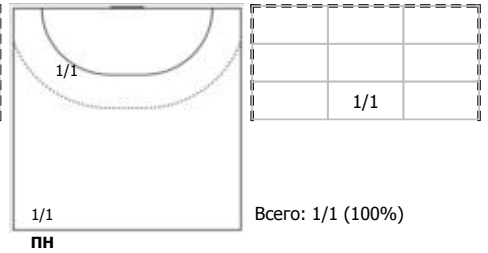

Астраханская область - Самарская область 24:23 (13:16)

В Самарская область,

Игроки

Голы/броски

№2 Кипень Виктория (Линейный)

№3 Борисова Марина (Левый полусредний)

№5 Учайкина Екатерина (Левый крайний)

№6 Терлецкая Екатерина (Правый полусред)