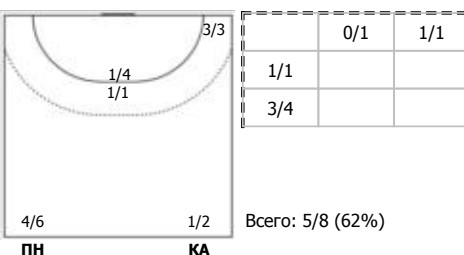

№9 Бессалая Оксана (Правый крайний)