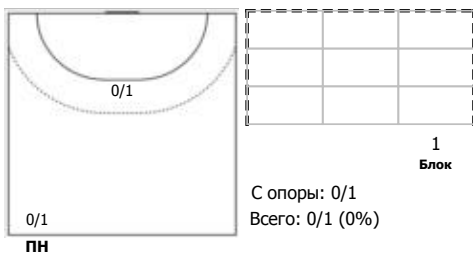

№15 Биндюкова Софья (Правый полусредн)