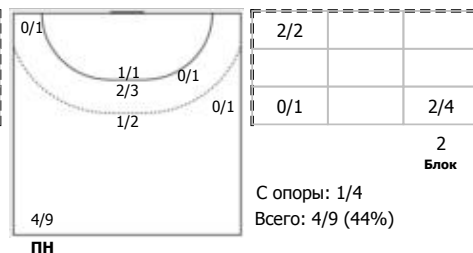

Челябинская область - Республика Адыгея 8:41 (5:20)

В Республика Адыгея,

Игроки

Голы/броски

№9 Провоторова Полина (Правый крайний)

№11 Баева Юлия (Правый полусредний)

№14 Суворова Ксения (Левый крайний)

№15 Морозова Софья (Линейный)