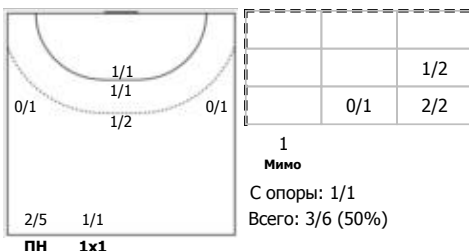

№31 Куцевалова Ангелина (Левый полусредний)