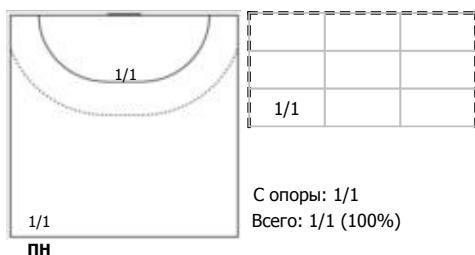

ФЕДЕРАЦИЯ ГАНДБОЛА РОССИИ

официальный сайт ФГР www.rushandball.ru размещает онлайн хода матча и статистические отчеты

Карта бросков

Соревнование: IX летняя Спартакиада учащихся	Город: Звенигород	Зрители:	Время начала: 11:20
Этап: группа Б	Арена: СК "Звезда"	Вместимость: 1000	Время окончания: 12:33
Дата: 10.06.2019	Матч №: 22	Матч ID: 14338	Продолжительность: 1:13

Технический делегат: ЛИТВИНОВ Юрий	Секундометрист: КОЧЕТКОВ Дмитрий
Судьи: ГЕРАСИМОВА Анастасия, ГЕРАСИМОВА Дарья	Секретарь: АЛЕКСАШИН Роман
Старший бригады секретарей:	Статистик-оператор: СНОПОВ Павел
	Статистик-секретарь: СНОПОВ Петр

Челябинская область - Республика Адыгея 8:41 (5:20)

А Челябинская область,

Игроки

Голы/броски

№3 Худжанова Анастасия (Центральный)

ПН