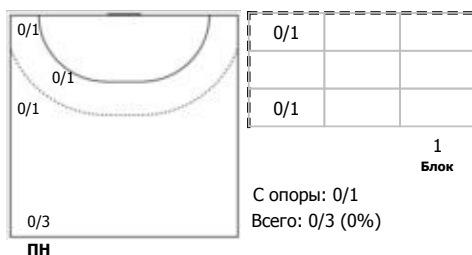

Челябинская область - Республика Адыгея 8:41 (5:20)

А Челябинская область,

Игроки

Голы/броски

№3 Худжанова Анастасия (Центральный)

ПН

№9 Рязанова Дарья (Левый полусредний)

ПН