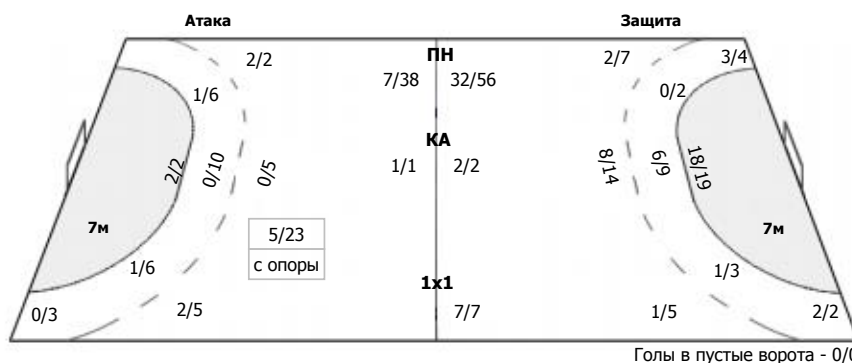

0/3		1/7
0/3	1/1	1/6
2/11	1/1	4/19

ПН: 10/42 (23%)
7м: (%)
БП: 0/9 (0%)

№2 Кузнецова Анна

0/3		1/7
0/3	1/1	1/6
2/11	1/1	4/19

ПН: 10/42 (23%)
БП: 0/9 (0%)
Всего: 10/51 (19%)

Условные обозначения: 7 м - 7-метровый штрафной бросок.