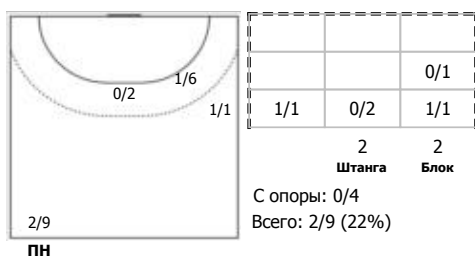

№13 Завьялова Дарья (Правый полусредний)

ПН