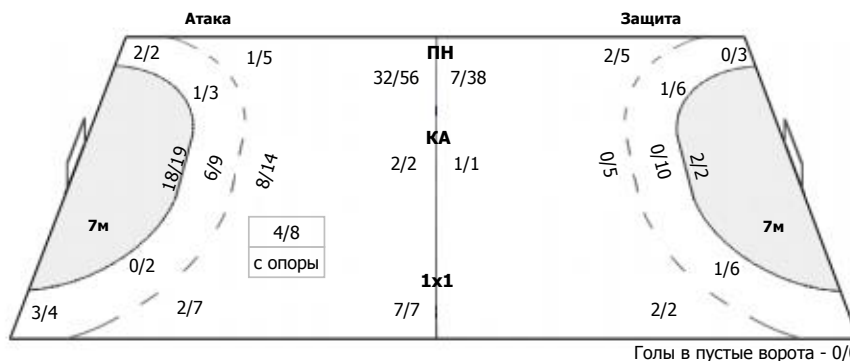

1/1		
	1/1	2/2
8/11	6/6	3/8

ПН: 21/28 (75%)
7м: (%)
БП: 0/1 (0%)

№16 Пивнева Екатерина

		0/1

ПН: 0/1 (0%)
Всего: 0/1 (0%)

№43 Скаррь Юлиана

1/1		
	1/1	2/2
8/11	6/6	3/7

ПН: 21/27 (77%)
БП: 0/1 (0%)
Всего: 21/28 (75%)