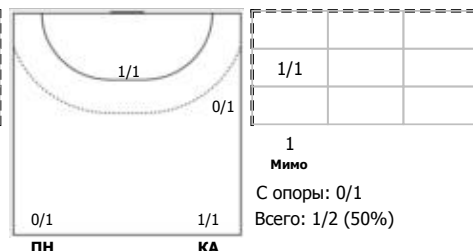

№21 Морозова Алина (Правый полусредний)