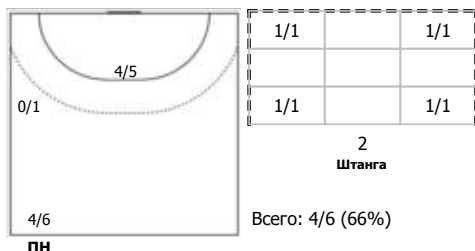

Челябинская область - Республика Адыгея 8:41 (5:20)

В Республика Адыгея,

Игроки

Голы/броски

№9 Провоторова Полина (Правый крайний)

№11 Баева Юлия (Правый полусредний)

№14 Суворова Ксения (Левый крайний)

№15 Морозова Софья (Линейный)