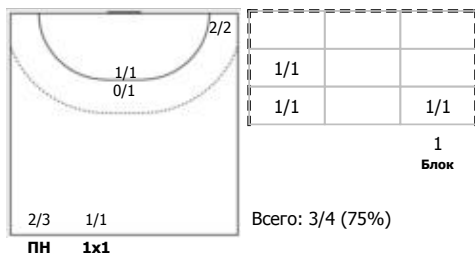

ФЕДЕРАЦИЯ ГАНДБОЛА РОССИИ

официальный сайт ФГР www.rushandball.ru размещает онлайн хода матча и статистические отчеты

Карта бросков

Соревнование: IX летняя Спартакиада учащихся	Город: Звенигород	Зрители:	Время начала: 11:20
Этап: группа Б	Арена: СК "Звезда"	Вместимость: 1000	Время окончания: 12:33
Дата: 10.06.2019	Матч №: 22	Матч ID: 14338	Продолжительность: 1:13

Технический делегат: ЛИТВИНОВ Юрий	Секундометрист: КОЧЕТКОВ Дмитрий
Судьи: ГЕРАСИМОВА Анастасия, ГЕРАСИМОВА Дарья	Секретарь: АЛЕКСАШИН Роман
Старший бригады секретарей:	Статистик-оператор: СНОПОВ Павел
	Статистик-секретарь: СНОПОВ Петр

Челябинская область - Республика Адыгея 8:41 (5:20)

В Республика Адыгея,

Игроки

Голы/броски

№9 Провоторова Полина (Правый крайний)