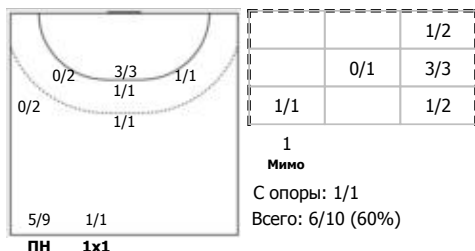

№22 Логвиненко Валерия (Линейный)