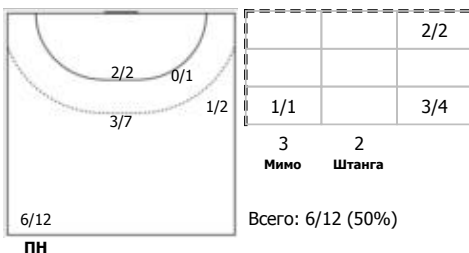

Челябинская область - Республика Адыгея 8:41 (5:20)

В Республика Адыгея,

Игроки

Голы/броски

№9 Провоторова Полина (Правый крайний)

№11 Баева Юлия (Правый полусредний)

№14 Суворова Ксения (Левый крайний)

№15 Морозова Софья (Линейный)