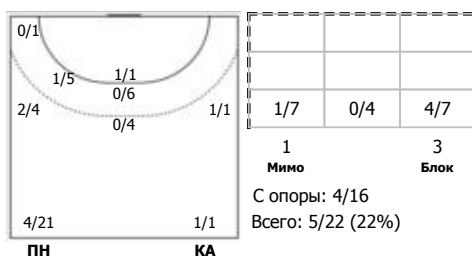

№10 Пахомова Ирина (Центральный)

ПН

№13 Завьялова Дарья (Правый полусредний)

ПН

№14 Третникова Дарья (Левый крайний)

ПН

КА

Условные обозначения: 7 м - 7-метровый штрафной бросок.