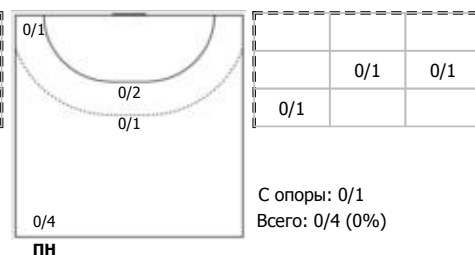

№10 Пахомова Ирина (Центральный)

ПН