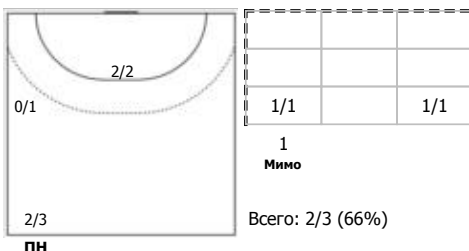

№17 Кучеренко Мария (Левый полусредний)