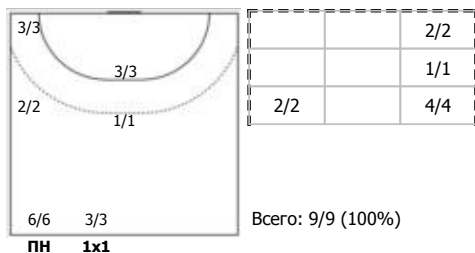

Условные обозначения: 7 м - 7-метровый штрафной бросок.

Тип атаки: ПН - позиционное нападение; КА - контратака; 1x1 - индивидуальный отрыв; БН - быстрое начало; БП - быстрый переход (включает КА, 1x1, БН).