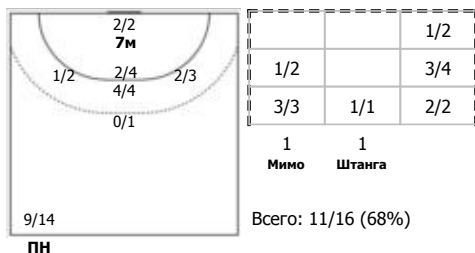

ФЕДЕРАЦИЯ ГАНДБОЛА РОССИИ

официальный сайт ФГР www.rushandball.ru размещает онлайн хода матча и статистические отчеты

Карта бросков

Соревнование: IX летняя Спартакиада учащихся	Город: Звенигород	Зрители:	Время начала: 12:58
Этап: группа А	Арена: СК "Звезда"	Вместимость: 1000	Время окончания: 14:18
Дата: 10.06.2019	Матч №: 23	Матч ID: 14339	Продолжительность: 1:20

Технический делегат: ЛИТВИНОВ Юрий	Секундометрист: ОВЧИННИКОВ Денис
Судьи: АЛЕКСАНДРОВ Станислав, ВОСКОВЦУК Руслан	Секретарь: ГЕРАСИМОВА Дарья
Старший бригады секретарей:	Статистик-оператор: СНОПОВ Павел
	Статистик-секретарь: СНОПОВ Петр

Республика Татарстан - Ленинградская область 34:36 (15:20)

А Республика Татарстан,

Игроки

Голы/броски

№2 Шекурова Дарья (Полусредний)