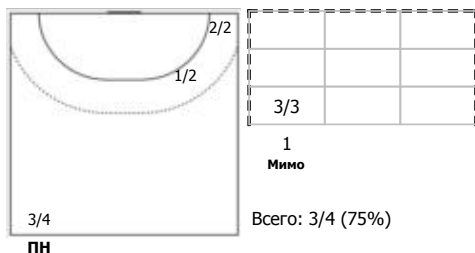

ФЕДЕРАЦИЯ ГАНДБОЛА РОССИИ

официальный сайт ФГР www.rushandball.ru размещает онлайн хода матча и статистические отчеты

Карта бросков

Соревнование: IX летняя Спартакиада учащихся	Город: Звенигород	Зрители:	Время начала: 12:58
Этап: группа А	Арена: СК "Звезда"	Вместимость: 1000	Время окончания: 14:18
Дата: 10.06.2019	Матч №: 23	Матч ID: 14339	Продолжительность: 1:20

Технический делегат: ЛИТВИНОВ Юрий	Секундометрист: ОВЧИННИКОВ Денис
Судьи: АЛЕКСАНДРОВ Станислав, ВОСКОВЦУК Руслан	Секретарь: ГЕРАСИМОВА Дарья
Старший бригады секретарей:	Статистик-оператор: СНОПОВ Павел
	Статистик-секретарь: СНОПОВ Петр

Республика Татарстан - Ленинградская область 34:36 (15:20)

В Ленинградская область,

Игроки

Голы/броски

№7 Москвина Елизавета (Правый крайний)