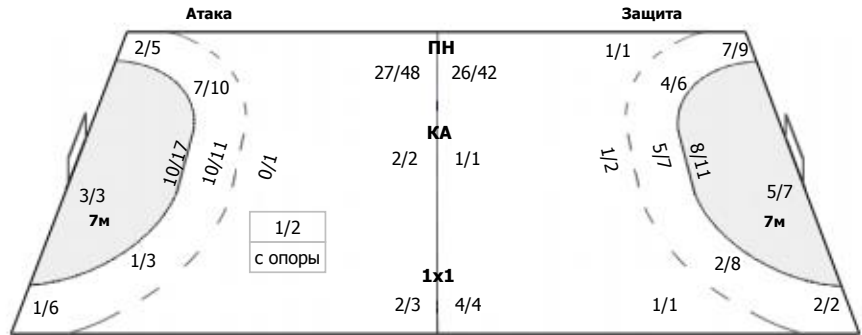

ФЕДЕРАЦИЯ ГАНДБОЛА РОССИИ

официальный сайт ФГР www.rushandball.ru размещает онлайн хода матча и статистические отчеты

Карта бросков

Соревнование: IX летняя Спартакиада учащихся	Город: Звенигород	Зрители:	Время начала: 12:58
Этап: группа А	Арена: СК "Звезда"	Вместимость: 1000	Время окончания: 14:18
Дата: 10.06.2019	Матч №: 23	Матч ID: 14339	Продолжительность: 1:20

Технический делегат: ЛИТВИНОВ Юрий	Секундометрист: ОВЧИННИКОВ Денис
Судьи: АЛЕКСАНДРОВ Станислав, ВОСКОВЦУК Руслан	Секретарь: ГЕРАСИМОВА Дарья
Старший бригады секретарей:	Статистик-оператор: СНОПОВ Павел
	Статистик-секретарь: СНОПОВ Петр

Республика Татарстан - Ленинградская область 34:36 (15:20)

А Республика Татарстан,

Команда

Голы/броски: 34/56 (60%)

4/4	1/1	1/4
2/4		4/6
7/8	4/6	11/12

Мимо: 5
Штанга: 4
Блок: 1

Вратари

Сейвы/броски: 14/50 (28%)

1/5		0/5
2/2		3/6
2/7	5/11	1/14

ПН: 13/39 (33%)
7м: 1/6 (16%)
БП: 0/5 (0%)

Голы в пустые ворота - 0/0

№1 Михайлова Виолетта

1/5		0/5
1/1		3/6
2/7	4/10	1/13

ПН: 11/36 (30%)
7м: 1/6 (16%)
БП: 0/5 (0%)
Всего: 12/47 (25%)

№12 Апанасова Сабина

1/1		
	1/1	0/1

ПН: 2/3 (66%)
Всего: 2/3 (66%)

7-метровые броски

Голы/броски: 3/3 (100%)

1/1		1/1
1/1		

№2 Шекурова Дарья

		1/1
1/1		

Всего: 2/2 (100%)

№13 Шарфеева Аделина

1/1		

Всего: 1/1 (100%)

Условные обозначения: 7 м - 7-метровый штрафной бросок.

Тип атаки: ПН - позиционное нападение; КА - контратака; 1x1 - индивидуальный отрыв; БН - быстрое начало; БП - быстрый переход (включает КА, 1x1, БН).

Амплуа: В - вратарь; ЛК - левый крайний; ЛП - левый полусредний; Ц - разыгрывающий; ПП - правый полусредний; ПК - правый крайний; Л - линейный; П - полусредний; К - крайний.