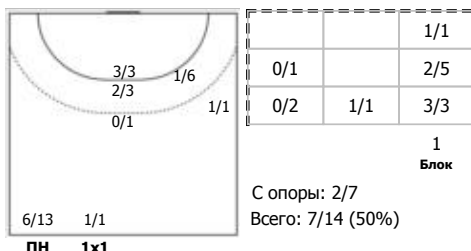

№15 Мазикова Владлена (Центральный)

Условные обозначения: 7 м - 7-метровый штрафной бросок.

Тип атаки: ПН - позиционное нападение; КА - контратака; 1x1 - индивидуальный отрыв; БН - быстрое начало; БП - быстрый переход (включает КА, 1x1, БН).

Амплуа: В-вратарь; ЛК-левый крайний; ЛП-левый полусредний; Ц-разыгрывающий; ПП-правый полусредний; ПК-правый крайний; Л-линейный; П-полусредний; К-крайний.