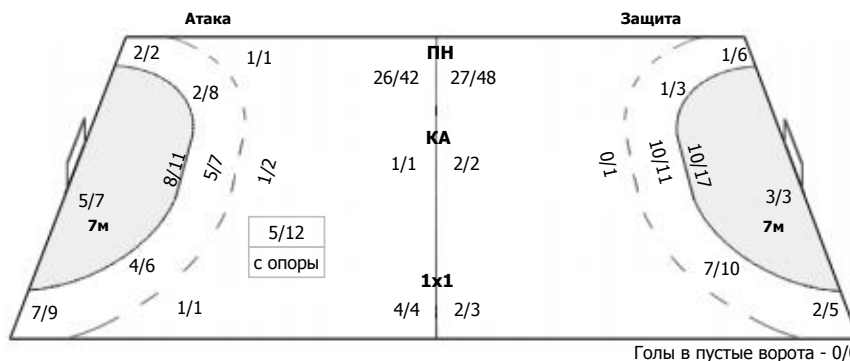

ФЕДЕРАЦИЯ ГАНДБОЛА РОССИИ

официальный сайт ФГР www.rushandball.ru размещает онлайн хода матча и статистические отчеты

Карта бросков

Соревнование: IX летняя Спартакиада учащихся	Город: Звенигород	Зрители:	Время начала: 12:58
Этап: группа А	Арена: СК "Звезда"	Вместимость: 1000	Время окончания: 14:18
Дата: 10.06.2019	Матч №: 23	Матч ID: 14339	Продолжительность: 1:20

Технический делегат: ЛИТВИНОВ Юрий	Секундометрист: ОВЧИННИКОВ Денис
Судьи: АЛЕКСАНДРОВ Станислав, ВОСКОВЦУК Руслан	Секретарь: ГЕРАСИМОВА Дарья
Старший бригады секретарей:	Статистик-оператор: СНОПОВ Павел
	Статистик-секретарь: СНОПОВ Петр

Республика Татарстан - Ленинградская область 34:36 (15:20)

В Ленинградская область,

Команда

Голы/броски: 36/54 (66%)

4/5		5/5	Мимо: 2
0/2		4/7	
5/7	6/11	12/13	

Блок: 2

Вратари

Сейвы/броски: 11/45 (24%)

0/4	0/1	3/4	ПН: 11/38 (28%) 7м: 0/3 (0%) БП: 0/4 (0%)
2/4		2/6	
1/8	2/6	1/12	

№16 Смирнова Мария

0/4	0/1	3/4	ПН: 11/38 (28%) 7м: 0/3 (0%) БП: 0/4 (0%) Всего: 11/45 (24%)
2/4		2/6	
1/8	2/6	1/12	

7-метровые броски

Голы/броски: 5/7 (71%)

			Мимо: 1
		1/1	
1/1	2/2	1/2	

№9 Акентьева Анна

			Всего: 5/7 (71%)
		1/1	
1/1	2/2	1/2	

Условные обозначения: 7 м - 7-метровый штрафной бросок.

Тип атаки: ПН - позиционное нападение; КА - контратака; 1x1 - индивидуальный отрыв; БН - быстрое начало; БП - быстрый переход (включает КА, 1x1, БН).

Амплуа: В-вратарь; ЛК-левый крайний; ЛП-левый полусредний; Ц-разыгрывающий; ПП-правый полусредний; ПК-правый крайний; Л-линейный; П-полусредний; К-крайний.