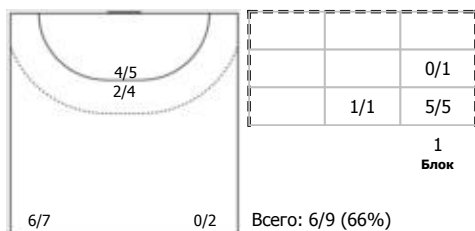

№77 Стройнова Анастасия (Центральный)

ПН

КА