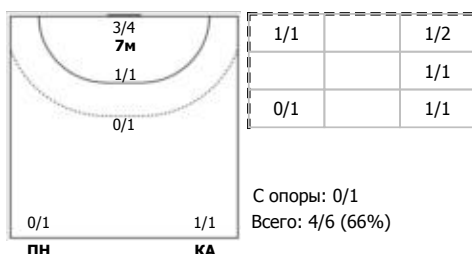

№8 Вертушкова Снежанна (Левый полусред)