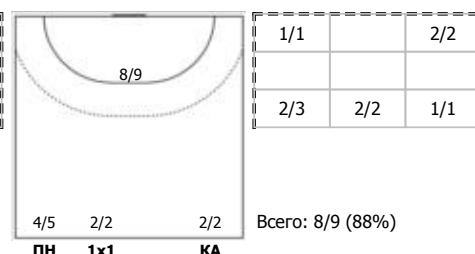

№9 Кожан Софья (Центральный)