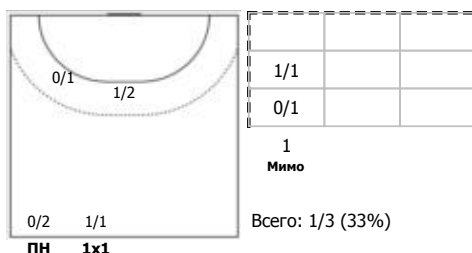

№11 Протопиш Юлия (Центральный)