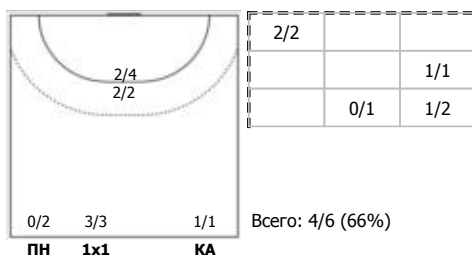

Московская область - Санкт-Петербург 37:23 (15:14)

А Московская область,

Игроки

Голы/броски

№2 Козичева Анастасия (Левый крайний)

№3 Миленина Дарья (Правый крайний)

№5 Александрова Алина (Линейный)

№7 Енукова София (Левый крайний)