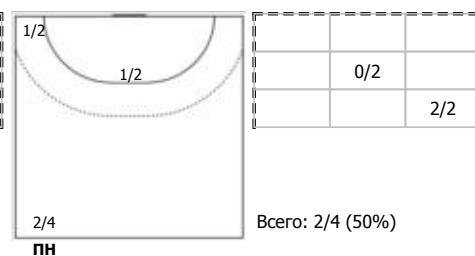

№17 Гульцева Мария (Левый крайний)

№18 Коренева Виктория (Левый полусредний)

Условные обозначения: 7 м - 7-метровый штрафной бросок.

Тип атаки: ПН - позиционное нападение; КА - контратака; 1x1 - индивидуальный отрыв; БН - быстрое начало; БП - быстрый переход (включает КА, 1x1, БН).