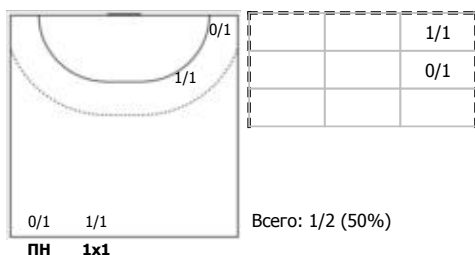

ФЕДЕРАЦИЯ ГАНДБОЛА РОССИИ

официальный сайт ФГР www.rushandball.ru размещает онлайн хода матча и статистические отчеты

Карта бросков

Соревнование: IX летняя Спартакиада учащихся	Город: Звенигород	Зрители: 200	Время начала: 16:30
Этап: группа А	Арена: СК "Звезда"	Вместимость: 1000	Время окончания: 17:50
Дата: 10.06.2019	Матч №: 25	Матч ID: 14341	Продолжительность: 1:20

Технический делегат: ЛИТВИНОВ Юрий	Секундометрист: АЛЕКСАНДРОВ Станислав
Судьи: КАВЕШНИКОВ Андрей, СТРЕЛЕННЫЙ Ярослав	Секретарь: КОЧЕТКОВ Дмитрий
Старший бригады секретарей:	Статистик-оператор: БАРАНОВСКИЙ Иван
	Статистик-секретарь: РАТОМСКАЯ Лариса

Московская область - Санкт-Петербург 37:23 (15:14)

А Московская область,

Игроки

Голы/броски

№2 Козичева Анастасия (Левый крайний)