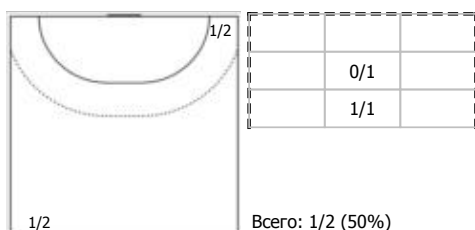

№15 Усенко Светлана (Правый крайний)

ПН