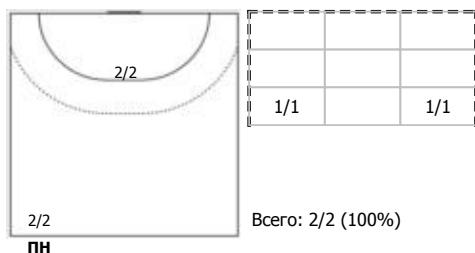

№17 Гульцева Мария (Левый крайний)

№18 Коренева Виктория (Левый полусредний)

Условные обозначения: 7 м - 7-метровый штрафной бросок.

Тип атаки: ПН - позиционное нападение; КА - контратака; 1x1 - индивидуальный отрыв; БН - быстрое начало; БП - быстрый переход (включает КА, 1x1, БН).