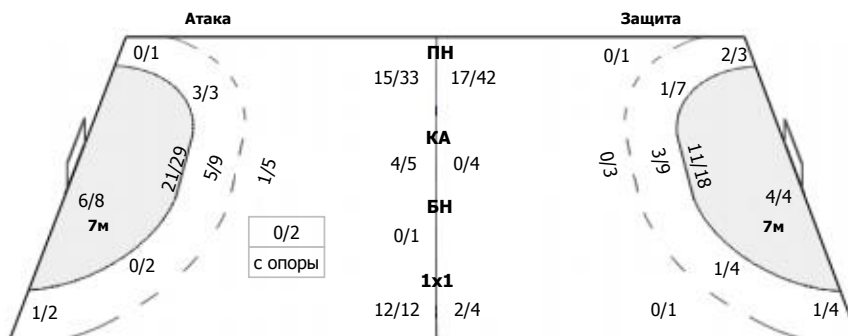

0/1	4/6	0/1
1/2	4/4	5/6
2/7	4/9	2/9

ПН: 18/35 (51%)
7м: 0/4 (0%)
БП: 4/6 (66%)

Голы в пустые ворота - 0/0

№1 Дмитроченко Ульяна

		1/1
1/2	1/4	0/1

ПН: 3/5 (60%)
7м: 0/2 (0%)
БП: 0/1 (0%)
Всего: 3/8 (37%)

№16 Лебедева Александра