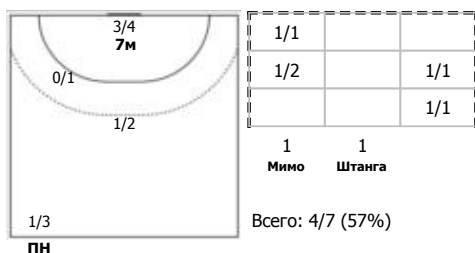

№10 Пикул Мария (Линейный)