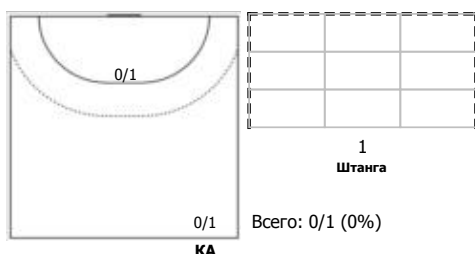

Московская область - Санкт-Петербург 37:23 (15:14)

А Московская область,

Игроки

Голы/броски

№2 Козичева Анастасия (Левый крайний)

№3 Миленина Дарья (Правый крайний)

№5 Александрова Алина (Линейный)

№7 Енукова София (Левый крайний)