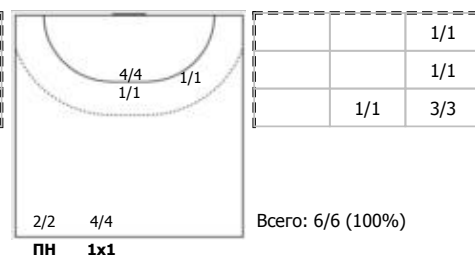

Московская область - Санкт-Петербург 37:23 (15:14)

А Московская область,

Игроки

Голы/броски

№2 Козичева Анастасия (Левый крайний)

№3 Миленина Дарья (Правый крайний)

№5 Александрова Алина (Линейный)

№7 Енукова София (Левый крайний)