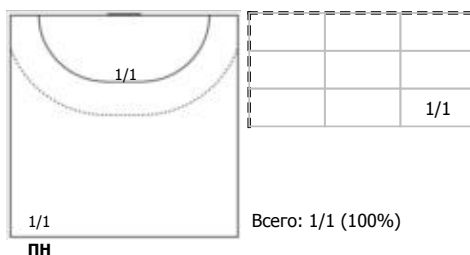

№8 Евдокимов Егор (Линейный)