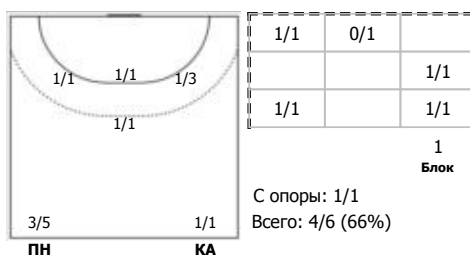

№88 Цахариас Евгений (Правый полусредний)

Условные обозначения: 7 м - 7-метровый штрафной бросок.

Тип атаки: ПН - позиционное нападение; КА - контратака; 1x1 - индивидуальный отрыв; БН - быстрое начало; БП - быстрый переход (включает КА, 1x1, БН).

Амплуа: В-вратарь; ЛК-левый крайний; ЛЛП-левый полусредний; Ц-разыгрывающий; ПП-правый полусредний; ПК-правый крайний; Л-линейный; П-полусредний; К-крайний.