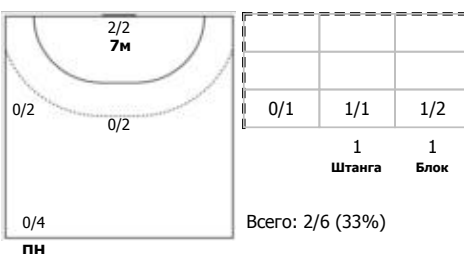

№11 Виноградов Михаил (Центральный)

№13 Рябов Илья (Линейный)

№15 Радоевич Игор (Правый полусредний)

№17 Деревень Александр (Левый полусредний)

№20 Скопинцев Олег (Левый крайний)

№31 Афлитулин Иналь (Центральный)