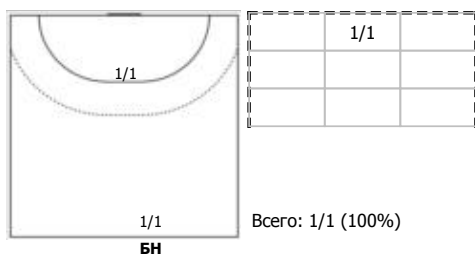

№22 Карлов Игорь (Центральный)

БН