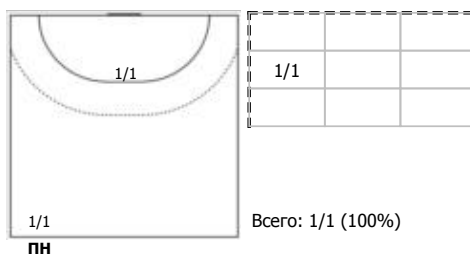

№22 Карлов Игорь (Центральный)

БН

№24 Корнев Дмитрий (Правый крайний)

1x1

№27 Васильев Денис (Линейный)

ПН

№31 Фурцев Виктор (Линейный)

ПН