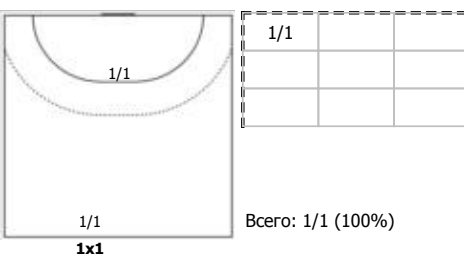

№24 Корнев Дмитрий (Правый крайний)

1x1