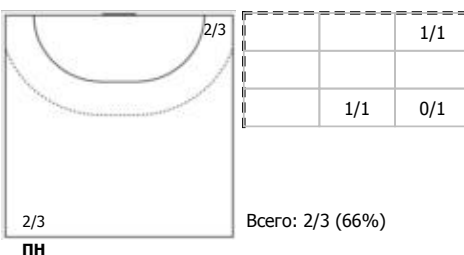

№7 Ковалев Дмитрий (Правый крайний)