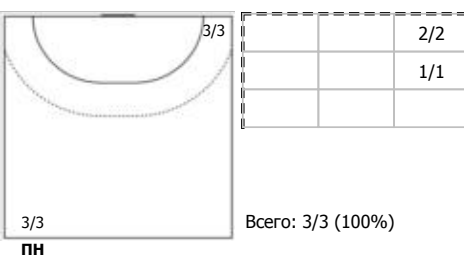

№38 Масленников Тимофей (Правый крайний)

ПН