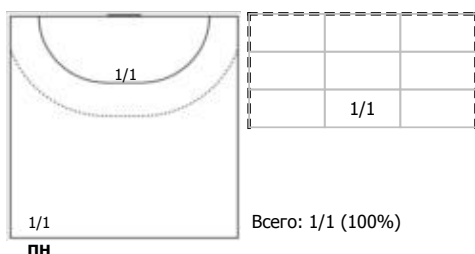

№11 Андреев Павел (Линейный)

ПН