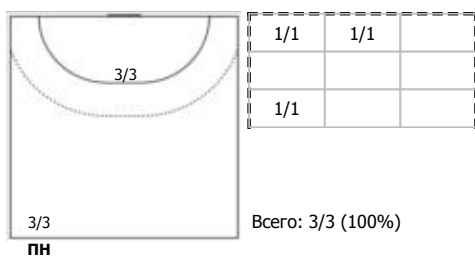

№22 Карлов Игорь (Центральный)

БН

№24 Корнев Дмитрий (Правый крайний)

1x1

№27 Васильев Денис (Линейный)

ПН

№31 Фурцев Виктор (Линейный)

ПН