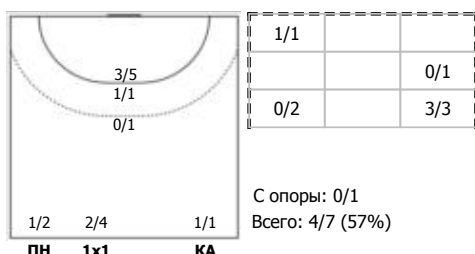

№11 Виноградов Михаил (Центральный)

№13 Рябов Илья (Линейный)

№15 Радоевич Игор (Правый полусредний)

№17 Деревень Александр (Левый полусредний)

№20 Скопинцев Олег (Левый крайний)

№31 Афлитулин Иналь (Центральный)