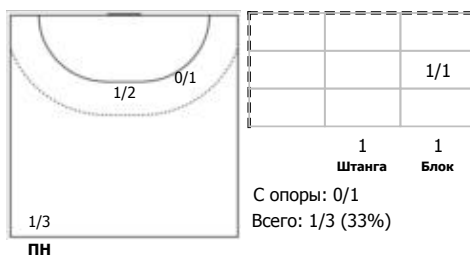

№9 Котов Кирилл (Центральный)

ПН