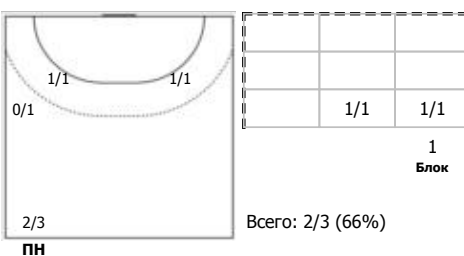

№11 Виноградов Михаил (Центральный)

№13 Рябов Илья (Линейный)

№15 Радоевич Игор (Правый полусредний)

№17 Деревень Александр (Левый полусредний)

№20 Скопинцев Олег (Левый крайний)

№31 Афлитулин Иналь (Центральный)

№34 Шелестюков Дмитрий (Левый полусредний)

№88 Цахариас Евгений (Правый полусредний)

Условные обозначения: 7 м - 7-метровый штрафной бросок.

Тип атаки: ПН - позиционное нападение; КА - контратака; 1x1 - индивидуальный отрыв; БН - быстрое начало; БП - быстрый переход (включает КА, 1x1, БН).