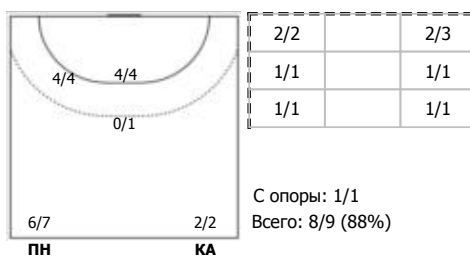

№99 Косоротов Сергей Марк (Левый полуср)

ПН

КА

Условные обозначения: 7 м - 7-метровый штрафной бросок.
Тип атаки: ПН - позиционное нападение; КА - контратака; 1x1 - индивидуальный отрыв; БН - быстрое начало; БП - быстрый переход (включает КА, 1x1, БН).
Амплуа: В-вратарь; ЛК-левый крайний; ЛЛП-левый полусредний; Ц-разыгрывающий; ПП-правый полусредний; ПК-правый крайний; Л-линейный; П-полусредний; К-крайний.