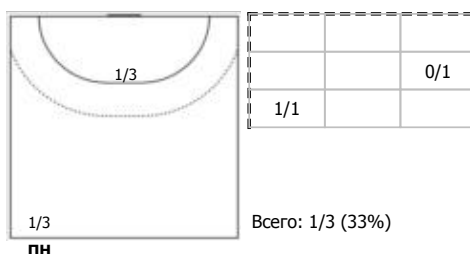

№11 Виноградов Михаил (Центральный)

№13 Рябов Илья (Линейный)

№15 Радоевич Игор (Правый полусредний)

№17 Деревень Александр (Левый полусредний)

№20 Скопинцев Олег (Левый крайний)

№31 Афлитулин Иналь (Центральный)