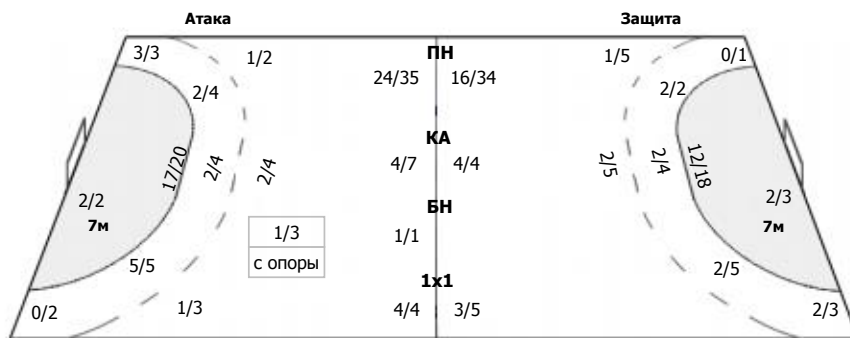

ФЕДЕРАЦИЯ ГАНДБОЛА РОССИИ

официальный сайт ФГР www.rushandball.ru размещает онлайн хода матча и статистические отчеты

Карта бросков

Соревнование: Суперкубок России Этап: - Дата: 28.08.2019	Город: Москва Арена: Дворец Спорта «Динамо» Матч №: 1	Зрители: 1200 Вместимость: 5000 Матч ID: 14460	Время начала: 19:30 Время окончания: 20:54 Продолжительность: 1:24

Технический делегат: АЛЕШИН Игорь Судьи: ВОЛОДЬКОВ Николай, ЗОТИН Евгений Старший бригады секретарей:	Секундометрист: ЕРШОВ Константин Секретарь: МАКАРОВА Ирина Статистик-оператор: БАРАНОВСКИЙ Иван Статистик-секретарь: РАТОМСКАЯ Лариса

Чеховские медведи (Чехов, МО) - Спартак (Москва) 35:25 (17:12)

А Чеховские медведи, Чехов, МО

Команда

Голы/броски: 35/49 (71%)

6/6	3/4	5/6
4/4	0/1	4/6
6/7	4/5	3/3

Мимо: 2
Штанга: 3
Блок: 2

Вратари

Сейвы/броски: 13/38 (34%)

0/4	2/2	0/2
1/2		2/5
5/8	0/4	3/11

ПН: 10/26 (38%)
7м: 1/3 (33%)
БП: 2/9 (22%)

№12 Павленко Дмитрий

0/3	1/1	0/2
1/2		0/1
3/4	0/3	2/6

ПН: 6/19 (31%)
7м: 1/1 (100%)
БП: 0/2 (0%)
Всего: 7/22 (31%)

№16 Грушко Артём

0/1	1/1	
		2/4
2/4	0/1	1/5

ПН: 4/7 (57%)
7м: 0/2 (0%)
БП: 2/7 (28%)
Всего: 6/16 (37%)

7-метровые броски

Голы/броски: 2/2 (100%)

	2/2	

№5 Киселев Дмитрий

	2/2	

Всего:
2/2 (100%)

Условные обозначения: 7 м - 7-метровый штрафной бросок.

Тип атаки: ПН - позиционное нападение; КА - контратака; 1x1 - индивидуальный отрыв; БН - быстрое начало; БП - быстрый переход (включает КА, 1x1, БН).

Амплуа: В - вратарь; ЛК - левый крайний; ЛП - левый полусредний; Ц - разыгрывающий; ПП - правый полусредний; ПК - правый крайний; Л - линейный; П - полусредний; К - крайний.