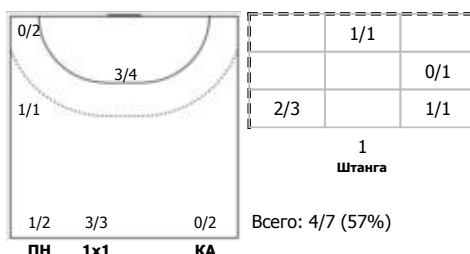

№9 Котов Кирилл (Центральный)

ПН

№11 Андреев Павел (Линейный)

ПН

№17 Котов Александр (Правый полусредний)

ПН

№19 Остащенко Роман (Левый крайний)

ПН