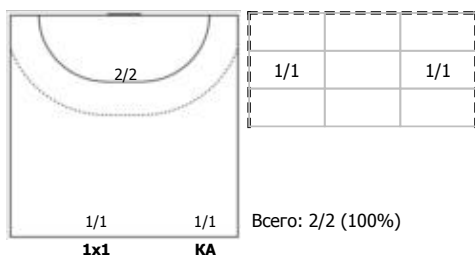

ФЕДЕРАЦИЯ ГАНДБОЛА РОССИИ

официальный сайт ФГР www.rushandball.ru размещает онлайн хода матча и статистические отчеты

Карта бросков

Соревнование: Суперкубок России Этап: - Дата: 28.08.2019	Город: Москва Арена: Дворец Спорта «Динамо» Матч №: 1	Зрители: 1200 Вместимость: 5000 Матч ID: 14460	Время начала: 19:30 Время окончания: 20:54 Продолжительность: 1:24

Технический делегат: АЛЕШИН Игорь Судьи: ВОЛОДЬКОВ Николай, ЗОТИН Евгений Старший бригады секретарей:	Секундометрист: ЕРШОВ Константин Секретарь: МАКАРОВА Ирина Статистик-оператор: БАРАНОВСКИЙ Иван Статистик-секретарь: РАТОМСКАЯ Лариса

Чеховские медведи (Чехов, МО) - Спартак (Москва) 35:25 (17:12)

В Спартак, Москва

Игроки

Голы/броски

№3 Миндаугас Урбонас (Левый крайний)