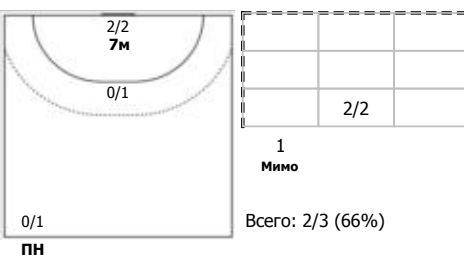

Чеховские медведи (Чехов, МО) - Спартак (Москва) 35:25 (17:12)

А Чеховские медведи, Чехов, МО

Игроки

Голы/броски

№3 Санталов Дмитрий (Левый полусредний)

ПН КА

№5 Киселев Дмитрий (Правый полусредний)

ПН