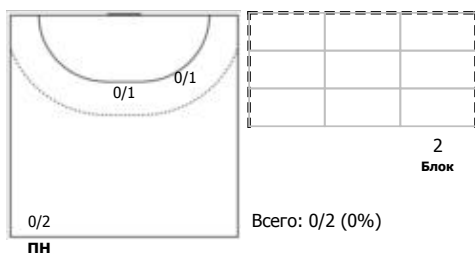

№15 Радоевич Игор (Правый полусредний)