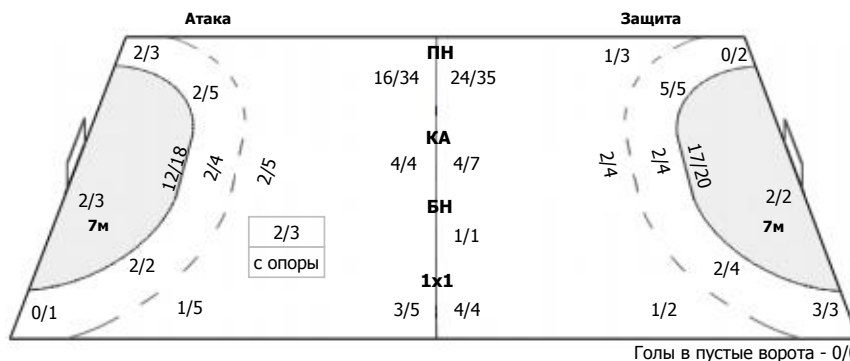

ФЕДЕРАЦИЯ ГАНДБОЛА РОССИИ

официальный сайт ФГР www.rushandball.ru размещает онлайн хода матча и статистические отчеты

Карта бросков

Соревнование: Суперкубок России Этап: - Дата: 28.08.2019	Город: Москва Арена: Дворец Спорта «Динамо» Матч №: 1	Зрители: 1200 Вместимость: 5000 Матч ID: 14460	Время начала: 19:30 Время окончания: 20:54 Продолжительность: 1:24

Технический делегат: АЛЕШИН Игорь Судьи: ВОЛОДЬКОВ Николай, ЗОТИН Евгений Старший бригады секретарей:	Секундометрист: ЕРШОВ Константин Секретарь: МАКАРОВА Ирина Статистик-оператор: БАРАНОВСКИЙ Иван Статистик-секретарь: РАТОМСКАЯ Лариса

Чеховские медведи (Чехов, МО) - Спартак (Москва) 35:25 (17:12)

В Спартак, Москва

Команда

Голы/броски: 25/46 (54%)

4/4	0/2	2/2
1/2		3/5
3/8	4/4	8/11

Штанга: 1
Блок: 6

Вратари

Сейвы/броски: 7/42 (16%)

0/6	0/4	1/5
0/4	1/1	3/7
1/7	1/5	0/3

ПН: 4/23 (17%)
7м: 0/2 (0%)
БП: 3/12 (25%)

№1 Нунгович Христофрос

0/2	0/4	1/4
0/4	1/1	3/6
1/6	1/4	0/1

ПН: 4/23 (17%)
7м: 0/1 (0%)
БП: 3/8 (37%)
Всего: 7/32 (21%)

№12 Сорокин Николай

0/4		0/1
		0/1
0/1	0/1	0/2

ПН: 0/5 (0%)
7м: 0/1 (0%)
БП: 0/4 (0%)
Всего: 0/10 (0%)

7-метровые броски

Голы/броски: 2/3 (66%)

0/1		
	1/1	1/1

№11 Виноградов Михаил

	1/1	1/1

Всего: 2/2 (100%)

№17 Деревень Александр

0/1		

Всего: 0/1 (0%)

Условные обозначения: 7 м - 7-метровый штрафной бросок.

Тип атаки: ПН - позиционное нападение; КА - контратака; 1x1 - индивидуальный отрыв; БН - быстрое начало; БП - быстрый переход (включает КА, 1x1, БН).

Амплуа: В-вратарь; ЛК-левый крайний; ЛП-левый полусредний; Ц-разыгрывающий; ПП-правый полусредний; ПК-правый крайний; Л-линейный; П-полусредний; К-крайний.