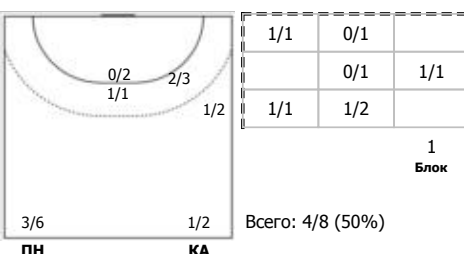

№9 Котов Кирилл (Центральный)

ПН

№11 Андреев Павел (Линейный)

ПН

№17 Котов Александр (Правый полусредний)

ПН

№19 Остащенко Роман (Левый крайний)

ПН