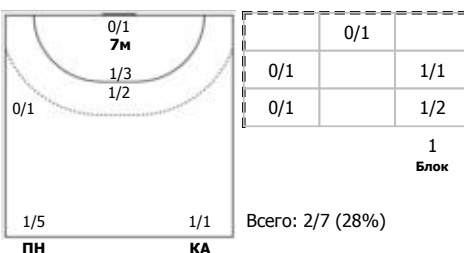

№11 Виноградов Михаил (Центральный)

№13 Рябов Илья (Линейный)

№15 Радоевич Игор (Правый полусредний)

№17 Деревень Александр (Левый полусредний)

№20 Скопинцев Олег (Левый крайний)

№31 Афлитулин Иналь (Центральный)

№34 Шелестюков Дмитрий (Левый полусредний)

№88 Цахариас Евгений (Правый полусредний)

Условные обозначения: 7 м - 7-метровый штрафной бросок.

Тип атаки: ПН - позиционное нападение; КА - контратака; 1x1 - индивидуальный отрыв; БН - быстрое начало; БП - быстрый переход (включает КА, 1x1, БН).