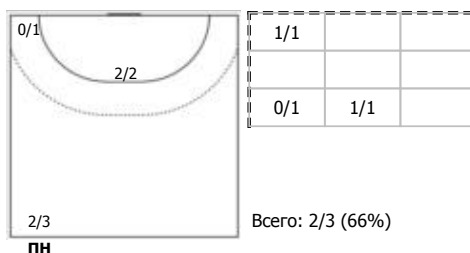

№11 Виноградов Михаил (Центральный)

№13 Рябов Илья (Линейный)

№15 Радоевич Игор (Правый полусредний)

№17 Деревень Александр (Левый полусредний)

№20 Скопинцев Олег (Левый крайний)

№31 Афлитулин Иналь (Центральный)