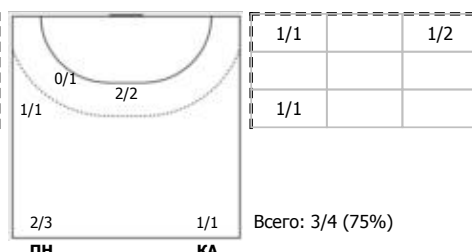

№9 Емельяненко Николай (Линейный)

№11 Коваленко Александр (Центральный)

№13 Столяров Роман (Линейный)

№19 Тураев Павел (Левый полусредний)

№25 Солодовников Тимур (Левый крайний)

№30 Богданов Дмитрий (Левый полусредний)