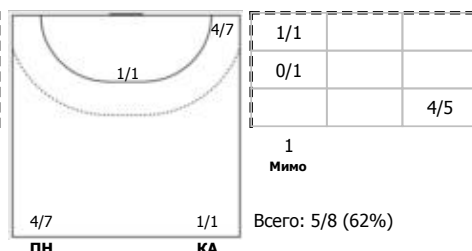

№47 Воронин Кирилл (Правый крайний)