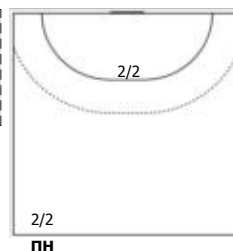

№71 Шиндин Алексей (Правый крайний)

		1/1
1/1		
Всего: 2/2 (100%)