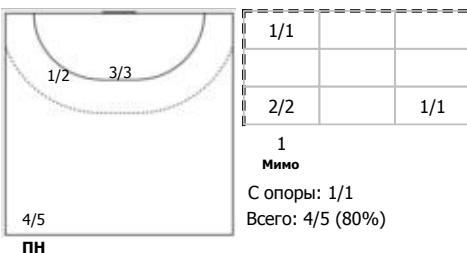

Университет Лесгафта-Нева (Санкт-Петербург) - Пермские медведи (Пермь) 33:24 (17:15)

А Университет Лесгафта-Нева, Санкт-Петербург

Игроки

Голы/броски

№2 Насыров Эльдар (Левый полусредний)

№4 Кунгуров Павел (Центральный)