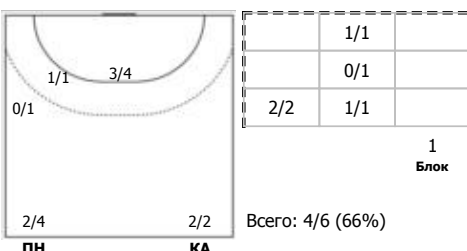

№9 Емельяненко Николай (Линейный)

№11 Коваленко Александр (Центральный)

№13 Столяров Роман (Линейный)

№19 Тураев Павел (Левый полусредний)

№25 Солодовников Тимур (Левый крайний)

№30 Богданов Дмитрий (Левый полусредний)