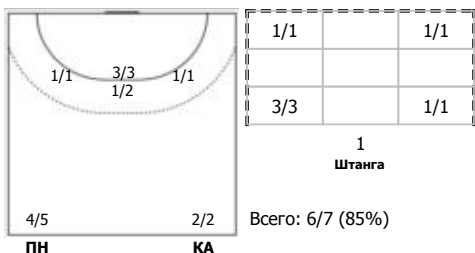

ФЕДЕРАЦИЯ ГАНДБОЛА РОССИИ

официальный сайт ФГР www.rushandball.ru размещает онлайн хода матча и статистические отчеты

Карта бросков

Соревнование: Чемпионат России по гандболу	Город: Санкт-Петербург	Зрители: 270	Время начала: 15:00
Этап: Предв. этап	Арена: СЗ ГБУ СШОР Кировского р-на	Вместимость: 300	Время окончания: 16:28
Дата: 21.09.2019	Матч №: 21	Матч ID: 14578	Продолжительность: 1:28

Технический делегат: ДАНЕЛИЯ Давид	Секундометрист: КАРЕВСКАЯ Анастасия
Судьи: КАВЕШНИКОВ Андрей, ПЛОТНИКОВ Петр	Секретарь: МАТВЕЕВА Мария
Старший бригады секретарей:	Статистик-оператор: ЖУРОВА Марина
	Статистик-секретарь: СКОРНЯКОВА Дарья

Университет Лесгафта-Нева (Санкт-Петербург) - Пермские медведи (Пермь) 33:24 (17:15)

А Университет Лесгафта-Нева, Санкт-Петербург

Игроки

Голы/броски

№2 Насыров Эльдар (Левый полусредний)