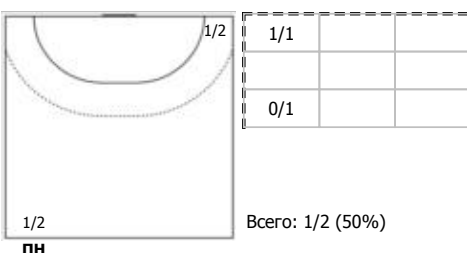

№99 Макин Евгений (Правый крайний)

Условные обозначения: 7 м - 7-метровый штрафной бросок.

Тип атаки: ПН - позиционное нападение; КА - контратака; 1x1 - индивидуальный отрыв; БН - быстрое начало; БП - быстрый переход (включает КА, 1x1, БН).

Амплуа: В-вратарь; ЛК-левый крайний; ЛП-левый полусредний; Ц-разыгрывающий; ПП-правый полусредний; ПК-правый крайний; Л-линейный; П-полусредний; К-крайний.