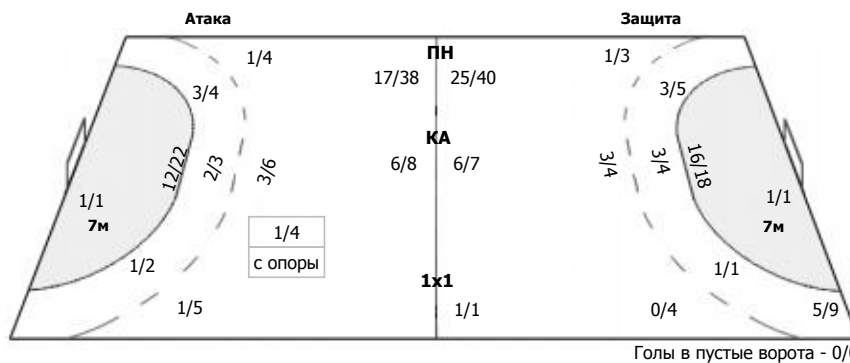

Сейвы/броски: 6/39 (15%)

0/7	0/1	1/7
2/2	1/1	
1/12	0/1	1/8

ПН: 6/30 (20%)

7м: 0/1 (0%)

БП: 0/8 (0%)

№16 Холмов Дмитрий

0/3		1/5
1/1		
0/4		0/5

ПН: 2/12 (16%)