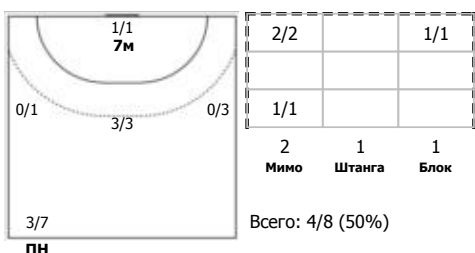

№75 Бабкин Виктор (Правый полусредний)