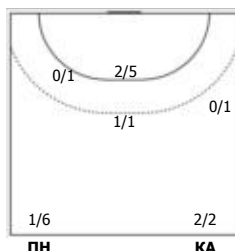

№6 Кириленко Александр (Центральный)

		0/1
		1/1
Всего: 1/2 (50%)		

№7 Калугин Дмитрий (Центральный)

1		
Мимо		
Всего: 0/1 (0%)		

№10 Гноевой Павел (Центральный)

0/1	1/1	1/2
0/1		1/2
1		
Мимо		
Всего: 3/8 (37%)		

№14 Мишустин Артур (Линейный)

		1/1
Всего: 1/1 (100%)		

№20 Дудик Евгений (Правый полусредний)

1/1		3/4
0/1		
1/2		3/3
2		
Мимо		
С опоры: 1/3		
Всего: 8/13 (61%)		

№21 Жук Евгений (Левый крайний)

		1/2
	0/1	
	1/1	2/2
Всего: 4/6 (66%)		