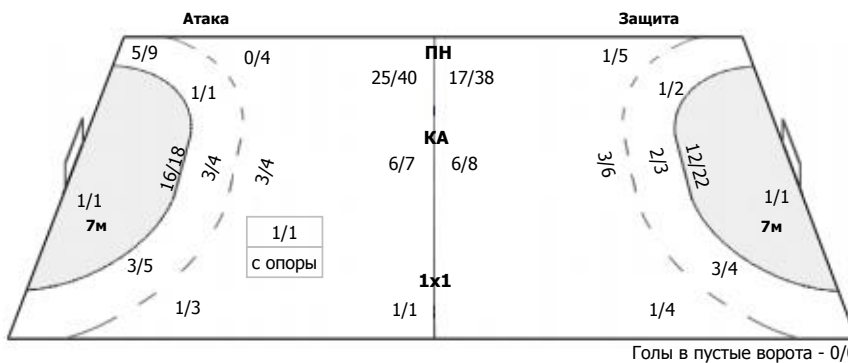

ФЕДЕРАЦИЯ ГАНДБОЛА РОССИИ

официальный сайт ФГР www.rushandball.ru размещает онлайн хода матча и статистические отчеты

Карта бросков

Соревнование: Чемпионат России по гандболу	Город: Санкт-Петербург	Зрители: 270	Время начала: 15:00
Этап: Предв. этап	Арена: СЗ ГБУ СШОР Кировского р-на	Вместимость: 300	Время окончания: 16:28
Дата: 21.09.2019	Матч №: 21	Матч ID: 14578	Продолжительность: 1:28

Технический делегат: ДАНЕЛИЯ Давид	Секундометрист: КАРЕВСКАЯ Анастасия
Судьи: КАВЕШНИКОВ Андрей, ПЛОТНИКОВ Петр	Секретарь: МАТВЕЕВА Мария
Старший бригады секретарей:	Статистик-оператор: ЖУРОВА Марина
	Статистик-секретарь: СКОРНЯКОВА Дарья

Университет Лесгафта-Нева (Санкт-Петербург) - Пермские медведи (Пермь) 33:24 (17:15)

А Университет Лесгафта-Нева, Санкт-Петербург

Команда

Голы/броски: 33/49 (67%)

7/7	1/1	6/7
0/2	0/1	
11/12	1/1	7/8

Мимо: 4
Штанга: 2
Блок: 3

Вратари

Сейвы/броски: 14/38 (36%)

1/2	1/2	4/11
1/1	1/1	3/4
2/5	0/2	1/10

ПН: 12/29 (41%)
7м: 0/1 (0%)
БП: 2/8 (25%)

№17 Шиманский Виталий

1/2	1/2	3/3
		1/2
		1/3

ПН: 6/9 (66%)
БП: 1/3 (33%)
Всего: 7/12 (58%)

№86 Дьяченко Андрей

		1/8
1/1	1/1	2/2
2/5	0/2	0/7

ПН: 6/20 (30%)
7м: 0/1 (0%)
БП: 1/5 (20%)
Всего: 7/26 (26%)

7-метровые броски

Голы/броски: 1/1 (100%)

1/1		

№75 Бабкин Виктор

1/1		

Всего:
1/1 (100%)

Условные обозначения: 7 м - 7-метровый штрафной бросок.

Тип атаки: ПН - позиционное нападение; КА - контратака; 1х1 - индивидуальный отрыв; БН - быстрое начало; БП - быстрый переход (включает КА, 1х1, БН).

Амплуа: В - вратарь; ЛК - левый крайний; ЛП - левый полусредний; Ц - разыгрывающий; ПП - правый полусредний; ПК - правый крайний; Л - линейный; П - полусредний; К - крайний.