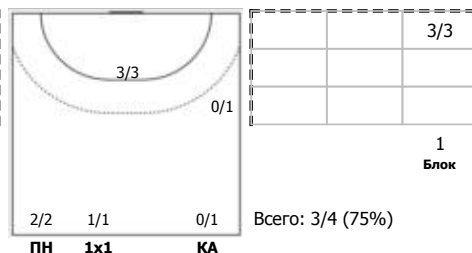

№9 Емельяненко Николай (Линейный)