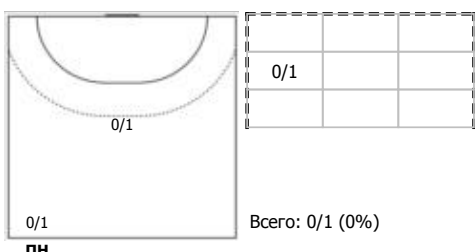

№11 Коваленко Александр (Центральный)