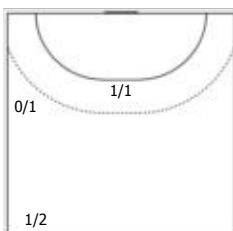

№6 Кириленко Александр (Центральный)

		0/1
		1/1
Всего: 1/2 (50%)