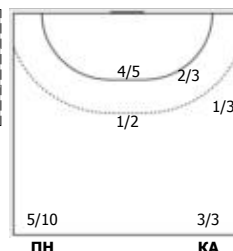

№6 Кириленко Александр (Центральный)

		0/1
		1/1
Всего: 1/2 (50%)		

№7 Калугин Дмитрий (Центральный)

1		
Мимо		
Всего: 0/1 (0%)		

№10 Гноевой Павел (Центральный)

0/1	1/1	1/2
0/1		1/2
1		
Мимо		
Всего: 3/8 (37%)		

№14 Мишустин Артур (Линейный)

		1/1
Всего: 1/1 (100%)		

№20 Дудик Евгений (Правый полусредний)

1/1		3/4
0/1		
1/2		3/3
2		
Мимо		
С опоры: 1/3		
Всего: 8/13 (61%)		

№21 Жук Евгений (Левый крайний)

		1/2
	0/1	
	1/1	2/2
Всего: 4/6 (66%)		