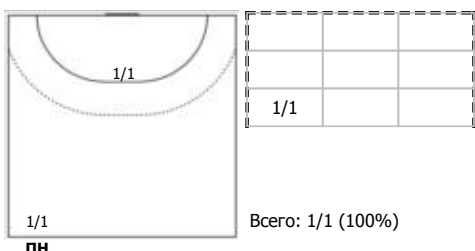

№9 Емельяненко Николай (Линейный)

№11 Коваленко Александр (Центральный)

№13 Столяров Роман (Линейный)

№19 Тураев Павел (Левый полусредний)

№25 Солодовников Тимур (Левый крайний)

№30 Богданов Дмитрий (Левый полусредний)