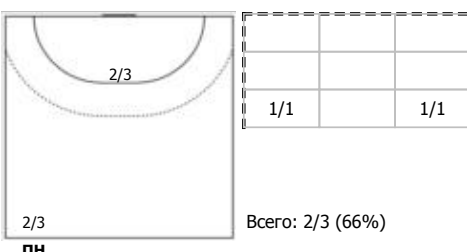

№13 Столяров Роман (Линейный)