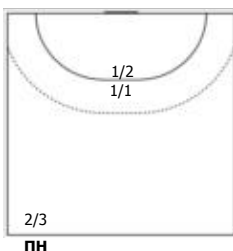

№25 Зайцев Виктор (Левый полусредний)

		1/1
		1/2
Всего: 2/3 (66%)