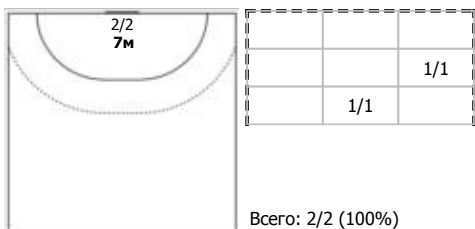

№8 Костина Инна (Правый крайний)