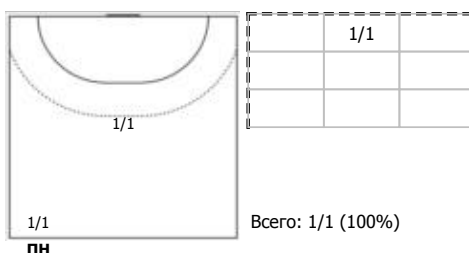

№84 Де Оливейра Пессоа Маисса Ракель (В)