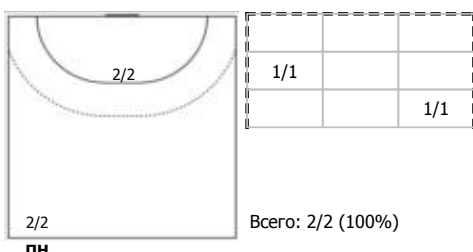

№13 Вяхирева Анна (Правый полусредний)