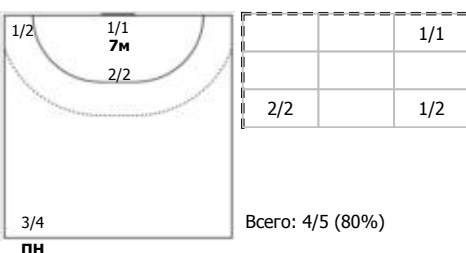

№63 Кожокарь Кристина (Левый крайний)

№77 Никитина Ирина (Центральный)

№84 Де Оливейра Пессоа Маисса Ракель (В)

№93 Бенке Юлия (Линейный)

№99 Борценко Виктория (Левый крайний)

Условные обозначения: 7 м - 7-метровый штрафной бросок.
 Тип атаки: ПН - позиционное нападение; КА - контратака; 1x1 - индивидуальный отрыв; БН - быстрое начало; БП - быстрый переход (включает КА, 1x1, БН).
 Амплуа: В-вратарь; ЛК-левый крайний; ЛП-левый полусредний; Ц-разыгрывающий; ПП-правый полусредний; ПК-правый крайний; Л-линейный; П-полусредний; К-крайний.