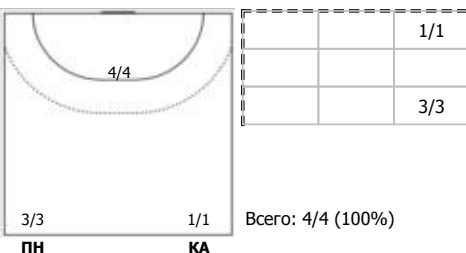

Уфа-Алиса (Уфа) - Ростов-Дон (Ростов-на-Дону) 18:44 (9:25)

В Ростов-Дон, Ростов-на-Дону

Игроки

Голы/броски

№6 Манагарова Юлия (Правый крайний)

№8 Сень Анна (Левый полусредний)

№9 Родригес Бело Ана Паула (Центральный)