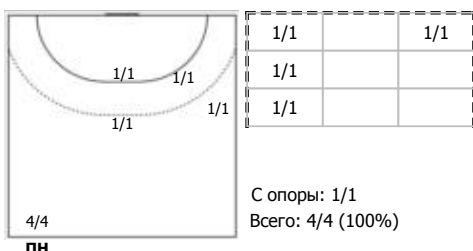

№13 Вяхирева Анна (Правый полусредний)

№15 Судакова Марина (Правый крайний)

№17 Бобровникова Владлена (Левый полусредний)

№18 Маслова Валерия (Правый полусредний)

№19 Макеева Ксения (Линейный)

№23 Калиниченко Регина (Левый полусредний)