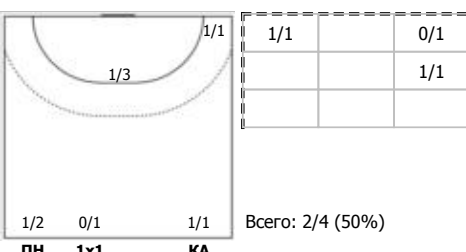

№15 Судакова Марина (Правый крайний)