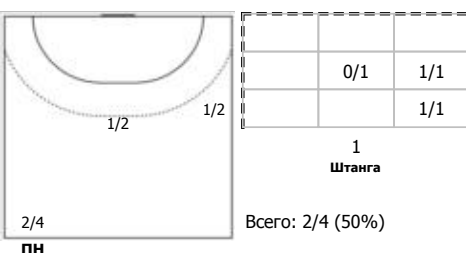

№77 Никитина Ирина (Центральный)