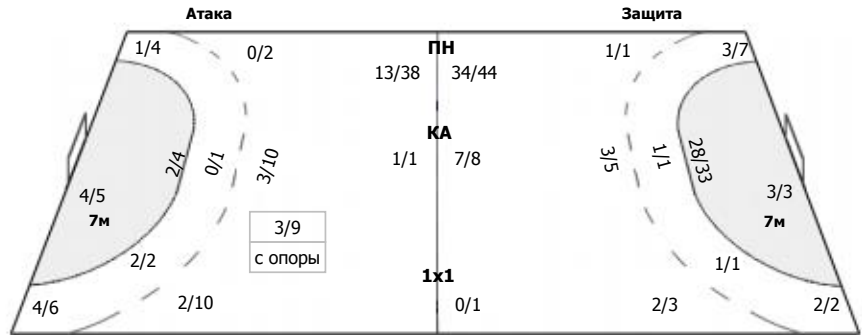

0/3	0/2	2/7
0/4	1/1	1/6
0/6		3/22

ПН: 5/38 (13%)
7м: 0/3 (0%)
БП: 2/10 (20%)

№16 Аринина Василиса

0/2	0/1	
0/2		0/1
0/2		0/4

ПН: 0/10 (0%)
7м: 0/1 (0%)
БП: 0/1 (0%)
Всего: 0/12 (0%)

№25 Христенко Валерия

0/1	0/1	2/7
0/2	1/1	1/5
0/4		3/18