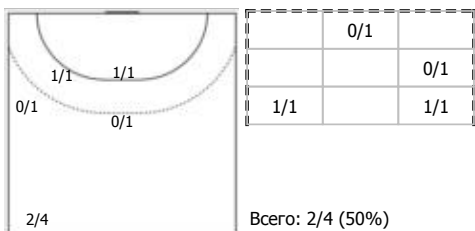

ФЕДЕРАЦИЯ ГАНДБОЛА РОССИИ

официальный сайт ФГР www.rushandball.ru размещает онлайн хода матча и статистические отчеты

Карта бросков

Соревнование: Чемпионат России по гандболу	Город: Уфа	Зрители: 500	Время начала: 12:00
Этап: Предв. этап	Арена: МБУ СШ № 32	Вместимость: 500	Время окончания: 13:37
Дата: 01.09.2019	Матч №: 03	Матч ID: 14692	Продолжительность: 1:37

Технический делегат: НОВИКОВ Евгений	Секундометрист: ДАВЫДОВА Екатерина
Судьи: ГЕРАСИМОВА Анастасия, ГЕРАСИМОВА Дарья	Секретарь: ГРИГОРЬЕВА Марина
Старший бригады секретарей:	Статистик-оператор: СИЛЮК Татьяна
	Статистик-секретарь: САВИЧЕВА Татьяна

Уфа-Алиса (Уфа) - Ростов-Дон (Ростов-на-Дону) 18:44 (9:25)

А Уфа-Алиса, Уфа

Игроки

Голы/броски

№3 Плигина Юлия (Центральный)

ПН