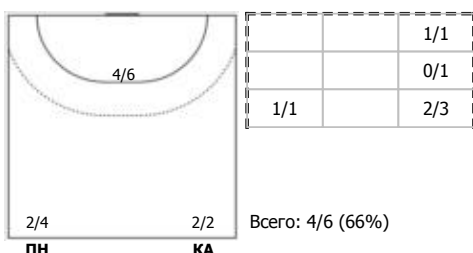

№63 Кожокарь Кристина (Левый крайний)

№77 Никитина Ирина (Центральный)

№84 Де Оливейра Пессоа Маисса Ракель (В)

№93 Бенке Юлия (Линейный)

№99 Борценко Виктория (Левый крайний)

Условные обозначения: 7 м - 7-метровый штрафной бросок.
 Тип атаки: ПН - позиционное нападение; КА - контратака; 1x1 - индивидуальный отрыв; БН - быстрое начало; БП - быстрый переход (включает КА, 1x1, БН).
 Амплуа: В-вратарь; ЛК-левый крайний; ЛП-левый полусредний; Ц-разыгрывающий; ПП-правый полусредний; ПК-правый крайний; Л-линейный; П-полусредний; К-крайний.