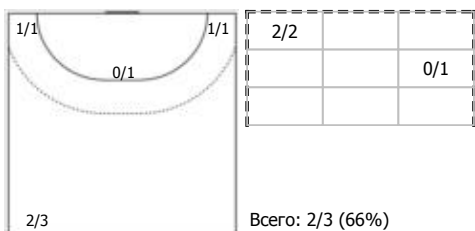

ПН

№24 Тарасова Мария (Левый крайний)

ПН

КА

№26 Краснова Анна (Правый крайний)

ПН

Условные обозначения: 7 м - 7-метровый штрафной бросок.

Тип атаки: ПН - позиционное нападение; КА - контратака; 1x1 - индивидуальный отрыв; БН - быстрое начало; БП - быстрый переход (включает КА, 1x1, БН).