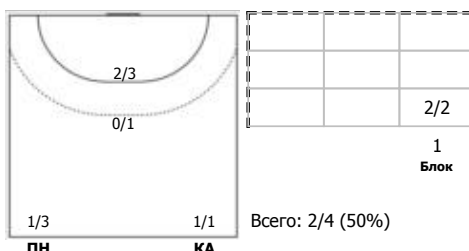

№13 Вяхирева Анна (Правый полусредний)

№15 Судакова Марина (Правый крайний)

№17 Бобровникова Владлена (Левый полусредний)

№18 Маслова Валерия (Правый полусредний)

№19 Макеева Ксения (Линейный)

№23 Калиниченко Регина (Левый полусредний)