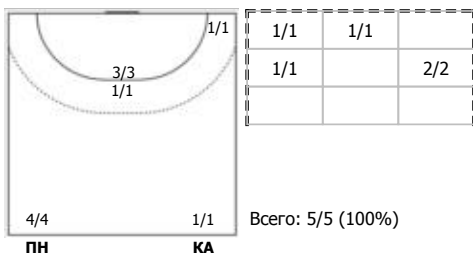

ФЕДЕРАЦИЯ ГАНДБОЛА РОССИИ

официальный сайт ФГР www.rushandball.ru размещает онлайн хода матча и статистические отчеты

Карта бросков

Соревнование: Чемпионат России по гандболу	Город: Уфа	Зрители: 500	Время начала: 12:00
Этап: Предв. этап	Арена: МБУ СШ № 32	Вместимость: 500	Время окончания: 13:37
Дата: 01.09.2019	Матч №: 03	Матч ID: 14692	Продолжительность: 1:37

Технический делегат: НОВИКОВ Евгений	Секундометрист: ДАВЫДОВА Екатерина
Судьи: ГЕРАСИМОВА Анастасия, ГЕРАСИМОВА Дарья	Секретарь: ГРИГОРЬЕВА Марина
Старший бригады секретарей:	Статистик-оператор: СИЛЮК Татьяна
	Статистик-секретарь: САВИЧЕВА Татьяна

Уфа-Алиса (Уфа) - Ростов-Дон (Ростов-на-Дону) 18:44 (9:25)

В Ростов-Дон, Ростов-на-Дону

Игроки

Голы/броски

№6 Манагарова Юлия (Правый крайний)