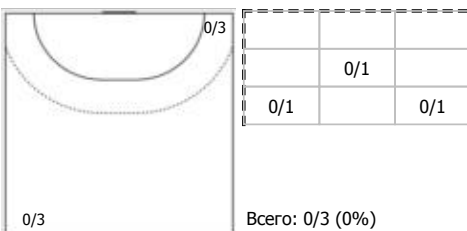

№4 Шатова Полина (Правый крайний)

ПН