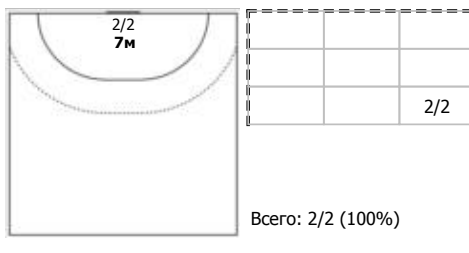

Уфа-Алиса (Уфа) - Ростов-Дон (Ростов-на-Дону) 18:44 (9:25)

В Ростов-Дон, Ростов-на-Дону

Игроки

Голы/броски

№6 Манагарова Юлия (Правый крайний)

№8 Сень Анна (Левый полусредний)

№9 Родригес Бело Ана Паула (Центральный)