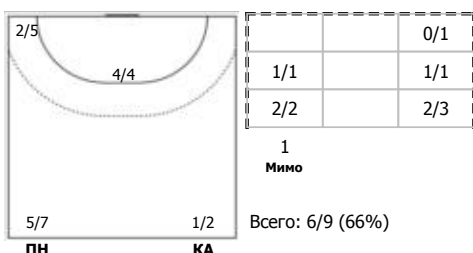

№63 Кожокарь Кристина (Левый крайний)