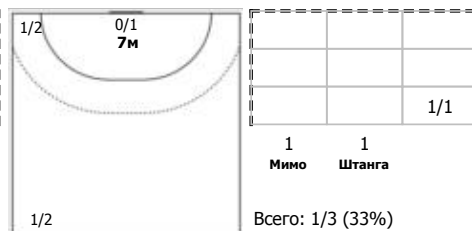

№5 Киселева Анастасия (Левый крайний)

ПН