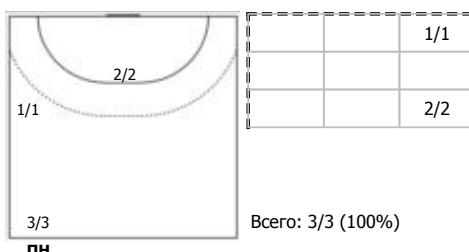

№17 Бобровникова Владлена (Левый полусредний)