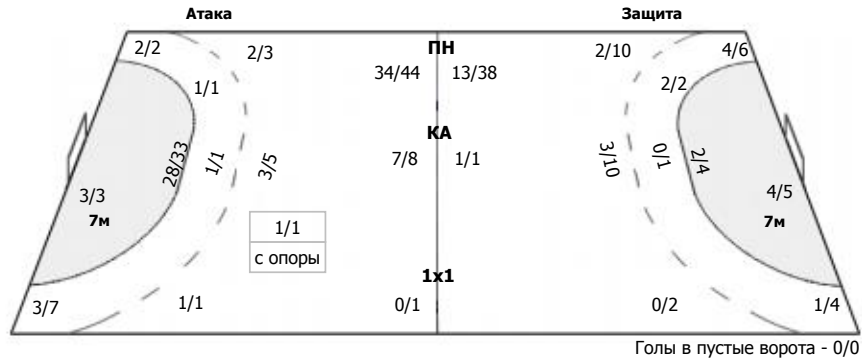

1/3	1/1	0/1	ПН: 19/32 (59%)
0/1	4/4	4/5	7м: 0/4 (0%)
3/6	1/4	5/12	БП: 0/1 (0%)

Голы в пустые ворота - 0/0

№1 Мехдиева Галина

0/1	1/1		ПН: 10/15 (66%)
0/1	2/2	3/4	7м: 0/4 (0%)
1/3	1/3	2/4	Всего: 10/19 (52%)