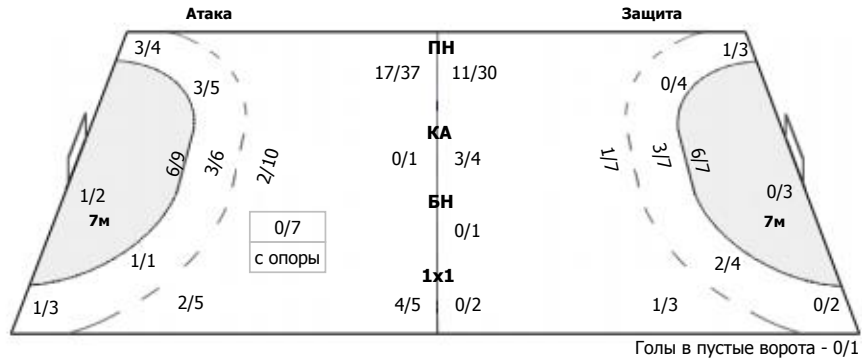

##### Команда

Голы/броски: 22/45 (48%)

3/4	1/2	3/3	Мимо: 3
0/3	0/2	3/6	Штанга: 1
7/9	2/5	3/3	Блок: 4

##### Вратари

Сейвы/броски: 13/26 (50%)

0/1	1/4	1/2	ПН: 9/19 (47%)
2/4	1/1	2/4	7м: 3/3 (100%)
3/5	2/3	1/2	БП: 1/4 (25%)