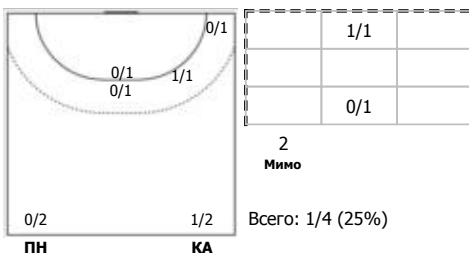

№4 Осипова Надежда (Центральный)