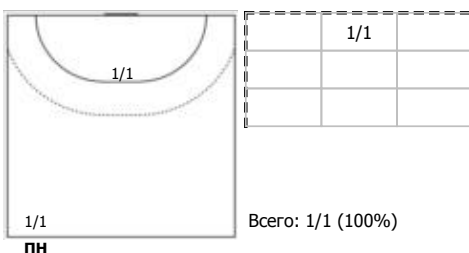

№40 Собина Елизавета (Линейный)