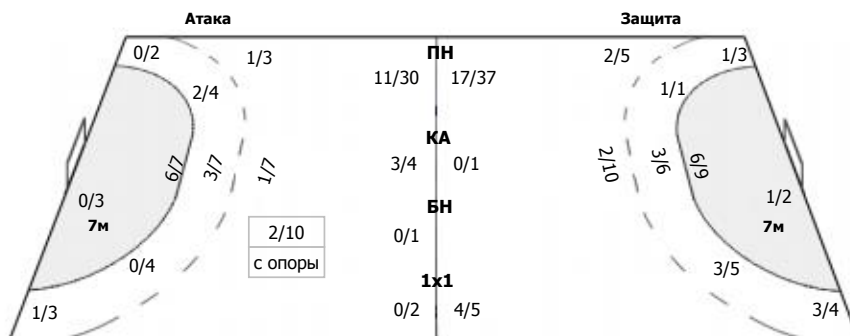

ФЕДЕРАЦИЯ ГАНДБОЛА РОССИИ

официальный сайт ФГР www.rushandball.ru размещает онлайн хода матча и статистические отчеты

Неофициальная карта бросков

Соревнование: Чемпионат России по гандболу	Город: Москва	Зрители: 846	Время начала: 17:04
Этап: Предв. этап	Арена: УСЗ «Игровой»	Вместимость: 1102	Время окончания: 18:30
Дата: 01.09.2019	Матч №: 04	Матч ID: 14693	Продолжительность: 1:26

Технический делегат: ЛИТВИНОВ Юрий	Секундометрист: ЗАВЬЯЛОВА Анастасия
Судьи: ВОЛОДЬКОВ Николай, ЗОТИН Евгений	Секретарь: МАКАРОВА Ирина
Старший бригады секретарей: СЛАЗУК Анастасия	Статистик-оператор: ГОНЧАР Максим
	Статистик-секретарь: БАРАНОВСКИЙ Иван

ЦСКА (Москва) - Звезда (Звенигород, МО) 22:14 (10:6)

В Звезда, Звенигород, МО

Команда

Голы/броски: 14/40 (35%)

1/1	3/4	1/2
3/5	0/1	2/4
2/5	1/3	1/2

Мимо: 8
Штанга: 4
Блок: 1

Вратари

Сейвы/броски: 15/37 (40%)

1/4	1/2	0/3
3/3	2/2	3/6
2/9	3/5	0/3

ПН: 12/29 (41%)
7м: 1/2 (50%)
БП: 2/6 (33%)

Голы в пустые ворота - 1/2

№12 Кирикас Екатерина

0/3	1/2	0/3
1/1	2/2	2/3
2/7	2/2	0/2

ПН: 10/20 (50%)
7м: 0/1 (0%)
БП: 0/4 (0%)
Всего: 10/25 (40%)

№16 Аношкина Эвелина

1/1		
2/2		1/3
0/2	1/3	0/1

ПН: 2/9 (22%)
7м: 1/1 (100%)
БП: 2/2 (100%)
Всего: 5/12 (41%)

7-метровые броски

Голы/броски: 0/3 (0%)

0/1		
0/1		0/1

№8 Климанцева Виктория

0/1		

Всего: 0/1 (0%)

№11 Суслова Анастасия

0/1		

Всего: 0/1 (0%)

№77 Мурзалиева Альбина

		0/1

Всего: 0/1 (0%)

Условные обозначения: 7 м - 7-метровый штрафной бросок.

Тип атаки: ПН - позиционное нападение; КА - контратака; 1x1 - индивидуальный отрыв; БН - быстрое начало; БП - быстрый переход (включает КА, 1x1, БН).

Амплуа: В - вратарь; ЛК - левый крайний; ЛП - левый полусредний; Ц - разыгрывающий; ПП - правый полусредний; ПК - правый крайний; Л - линейный; П - полусредний; К - крайний.