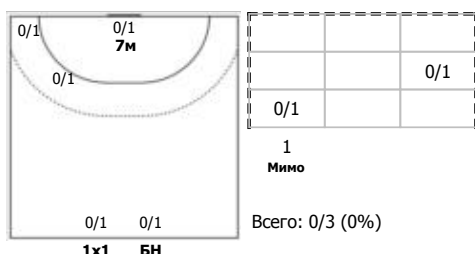

№8 Климанцева Виктория (Левый крайний)