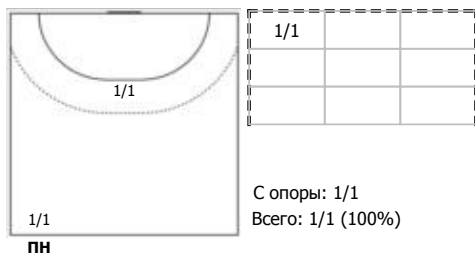

ФЕДЕРАЦИЯ ГАНДБОЛА РОССИИ

официальный сайт ФГР www.rushandball.ru размещает онлайн хода матча и статистические отчеты

Неофициальная карта бросков

Соревнование: Чемпионат России по гандболу	Город: Москва	Зрители: 846	Время начала: 17:04
Этап: Предв. этап	Арена: УСЗ «Игровой»	Вместимость: 1102	Время окончания: 18:30
Дата: 01.09.2019	Матч №: 04	Матч ID: 14693	Продолжительность: 1:26

Технический делегат: ЛИТВИНОВ Юрий	Секундометрист: ЗАВЬЯЛОВА Анастасия
Судьи: ВОЛОДЬКОВ Николай, ЗОТИН Евгений	Секретарь: МАКАРОВА Ирина
Старший бригады секретарей: СЛАЗУК Анастасия	Статистик-оператор: ГОНЧАР Максим
	Статистик-секретарь: БАРАНОВСКИЙ Иван

ЦСКА (Москва) - Звезда (Звенигород, МО) 22:14 (10:6)

В Звезда, Звенигород, МО

Игроки

Голы/броски

№3 Чернова Юлия (Левый полусредний)