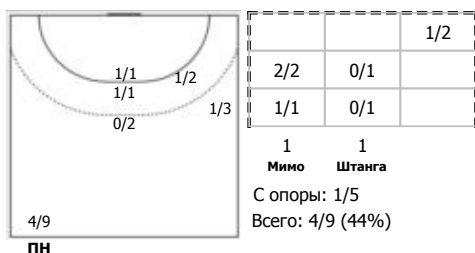

№20 Ганичева Валерия (Правый полусредний)