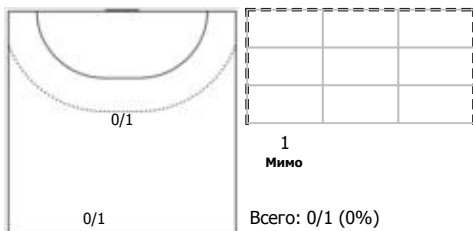

1x1

Условные обозначения: 7 м - 7-метровый штрафной бросок.

Тип атаки: ПН - позиционное нападение; КА - контратака; 1x1 - индивидуальный отрыв; БН - быстрое начало; БП - быстрый переход (включает КА, 1x1, БН).