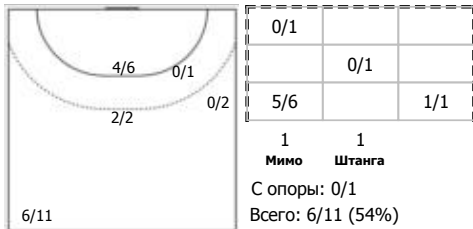

№39 Скоробогатченко Антонина (Правый по)

ПН