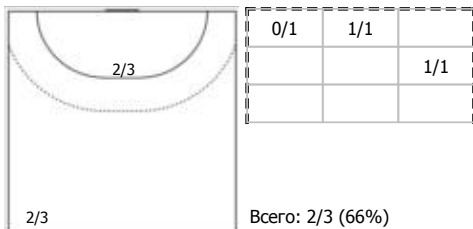

БН

КА

№10 Горяева Юлия (Левый полусредний)

ПН

№19 Матлашова Екатерина (Линейный)

ПН

№22 Вернигорова Валентина (Линейный)

ПН