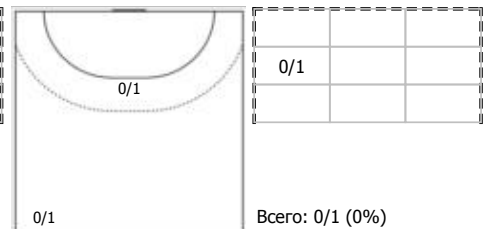

№25 Листопад Анастасия (Центральный)

ПН