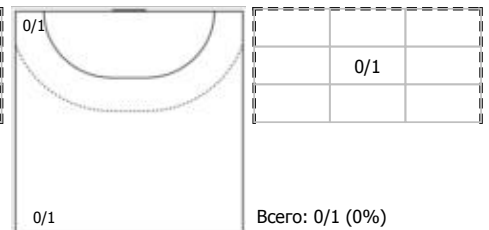

№83 Захарова Татьяна (Левый крайний)

ПН