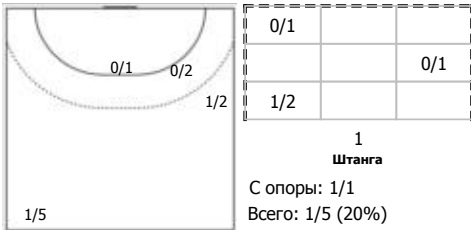

ФЕДЕРАЦИЯ ГАНДБОЛА РОССИИ

официальный сайт ФГР www.rushandball.ru размещает онлайн хода матча и статистические отчеты

Карта бросков

Соревнование: Чемпионат России по гандболу	Город: Краснодар	Зрители: 400	Время начала: 19:01
Этап: Предв. этап	Арена: Дворец спорта "ОЛИМП"	Вместимость: 3000	Время окончания: 20:30
Дата: 02.10.2019	Матч №: 26	Матч ID: 14715	Продолжительность: 1:29

Технический делегат: БАШМАК Александр	Секундометрист: ЖУРМАН Анастасия
Судьи: ГЕРАСИМОВ Максим, СЛАЩЕВ Дмитрий	Секретарь: СНОПОК Людмила
Старший бригады секретарей: КИЯШКО Елена	Статистик-оператор: КАРМАЛИТ Юлия
	Статистик-секретарь: БЕРЕЖКОВА Виктория

Кубань (Краснодар) - Звезда (Звенигород, МО) 22:27 (7:16)

В Звезда, Звенигород, МО

Игроки

Голы/броски

№3 Чернова Юлия (Левый полусредний)