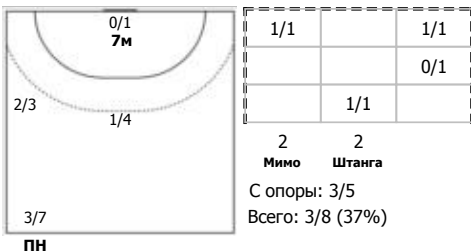

№11 Суслова Анастасия (Левый полусредний)

№15 Триобчук Алина (Правый полусредний)

№20 Ганичева Валерия (Правый полусредний)

№39 Герасимова Станислава (Линейный)

№55 Никитина Наталья (Правый полусредний)

№67 Илларионова Анастасия (Линейный)