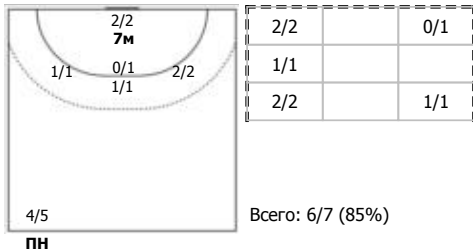

№13 Вяхирева Анна (Правый полусредний)