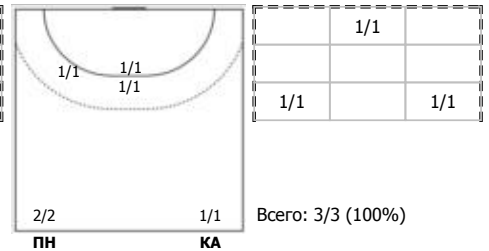

№77 Никитина Ирина (Центральный)

№88 Кузнецова Полина (Левый крайний)

№99 Борщенко Виктория (Левый крайний)

Условные обозначения: 7 м - 7-метровый штрафной бросок.

Тип атаки: ПН - позиционное нападение; КА - контратака; 1x1 - индивидуальный отрыв; БН - быстрое начало; БП - быстрый переход (включает КА, 1x1, БН).