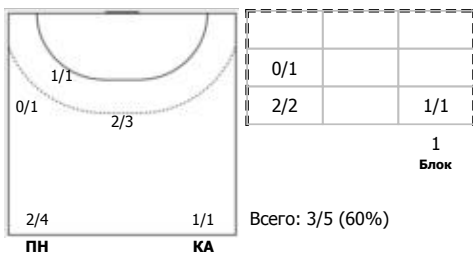

№44 Сорокина Кристина (Левый полусредний)