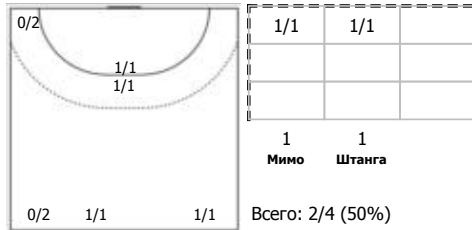

Ставрополье (Ставрополь) - Ростов-Дон (Ростов-на-Дону) 31:36 (16:19)

А Ставрополье, Ставрополь

Игроки

Голы/броски

№3 Юрьева Варвара (Линейный)

№5 Фанина Екатерина (Левый крайний)

№7 Шебалкова Дарья (Центральный)