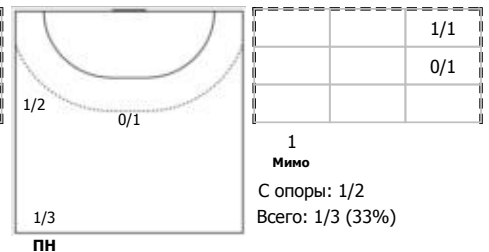

№27 Пастух Анастасия (Левый полусредний)