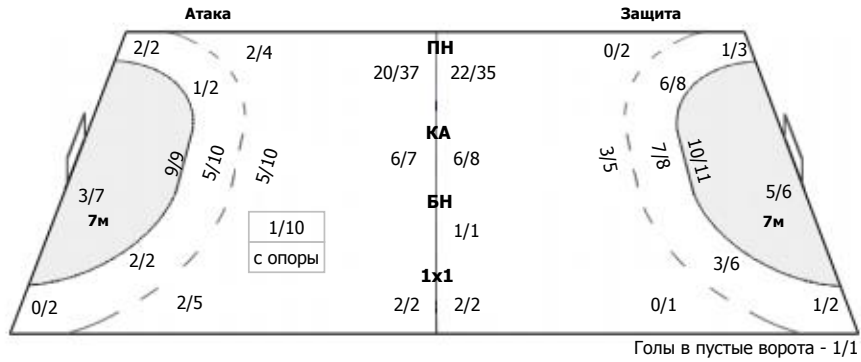

0/5	1/2	1/3	ПН: 6/28 (21%) 7м: 0/5 (0%) БП: 2/10 (20%)
2/5		0/2	
3/14	1/4	0/8	

Голы в пустые ворота - 1/1

№61 Гугорова Марина

0/4	1/2	0/1	ПН: 4/20 (20%) 7м: 0/3 (0%) БП: 2/8 (25%) Всего: 6/31 (19%)
2/5		0/2	
2/9	1/3	0/5	