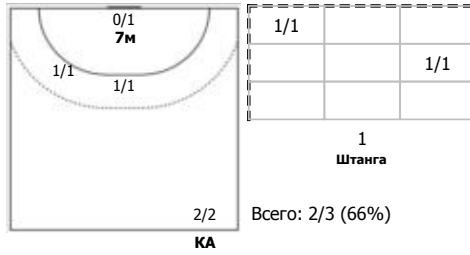

Ставрополье (Ставрополь) - Ростов-Дон (Ростов-на-Дону) 31:36 (16:19)

В Ростов-Дон, Ростов-на-Дону

Игроки

Голы/броски

№6 Манагарова Юлия (Правый крайний)

№8 Сень Анна (Левый полусредний)

№10 Аббинг Лоис (Левый полусредний)