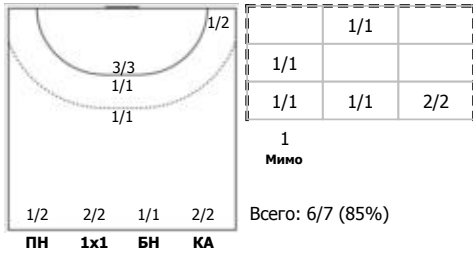

ФЕДЕРАЦИЯ ГАНДБОЛА РОССИИ

официальный сайт ФГР www.rushandball.ru размещает онлайн хода матча и статистические отчеты

Карта бросков

Соревнование: Чемпионат России по гандболу	Город: Ставрополь	Зрители: 300	Время начала: 18:00
Этап: Предв. этап	Арена: ЗСКУ "Мезонин"	Вместимость: 300	Время окончания: 19:27
Дата: 02.10.2019	Матч №: 27	Матч ID: 14716	Продолжительность: 1:27

Технический делегат: ЕШУГОВ Нух	Секундометрист: МАСЛОВА Наталия
Судьи: ГЕРАСИМОВА Анастасия, ГЕРАСИМОВА Дарья	Секретарь: ШКРОГАЛЕВА Юлия
Старший бригады секретарей:	Статистик-оператор: БЕЛЯЕВ Александр
	Статистик-секретарь: ДЫМЧЕНКО Никита

Ставрополье (Ставрополь) - Ростов-Дон (Ростов-на-Дону) 31:36 (16:19)

В Ростов-Дон, Ростов-на-Дону

Игроки

Голы/броски

№6 Манагарова Юлия (Правый крайний)