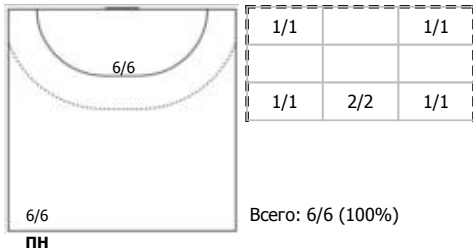

№19 Макеева Ксения (Линейный)