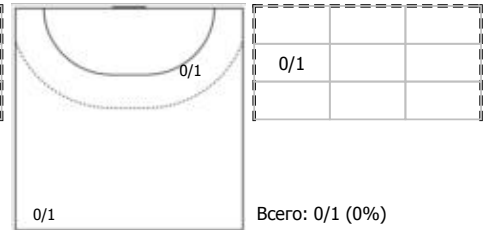

№7 Шебалкова Дарья (Центральный)