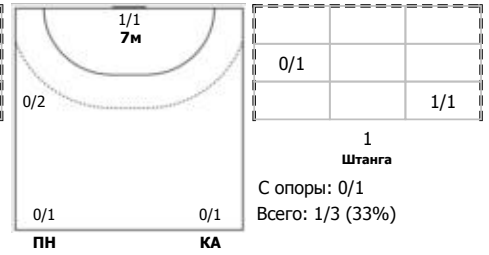

Ставрополье (Ставрополь) - Ростов-Дон (Ростов-на-Дону) 31:36 (16:19)

В Ростов-Дон, Ростов-на-Дону

Игроки

Голы/броски

№6 Манагарова Юлия (Правый крайний)

№8 Сень Анна (Левый полусредний)

№10 Аббинг Лоис (Левый полусредний)