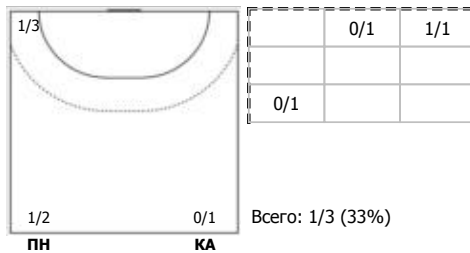

№77 Никитина Ирина (Центральный)

№88 Кузнецова Полина (Левый крайний)

№99 Борщенко Виктория (Левый крайний)

Условные обозначения: 7 м - 7-метровый штрафной бросок.

Тип атаки: ПН - позиционное нападение; КА - контратака; 1x1 - индивидуальный отрыв; БН - быстрое начало; БП - быстрый переход (включает КА, 1x1, БН).