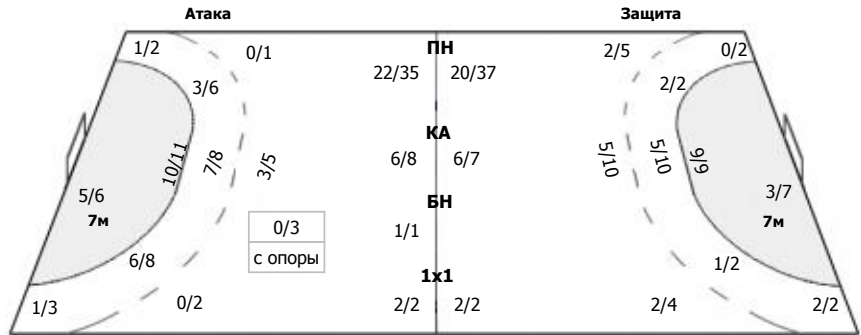

0/7	1/2	1/3	ПН: 6/26 (23%)
2/3		2/7	7м: 1/4 (25%)
0/5		1/10	БП: 0/7 (0%)

Голы в пустые ворота - 1/1

№21 Седойкина Анна

0/5	0/1	0/2	ПН: 4/18 (22%)
2/3		2/3	7м: 1/3 (33%)
0/4		1/8	БП: 0/5 (0%)
			Всего: 5/26 (19%)