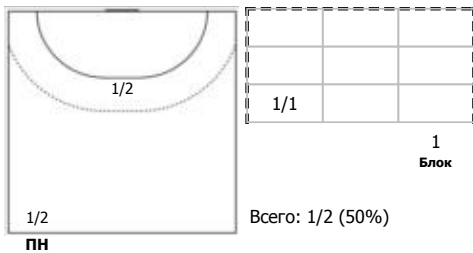

№77 Никитина Ирина (Центральный)

№88 Кузнецова Полина (Левый крайний)

№99 Борщенко Виктория (Левый крайний)

Условные обозначения: 7 м - 7-метровый штрафной бросок.

Тип атаки: ПН - позиционное нападение; КА - контратака; 1x1 - индивидуальный отрыв; БН - быстрое начало; БП - быстрый переход (включает КА, 1x1, БН).