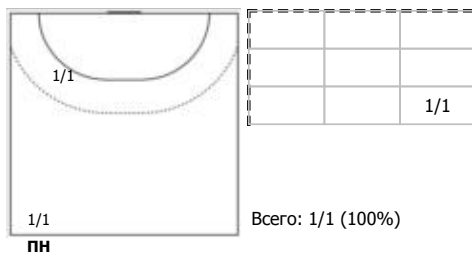

№73 Лунина Елена (Левый полусредний)