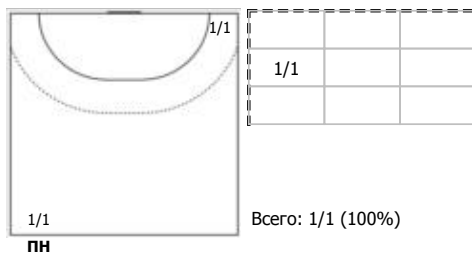

№79 Хвостунцева Ангелина (Правый полусред)

№87 Стрельцова Елена (Правый крайний)

Условные обозначения: 7 м - 7-метровый штрафной бросок.

Тип атаки: ПН - позиционное нападение; КА - контратака; 1x1 - индивидуальный отрыв; БН - быстрое начало; БП - быстрый переход (включает КА, 1x1, БН).