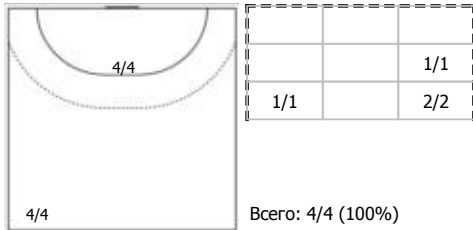

ФЕДЕРАЦИЯ ГАНДБОЛА РОССИИ

официальный сайт ФГР www.rushandball.ru размещает онлайн хода матча и статистические отчеты

Карта бросков

Соревнование: Чемпионат России по гандболу	Город: Ставрополь	Зрители: 300	Время начала: 18:00
Этап: Предв. этап	Арена: ЗСКУ "Мезонин"	Вместимость: 300	Время окончания: 19:27
Дата: 02.10.2019	Матч №: 27	Матч ID: 14716	Продолжительность: 1:27

Технический делегат: ЕШУГОВ Нух	Секундометрист: МАСЛОВА Наталия
Судьи: ГЕРАСИМОВА Анастасия, ГЕРАСИМОВА Дарья	Секретарь: ШКРОГАЛЕВА Юлия
Старший бригады секретарей:	Статистик-оператор: БЕЛЯЕВ Александр
	Статистик-секретарь: ДЫМЧЕНКО Никита

Ставрополье (Ставрополь) - Ростов-Дон (Ростов-на-Дону) 31:36 (16:19)

А Ставрополье, Ставрополь

Игроки

Голы/броски

№3 Юрьева Варвара (Линейный)