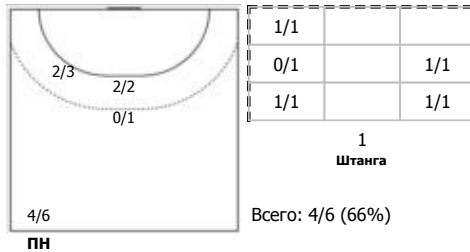

№17 Бобровникова Владлена (Левый полус)