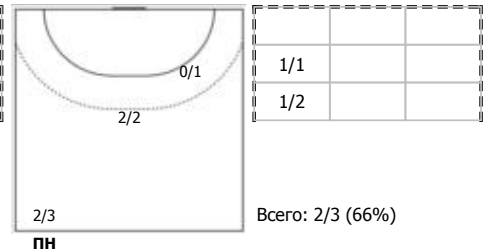

№18 Маслова Валерия (Правый полусредний)