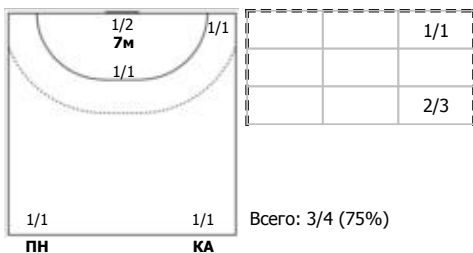

№79 Хвостунцева Ангелина (Правый полусред)

№87 Стрельцова Елена (Правый крайний)

Условные обозначения: 7 м - 7-метровый штрафной бросок.

Тип атаки: ПН - позиционное нападение; КА - контратака; 1x1 - индивидуальный отрыв; БН - быстрое начало; БП - быстрый переход (включает КА, 1x1, БН).