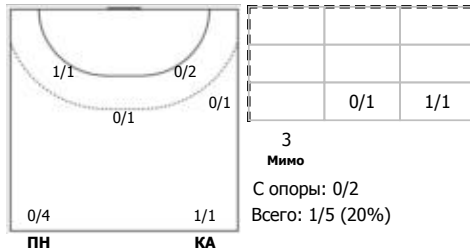

№23 Калиниченко Регина (Левый полусредний)