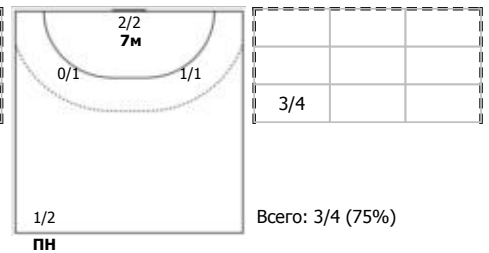

№77 Никитина Ирина (Центральный)

№88 Кузнецова Полина (Левый крайний)

№99 Борщенко Виктория (Левый крайний)

Условные обозначения: 7 м - 7-метровый штрафной бросок.

Тип атаки: ПН - позиционное нападение; КА - контратака; 1x1 - индивидуальный отрыв; БН - быстрое начало; БП - быстрый переход (включает КА, 1x1, БН).