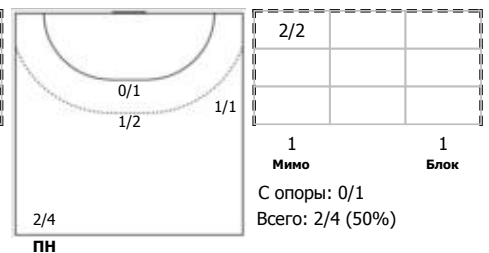

№79 Хвостунцева Ангелина (Правый полусред)

№87 Стрельцова Елена (Правый крайний)

Условные обозначения: 7 м - 7-метровый штрафной бросок.

Тип атаки: ПН - позиционное нападение; КА - контратака; 1x1 - индивидуальный отрыв; БН - быстрое начало; БП - быстрый переход (включает КА, 1x1, БН).