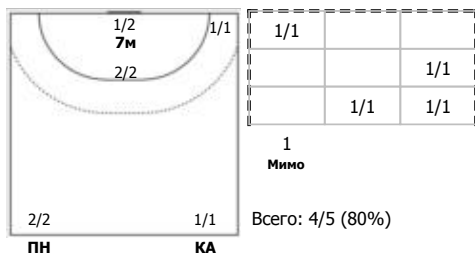

ФЕДЕРАЦИЯ ГАНДБОЛА РОССИИ

официальный сайт ФГР www.rushandball.ru размещает онлайн хода матча и статистические отчеты

Карта бросков

Соревнование: Чемпионат России по гандболу	Город: Астрахань	Зрители: 1000	Время начала: 17:30
Этап: Предв. этап	Арена: СЗК "Звездный"	Вместимость: 5000	Время окончания: 18:58
Дата: 16.10.2019	Матч №: 38	Матч ID: 14727	Продолжительность: 1:28

Технический делегат: ЛИТВИНОВ Юрий	Секундометрист: ГЕРАСИМОВ Максим
Судьи: АЛПАИДЗЕ Виктория, БЕРЕЗКИНА Татьяна	Секретарь: ЖИЛКИНА Мария
Старший бригады секретарей: ЖОЛОбОВА Галина	Статистик-оператор: ПОЛЬСКАЯ Вероника
	Статистик-секретарь: ПЕРФИЛЬЕВА Татьяна

Астраханочка (Астрахань) - Лада (Тольятти) 26:27 (12:14)

В Лада, Тольятти

Игроки

Голы/броски

№2 Фомина Ольга (Правый крайний)