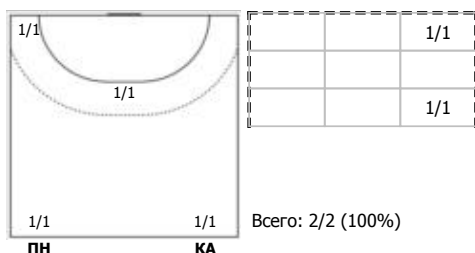

№22 Решетникова Наталья (Левый крайний)