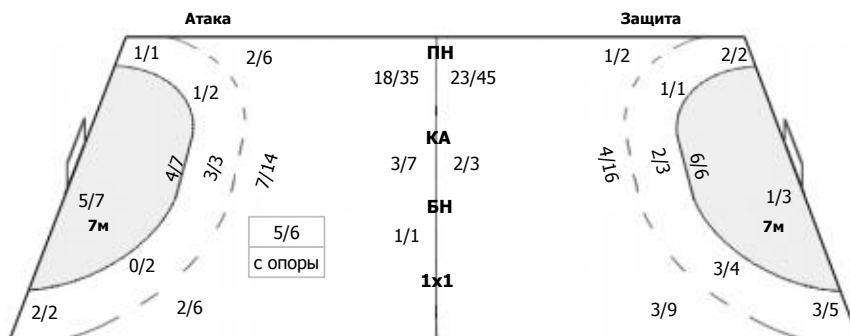

1/5	1/2	1/5
1/5	4/4	2/5
4/9	1/3	2/5

ПН: 14/37 (37%)

7м: 2/3 (66%)

БП: 1/3 (33%)

Голы в пустые ворота - 0/0

№1 Лагина Анастасия

1/4	0/1	0/3
1/4	4/4	2/5
4/7	1/2	2/4

ПН: 12/29 (41%)