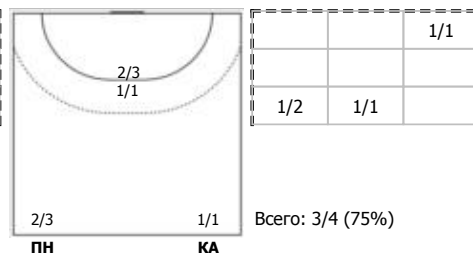

Астраханочка (Астрахань) - Лада (Тольятти) 26:27 (12:14)

В Лада, Тольятти

Игроки

Голы/броски

№2 Фомина Ольга (Правый крайний)

№6 Близнава Ирина (Правый полусредний)

№7 Какмоля Юлия (Линейный)

№8 Михайличенко Елена (Левый полусредний)