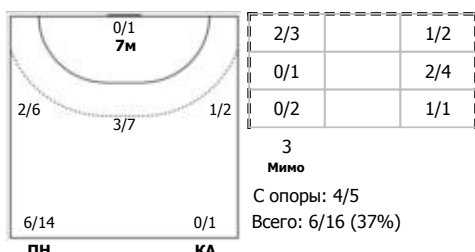

Астраханочка (Астрахань) - Лада (Тольятти) 26:27 (12:14)

В Лада, Тольятти

Игроки

Голы/броски

№2 Фомина Ольга (Правый крайний)

№6 Близнава Ирина (Правый полусредний)

№7 Какмоля Юлия (Линейный)

№8 Михайличенко Елена (Левый полусредний)