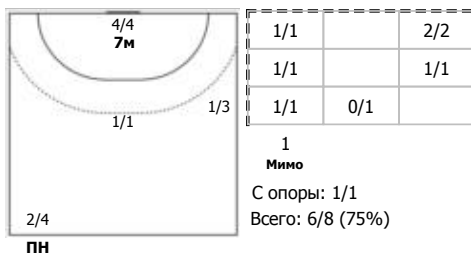

Астраханочка (Астрахань) - Лада (Тольятти) 26:27 (12:14)

В Лада, Тольятти

Игроки

Голы/броски

№2 Фомина Ольга (Правый крайний)

№6 Близнава Ирина (Правый полусредний)

№7 Какмоля Юлия (Линейный)

№8 Михайличенко Елена (Левый полусредний)