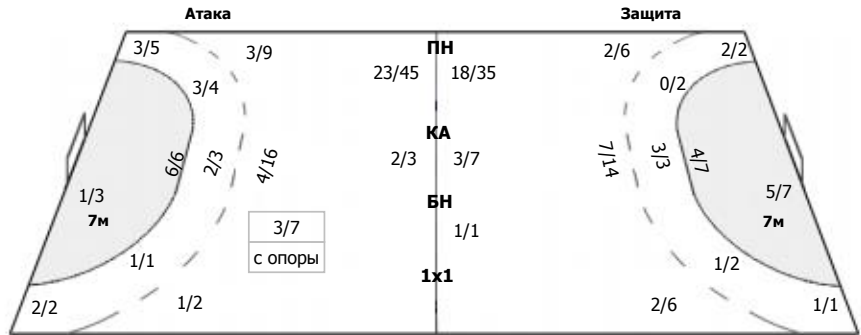

Астраханочка (Астрахань) - Лада (Тольятти) 26:27 (12:14)

А Астраханочка, Астрахань

Команда

Голы/броски: 26/51 (50%)

4/5	1/2	4/5	Мимо: 4 Штанга: 1 Блок: 3
4/5	0/4	3/5	
5/9	2/3	3/5	

Вратари

Сейвы/броски: 18/45 (40%)

1/6		2/6	ПН: 14/32 (43%) 7м: 1/6 (16%) БП: 3/7 (42%)
3/4		3/8	
5/10	2/5	2/6	

Голы в пустые ворота - 0/0

№1 Рябцева Анастасия

			7м: 0/1 (0%) Всего: 0/1 (0%)
0/1			

№44 Трусова Кира

1/6		2/6	ПН: 14/32 (43%) 7м: 1/5 (20%) БП: 3/7 (42%) Всего: 18/44 (40%)
3/3		3/8	
5/10	2/5	2/6	