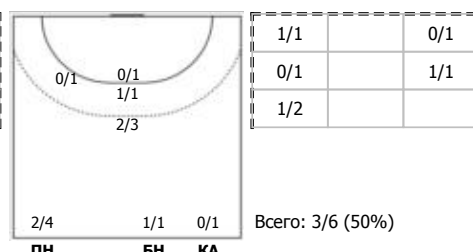

№14 Никитина Вероника (Левый полусредний)