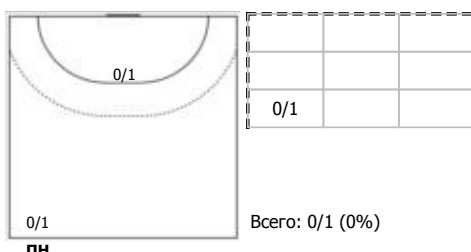

№10 Шамановская Виктория (Линейный)