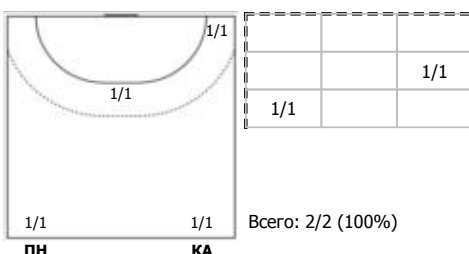

№15 Алирзаева Кристина (Правый крайний)