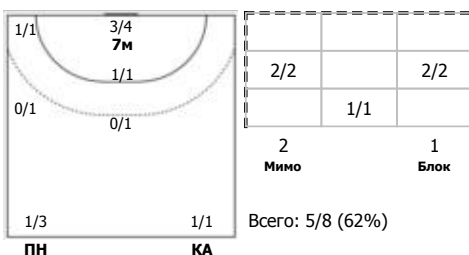

Динамо-Синара (Волгоград) - Лада (Тольятти) 24:28 (15:14)

А Динамо-Синара, Волгоград

Игроки

Голы/броски

№2 Литвинова Екатерина (Левый крайний)

№4 Лебедева Анжелика (Левый крайний)

№7 Дудкина Елизавета (Центральный)