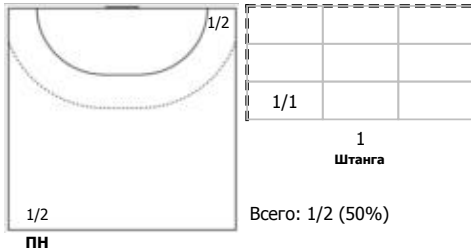

ФЕДЕРАЦИЯ ГАНДБОЛА РОССИИ

официальный сайт ФГР www.rushandball.ru размещает онлайн хода матча и статистические отчеты

Карта бросков

Соревнование: Чемпионат России по гандболу	Город: Волгоград	Зрители: 400	Время начала: 17:00
Этап: Предв. этап	Арена: СГЗ "Динамо"	Вместимость: 1500	Время окончания: 18:25
Дата: 18.10.2019	Матч №: 40	Матч ID: 14729	Продолжительность: 1:25

Технический делегат: МЕРЗЛЮТИН Юрий	Секундометрист: ТАМОЧКИНА Анна
Судьи: ОВЧИННИКОВ Денис, ОРЕШИН Игорь	Секретарь: КИРИЛЕНКО Оксана
Старший бригады секретарей:	Статистик-оператор: ЛЫСЕНКО Анна
	Статистик-секретарь: БУЯНОВА Ольга

Динамо-Синара (Волгоград) - Лада (Тольятти) 24:28 (15:14)

В Лада, Тольятти

Игроки

Голы/броски

№2 Фомина Ольга (Правый крайний)

ПН