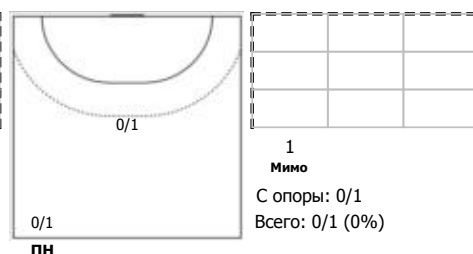

№25 Крахмалева Софья (Центральный)