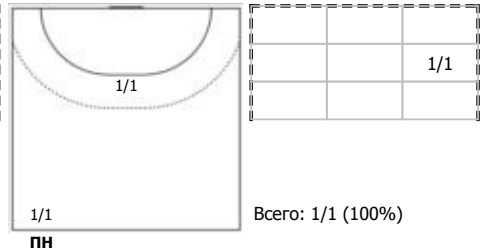

№14 Никитина Вероника (Левый полусредн)

ПН