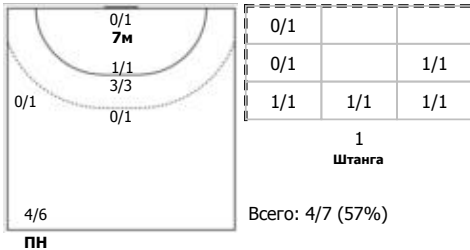

Динамо-Синара (Волгоград) - Лада (Тольятти) 24:28 (15:14)

В Лада, Тольятти

Игроки

Голы/броски

№2 Фомина Ольга (Правый крайний)

ПН

№8 Михайличенко Елена (Левый полусредн)

ПН