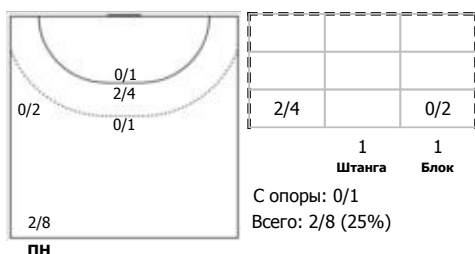

№9 Стаценко Дарья (Левый полусредний)