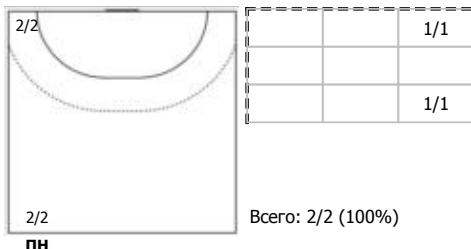

№22 Решетникова Наталья (Левый крайний)

ПН