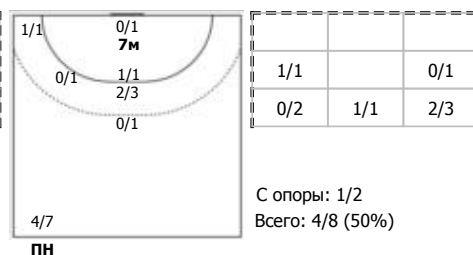

Динамо-Синара (Волгоград) - Лада (Тольятти) 24:28 (15:14)

А Динамо-Синара, Волгоград

Игроки

Голы/броски

№2 Литвинова Екатерина (Левый крайний)

№4 Лебедева Анжелика (Левый крайний)

№7 Дудкина Елизавета (Центральный)