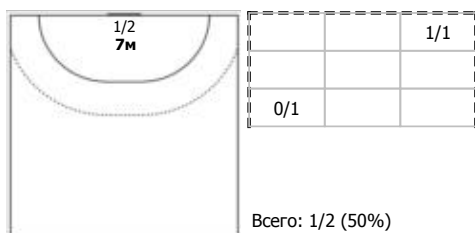

ФЕДЕРАЦИЯ ГАНДБОЛА РОССИИ

официальный сайт ФГР www.rushandball.ru размещает онлайн хода матча и статистические отчеты

Карта бросков

Соревнование: Чемпионат России по гандболу	Город: Волгоград	Зрители: 400	Время начала: 17:00
Этап: Предв. этап	Арена: СГЗ "Динамо"	Вместимость: 1500	Время окончания: 18:25
Дата: 18.10.2019	Матч №: 40	Матч ID: 14729	Продолжительность: 1:25

Технический делегат: МЕРЗЛЮТИН Юрий	Секундометрист: ТАМОЧКИНА Анна
Судьи: ОВЧИННИКОВ Денис, ОРЕШИН Игорь	Секретарь: КИРИЛЕНКО Оксана
Старший бригады секретарей:	Статистик-оператор: ЛЫСЕНКО Анна
	Статистик-секретарь: БУЯНОВА Ольга

Динамо-Синара (Волгоград) - Лада (Тольятти) 24:28 (15:14)

А Динамо-Синара, Волгоград

Игроки

Голы/броски

№2 Литвинова Екатерина (Левый крайний)