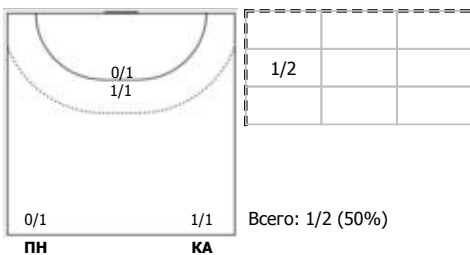

Университет (Ижевск) - ЦСКА (Москва) 21:34 (11:20)

В ЦСКА, Москва

Игроки

Голы/броски

№3 Горшкова Полина (Левый крайний)

№4 Жилинсайте Яна (Линейный)

№5 Самойленко Лада (Центральный)

№9 Горшенина Ольга (Правый полусредний)