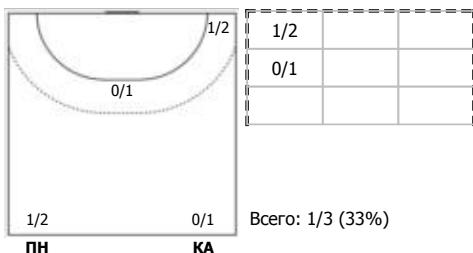

ФЕДЕРАЦИЯ ГАНДБОЛА РОССИИ

официальный сайт ФГР www.rushandball.ru размещает онлайн хода матча и статистические отчеты

Карта бросков

Соревнование: Чемпионат России по гандболу	Город: Ижевск	Зрители: 250	Время начала: 11:00
Этап: Предв. этап	Арена: ДС "Университет"	Вместимость: 1000	Время окончания: 12:20
Дата: 20.10.2019	Матч №: 42	Матч ID: 14731	Продолжительность: 1:20

Технический делегат: ВАХИТОВ Рамиль	Секундометрист: ДВОРЕЦКАЯ Кристина
Судьи: МАТЮХИН Даниил, МЕЛЬНИКОВ Иван	Секретарь: БЕЛЯЕВА Алевтина
Старший бригады секретарей: БЕЛЯЕВА Алевтина	Статистик-оператор: КУДРЯШЕВА Елена
	Статистик-секретарь: ИВАНОВА Светлана

Университет (Ижевск) - ЦСКА (Москва) 21:34 (11:20)

А Университет, Ижевск

Игроки

Голы/броски

№4 Вахрушева Виктория (Правый крайний)

ПН КА