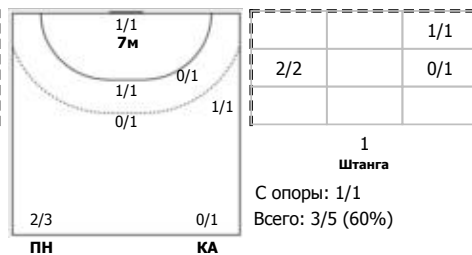

Университет (Ижевск) - ЦСКА (Москва) 21:34 (11:20)

В ЦСКА, Москва

Игроки

Голы/броски

№3 Горшкова Полина (Левый крайний)

№4 Жилинсайте Яна (Линейный)

№5 Самойленко Лада (Центральный)

№9 Горшенина Ольга (Правый полусредний)