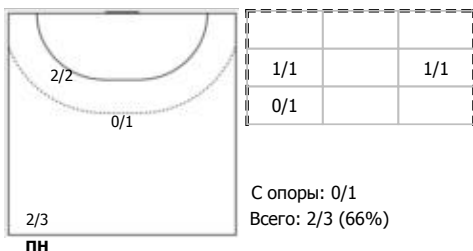

№17 Чужанова Лилия (Центральный)

ПН