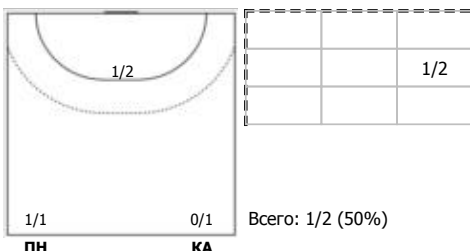

№10 Трухина Ксения (Линейный)