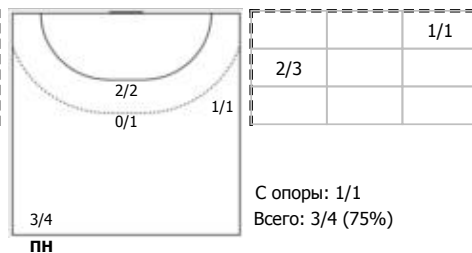

№10 Трухина Ксения (Линейный)

№13 Богдашева Анна (Правый крайний)

№19 Маркова Юлия (Левый крайний)

№20 Жилинсайте Виктория (Левый полуср)

№23 Чигиринова Наталья (Центральный)

№33 Ильина Екатерина (Центральный)