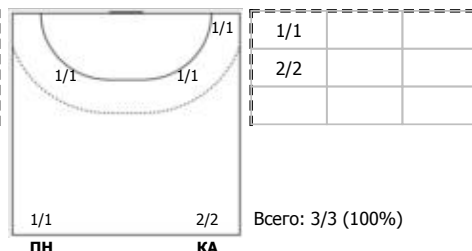

№13 Богдашева Анна (Правый крайний)