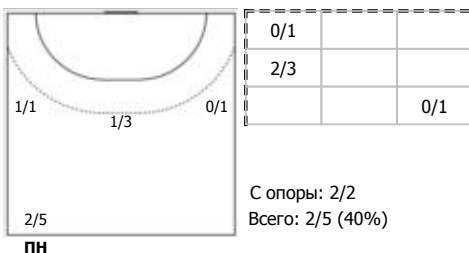

Университет (Ижевск) - ЦСКА (Москва) 21:34 (11:20)

А Университет, Ижевск

Игроки

Голы/броски

№4 Вахрушева Виктория (Правый крайний)

ПН КА

№7 Шаклеина Ольга (Центральный)

ПН