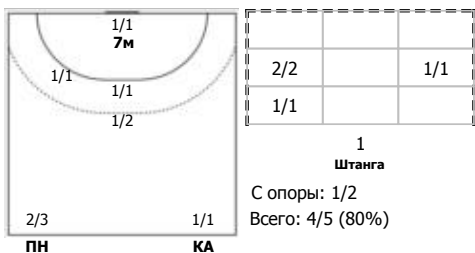

№10 Трухина Ксения (Линейный)

№13 Богдашева Анна (Правый крайний)

№19 Маркова Юлия (Левый крайний)

№20 Жилинсайте Виктория (Левый полуср)

№23 Чигиринова Наталья (Центральный)

№33 Ильина Екатерина (Центральный)