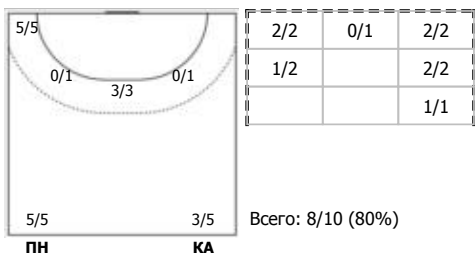

Университет (Ижевск) - ЦСКА (Москва) 21:34 (11:20)

В ЦСКА, Москва

Игроки

Голы/броски

№3 Горшкова Полина (Левый крайний)

№4 Жилинсайте Яна (Линейный)

№5 Самойленко Лада (Центральный)

№9 Горшенина Ольга (Правый полусредний)