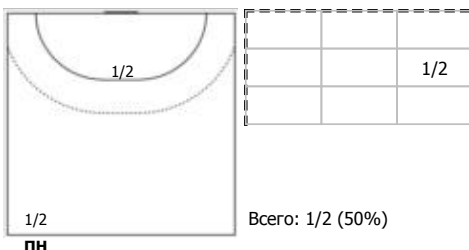

№23 Обуховская Ксения (Линейный)

ПН

Условные обозначения: 7 м - 7-метровый штрафной бросок.

Тип атаки: ПН - позиционное нападение; КА - контратака; 1x1 - индивидуальный отрыв; БН - быстрое начало; БП - быстрый переход (включает КА, 1x1, БН).