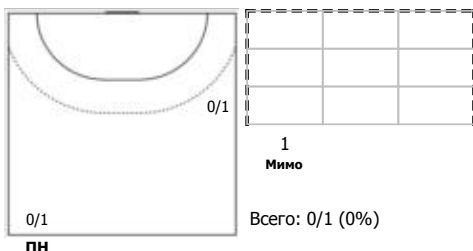

№9 Аноприева Дарья (Полусредний)

ПН