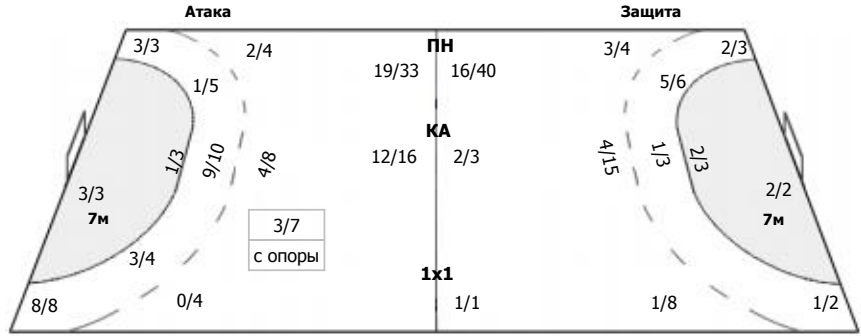

Университет (Ижевск) - ЦСКА (Москва) 21:34 (11:20)

В ЦСКА, Москва

Команда

Голы/броски: 34/52 (65%)

| | | |
|-------|-----|------|
| 7/7 | 0/1 | 7/7 |
| 11/17 | | 7/11 |
| 1/1 | | 1/2 |

Мимо: 4
Штанга: 2

Вратари

Сейвы/броски: 15/36 (41%)

| | | |
|------|-----|------|
| 3/6 | | |
| 5/10 | 1/1 | 3/10 |
| 2/5 | 0/1 | 1/3 |

ПН: 14/30 (46%)
7м: 0/2 (0%)
БП: 1/4 (25%)

№29 Уткина Елена

| | | |
|-----|-----|-----|
| 1/2 | | |
| 3/5 | 1/1 | 2/7 |
| 2/5 | 0/1 | 0/1 |