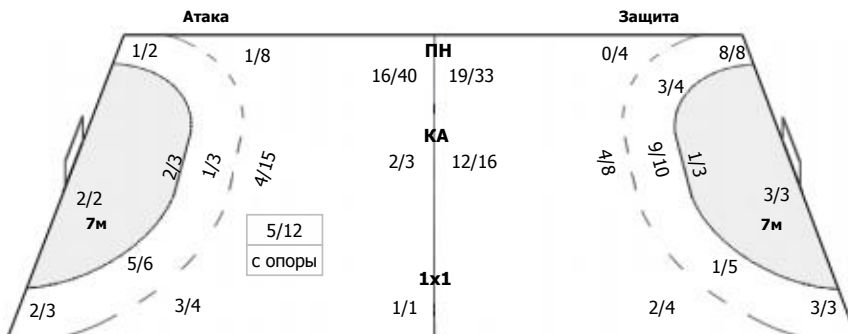

ФЕДЕРАЦИЯ ГАНДБОЛА РОССИИ

официальный сайт ФГР www.rushandball.ru размещает онлайн хода матча и статистические отчеты

Карта бросков

Соревнование: Чемпионат России по гандболу	Город: Ижевск	Зрители: 250	Время начала: 11:00
Этап: Предв. этап	Арена: ДС "Университет"	Вместимость: 1000	Время окончания: 12:20
Дата: 20.10.2019	Матч №: 42	Матч ID: 14731	Продолжительность: 1:20

Технический делегат: ВАХИТОВ Рамиль	Секундометрист: ДВОРЕЦКАЯ Кристина
Судьи: МАТЮХИН Даниил, МЕЛЬНИКОВ Иван	Секретарь: БЕЛЯЕВА Алевтина
Старший бригады секретарей: БЕЛЯЕВА Алевтина	Статистик-оператор: КУДРЯШЕВА Елена
	Статистик-секретарь: ИВАНОВА Светлана

Университет (Ижевск) - ЦСКА (Москва) 21:34 (11:20)

А Университет, Ижевск

Команда

Голы/броски: 21/46 (45%)

3/6		
5/10	0/1	7/10
3/5	1/1	2/3

Мимо: 5
Штанга: 1
Блок: 4

Вратари

Сейвы/броски: 12/46 (26%)

0/7	1/1	0/7
6/17		4/11
0/1		1/2

ПН: 9/28 (32%)
7м: 0/3 (0%)
БП: 3/15 (20%)

Голы в пустые ворота - 0/0

№1 Пойлова Юлия

0/5		0/2
4/10		0/3
0/1		0/1

ПН: 3/12 (25%)
7м: 0/1 (0%)
БП: 1/9 (11%)
Всего: 4/22 (18%)

№18 Ваганова Анастасия

0/2	1/1	0/5
2/7		4/8
		1/1

ПН: 6/16 (37%)
7м: 0/2 (0%)
БП: 2/6 (33%)
Всего: 8/24 (33%)

7-метровые броски

Голы/броски: 2/2 (100%)

1/1		1/1

№20 Минабутдинова Карина

1/1		1/1

Всего: 2/2 (100%)

Условные обозначения: 7 м - 7-метровый штрафной бросок.

Тип атаки: ПН - позиционное нападение; КА - контратака; 1x1 - индивидуальный отрыв; БН - быстрое начало; БП - быстрый переход (включает КА, 1x1, БН).

Амплуа: В - вратарь; ЛК - левый крайний; ЛП - левый полусредний; Ц - разыгрывающий; ПП - правый полусредний; ПК - правый крайний; Л - линейный; П - полусредний; К - крайний.