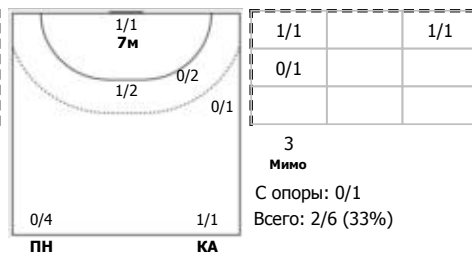

№91 Ристовска Сара (Правый крайний)

Условные обозначения: 7 м - 7-метровый штрафной бросок.

Тип атаки: ПН - позиционное нападение; КА - контратака; 1x1 - индивидуальный отрыв; БН - быстрое начало; БП - быстрый переход (включает КА, 1x1, БН).

Амплуа: В-вратарь; ЛК-левый крайний; ЛП-левый полусредний; Ц-разыгрывающий; ПП-правый полусредний; ПК-правый крайний; Л-линейный; П-полусредний; К-крайний.