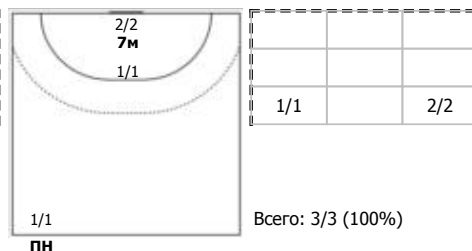

№20 Минабутдинова Карина (Полусредний)

ПН