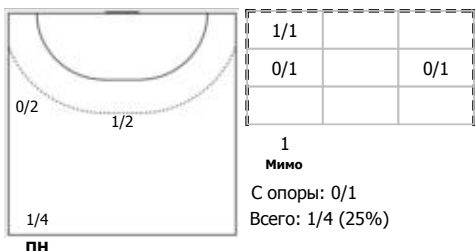

Университет (Ижевск) - ЦСКА (Москва) 21:34 (11:20)

В ЦСКА, Москва

Игроки

Голы/броски

№3 Горшкова Полина (Левый крайний)

№4 Жилинсайте Яна (Линейный)

№5 Самойленко Лада (Центральный)

№9 Горшенина Ольга (Правый полусредний)