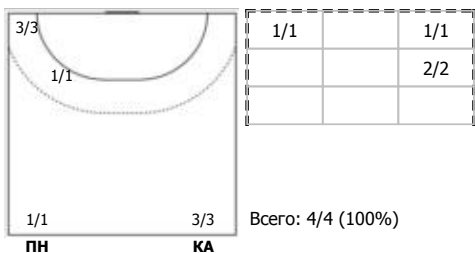

№19 Маркова Юлия (Левый крайний)