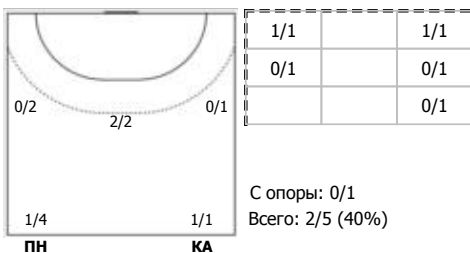

№10 Трухина Ксения (Линейный)

№13 Богдашева Анна (Правый крайний)

№19 Маркова Юлия (Левый крайний)

№20 Жилинсайте Виктория (Левый полуср)

№23 Чигиринова Наталья (Центральный)

№33 Ильина Екатерина (Центральный)