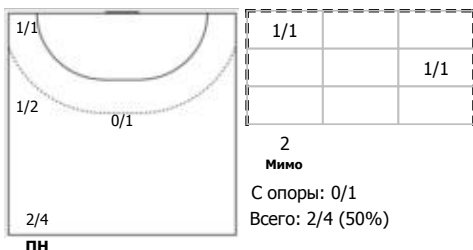

№21 Синявская Полина (Полусредний)

ПН