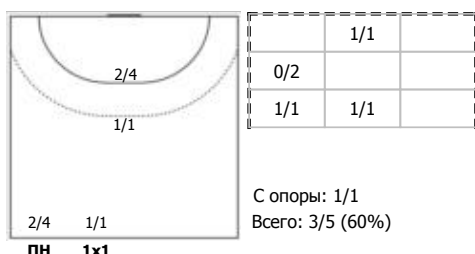

Лада (Тольятти) - Уфа-Алиса (Уфа) 32:18 (18:9)

А Лада, Тольятти

Игроки

Голы/броски

№2 Фомина Ольга (Правый крайний)

№7 Какмоля Юлия (Линейный)

№8 Михайличенко Елена (Левый полусредн)

№10 Шамановская Виктория (Линейный)