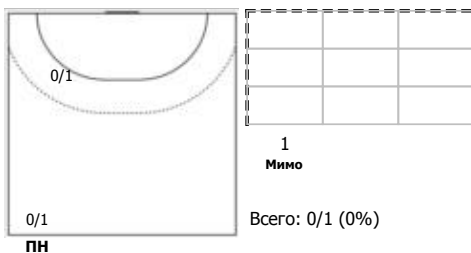

№19 Саушкина Алена (Левый полусредний)