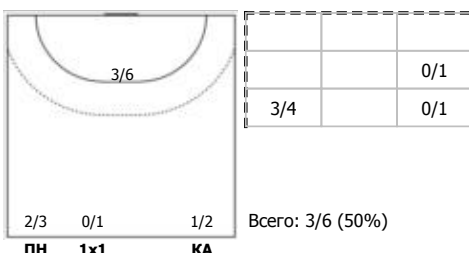

Лада (Тольятти) - Уфа-Алиса (Уфа) 32:18 (18:9)

А Лада, Тольятти

Игроки

Голы/броски

№2 Фомина Ольга (Правый крайний)

№7 Какмоля Юлия (Линейный)

№8 Михайличенко Елена (Левый полусредн)

№10 Шамановская Виктория (Линейный)