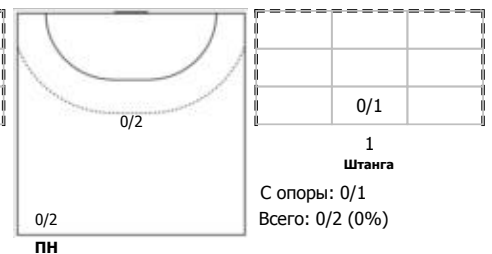

№17 Мещерякова Виктория (Левый полусре)