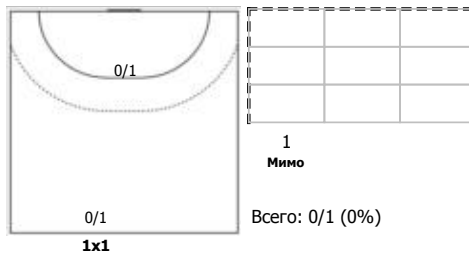

Лада (Тольятти) - Уфа-Алиса (Уфа) 32:18 (18:9)

В Уфа-Алиса, Уфа

Игроки

Голы/броски

№4 Шатова Полина (Правый крайний)

№5 Киселева Анастасия (Левый крайний)

№8 Костина Инна (Правый крайний)

№9 Фингарет Анастасия (Центральный)