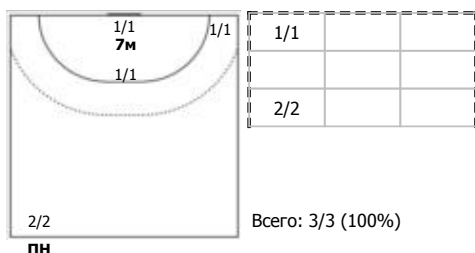

Лада (Тольятти) - Уфа-Алиса (Уфа) 32:18 (18:9)

А Лада, Тольятти

Игроки

Голы/броски

№2 Фомина Ольга (Правый крайний)

№7 Какмоля Юлия (Линейный)

№8 Михайличенко Елена (Левый полусредн)

№10 Шамановская Виктория (Линейный)