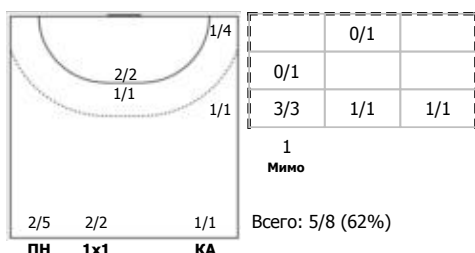

№14 Никитина Вероника (Левый полусредн)

№35 Кирдяшева Валерия (Центральный)

№36 Портягина Анастасия (Правый полусре)

№55 Кипень Виктория (Левый крайний)

№75 Амельченко Алёна (Линейный)

№77 Новоселова Анастасия (Правый крайни)