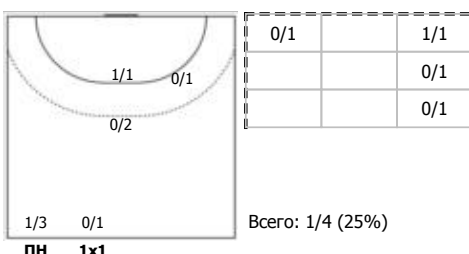

№14 Никитина Вероника (Левый полусредн)