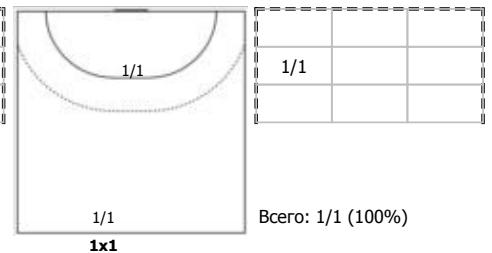

Лада (Тольятти) - Уфа-Алиса (Уфа) 32:18 (18:9)

В Уфа-Алиса, Уфа

Игроки

Голы/броски

№4 Шатова Полина (Правый крайний)

№5 Киселева Анастасия (Левый крайний)

№8 Костина Инна (Правый крайний)

№9 Фингарет Анастасия (Центральный)