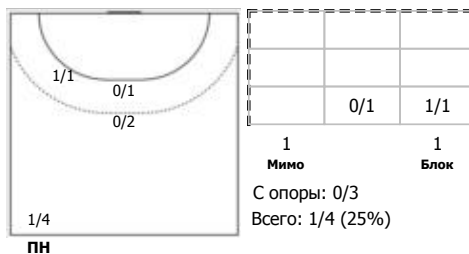

№13 Гогия София (Правый полусредний)