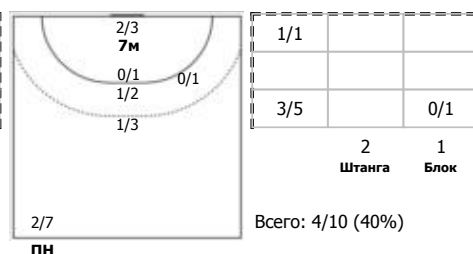

№35 Кирдяшева Валерия (Центральный)