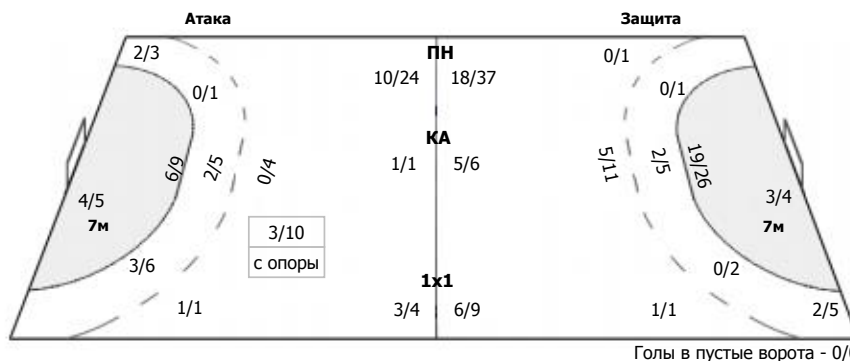

№1 Шармакова Ксения

0/1		0/1	ПН: 5/6 (83%)
2/2		1/1	7м: 1/1 (100%)
3/3		2/3	БП: 2/4 (50%)
			Всего: 8/11 (72%)

№25 Христенко Валерия

1/6	1/2	1/1	ПН: 6/21 (28%)
2/3		1/1	7м: 0/3 (0%)
1/16	0/1	1/5	БП: 2/11 (18%)
			Всего: 8/35 (22%)