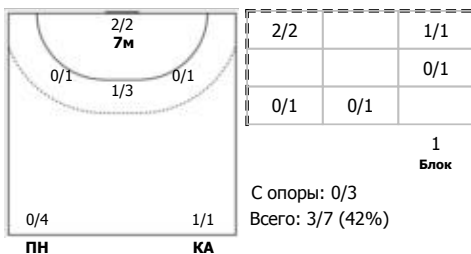

Лада (Тольятти) - Уфа-Алиса (Уфа) 32:18 (18:9)

В Уфа-Алиса, Уфа

Игроки

Голы/броски

№4 Шатова Полина (Правый крайний)

№5 Киселева Анастасия (Левый крайний)

№8 Костина Инна (Правый крайний)

№9 Фингарет Анастасия (Центральный)