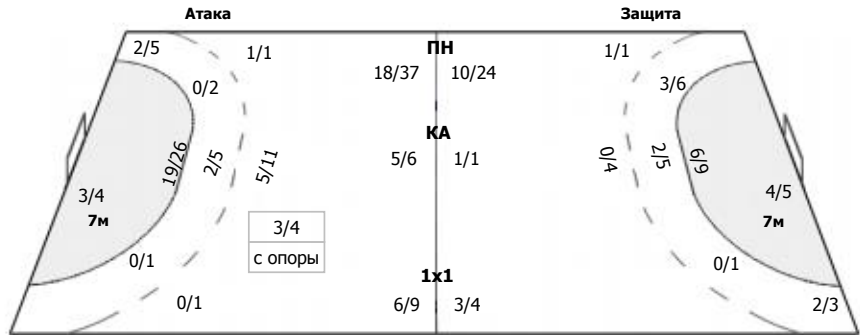

1/5	1/2	0/1
0/1		1/4
1/6	3/3	1/4

ПН: 8/18 (44%)
7м: 0/4 (0%)
БП: 0/4 (0%)

Голы в пустые ворота - 2/2

№31 Деревень Дарья

0/3		
		0/1
0/3	1/1	1/3

ПН: 2/7 (28%)
7м: 0/4 (0%)
Всего: 2/11 (18%)

№93 Михайлюта Ирина