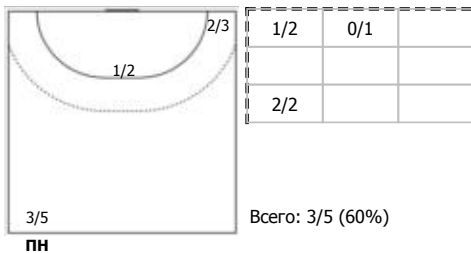

Лада (Тольятти) - Уфа-Алиса (Уфа) 32:18 (18:9)

В Уфа-Алиса, Уфа

Игроки

Голы/броски

№4 Шатова Полина (Правый крайний)

№5 Киселева Анастасия (Левый крайний)

№8 Костина Инна (Правый крайний)

№9 Фингарет Анастасия (Центральный)