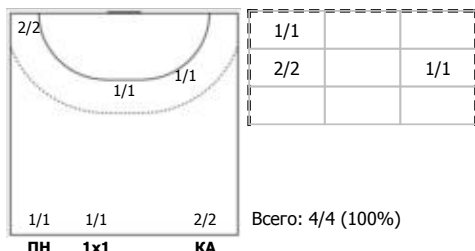

№14 Кандакова Анна (Крайний)