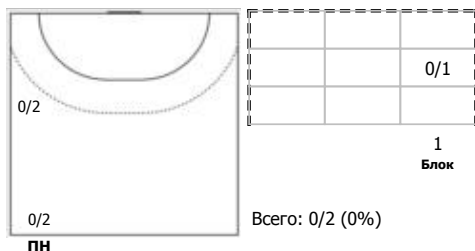

№14 Кандакова Анна (Крайний)

№15 Керчикова Мария (Правый полусредни)

№17 Чужанова Лилия (Центральный)

№21 Синявская Полина (Полусредний)

Условные обозначения: 7 м - 7-метровый штрафной бросок.

Тип атаки: ПН - позиционное нападение; КА - контратака; 1x1 - индивидуальный отрыв; БН - быстрое начало; БП - быстрый переход (включает КА, 1x1, БН).