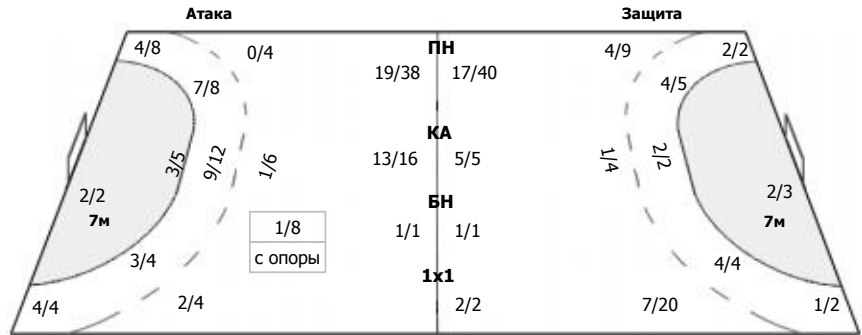

Университет (Ижевск) - Звезда (Звенигород, МО) 27:35 (12:15)

В Звезда, Звенигород, МО

Команда

Голы/броски: 35/57 (61%)

7/8	1/1	2/2
13/21		8/12
2/3	0/1	2/2

Мимо: 4
Штанга: 1
Блок: 2

Вратари

Сейвы/броски: 12/39 (30%)

0/1		0/1
4/19	1/1	7/13
0/2		0/2

ПН: 12/29 (41%)
7м: 0/2 (0%)
БП: 0/8 (0%)

№16 Аношкина Эвелина

0/1		0/1
4/19	1/1	7/13
0/2		0/2

ПН: 12/29 (41%)
7м: 0/2 (0%)
БП: 0/8 (0%)
Всего: 12/39 (30%)

7-метровые броски