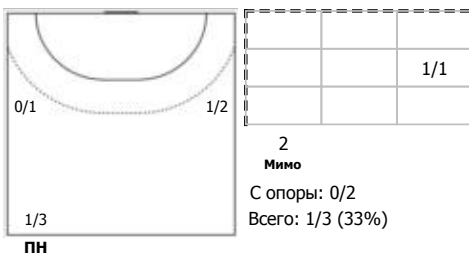

Университет (Ижевск) - Звезда (Звенигород, МО) 27:35 (12:15)

А Университет, Ижевск

Игроки

Голы/броски

№4 Вахрушева Виктория (Правый крайний)

№7 Шаклеина Ольга (Центральный)

№8 Береснева Екатерина (Центральный)