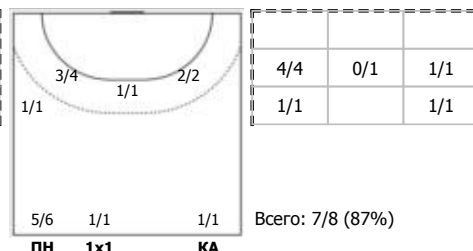

№17 Чужанова Лилия (Центральный)