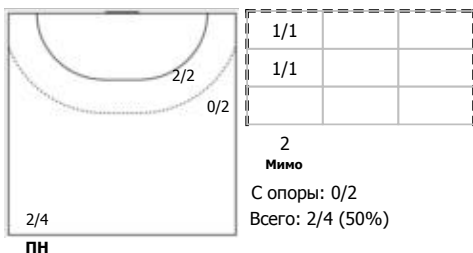

ФЕДЕРАЦИЯ ГАНДБОЛА РОССИИ

официальный сайт ФГР www.rushandball.ru размещает онлайн хода матча и статистические отчеты

Карта бросков

Соревнование: Чемпионат России по гандболу	Город: Ижевск	Зрители: 200	Время начала: 17:00
Этап: Предв. этап	Арена: ДС "Университет"	Вместимость: 1000	Время окончания: 18:25
Дата: 13.02.2020	Матч №: 111	Матч ID: 14800	Продолжительность: 1:25

Технический делегат: БАШМАК Александр	Секундометрист: ДВОРЕЦКАЯ Кристина
Судьи: КАЗАНЦЕВА Алина, КАЗАНЦЕВА Кристина	Секретарь: БЕЛЯЕВА Алевтина
Старший бригады секретарей: БЕЛЯЕВА Алевтина	Статистик-оператор: ИВАНОВА Светлана
	Статистик-секретарь: КУДРЯШЕВА Елена

Университет (Ижевск) - Звезда (Звенигород, МО) 27:35 (12:15)

В Звезда, Звенигород, МО

Игроки

Голы/броски

№3 Чернова Юлия (Левый полусредний)