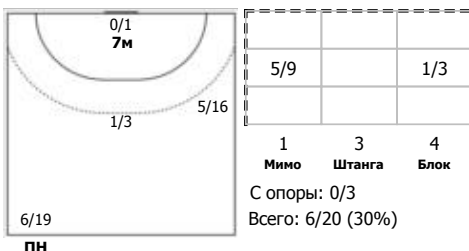

№15 Керчикова Мария (Правый полусредни)