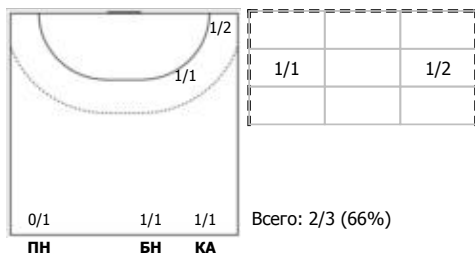

ФЕДЕРАЦИЯ ГАНДБОЛА РОССИИ

официальный сайт ФГР www.rushandball.ru размещает онлайн хода матча и статистические отчеты

Карта бросков

Соревнование: Чемпионат России по гандболу	Город: Ижевск	Зрители: 200	Время начала: 17:00
Этап: Предв. этап	Арена: ДС "Университет"	Вместимость: 1000	Время окончания: 18:25
Дата: 13.02.2020	Матч №: 111	Матч ID: 14800	Продолжительность: 1:25

Технический делегат: БАШМАК Александр	Секундометрист: ДВОРЕЦКАЯ Кристина
Судьи: КАЗАНЦЕВА Алина, КАЗАНЦЕВА Кристина	Секретарь: БЕЛЯЕВА Алевтина
Старший бригады секретарей: БЕЛЯЕВА Алевтина	Статистик-оператор: ИВАНОВА Светлана
	Статистик-секретарь: КУДРЯШЕВА Елена

Университет (Ижевск) - Звезда (Звенигород, МО) 27:35 (12:15)

А Университет, Ижевск

Игроки

Голы/броски

№4 Вахрушева Виктория (Правый крайний)