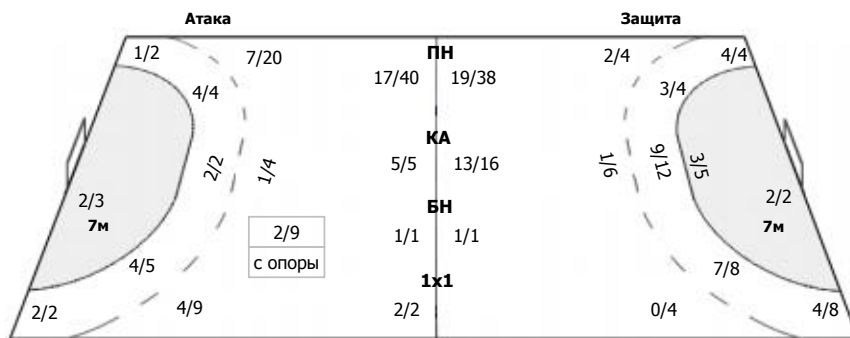

ФЕДЕРАЦИЯ ГАНДБОЛА РОССИИ

официальный сайт ФГР www.rushandball.ru размещает онлайн хода матча и статистические отчеты

Карта бросков

Соревнование: Чемпионат России по гандболу	Город: Ижевск	Зрители: 200	Время начала: 17:00
Этап: Предв. этап	Арена: ДС "Университет"	Вместимость: 1000	Время окончания: 18:25
Дата: 13.02.2020	Матч №: 111	Матч ID: 14800	Продолжительность: 1:25

Технический делегат: БАШМАК Александр	Секундометрист: ДВОРЕЦКАЯ Кристина
Судьи: КАЗАНЦЕВА Алина, КАЗАНЦЕВА Кристина	Секретарь: БЕЛЯЕВА Алевтина
Старший бригады секретарей: БЕЛЯЕВА Алевтина	Статистик-оператор: ИВАНОВА Светлана
	Статистик-секретарь: КУДРЯШЕВА Елена

Университет (Ижевск) - Звезда (Звенигород, МО) 27:35 (12:15)

А Университет, Ижевск

Команда

Голы/броски: 27/51 (52%)

1/1		1/1
15/19	0/1	6/13
2/2		2/2

Мимо: 3
Штанга: 3
Блок: 6

Вратари

Сейвы/броски: 15/50 (30%)

1/8	0/1	0/2
8/21		4/12
1/3	1/1	0/2

ПН: 12/29 (41%)
7м: 0/2 (0%)
БП: 3/19 (15%)

Голы в пустые ворота - 0/0

№1 Пойлова Юлия

1/7	0/1	0/2
7/16		3/7
1/2		0/2

ПН: 9/19 (47%)
7м: 0/1 (0%)
БП: 3/17 (17%)
Всего: 12/37 (32%)

№18 Ваганова Анастасия

0/1		
1/5		1/5
0/1	1/1	

ПН: 3/10 (30%)
7м: 0/1 (0%)
БП: 0/2 (0%)
Всего: 3/13 (23%)

7-метровые броски

Голы/броски: 2/3 (66%)

		1/1
1/1		

Штанга: 1

№8 Береснева Екатерина

		1/1
1/1		

Всего: 2/2 (100%)

№15 Керчикова Мария

Всего: 0/1 (0%)

Условные обозначения: 7 м - 7-метровый штрафной бросок.

Тип атаки: ПН - позиционное нападение; КА - контратака; 1x1 - индивидуальный отрыв; БН - быстрое начало; БП - быстрый переход (включает КА, 1x1, БН).

Амплуа: В - вратарь; ЛК - левый крайний; ЛП - левый полусредний; Ц - разыгрывающий; ПП - правый полусредний; ПК - правый крайний; Л - линейный; П - полусредний; К - крайний.