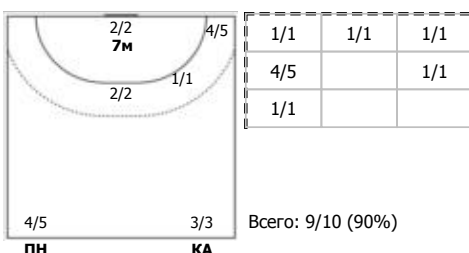

№77 Мурзалиева Альбина (Правый крайний)

Условные обозначения: 7 м - 7-метровый штрафной бросок.

Тип атаки: ПН - позиционное нападение; КА - контратака; 1x1 - индивидуальный отрыв; БН - быстрое начало; БП - быстрый переход (включает КА, 1x1, БН).

Амплуа: В-вратарь; ЛК-левый крайний; ЛП-левый полусредний; Ц-разыгрывающий; ПП-правый полусредний; ПК-правый крайний; Л-линейный; П-полусредний; К-крайний.