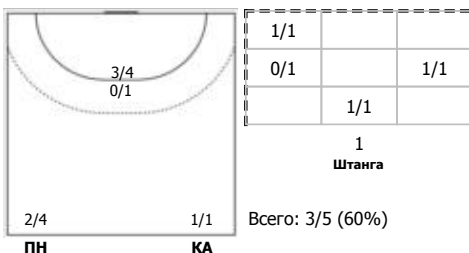

№4 Осипова Надежда (Центральный)