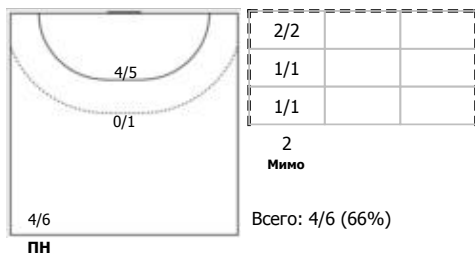

ФЕДЕРАЦИЯ ГАНДБОЛА РОССИИ

официальный сайт ФГР www.rushandball.ru размещает онлайн хода матча и статистические отчеты

Карта бросков

Соревнование: Чемпионат России по гандболу	Город: Уфа	Зрители: 350	Время начала: 12:00
Этап: Предв. этап	Арена: МБУ СШ № 32	Вместимость: 500	Время окончания: 13:27
Дата: 15.02.2020	Матч №: 113	Матч ID: 14802	Продолжительность: 1:27

Технический делегат: ЕФРЕМОВ Михаил	Секундометрист: ДАВЫДОВА Екатерина
Судьи: ГОМБАЛЕВСКАЯ Евгения, ЗАВЬЯЛОВА Анастасия	Секретарь: ГРИГОРЬЕВА Марина
Старший бригады секретарей: ГРИГОРЬЕВА Марина	Статистик-оператор: СИЛЮК Татьяна
	Статистик-секретарь: САВИЧЕВА Татьяна

Уфа-Алиса (Уфа) - Звезда (Звенигород, МО) 26:32 (12:14)

В Звезда, Звенигород, МО

Игроки

Голы/броски

№3 Чернова Юлия (Левый полусредний)