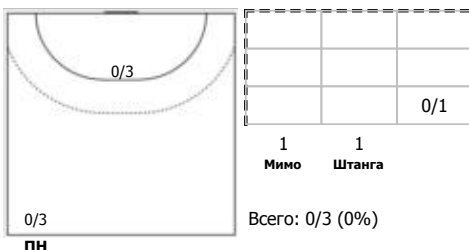

№11 Сулова Анастасия (Левый полусредний)

№15 Триобчук Алина (Правый полусредний)

№40 Собина Елизавета (Линейный)

№44 Шавман Анастасия (Левый полусредний)

№55 Никитина Наталья (Правый полусредний)

№63 Церковнюк Анастасия (Центральный)

№67 Илларионова Анастасия (Линейный)

№77 Мурзалиева Альбина (Правый крайний)

Условные обозначения: 7 м - 7-метровый штрафной бросок.

Тип атаки: ПН - позиционное нападение; КА - контратака; 1x1 - индивидуальный отрыв; БН - быстрое начало; БП - быстрый переход (включает КА, 1x1, БН).