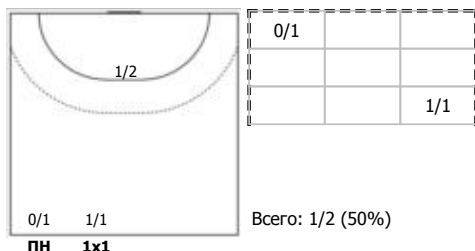

№40 Собина Елизавета (Линейный)