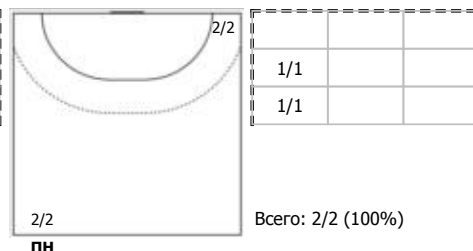

№15 Триобчук Алина (Правый полусредний)