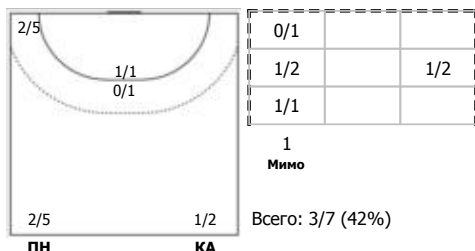

№11 Сулова Анастасия (Левый полусредний)

№15 Триобчук Алина (Правый полусредний)

№40 Собина Елизавета (Линейный)

№44 Шавман Анастасия (Левый полусредний)

№55 Никитина Наталья (Правый полусредний)

№63 Церковнюк Анастасия (Центральный)