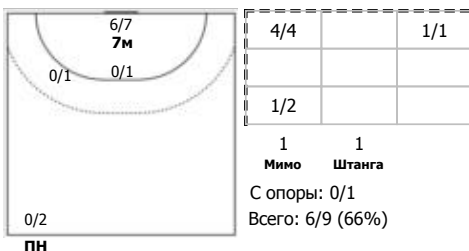

№11 Сулова Анастасия (Левый полусредний)

№15 Триобчук Алина (Правый полусредний)

№40 Собина Елизавета (Линейный)

№44 Шавман Анастасия (Левый полусредний)

№55 Никитина Наталья (Правый полусредний)

№63 Церковнюк Анастасия (Центральный)

№67 Илларионова Анастасия (Линейный)

№77 Мурзалиева Альбина (Правый крайний)

Условные обозначения: 7 м - 7-метровый штрафной бросок.

Тип атаки: ПН - позиционное нападение; КА - контратака; 1x1 - индивидуальный отрыв; БН - быстрое начало; БП - быстрый переход (включает КА, 1x1, БН).