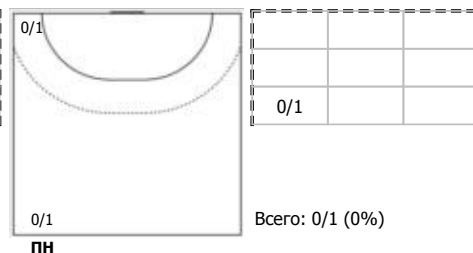

№6 Чинахова Ксения (Левый крайний)