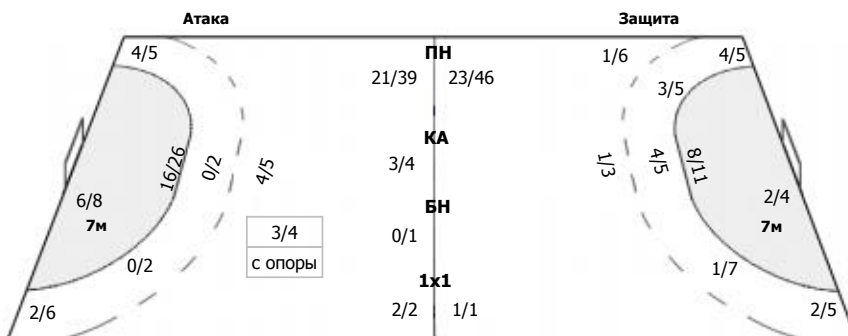

0/4	0/1	0/1
2/4		2/4
6/17	2/3	3/7

ПН: 14/37 (37%)
7м: 1/3 (33%)
БП: 0/1 (0%)

Голы в пустые ворота - 4/4

№16 Аношкина Эвелина

0/4	0/1	0/1
2/4		2/4
6/17	2/3	3/7

ПН: 14/37 (37%)
7м: 1/3 (33%)
БП: 0/1 (0%)
Всего: 15/41 (36%)