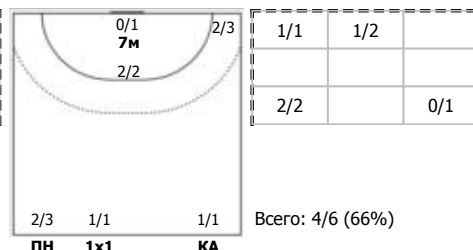

№11 Сулова Анастасия (Левый полусредний)

№15 Триобчук Алина (Правый полусредний)

№40 Собина Елизавета (Линейный)

№44 Шавман Анастасия (Левый полусредний)

№55 Никитина Наталья (Правый полусредний)

№63 Церковнюк Анастасия (Центральный)

№67 Илларионова Анастасия (Линейный)

№77 Мурзалиева Альбина (Правый крайний)

Условные обозначения: 7 м - 7-метровый штрафной бросок.

Тип атаки: ПН - позиционное нападение; КА - контратака; 1x1 - индивидуальный отрыв; БН - быстрое начало; БП - быстрый переход (включает КА, 1x1, БН).