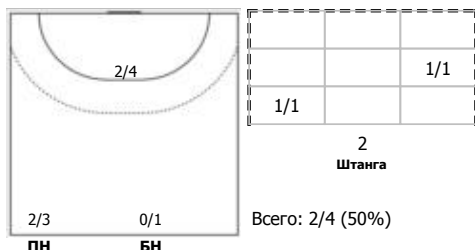

№11 Сулова Анастасия (Левый полусредний)

№15 Триобчук Алина (Правый полусредний)

№40 Собина Елизавета (Линейный)

№44 Шавман Анастасия (Левый полусредний)

№55 Никитина Наталья (Правый полусредний)

№63 Церковнюк Анастасия (Центральный)

№67 Илларионова Анастасия (Линейный)

№77 Мурзалиева Альбина (Правый крайний)

Условные обозначения: 7 м - 7-метровый штрафной бросок.

Тип атаки: ПН - позиционное нападение; КА - контратака; 1x1 - индивидуальный отрыв; БН - быстрое начало; БП - быстрый переход (включает КА, 1x1, БН).