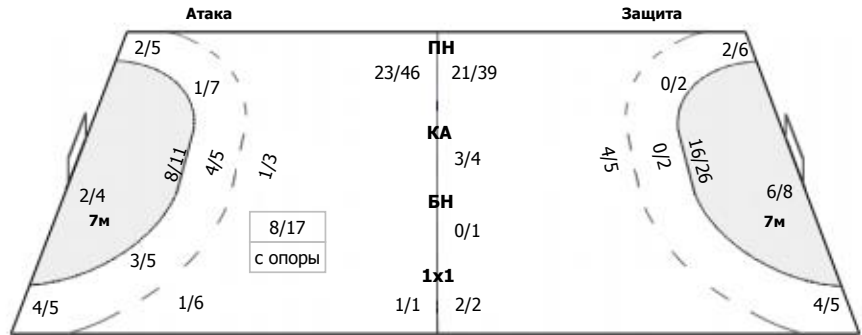

3/14	1/2	
2/5		2/5
2/10	0/1	2/3

ПН: 10/28 (35%)
7м: 1/6 (16%)
БП: 1/6 (16%)

Голы в пустые ворота - 0/0

№1 Шармакова Ксения

0/4		
0/1		
0/1		

ПН: 0/4 (0%)
7м: 0/2 (0%)
Всего: 0/6 (0%)

№25 Христенко Валерия

3/10	1/2	
2/4		2/5
2/9	0/1	2/3