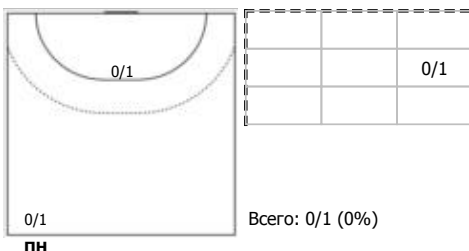

№11 Сулова Анастасия (Левый полусредний)