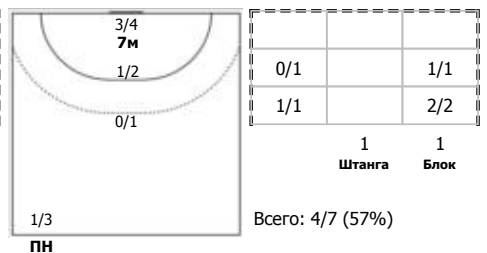

№35 Кирдяшева Валерия (Центральный)