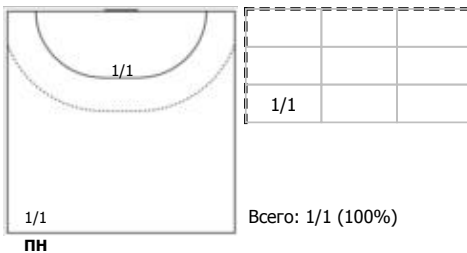

№7 Какмоля Юлия (Линейный)