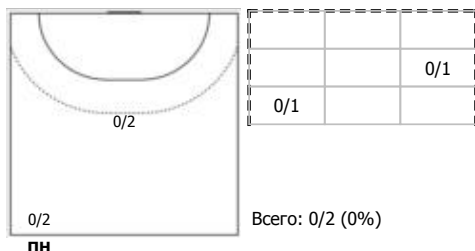

№33 Николаева Анна (Правый полусредний)