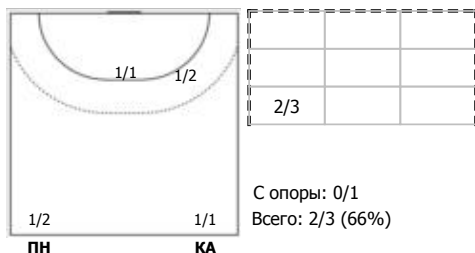

ФЕДЕРАЦИЯ ГАНДБОЛА РОССИИ

официальный сайт ФГР www.rushandball.ru размещает онлайн хода матча и статистические отчеты

Карта бросков

Соревнование: Чемпионат России по гандболу	Город: Тольятти	Зрители: 2000	Время начала: 18:00
Этап: Предв. этап	Арена: УСК "Олимп"	Вместимость: 2500	Время окончания: 19:30
Дата: 04.03.2020	Матч №: 127	Матч ID: 14817	Продолжительность: 1:30

Технический делегат: АЛЕШИН Игорь	Секундометрист: ДАВЫДОВ Алексей
Судьи: АЛЕКСАШИН Роман, САЕНКО Денис	Секретарь: ИЛЬС Кристина
Старший бригады секретарей: КОВАЛЕВА Светлана	Статистик-оператор: КАШИНА Наталья
	Статистик-секретарь: ЛЕВЧЕНКО Антон

Лада (Тольятти) - Звезда (Звенигород, МО) 35:27 (16:18)

В Звезда, Звенигород, МО

Игроки

Голы/броски

№3 Чернова Юлия (Левый полусредний)