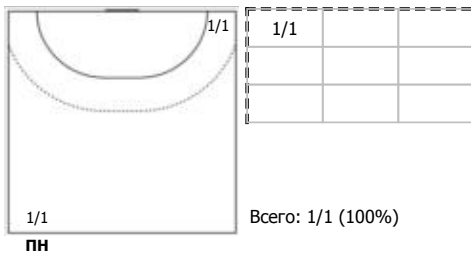

ФЕДЕРАЦИЯ ГАНДБОЛА РОССИИ

официальный сайт ФГР www.rushandball.ru размещает онлайн хода матча и статистические отчеты

Карта бросков

Соревнование: Чемпионат России по гандболу	Город: Тольятти	Зрители: 2000	Время начала: 18:00
Этап: Предв. этап	Арена: УСК "Олимп"	Вместимость: 2500	Время окончания: 19:30
Дата: 04.03.2020	Матч №: 127	Матч ID: 14817	Продолжительность: 1:30

Технический делегат: АЛЕШИН Игорь	Секундометрист: ДАВЫДОВ Алексей
Судьи: АЛЕКСАШИН Роман, САЕНКО Денис	Секретарь: ИЛЬС Кристина
Старший бригады секретарей: КОВАЛЕВА Светлана	Статистик-оператор: КАШИНА Наталья
	Статистик-секретарь: ЛЕВЧЕНКО Антон

Лада (Тольятти) - Звезда (Звенигород, МО) 35:27 (16:18)

А Лада, Тольятти

Игроки

Голы/броски

№2 Фомина Ольга (Правый крайний)