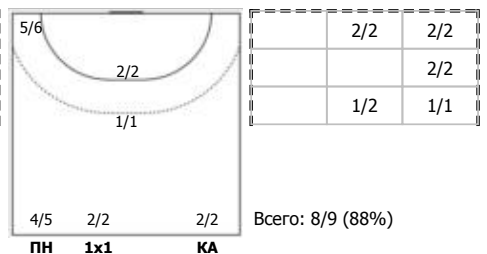

№22 Решетникова Наталья (Левый крайний)