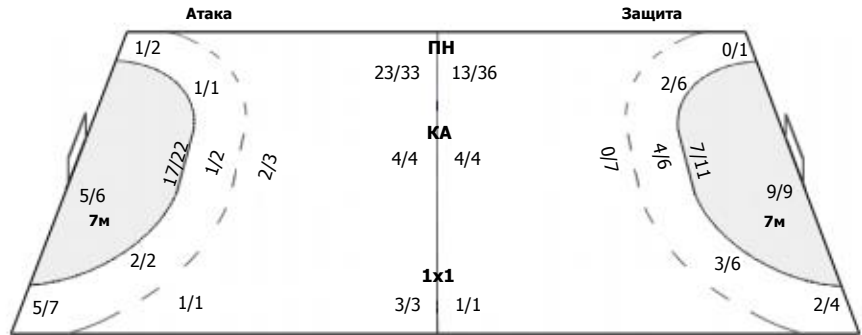

ФЕДЕРАЦИЯ ГАНДБОЛА РОССИИ

официальный сайт ФГР www.rushandball.ru размещает онлайн хода матча и статистические отчеты

Карта бросков

Соревнование: Чемпионат России по гандболу	Город: Тольятти	Зрители: 2000	Время начала: 18:00
Этап: Предв. этап	Арена: УСК "Олимп"	Вместимость: 2500	Время окончания: 19:30
Дата: 04.03.2020	Матч №: 127	Матч ID: 14817	Продолжительность: 1:30

Технический делегат: АЛЕШИН Игорь	Секундометрист: ДАВЫДОВ Алексей
Судьи: АЛЕКСАШИН Роман, САЕНКО Денис	Секретарь: ИЛЬС Кристина
Старший бригады секретарей: КОВАЛЕВА Светлана	Статистик-оператор: КАШИНА Наталья
	Статистик-секретарь: ЛЕВЧЕНКО Антон

Лада (Тольятти) - Звезда (Звенигород, МО) 35:27 (16:18)

А Лада, Тольятти

Команда

Голы/броски: 35/46 (76%)

3/3	2/2	2/3
1/2		5/5
11/12	2/3	9/9

Мимо: 2
Штанга: 4
Блок: 1

Вратари

Сейвы/броски: 15/42 (35%)

2/7	0/1	0/3
0/1	1/1	1/2
7/19	1/1	3/7

ПН: 15/28 (53%)
7м: 0/9 (0%)
БП: 0/5 (0%)

Голы в пустые ворота - 2/2

№1 Лагина Анастасия

0/3		0/2
2/8		1/2

ПН: 3/10 (30%)
7м: 0/4 (0%)
БП: 0/1 (0%)
Всего: 3/15 (20%)

№31 Деревень Дарья

2/3	0/1	
		1/2
4/7	1/1	1/2

ПН: 9/11 (81%)
7м: 0/3 (0%)
БП: 0/2 (0%)
Всего: 9/16 (56%)

№93 Михайлюта Ирина

0/1		0/1
0/1	1/1	
1/4		1/3

ПН: 3/7 (42%)
7м: 0/2 (0%)
БП: 0/2 (0%)
Всего: 3/11 (27%)

7-метровые броски

Голы/броски: 5/6 (83%)

1/1		
		1/1
2/2		1/1

Штанга: 1

№8 Михайличенко Елена

1/1		

Всего:
1/1 (100%)

№24 Уткина Татьяна

1/1		

Всего:
1/1 (100%)

№35 Кирдяшева Валерия

		1/1
1/1		1/1

Всего:
3/4 (75%)

Условные обозначения: 7 м - 7-метровый штрафной бросок.

Тип атаки: ПН - позиционное нападение; КА - контратака; 1x1 - индивидуальный отрыв; БН - быстрое начало; БП - быстрый переход (включает КА, 1x1, БН).

Амплуа: В - вратарь; ЛК - левый крайний; ЛП - левый полусредний; Ц - разыгрывающий; ПП - правый полусредний; ПК - правый крайний; Л - линейный; П - полусредний; К - крайний.