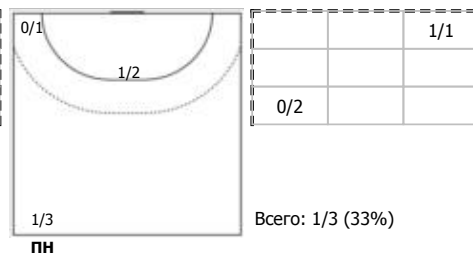

№23 Синельникова Алина (Линейный)