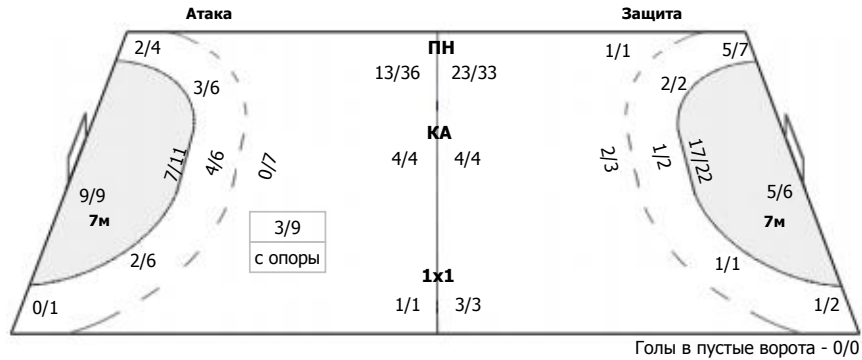

ФЕДЕРАЦИЯ ГАНДБОЛА РОССИИ

официальный сайт ФГР www.rushandball.ru размещает онлайн хода матча и статистические отчеты

Карта бросков

Соревнование: Чемпионат России по гандболу	Город: Тольятти	Зрители: 2000	Время начала: 18:00
Этап: Предв. этап	Арена: УСК "Олимп"	Вместимость: 2500	Время окончания: 19:30
Дата: 04.03.2020	Матч №: 127	Матч ID: 14817	Продолжительность: 1:30

Технический делегат: АЛЕШИН Игорь	Секундометрист: ДАВЫДОВ Алексей
Судьи: АЛЕКСАШИН Роман, САЕНКО Денис	Секретарь: ИЛЬС Кристина
Старший бригады секретарей: КОВАЛЕВА Светлана	Статистик-оператор: КАШИНА Наталья
	Статистик-секретарь: ЛЕВЧЕНКО Антон

Лада (Тольятти) - Звезда (Звенигород, МО) 35:27 (16:18)

В Звезда, Звенигород, МО

Команда

Голы/броски: 27/50 (54%)

5/7	1/1	3/3	Мимо: 5 Штанга: 2 Блок: 1
1/1	0/1	1/2	
12/19	0/1	4/7	

Вратари

Сейвы/броски: 4/37 (10%)

0/3	0/2	1/3	ПН: 4/26 (15%) 7м: 0/5 (0%) БП: 0/6 (0%)
1/2		0/5	
1/12	1/1	0/9	

№16 Аношкина Эвелина

0/3	0/2	0/2	ПН: 2/21 (9%) 7м: 0/3 (0%) БП: 0/2 (0%) Всего: 2/26 (7%)
1/1		0/4	
1/11		0/3	

№64 Тиханова Серафима

		1/1	ПН: 2/5 (40%) 7м: 0/2 (0%) БП: 0/4 (0%) Всего: 2/11 (18%)
0/1		0/1	
0/1	1/1	0/6	

7-метровые броски

Голы/броски: 9/9 (100%)

1/1		1/1
4/4		3/3

№11 Сулова Анастасия

			Всего: 1/1 (100%)
1/1			

№39 Герасимова Станислава

			Всего: 1/1 (100%)
1/1			

№77 Мурзалиева Альбина

1/1		1/1	Всего: 7/7 (100%)
2/2		3/3	

Условные обозначения: 7 м - 7-метровый штрафной бросок.

Тип атаки: ПН - позиционное нападение; КА - контратака; 1x1 - индивидуальный отрыв; БН - быстрое начало; БП - быстрый переход (включает КА, 1x1, БН).

Амплуа: В - вратарь; ЛК - левый крайний; ЛП - левый полусредний; Ц - разыгрывающий; ПП - правый полусредний; ПК - правый крайний; Л - линейный; П - полусредний; К - крайний.