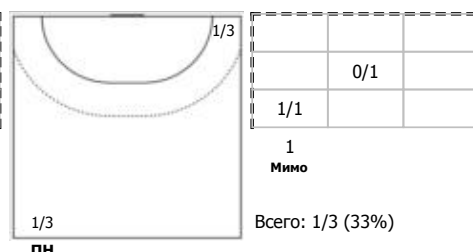

№28 Черняева Мария (Правый крайний)