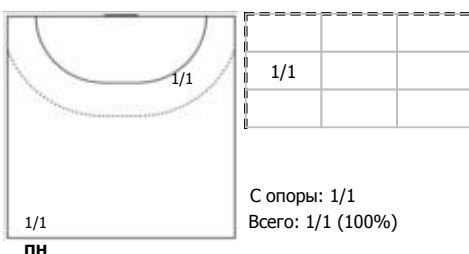

№15 Терлецкая Екатерина (Правый полусре