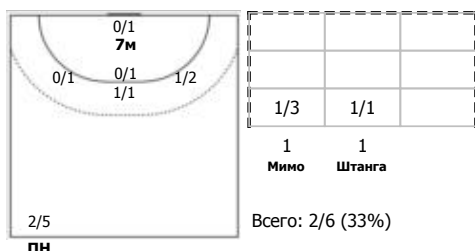

№33 Акентьева Анна (Центральный)