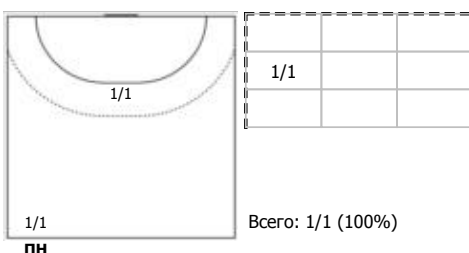

№83 Биндюкова София (Правый полусредни

№88 Смирнова Елена (Левый полусредний)

№99 Карпунина Анна (Центральный)

Условные обозначения: 7 м - 7-метровый штрафной бросок.

Тип атаки: ПН - позиционное нападение; КА - контратака; 1x1 - индивидуальный отрыв; БН - быстрое начало; БП - быстрый переход (включает КА, 1x1, БН).