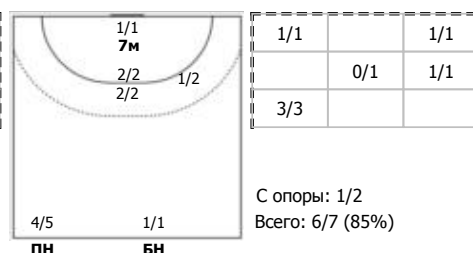

№88 Смирнова Елена (Левый полусредний)