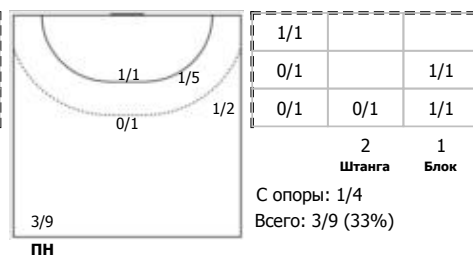

Луч 2 (Москва) - Лада-2 (Тольятти) 17:32 (9:15)

В Лада-2, Тольятти

Игроки

Голы/броски

№4 Дудко Лада (Левый крайний)

№5 Устимчук Оксана (Правый крайний)

№9 Демидович Ева (Правый полусредний)

№11 Сухова Софья (Центральный)