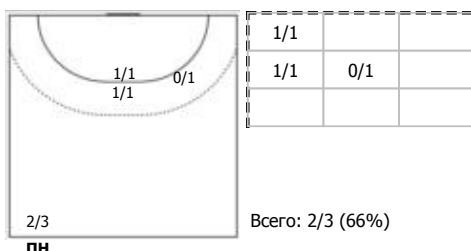

№55 Страхова Вероника (Центральный)