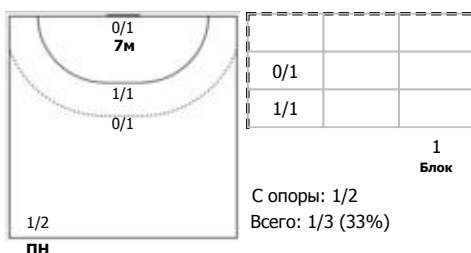

№66 Шанова Анастасия (Правый полусредни)

Условные обозначения: 7 м - 7-метровый штрафной бросок.
Тип атаки: ПН - позиционное нападение; КА - контратака; 1x1 - индивидуальный отрыв; БН - быстрое начало; БП - быстрый переход (включает КА, 1x1, БН).
Амплуа: В-вратарь; ЛК-левый крайний; ЛП-левый полусредний; Ц-разыгрывающий; ПП-правый полусредний; ПК-правый крайний; Л-линейный; П-полусредний; К-крайний.