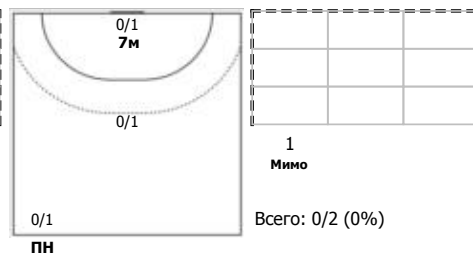

Луч 2 (Москва) - Лада-2 (Тольятти) 17:32 (9:15)

А Луч 2, Москва

Игроки

Голы/броски

№6 Пуленко Анна (Линейный)

№20 Трухина Полина (Левый крайний)

№22 Гульцева Татьяна (Правый полусредни)

№24 Косенко Виктория (Правый полусредни)