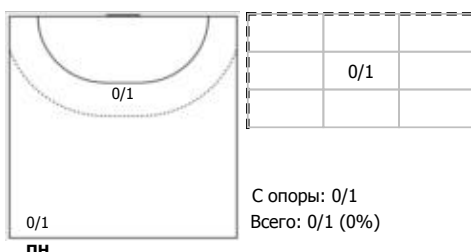

№26 Тряхунова Екатерина (Центральный)