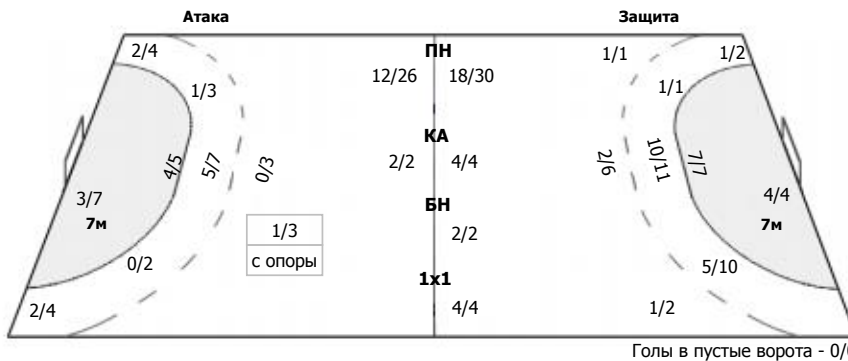

ФЕДЕРАЦИЯ ГАНДБОЛА РОССИИ

официальный сайт ФГР www.rushandball.ru размещает онлайн хода матча и статистические отчеты

Карта бросков

Соревнование: Первенство России по гандболу	Город: Москва	Зрители: 20	Время начала: 12:00
Этап: пр.эт., зона "Север"	Арена: РОО "Луч, зал № 2	Вместимость: 100	Время окончания: 13:20
Дата: 15.01.2020	Матч №: 161	Матч ID: 14983	Продолжительность: 1:20

Технический делегат: ШАЙХУТДИНОВ Ирек	Секундометрист: БОЛДОВ Игорь
Судьи: КОБЗАРЬ Эдуард, СИВЕЦ Павел	Секретарь: АНДРЕЕВА Татьяна
Старший бригады секретарей: ХОРОШЕВА Екатерина	Статистик-оператор: БАРАНОВСКИЙ Иван
	Статистик-секретарь: МАКАРОВА Ирина

Луч 2 (Москва) - Лада-2 (Тольятти) 17:32 (9:15)

А Луч 2, Москва

Команда

Голы/броски: 17/35 (48%)

1/3		1/1
1/3	0/5	1/1
8/10	2/2	3/3

Мимо: 4
Штанга: 1
Блок: 1

Вратари

Сейвы/броски: 6/38 (15%)

0/5		0/5
1/5	1/1	2/6
1/8	1/3	0/5

ПН: 6/23 (26%)
7м: 0/4 (0%)
БП: 0/11 (0%)

№18 Смирнова Мария

0/1		0/1
1/1		1/3
0/4	1/1	0/2

ПН: 3/9 (33%)
7м: 0/3 (0%)
БП: 0/1 (0%)
Всего: 3/13 (23%)

№37 Качаева Ксения

0/4		0/4
0/4	1/1	1/3
1/4	0/2	0/3

ПН: 3/14 (21%)
7м: 0/1 (0%)
БП: 0/10 (0%)
Всего: 3/25 (12%)

7-метровые броски

Голы/броски: 3/7 (42%)

0/1		
0/1		1/1
1/1		1/1

Мимо: 1

№22 Гульцева Татьяна

Всего: 0/1 (0%)

№24 Косенко Виктория

		1/1

Всего: 1/1 (100%)

№33 Акентьева Анна

Всего: 0/1 (0%)

№56 Абдуллаева Карина

0/1		
		1/1
1/1		

Всего: 2/3 (66%)

№66 Шанова Анастасия

0/1		

Всего: 0/1 (0%)

Условные обозначения: 7 м - 7-метровый штрафной бросок.

Тип атаки: ПН - позиционное нападение; КА - контратака; 1x1 - индивидуальный отрыв; БН - быстрое начало; БП - быстрый переход (включает КА, 1x1, БН).

Амплуа: В-вратарь; ЛК-левый крайний; ЛП-левый полусредний; Ц-разыгрывающий; ПП-правый полусредний; ПК-правый крайний; Л-линейный; П-полусредний; К-крайний.