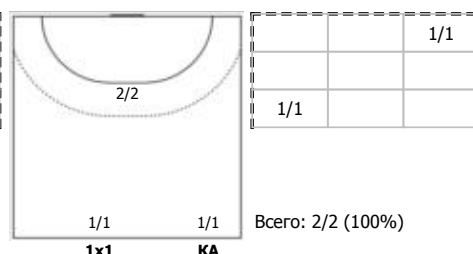

№24 Уткина Татьяна (Линейный)