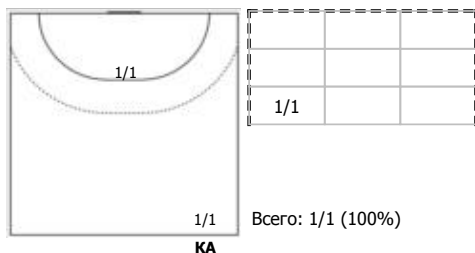

ФЕДЕРАЦИЯ ГАНДБОЛА РОССИИ

официальный сайт ФГР www.rushandball.ru размещает онлайн хода матча и статистические отчеты

Карта бросков

Соревнование: Первенство России по гандболу	Город: Москва	Зрители: 20	Время начала: 12:00
Этап: пр.эт., зона "Север"	Арена: РОО "Луч, зал № 2	Вместимость: 100	Время окончания: 13:20
Дата: 15.01.2020	Матч №: 161	Матч ID: 14983	Продолжительность: 1:20

Технический делегат: ШАЙХУТДИНОВ Ирек	Секундометрист: БОЛДОВ Игорь
Судьи: КОБЗАРЬ Эдуард, СИВЕЦ Павел	Секретарь: АНДРЕЕВА Татьяна
Старший бригады секретарей: ХОРОШЕВА Екатерина	Статистик-оператор: БАРАНОВСКИЙ Иван
	Статистик-секретарь: МАКАРОВА Ирина

Луч 2 (Москва) - Лада-2 (Тольятти) 17:32 (9:15)

А Луч 2, Москва

Игроки

Голы/броски

№6 Пуленко Анна (Линейный)