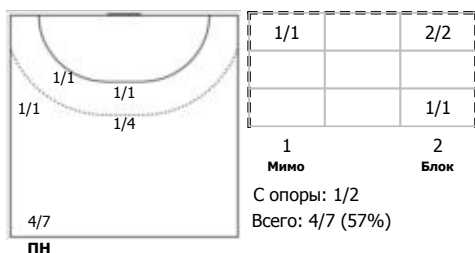

№33 Федосова Злата (Левый полусредний)