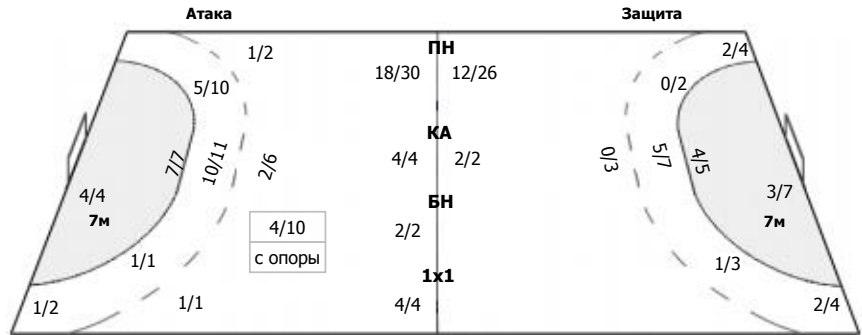

№16 Тищенко Алина

1/1		0/1	ПН: 7/16 (43%)
2/3	4/4	0/1	7м: 2/4 (50%)
2/9	0/2	0/1	БП: 0/2 (0%)
			Всего: 9/22 (40%)

№65 Заварухина Дарья

1/2			ПН: 2/5 (40%)
	1/1		7м: 0/1 (0%)
0/1		0/2	Всего: 2/6 (33%)

7-метровые броски