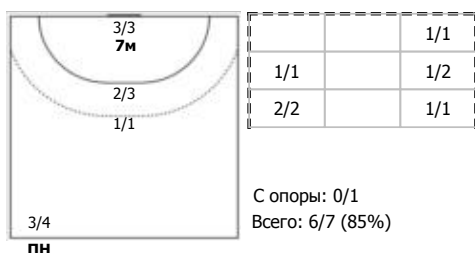

№15 Терлецкая Екатерина (Правый полусре

№24 Уткина Татьяна (Линейный)

№33 Федосова Злата (Левый полусредний)

№44 Посашкова Полина (Линейный)

№70 Камалетдинова Диана (Правый крайни

№80 Борисова Мартина (Левый полусредни