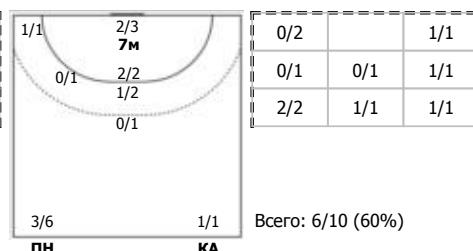

№56 Абдуллаева Карина (Центральный)