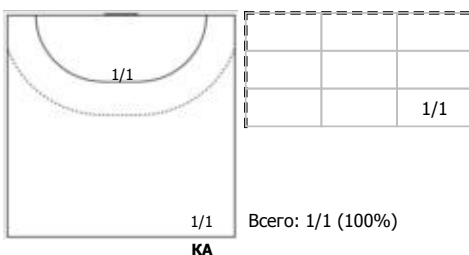

Луч 2 (Москва) - Лада-2 (Тольятти) 17:32 (9:15)

В Лада-2, Тольятти

Игроки

Голы/броски

№4 Дудко Лада (Левый крайний)

№5 Устимчук Оксана (Правый крайний)

№9 Демидович Ева (Правый полусредний)

№11 Сухова Софья (Центральный)