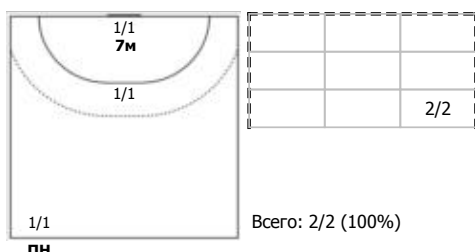

Луч 2 (Москва) - Лада-2 (Тольятти) 17:32 (9:15)

А Луч 2, Москва

Игроки

Голы/броски

№6 Пуленко Анна (Линейный)

№20 Трухина Полина (Левый крайний)

№22 Гульцева Татьяна (Правый полусредни)

№24 Косенко Виктория (Правый полусредни)