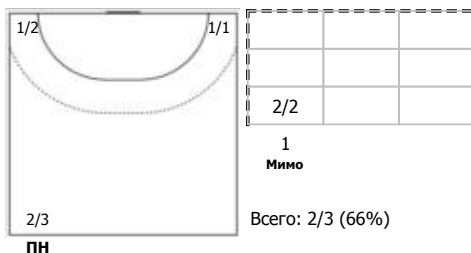

Луч 2 (Москва) - Лада-2 (Тольятти) 17:32 (9:15)

А Луч 2, Москва

Игроки

Голы/броски

№6 Пуленко Анна (Линейный)

№20 Трухина Полина (Левый крайний)

№22 Гульцева Татьяна (Правый полусредни)

№24 Косенко Виктория (Правый полусредни)