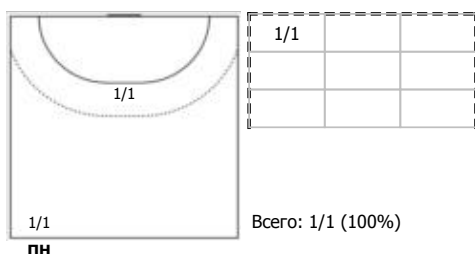

Луч 2 (Москва) - Лада-2 (Тольятти) 17:32 (9:15)

В Лада-2, Тольятти

Игроки

Голы/броски

№4 Дудко Лада (Левый крайний)

№5 Устимчук Оксана (Правый крайний)

№9 Демидович Ева (Правый полусредний)

№11 Сухова Софья (Центральный)