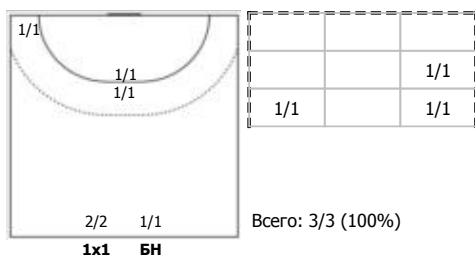

ФЕДЕРАЦИЯ ГАНДБОЛА РОССИИ

официальный сайт ФГР www.rushandball.ru размещает онлайн хода матча и статистические отчеты

Карта бросков

Соревнование: Первенство России по гандболу	Город: Москва	Зрители: 20	Время начала: 12:00
Этап: пр.эт., зона "Север"	Арена: РОО "Луч, зал № 2	Вместимость: 100	Время окончания: 13:20
Дата: 15.01.2020	Матч №: 161	Матч ID: 14983	Продолжительность: 1:20

Технический делегат: ШАЙХУТДИНОВ Ирек	Секундометрист: БОЛДОВ Игорь
Судьи: КОБЗАРЬ Эдуард, СИВЕЦ Павел	Секретарь: АНДРЕЕВА Татьяна
Старший бригады секретарей: ХОРОШЕВА Екатерина	Статистик-оператор: БАРАНОВСКИЙ Иван
	Статистик-секретарь: МАКАРОВА Ирина

Луч 2 (Москва) - Лада-2 (Тольятти) 17:32 (9:15)

В Лада-2, Тольятти

Игроки

Голы/броски

№4 Дудко Лада (Левый крайний)