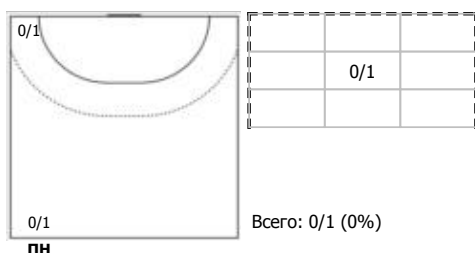

№66 Шанова Анастасия (Правый полусредни)

Условные обозначения: 7 м - 7-метровый штрафной бросок.
Тип атаки: ПН - позиционное нападение; КА - контратака; 1x1 - индивидуальный отрыв; БН - быстрое начало; БП - быстрый переход (включает КА, 1x1, БН).
Амплуа: В-вратарь; ЛК-левый крайний; ЛП-левый полусредний; Ц-разыгрывающий; ПП-правый полусредний; ПК-правый крайний; Л-линейный; П-полусредний; К-крайний.