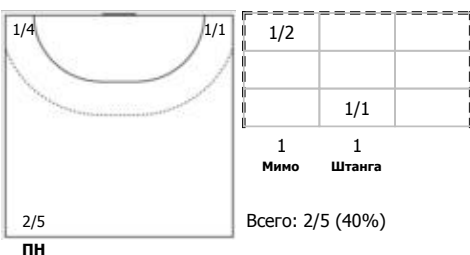

Луч 2 (Москва) - Лада-2 (Тольятти) 19:25 (9:10)

А Луч 2, Москва

Игроки

Голы/броски

№6 Пуленко Анна (Линейный)

№20 Трухина Полина (Левый крайний)

№22 Гульцева Татьяна (Правый полусредни)

№24 Косенко Виктория (Правый полусредни)