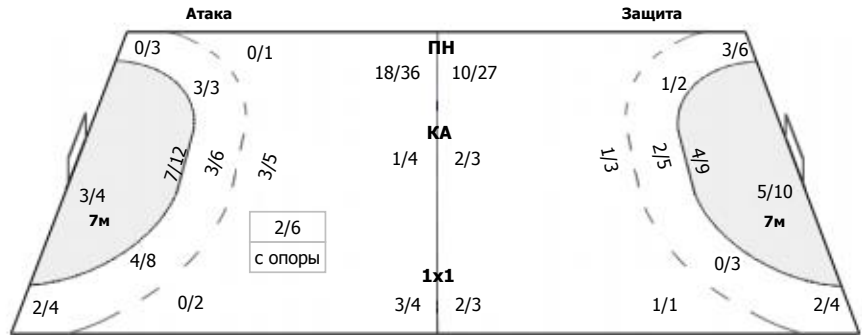

1/2	1/1	1/2
5/5		0/1
0/5	4/8	3/10

ПН: 11/22 (50%)
7м: 2/7 (28%)
БП: 2/5 (40%)

№16 Тищенко Алина

1/1	1/1	1/1
5/5		0/1
0/4	4/7	2/6

ПН: 11/18 (61%)
7м: 1/5 (20%)
БП: 2/3 (66%)
Всего: 14/26 (53%)

№65 Заварухина Дарья