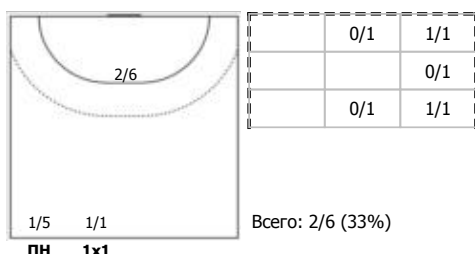

Луч 2 (Москва) - Лада-2 (Тольятти) 19:25 (9:10)

В Лада-2, Тольятти

Игроки

Голы/броски

№4 Дудко Лада (Левый крайний)

№5 Устимчук Оксана (Правый крайний)

№9 Демидович Ева (Правый полусредний)

№24 Уткина Татьяна (Линейный)