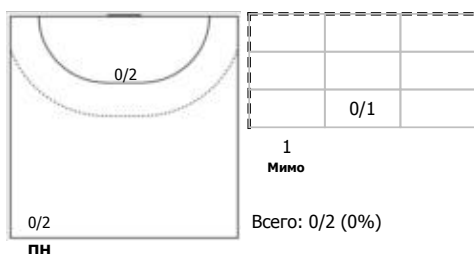

№29 Курочкина Юлия (Линейный)