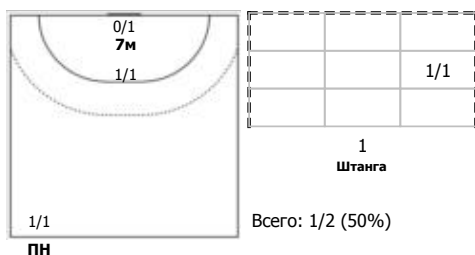

ФЕДЕРАЦИЯ ГАНДБОЛА РОССИИ

официальный сайт ФГР www.rushandball.ru размещает онлайн хода матча и статистические отчеты

Карта бросков

Соревнование: Первенство России по гандболу	Город: Москва	Зрители: 20	Время начала: 12:00
Этап: пр.эт., зона "Север"	Арена: УСК "Луч, зал № 2	Вместимость: 100	Время окончания: 13:19
Дата: 16.01.2020	Матч №: 169	Матч ID: 14991	Продолжительность: 1:19

Технический делегат: ШАЙХУТДИНОВ Ирек	Секундометрист: БОЛДОВ Игорь
Судьи: КОБЗАРЬ Эдуард, СИВЕЦ Павел	Секретарь: АНДРЕЕВА Татьяна
Старший бригады секретарей: ХОРОШЕВА Екатерина	Статистик-оператор: БАРАНОВСКИЙ Иван
	Статистик-секретарь: СНОПОВ Петр

Луч 2 (Москва) - Лада-2 (Тольятти) 19:25 (9:10)

А Луч 2, Москва

Игроки

Голы/броски

№6 Пуленко Анна (Линейный)