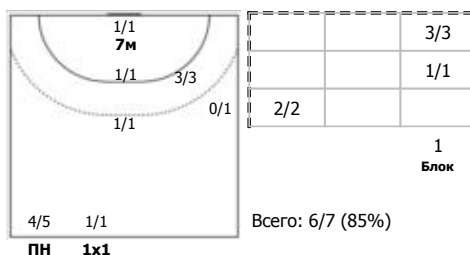

Луч 2 (Москва) - Лада-2 (Тольятти) 19:25 (9:10)

В Лада-2, Тольятти

Игроки

Голы/броски

№4 Дудко Лада (Левый крайний)

№5 Устимчук Оксана (Правый крайний)

№9 Демидович Ева (Правый полусредний)

№24 Уткина Татьяна (Линейный)