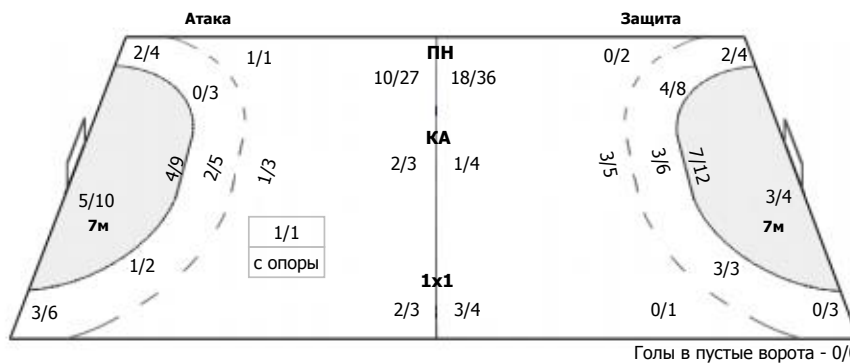

Луч 2 (Москва) - Лада-2 (Тольятти) 19:25 (9:10)

А Луч 2, Москва

Команда

Голы/броски: 19/43 (44%)

1/2	0/1	1/2
0/5		1/1
5/5	3/7	8/11

Мимо: 4
Штанга: 3
Блок: 2

Вратари

Сейвы/броски: 13/38 (34%)

1/5		2/11
1/2	1/1	2/3
1/3	4/6	1/7

ПН: 10/28 (35%)
7м: 1/4 (25%)
БП: 2/6 (33%)

№37 Качаева Ксения

0/2		2/10
1/2	1/1	2/3
1/3	4/6	0/6

ПН: 8/23 (34%)
7м: 1/4 (25%)
БП: 2/6 (33%)
Всего: 11/33 (33%)

№76 Кочаева Мария