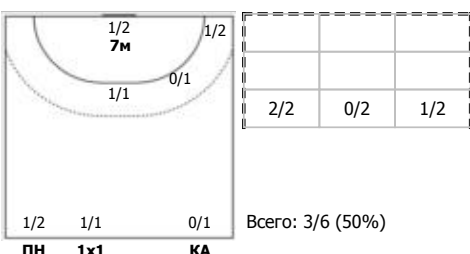

№28 Черняева Мария (Правый крайний)