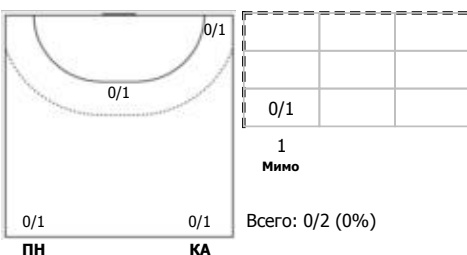

Луч 2 (Москва) - Лада-2 (Тольятти) 19:25 (9:10)

В Лада-2, Тольятти

Игроки

Голы/броски

№4 Дудко Лада (Левый крайний)

№5 Устимчук Оксана (Правый крайний)

№9 Демидович Ева (Правый полусредний)

№24 Уткина Татьяна (Линейный)