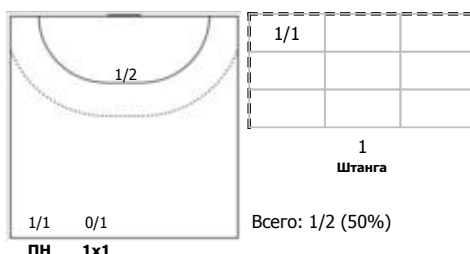

№44 Посашкова Полина (Линейный)