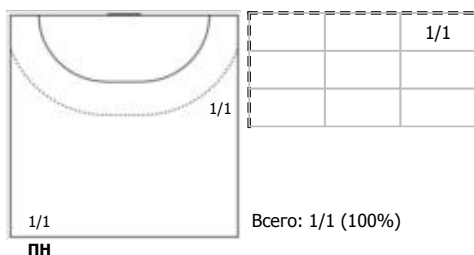

Луч 2 (Москва) - Лада-2 (Тольятти) 19:25 (9:10)

А Луч 2, Москва

Игроки

Голы/броски

№6 Пуленко Анна (Линейный)

№20 Трухина Полина (Левый крайний)

№22 Гульцева Татьяна (Правый полусредни)

№24 Косенко Виктория (Правый полусредни)