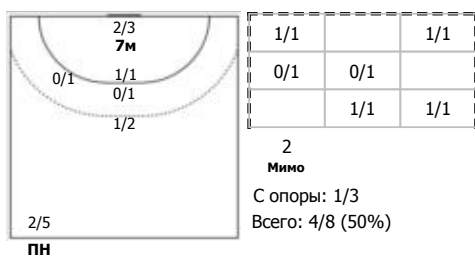

№33 Федосова Злата (Левый полусредний)

№44 Посашкова Полина (Линейный)

№70 Камалетдинова Диана (Правый крайний)

№80 Борисова Марина (Левый полусредний)

№83 Биндюкова София (Правый полусредний)

№88 Смирнова Елена (Левый полусредний)