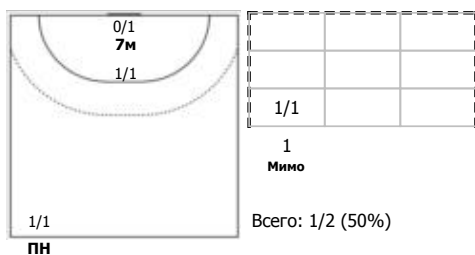

№33 Акентьева Анна (Центральный)