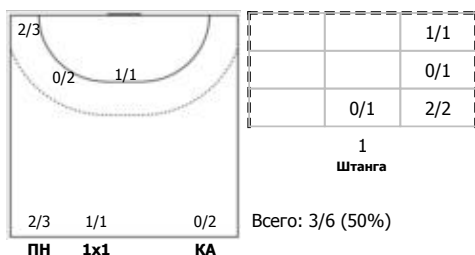

ФЕДЕРАЦИЯ ГАНДБОЛА РОССИИ

официальный сайт ФГР www.rushandball.ru размещает онлайн хода матча и статистические отчеты

Карта бросков

Соревнование: Первенство России по гандболу	Город: Москва	Зрители: 20	Время начала: 12:00
Этап: пр.эт., зона "Север"	Арена: УСК "Луч, зал № 2	Вместимость: 100	Время окончания: 13:19
Дата: 16.01.2020	Матч №: 169	Матч ID: 14991	Продолжительность: 1:19

Технический делегат: ШАЙХУТДИНОВ Ирек	Секундометрист: БОЛДОВ Игорь
Судьи: КОБЗАРЬ Эдуард, СИВЕЦ Павел	Секретарь: АНДРЕЕВА Татьяна
Старший бригады секретарей: ХОРОШЕВА Екатерина	Статистик-оператор: БАРАНОВСКИЙ Иван
	Статистик-секретарь: СНОПОВ Петр

Луч 2 (Москва) - Лада-2 (Тольятти) 19:25 (9:10)

В Лада-2, Тольятти

Игроки

Голы/броски

№4 Дудко Лада (Левый крайний)