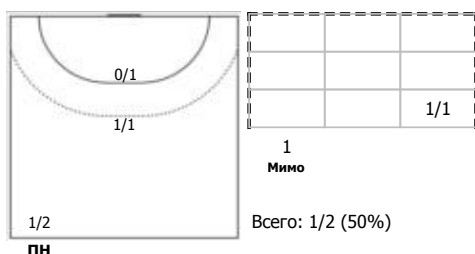

Луч 2 (Москва) - Лада-2 (Тольятти) 19:25 (9:10)

А Луч 2, Москва

Игроки

Голы/броски

№6 Пуленко Анна (Линейный)

№20 Трухина Полина (Левый крайний)

№22 Гульцева Татьяна (Правый полусредни)

№24 Косенко Виктория (Правый полусредни)