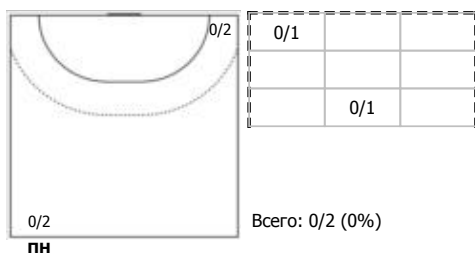

№70 Камалетдинова Диана (Правый крайний)