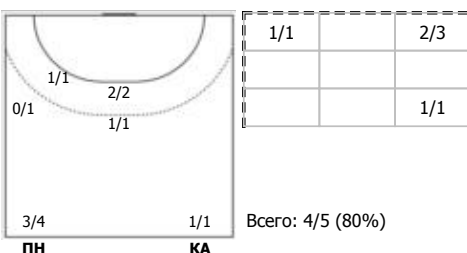

№33 Федосова Злата (Левый полусредний)

№44 Посашкова Полина (Линейный)

№70 Камалетдинова Диана (Правый крайний)

№80 Борисова Марина (Левый полусредний)

№83 Биндюкова София (Правый полусредний)

№88 Смирнова Елена (Левый полусредний)