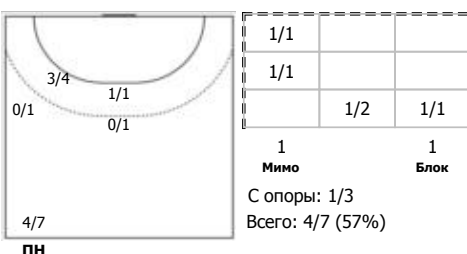

№33 Федосова Злата (Левый полусредний)