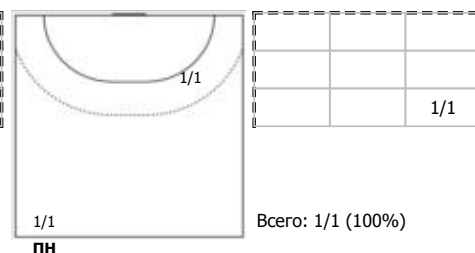

№83 Биндюкова София (Правый полусредни)