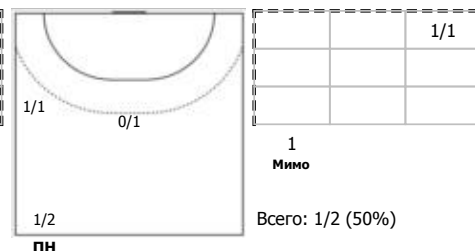

№33 Федосова Злата (Левый полусредний)