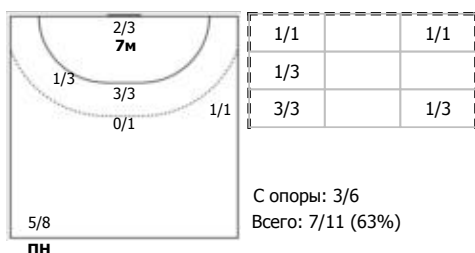

№24 Уткина Татьяна (Линейный)

№33 Федосова Злата (Левый полусредний)

№70 Камалетдинова Диана (Правый крайни)

№80 Борисова Мартина (Левый полусредни)

№83 Биндюкова София (Правый полусредни)

№88 Смирнова Елена (Левый полусредний)