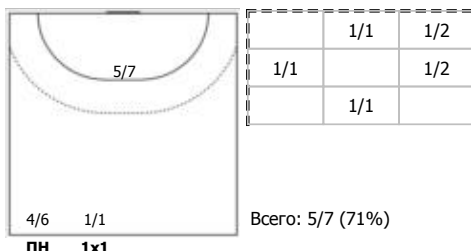

№24 Уткина Татьяна (Линейный)