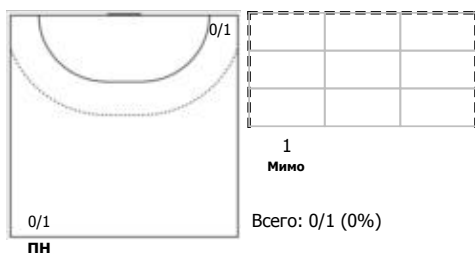

№70 Камалетдинова Диана (Правый крайни)