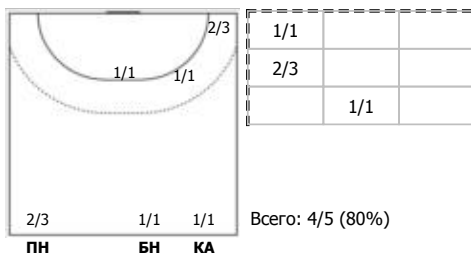

ЦСКА-2 (Москва) - Лада-2 (Тольятти) 17:24 (8:12)

В Лада-2, Тольятти

Игроки

Голы/броски

№4 Дудко Лада (Левый крайний)

№5 Устимчук Оксана (Правый крайний)

№9 Демидович Ева (Правый полусредний)

№15 Терлецкая Екатерина (Правый полусре)