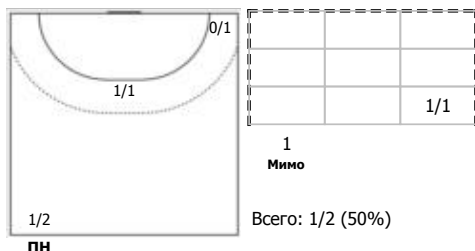

№15 Терлецкая Екатерина (Правый полусре)