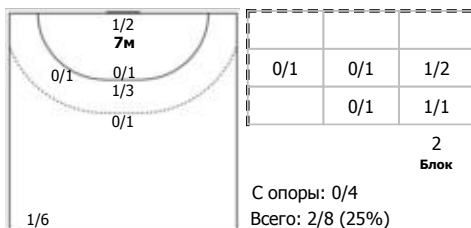

№26 Крупеникова Юлия (Центральный)

ПН