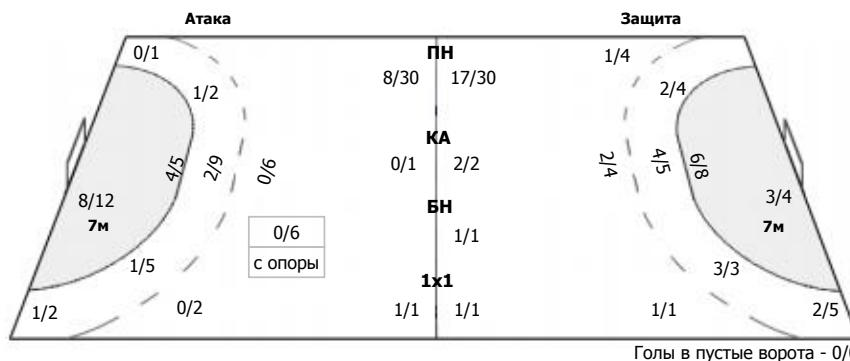

0/3	0/2	1/5
4/8		1/3
0/3	0/2	2/6

ПН: 7/24 (29%)
7м: 1/4 (25%)
БП: 0/4 (0%)

№18 Василенко Валерия

0/3	0/1	1/5
4/8		1/2
0/2	0/1	2/6

ПН: 7/21 (33%)
7м: 1/4 (25%)
БП: 0/3 (0%)
Всего: 8/28 (28%)

№88 Морева Валерия