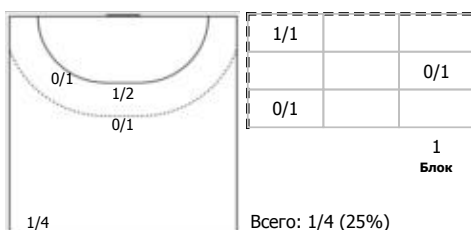

№83 Рабазулькина Елена (Левый крайний)

ПН 1x1

№87 Мочалова Анастасия (Правый крайний)

ПН

КА

№89 Филиппова Юлия (Левый полусредний)

ПН

Условные обозначения: 7 м - 7-метровый штрафной бросок.
Тип атаки: ПН - позиционное нападение; КА - контратака; 1x1 - индивидуальный отрыв; БН - быстрое начало; БП - быстрый переход (включает КА, 1x1, БН).
Амплуа: В-вратарь; ЛК-левый крайний; ЛП-левый полусредний; Ц-разыгрывающий; ПП-правый полусредний; ПК-правый крайний; Л-линейный; П-полусредний; К-крайний.