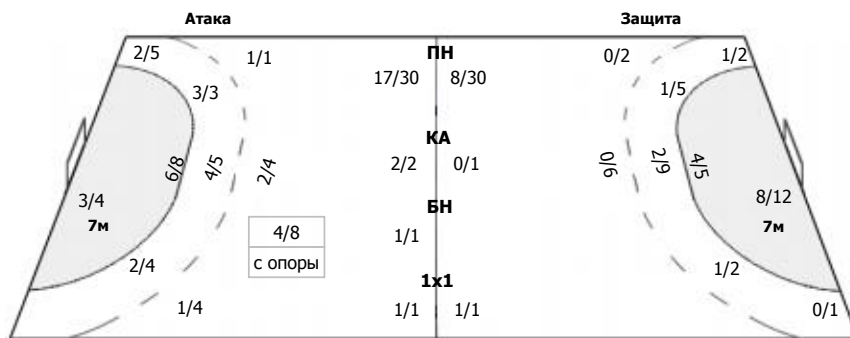

3/5	0/1	2/3
1/4	1/1	4/7
2/6	1/1	0/3

ПН: 11/19 (57%)
7м: 3/11 (27%)
БП: 0/1 (0%)

Голы в пустые ворота - 0/0

№16 Тищенко Алина

3/5	0/1	2/3
1/4	1/1	4/7
2/6	1/1	0/3

ПН: 11/19 (57%)
7м: 3/11 (27%)
БП: 0/1 (0%)
Всего: 14/31 (45%)