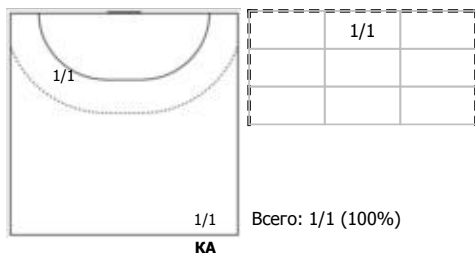

ФЕДЕРАЦИЯ ГАНДБОЛА РОССИИ

официальный сайт ФГР www.rushandball.ru размещает онлайн хода матча и статистические отчеты

Карта бросков

Соревнование: Первенство России по гандболу	Город: Москва	Зрители: 50	Время начала: 11:00
Этап: пр.эт., зона "Север"	Арена: СЗ ГБПОУ МССУОР № 2	Вместимость: 250	Время окончания: 12:25
Дата: 18.01.2020	Матч №: 178	Матч ID: 15000	Продолжительность: 1:25

Технический делегат: НОВИКОВ Евгений	Секундометрист: ФИЛАТОВ Роман
Судьи: ОВЧИННИКОВ Денис, ОРЕШИН Игорь	Секретарь: ГОНЧАРУК София
Старший бригады секретарей: СЛАЩУК Анастасия	Статистик-оператор: ГОНЧАР Максим
	Статистик-секретарь: АГЕЕВ Николай

ЦСКА-2 (Москва) - Лада-2 (Тольятти) 17:24 (8:12)

В Лада-2, Тольятти

Игроки

Голы/броски

№4 Дудко Лада (Левый крайний)