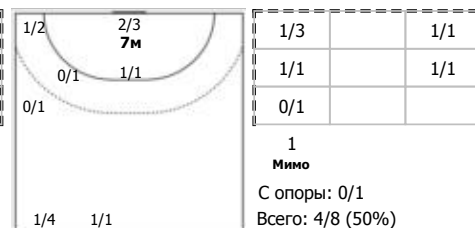

№83 Рабазулькина Елена (Левый крайний)

ПН 1x1

№87 Мочалова Анастасия (Правый крайний)

ПН

КА

№89 Филиппова Юлия (Левый полусредний)

ПН

Условные обозначения: 7 м - 7-метровый штрафной бросок.
Тип атаки: ПН - позиционное нападение; КА - контратака; 1x1 - индивидуальный отрыв; БН - быстрое начало; БП - быстрый переход (включает КА, 1x1, БН).
Амплуа: В-вратарь; ЛК-левый крайний; ЛП-левый полусредний; Ц-разыгрывающий; ПП-правый полусредний; ПК-правый крайний; Л-линейный; П-полусредний; К-крайний.