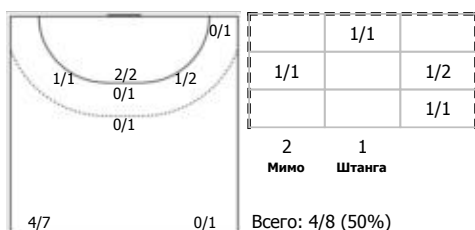

№83 Рабазулькина Елена (Левый крайний)

ПН 1x1

№87 Мочалова Анастасия (Правый крайний)

ПН

КА

№89 Филиппова Юлия (Левый полусредний)

ПН

Условные обозначения: 7 м - 7-метровый штрафной бросок.
Тип атаки: ПН - позиционное нападение; КА - контратака; 1x1 - индивидуальный отрыв; БН - быстрое начало; БП - быстрый переход (включает КА, 1x1, БН).
Амплуа: В-вратарь; ЛК-левый крайний; ЛП-левый полусредний; Ц-разыгрывающий; ПП-правый полусредний; ПК-правый крайний; Л-линейный; П-полусредний; К-крайний.