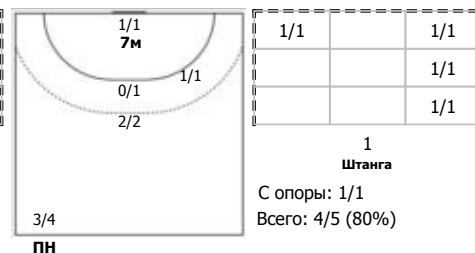

ЦСКА-2 (Москва) - Лада-2 (Тольятти) 17:24 (8:12)

В Лада-2, Тольятти

Игроки

Голы/броски

№4 Дудко Лада (Левый крайний)

№5 Устимчук Оксана (Правый крайний)

№9 Демидович Ева (Правый полусредний)

№15 Терлецкая Екатерина (Правый полусре)