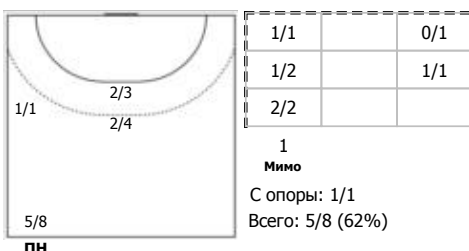

№33 Ильина Екатерина (Центральный)