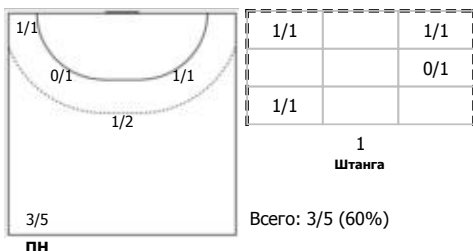

№9 Горшенина Ольга (Правый полусредний)