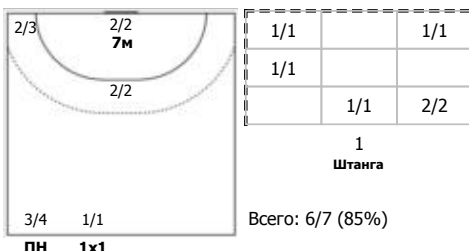

№19 Маркова Юлия (Левый крайний)