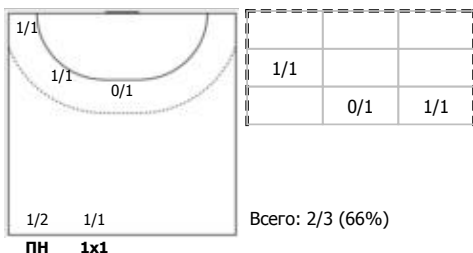

ФЕДЕРАЦИЯ ГАНДБОЛА РОССИИ

официальный сайт ФГР www.rushandball.ru размещает онлайн хода матча и статистические отчеты

Карта бросков

Соревнование: Кубок России среди женских клубов	Город: Звенигород	Зрители: 700	Время начала: 19:00
Этап: 1/4 финала (2)	Арена: СК "Звезда"	Вместимость: 1000	Время окончания: 20:26
Дата: 10.03.2020	Матч №: 4к4	Матч ID: 15931	Продолжительность: 1:26

Технический делегат: АЛЕШИН Игорь	Секундометрист: КОЛОТЕВ Александр
Судьи: АЛПАИДЗЕ Виктория, БЕРЕЗКИНА Татьяна	Секретарь: ГУМЯНОВА Татьяна
Старший бригады секретарей: НЕФЕДОВИЧ Александр	Статистик-оператор: БАРАНОВСКИЙ Иван
	Статистик-секретарь: КОРНИЛОВ Степан

Звезда (Звенигород, МО) - ЦСКА (Москва) 24:37 (10:17)

В ЦСКА, Москва

Игроки

Голы/броски

№3 Горшкова Полина (Левый крайний)