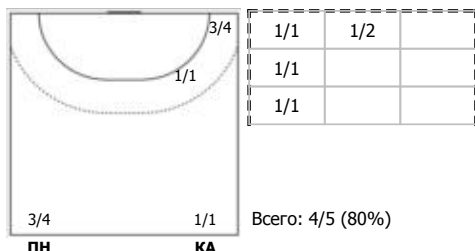

№15 Триобчук Алина (Правый полусредний)