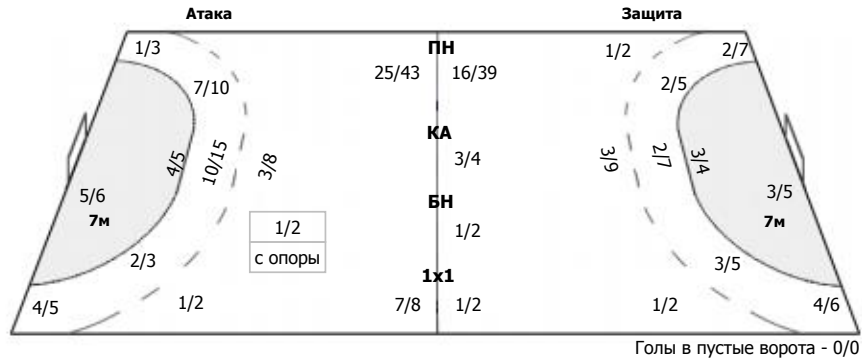

Звезда (Звенигород, МО) - ЦСКА (Москва) 24:37 (10:17)

В ЦСКА, Москва

Команда

Голы/броски: 37/57 (64%)

5/5	1/4	4/5	Мимо: 2
5/6	0/1	2/4	Штанга: 2
8/9	4/6	8/9	Блок: 4

Вратари

Сейвы/броски: 18/42 (42%)

2/4	2/6	1/3	ПН: 15/31 (48%)
4/8	1/2	2/4	7м: 2/5 (40%)
3/8	2/2	1/5	БП: 1/6 (16%)