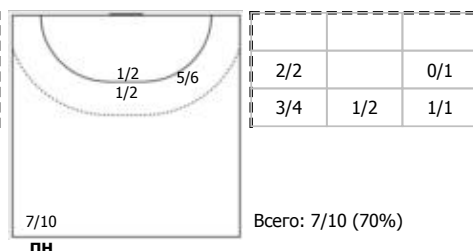

№39 Скоробогатченко Антонина (Правый полусредний)