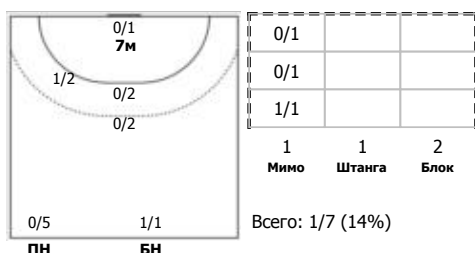

№44 Шавман Анастасия (Левый полусредний)