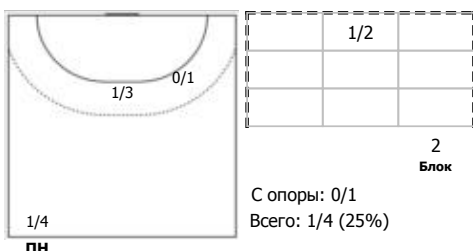

№23 Чигиринова Наталья (Центральный)