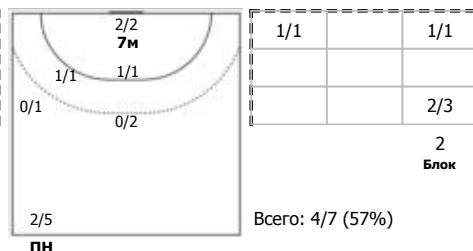

№20 Жилинскийте Виктория (Левый полусредний)