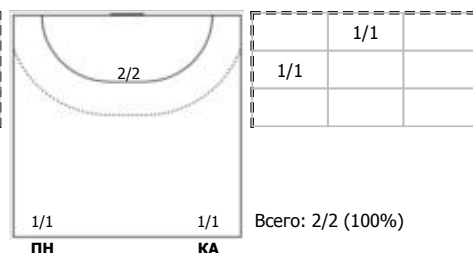

№15 Триобчук Алина (Правый полусредний)

№16 Аношкина Эвелина (Вратарь)

№23 Синельникова Алина (Линейный)

№33 Николаева Анна (Правый полусредний)

№39 Герасимова Станислава (Линейный)

№40 Собина Елизавета (Линейный)