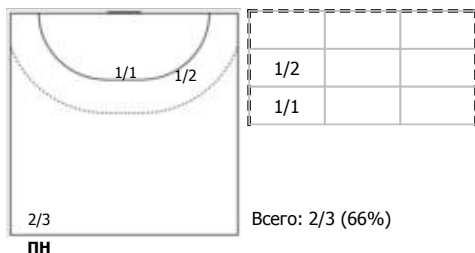

ФЕДЕРАЦИЯ ГАНДБОЛА РОССИИ

официальный сайт ФГР www.rushandball.ru размещает онлайн хода матча и статистические отчеты

Карта бросков

Соревнование: Кубок России среди женских клубов	Город: Звенигород	Зрители: 700	Время начала: 19:00
Этап: 1/4 финала (2)	Арена: СК "Звезда"	Вместимость: 1000	Время окончания: 20:26
Дата: 10.03.2020	Матч №: 4к4	Матч ID: 15931	Продолжительность: 1:26

Технический делегат: АЛЕШИН Игорь	Секундометрист: КОЛОТЕВ Александр
Судьи: АЛПАИДЗЕ Виктория, БЕРЕЗКИНА Татьяна	Секретарь: ГУМЯНОВА Татьяна
Старший бригады секретарей: НЕФЕДОВИЧ Александр	Статистик-оператор: БАРАНОВСКИЙ Иван
	Статистик-секретарь: КОРНИЛОВ Степан

Звезда (Звенигород, МО) - ЦСКА (Москва) 24:37 (10:17)

А Звезда, Звенигород, МО

Игроки

Голы/броски

№3 Чернова Юлия (Левый полусредний)