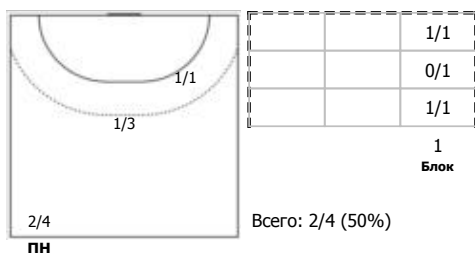

№15 Триобчук Алина (Правый полусредний)

№16 Аношкина Эвелина (Вратарь)

№23 Синельникова Алина (Линейный)

№33 Николаева Анна (Правый полусредний)

№39 Герасимова Станислава (Линейный)

№40 Собина Елизавета (Линейный)