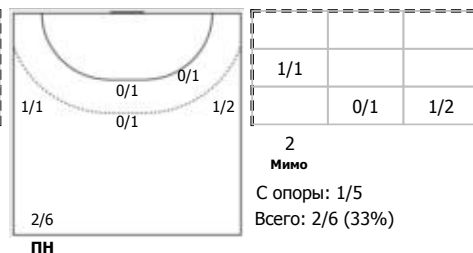

Звезда (Звенигород, МО) - ЦСКА (Москва) 24:37 (10:17)

А Звезда, Звенигород, МО

Игроки

Голы/броски

№3 Чернова Юлия (Левый полусредний)

№6 Чинахова Ксения (Левый крайний)

№11 Суслова Анастасия (Левый полусредний)