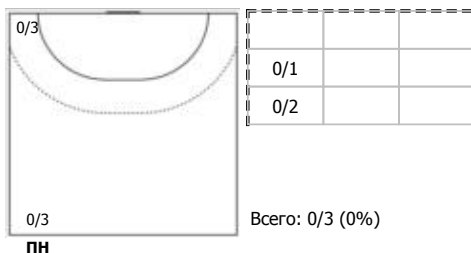

№6 Чинахова Ксения (Левый крайний)