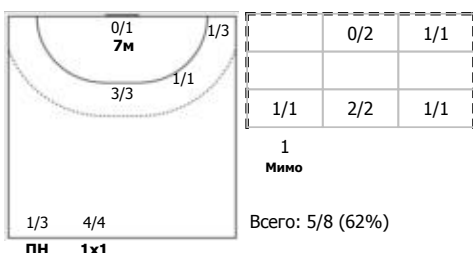

Условные обозначения: 7 м - 7-метровый штрафной бросок.

Тип атаки: ПН - позиционное нападение; КА - контратака; 1x1 - индивидуальный отрыв; БН - быстрое начало; БП - быстрый переход (включает КА, 1x1, БН).