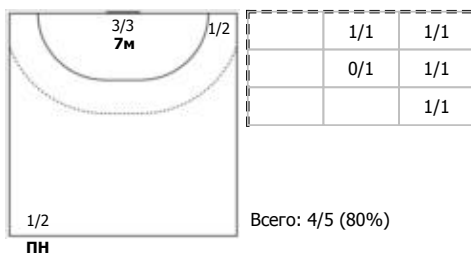

№44 Шавман Анастасия (Левый полусредний)

№55 Никитина Наталья (Правый полусредний)

№63 Церковнюк Анастасия (Центральный)

№67 Илларионова Анастасия (Линейный)

№77 Мурзалиева Альбина (Правый крайний)

Условные обозначения: 7 м - 7-метровый штрафной бросок.