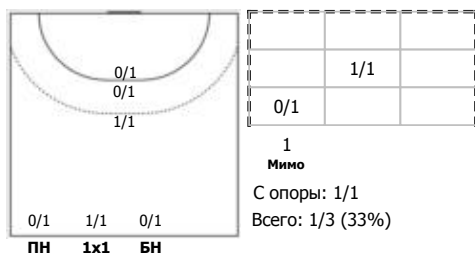

№44 Шавман Анастасия (Левый полусредний)

№55 Никитина Наталья (Правый полусредний)

№63 Церковнюк Анастасия (Центральный)

№67 Илларионова Анастасия (Линейный)

№77 Мурзалиева Альбина (Правый крайний)

Условные обозначения: 7 м - 7-метровый штрафной бросок.