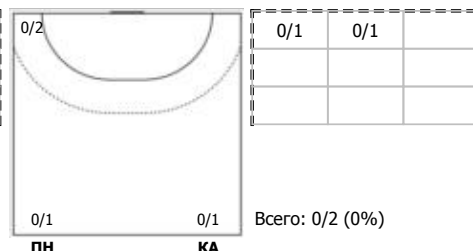

№23 Синельникова Алина (Линейный)