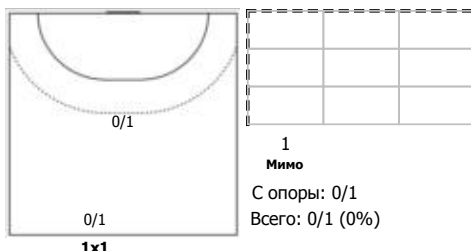

№16 Аношкина Эвелина (Вратарь)