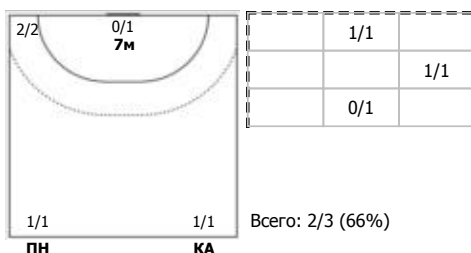

№15 Триобчук Алина (Правый полусредний)

№16 Аношкина Эвелина (Вратарь)

№23 Синельникова Алина (Линейный)

№33 Николаева Анна (Правый полусредний)

№39 Герасимова Станислава (Линейный)

№40 Собина Елизавета (Линейный)