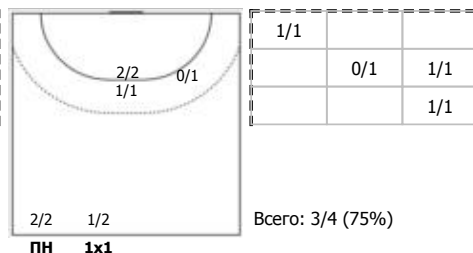

Звезда (Звенигород, МО) - ЦСКА (Москва) 24:37 (10:17)

В ЦСКА, Москва

Игроки

Голы/броски

№3 Горшкова Полина (Левый крайний)

№5 Самойленко Лада (Центральный)

№7 Гончарова Валентина (Линейный)

№9 Горшенина Ольга (Правый полусредний)