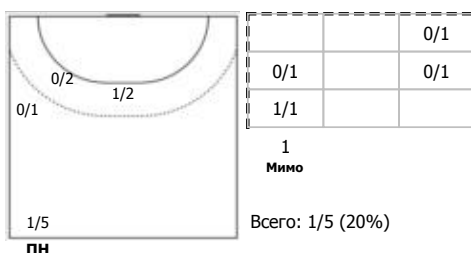

№55 Никитина Наталья (Правый полусредний)