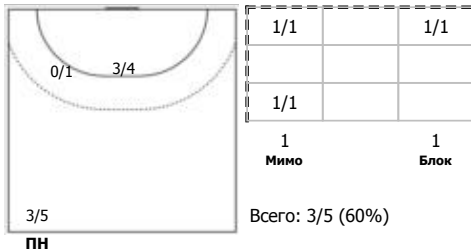

№8 Симич Михайло (Левый полусредний)

№13 Станоевич Владан (Левый полусредний)

№22 Дордевич Лука (Центральный)

№24 Симич Неманья (Полусредний)

№44 Летич Никола (Линейный)

№77 Лучич Леон (Левый крайний)

Условные обозначения: 7 м - 7-метровый штрафной бросок.