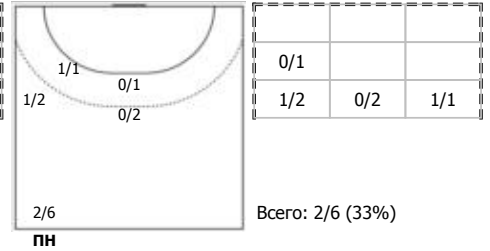

№8 Симич Михайло (Левый полусредний)

№13 Станоевич Владан (Левый полусредний)

№22 Дордевич Лука (Центральный)

№24 Симич Неманья (Полусредний)

№44 Летич Никола (Линейный)

№77 Лучич Леон (Левый крайний)

Условные обозначения: 7 м - 7-метровый штрафной бросок.