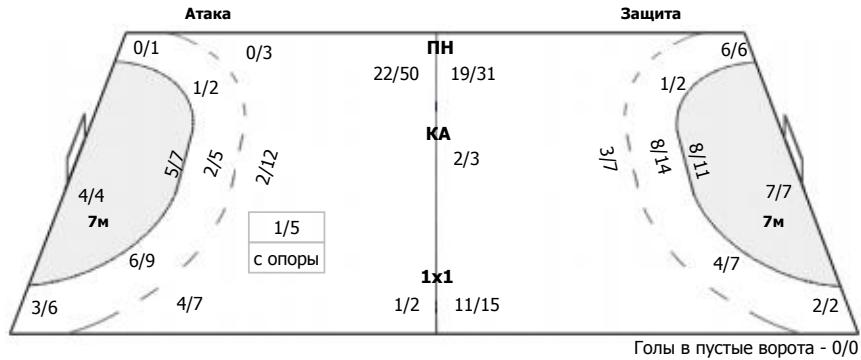

Вратари

Сейвы/броски: 8/47 (17%)

1/8	0/1	0/10
1/1		1/5
1/6	2/6	2/10

ПН: 6/26 (23%)
7м: 0/7 (0%)
БП: 2/14 (14%)

№40 Пачич Перо

1/6	0/1	0/9
1/1		1/4
1/4	2/6	2/10

ПН: 6/22 (27%)
7м: 0/5 (0%)
БП: 2/14 (14%)
Всего: 8/41 (19%)