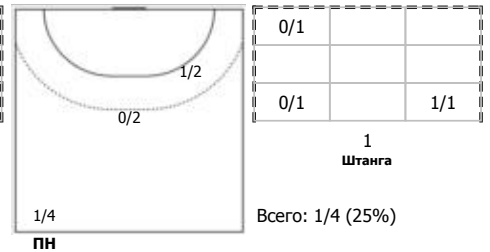

№8 Симич Михайло (Левый полусредний)

№13 Станоевич Владан (Левый полусредний)

№22 Дордевич Лука (Центральный)

№24 Симич Неманья (Полусредний)

№44 Летич Никола (Линейный)

№77 Лучич Леон (Левый крайний)

Условные обозначения: 7 м - 7-метровый штрафной бросок.