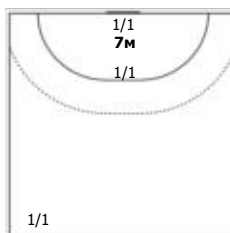

ПН 1x1

№3 Коваленко Илья (Центральный)

1/1		
	0/2	1/1
1	1	
Мимо	Штанга	
С опоры: 0/1		
Всего: 2/6 (33%)		

ПН

№4 Василенко Валерий (Левый крайний)

2/2		
Всего: 2/2 (100%)		

ПН

№15 Филимоненко Данила (Левый крайний)

		4/4
		3/4
	3/3	2/2
1		
Штанга		
С опоры: 0/1		
Всего: 12/14 (85%)		

ПН 1x1

№19 Тропин Артемий (Линейный)

1/1		1/1
1/1		2/2
Всего: 5/5 (100%)		

ПН 1x1 КА

№25 Побочий Дмитрий (Правый полусредний)

0/1		
0/1	1/1	1/1
1	1	
Мимо	Штанга	
Всего: 2/6 (33%)		