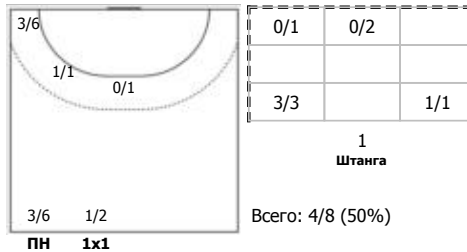

№8 Симич Михайло (Левый полусредний)

№13 Станоевич Владан (Левый полусредний)

№22 Дордевич Лука (Центральный)

№24 Симич Неманья (Полусредний)

№44 Летич Никола (Линейный)

№77 Лучич Леон (Левый крайний)

Условные обозначения: 7 м - 7-метровый штрафной бросок.