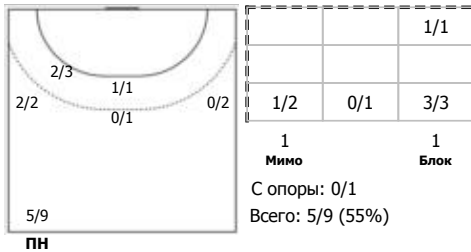

№8 Симич Михайло (Левый полусредний)

№13 Станоевич Владан (Левый полусредний)

№22 Дордевич Лука (Центральный)

№24 Симич Неманья (Полусредний)

№44 Летич Никола (Линейный)

№77 Лучич Леон (Левый крайний)

Условные обозначения: 7 м - 7-метровый штрафной бросок.