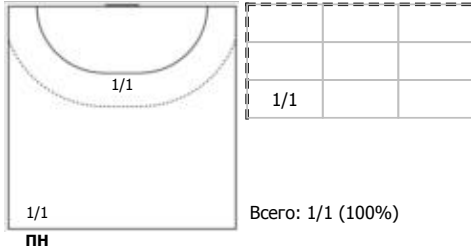

ФЕДЕРАЦИЯ ГАНДБОЛА РОССИИ

официальный сайт ФГР www.rushandball.ru размещает онлайн хода матча и статистические отчеты

Карта бросков

Соревнование: МТ.MEDVEDI CUP 2020, юноши	Город: Чехов	Зрители: 150	Время начала: 12:27
Этап: -	Арена: ДС "Олимпийский" им. В.С. Максимова	Вместимость: 3000	Время окончания: 13:52
Дата: 19.02.2020	№: 03	Матч ID: 16231	Продолжительность: 1:25

Технический делегат: ПРИЕМКО Александр	Секундометрист: РАЗВОЗОВ Георгий
Судьи: ВАЛГУЗОВ Евгений, ТАРАСОВ Никита	Секретарь: ХОРОШЕВА Екатерина
Старший бригады секретарей: ХОРОШЕВА Екатерина	Статистик-оператор: СНОПОВ Петр
	Статистик-секретарь: АМОСОВ Кирилл

Чеховские медведи - 2002 (Московская область) - Локомотива (Босния и Герцеговина) 39:27 (19:16)

В Локомотива, Босния и Герцеговина

Игроки Голы/броски

№4 Вукович Димитрэ (Правый полусредний)