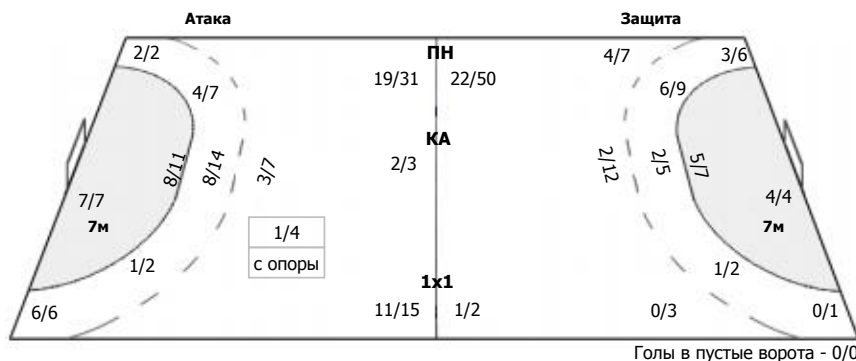

Мимо: 4
Штанга: 5

Вратари

Сейвы/броски: 17/44 (38%)

2/3	3/3	2/7
1/1	1/1	1/1
3/13	3/3	1/12

ПН: 16/38 (42%)
7м: 0/4 (0%)
БП: 1/2 (50%)

№1 Соловьев Павел

2/3	3/3	2/7
1/1	1/1	1/1
3/13	3/3	1/12

ПН: 16/38 (42%)
7м: 0/4 (0%)
БП: 1/2 (50%)
Всего: 17/44 (38%)