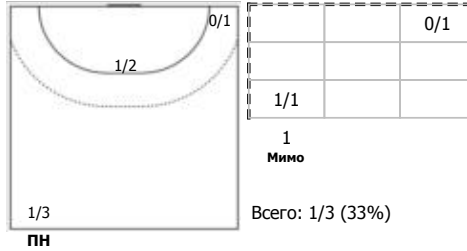

№8 Симич Михайло (Левый полусредний)

№13 Станоевич Владан (Левый полусредний)

№22 Дордевич Лука (Центральный)

№24 Симич Неманья (Полусредний)

№44 Летич Никола (Линейный)

№77 Лучич Леон (Левый крайний)

Условные обозначения: 7 м - 7-метровый штрафной бросок.