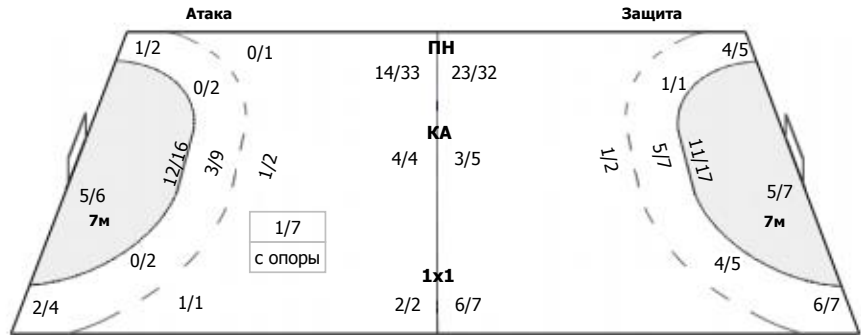

ФЕДЕРАЦИЯ ГАНДБОЛА РОССИИ

официальный сайт ФГР www.rushandball.ru размещает онлайн хода матча и статистические отчеты

Карта бросков

Соревнование: Кубок России среди женских к	Город: Москва	Зрители: 450	Время начала: 14:01
Этап: 1/2 финала (1)	Арена: УСЗ «Игровой»	Вместимость: 1102	Время окончания: 15:25
Дата: 19.08.2020	Матч №: ПФ/1	Матч ID: 16650	Продолжительность: 1:24

Технический делегат: ВАРТАНЯН Стелла	Секундометрист: НАБИЕВ Альберт
Судьи: ВОЛОДЬКОВ Николай, ЗОТИН Евгений	Секретарь: ЗАВЬЯЛОВА Анастасия
Старший бригады секретарей: ХОРОШЕВА Екатерина	Статистик-оператор: СНОПОВ Петр
	Статистик-секретарь: РАТОМСКАЯ Лариса

Ростов-Дон (Ростов-на-Дону) - Кубань (Краснодар) 37:25 (23:10)

В Кубань, Краснодар

Команда

Голы/броски: 25/45 (55%)

3/6	1/2	1/1	Мимо: 1
4/8		4/4	Штанга: 4
5/5	4/5	3/6	Блок: 3

Вратари

Сейвы/броски: 7/44 (15%)

1/1	0/4	0/5	ПН: 4/28 (14%)
0/5	1/2	3/4	7м: 1/6 (16%)
0/9	2/5	0/9	БП: 2/10 (20%)

Голы в пустые ворота - 1/1

№16 Чипула Вероника

	0/2	0/1	ПН: 0/3 (0%)
0/1		0/1	БП: 0/3 (0%)
	0/1		Всего: 0/6 (0%)

№99 Самарская Виктория

1/1	0/2	0/4	ПН: 4/25 (16%)
0/4	1/2	3/3	7м: 1/6 (16%)
0/9	2/4	0/9	БП: 2/7 (28%)
			Всего: 7/38 (18%)

7-метровые броски

Голы/броски: 5/6 (83%)

		1/1	Штанга: 1
3/3		1/1	

№7 Голуб Диана

			Всего:
1/1			1/1 (100%)

№20 Жилинскайте Виктория

		1/1	Всего:
1/1			2/2 (100%)

№25 Листопад Анастасия

			Всего:
1/1			1/2 (50%)

№88 Смирнова Елена

			Всего:
		1/1	1/1 (100%)

Условные обозначения: 7 м - 7-метровый штрафной бросок.

Тип атаки: ПН - позиционное нападение; КА - контратака; 1x1 - индивидуальный отрыв; БН - быстрое начало; БП - быстрый переход (включает КА, 1x1, БН).

Амплуа: В-вратарь; ЛК-левый крайний; ЛЛП-левый полусредний; Ц-разыгрывающий; ПП-правый полусредний; ПК-правый крайний; Л-линейный; П-полусредний; К-крайний.