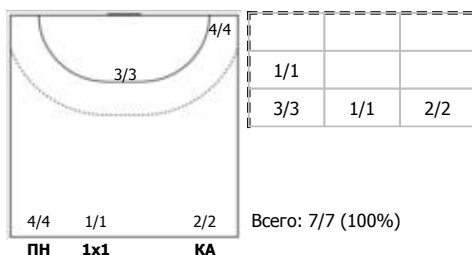

№6 Манагарова Юлия (Правый крайний)