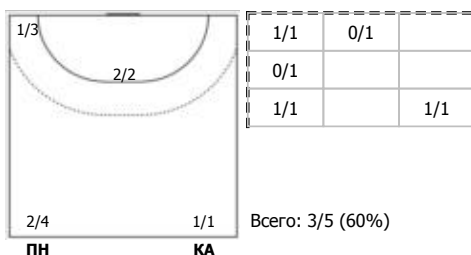

№8 Савинова Яна (Левый крайний)