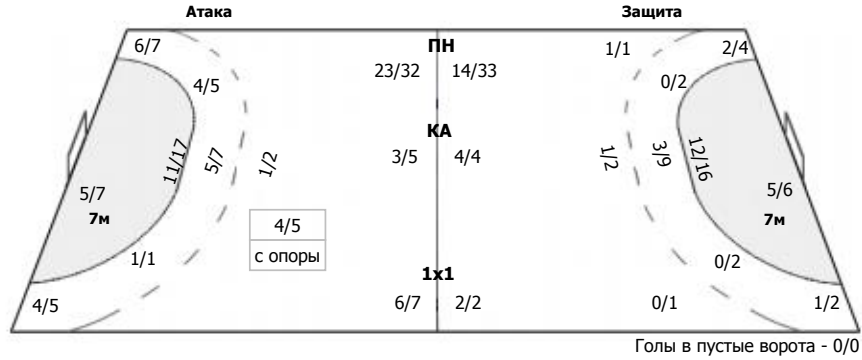

##### Вратари

Сейвы/броски: 12/36 (33%)

3/6	1/2	0/1	ПН: 12/26 (46%) 7м: 0/5 (0%) БП: 0/5 (0%)
4/8		0/4	
0/5	1/4	3/6	