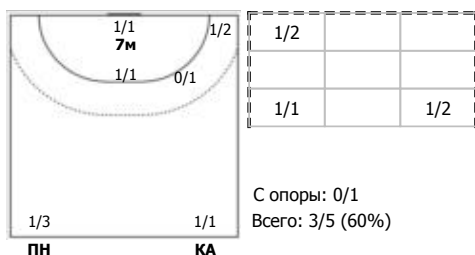

ФЕДЕРАЦИЯ ГАНДБОЛА РОССИИ

официальный сайт ФГР www.rushandball.ru размещает онлайн хода матча и статистические отчеты

Карта бросков

Соревнование: Кубок России среди женских клубов	Город: Москва	Зрители: 450	Время начала: 14:01
Этап: 1/2 финала (1)	Арена: УСЗ «Игровой»	Вместимость: 1102	Время окончания: 15:25
Дата: 19.08.2020	Матч №: ПФ/1	Матч ID: 16650	Продолжительность: 1:24

Технический делегат: ВАРТАНЯН Стелла	Секундометрист: НАБИЕВ Альберт
Судьи: ВОЛОДЬКОВ Николай, ЗОТИН Евгений	Секретарь: ЗАВЬЯЛОВА Анастасия
Старший бригады секретарей: ХОРОШЕВА Екатерина	Статистик-оператор: СНОПОВ Петр
	Статистик-секретарь: РАТОМСКАЯ Лариса

Ростов-Дон (Ростов-на-Дону) - Кубань (Краснодар) 37:25 (23:10)

В Кубань, Краснодар

Игроки

Голы/броски

№7 Голуб Диана (Правый крайний)