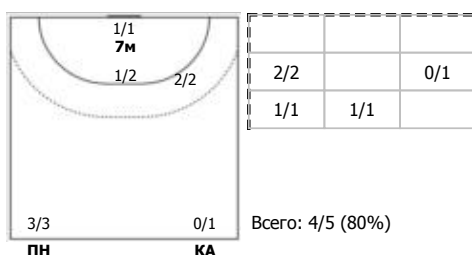

№25 Фролова Ярослава (Центральный)