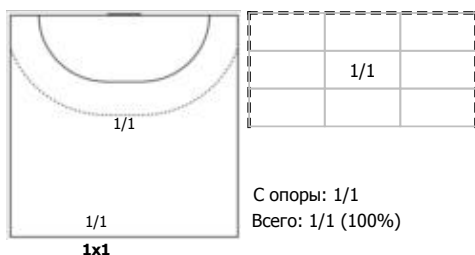

ФЕДЕРАЦИЯ ГАНДБОЛА РОССИИ

официальный сайт ФГР www.rushandball.ru размещает онлайн хода матча и статистические отчеты

Карта бросков

Соревнование: Кубок России среди женских клубов	Город: Москва	Зрители: 450	Время начала: 14:01
Этап: 1/2 финала (1)	Арена: УСЗ «Игровой»	Вместимость: 1102	Время окончания: 15:25
Дата: 19.08.2020	Матч №: ПФ/1	Матч ID: 16650	Продолжительность: 1:24

Технический делегат: ВАРТАНЯН Стелла	Секундометрист: НАБИЕВ Альберт
Судьи: ВОЛОДЬКОВ Николай, ЗОТИН Евгений	Секретарь: ЗАВЬЯЛОВА Анастасия
Старший бригады секретарей: ХОРОШЕВА Екатерина	Статистик-оператор: СНОПОВ Петр
	Статистик-секретарь: РАТОМСКАЯ Лариса

Ростов-Дон (Ростов-на-Дону) - Кубань (Краснодар) 37:25 (23:10)

А Ростов-Дон, Ростов-на-Дону

Игроки

Голы/броски

№1 Габисова Галина (Вратарь)