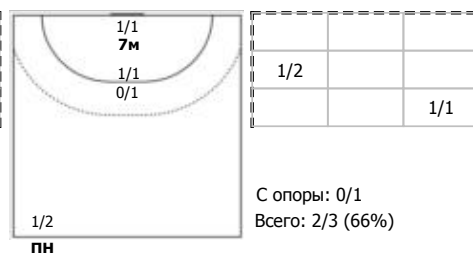

№88 Смирнова Елена (Левый полусредний)

Условные обозначения: 7 м - 7-метровый штрафной бросок.

Тип атаки: ПН - позиционное нападение; КА - контратака; 1x1 - индивидуальный отрыв; БН - быстрое начало; БП - быстрый переход (включает КА, 1x1, БН).

Амплуа: В-вратарь; ЛК-левый крайний; ЛП-левый полусредний; Ц-разыгрывающий; ПП-правый полусредний; ПК-правый крайний; Л-линейный; П-полусредний; К-крайний.