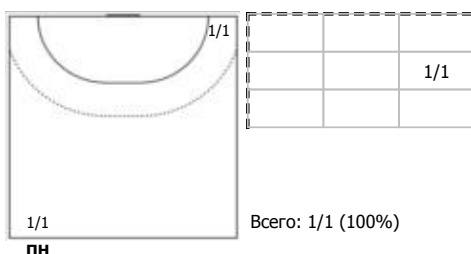

№14 Кандакова Анна (Правый крайний)