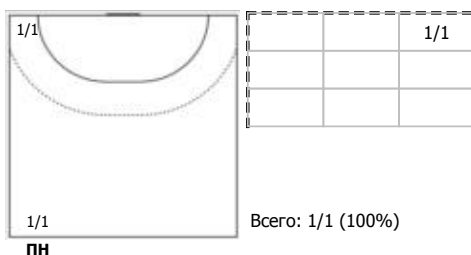

Университет (Ижевск) - Астраханочка (Астрахань) 24:31 (13:16)

А Университет, Ижевск

Игроки

Голы/броски

№4 Вахрушева Виктория (Правый крайний)

№5 Альшанова Светлана (Левый крайний)

№7 Шаклеина Ольга (Правый полусредний)