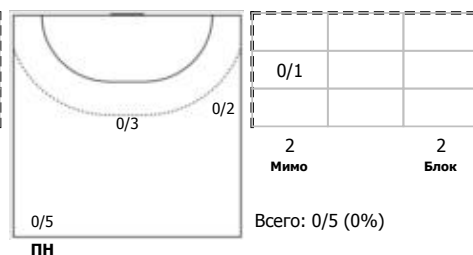

Университет (Ижевск) - Астраханочка (Астрахань) 24:31 (13:16)

А Университет, Ижевск

Игроки

Голы/броски

№4 Вахрушева Виктория (Правый крайний)

№5 Альшанова Светлана (Левый крайний)

№7 Шаклеина Ольга (Правый полусредний)