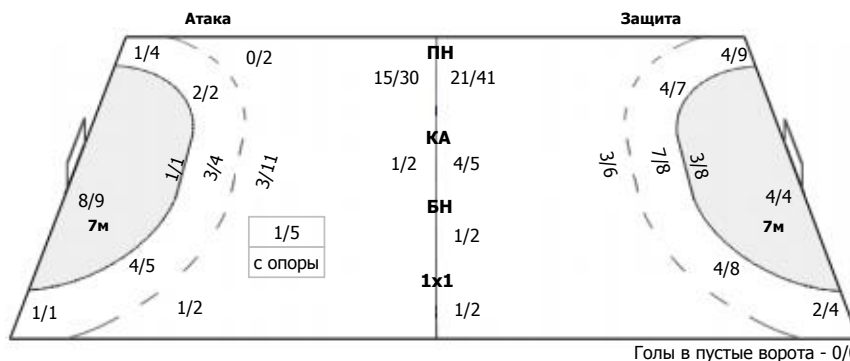

1/9	1/5
7/18	5/10
0/1	1/2
	1/2

ПН: 13/32 (40%)
7м: 0/4 (0%)
БП: 3/11 (27%)

№1 Пойлова Юлия

1/9	1/4
7/17	5/10
0/1	1/2
	1/2

ПН: 13/32 (40%)
7м: 0/2 (0%)
БП: 3/11 (27%)
Всего: 16/45 (35%)

№16 Кизина Ирина

	0/1
0/1	