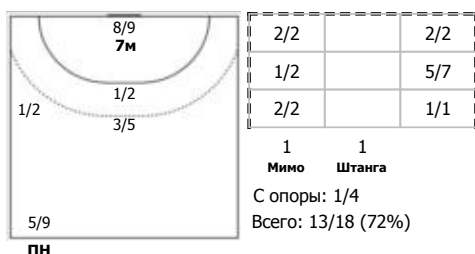

№8 Береснева Екатерина (Левый полусредний)