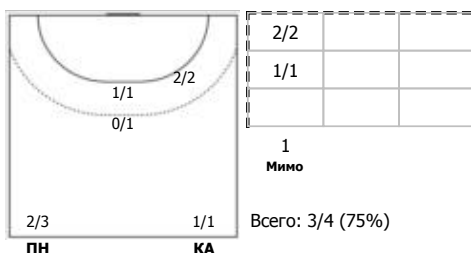

№8 Береснева Екатерина (Левый полусредний)

№14 Кандакова Анна (Правый крайний)

№17 Чужанова Лилия (Центральный)

№23 Обуховская Ксения (Линейный)

№81 Иванова Анна (Правый полусредний)

Условные обозначения: 7 м - 7-метровый штрафной бросок.