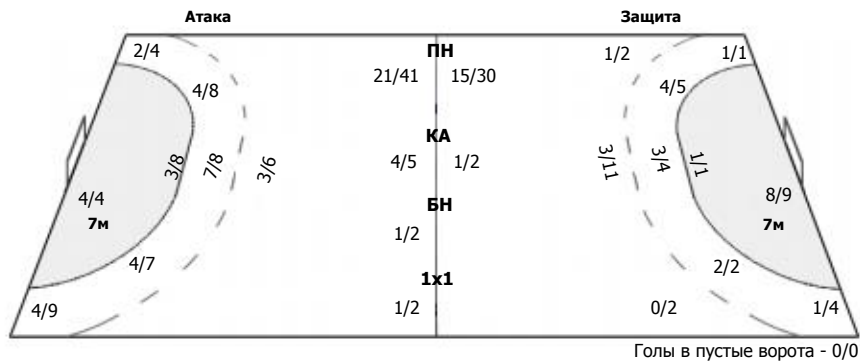

Голы в пустые ворота - 0/0

№1 Рябцева Анастасия

1/5	0/2	ПН: 7/16 (43%)
3/5	4/9	7м: 0/6 (0%)
0/3		БП: 1/2 (50%)
		Всего: 8/24 (33%)

№16 Аношкина Эвелина

	0/1	7м: 0/1 (0%)
		Всего: 0/1 (0%)

№44 Трусова Кира

0/2		ПН: 0/6 (0%)
0/1	0/3	7м: 0/1 (0%)
		Всего: 0/7 (0%)