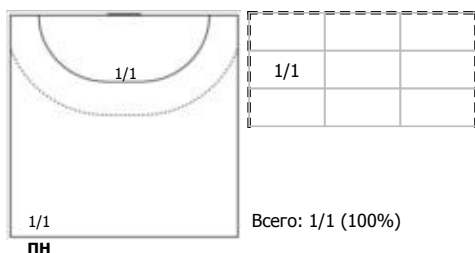

№8 Береснева Екатерина (Левый полусредний)

№14 Кандакова Анна (Правый крайний)

№17 Чужанова Лилия (Центральный)

№23 Обуховская Ксения (Линейный)

№81 Иванова Анна (Правый полусредний)

Условные обозначения: 7 м - 7-метровый штрафной бросок.