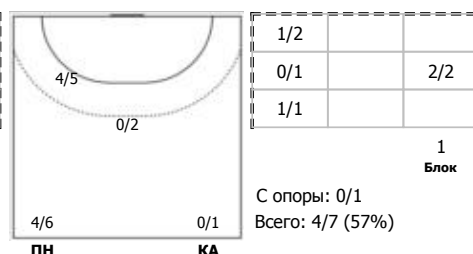

№17 Чужанова Лилия (Центральный)