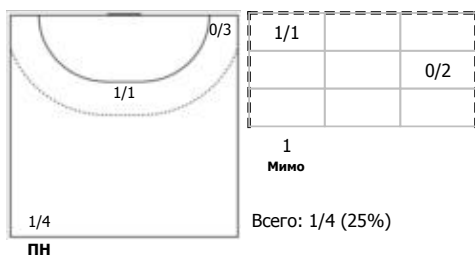

ФЕДЕРАЦИЯ ГАНДБОЛА РОССИИ

официальный сайт ФГР www.rushandball.ru размещает онлайн хода матча и статистические отчеты

Карта бросков

Соревнование: Чемпионат России по гандболу	Город: Ижевск	Зрители: 0	Время начала: 17:00
Этап: Предв. этап	Арена: ДС "Университет"	Вместимость: 1000	Время окончания: 18:27
Дата: 25.09.2020	Матч №: 032	Матч ID: 16695	Продолжительность: 1:27

Технический делегат: ЕФРЕМОВ Михаил	Секундометрист: ПОПОВА Наталья
Судьи: САБЛЕВ Александр, СОКОЛОВ Виктор	Секретарь: БЕЛЯЕВА Алевтина
Старший бригады секретарей: БЕЛЯЕВА Алевтина	Статистик-оператор: ИВАНОВА Светлана
	Статистик-секретарь: КУДРЯШЕВА Елена

Университет (Ижевск) - Астраханочка (Астрахань) 24:31 (13:16)

А Университет, Ижевск

Игроки

Голы/броски

№4 Вахрушева Виктория (Правый крайний)