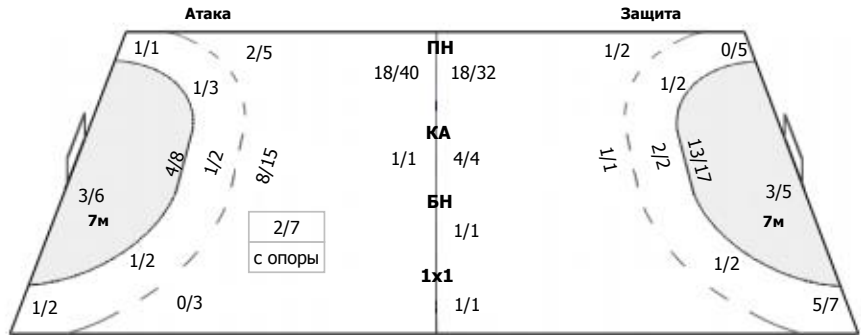

0/2	1/3	0/2
0/5		5/12
2/6	0/1	3/7

ПН: 11/29 (37%)
7м: 0/3 (0%)
БП: 0/6 (0%)

Голы в пустые ворота - 0/0

№1 Рябцева Анастасия

		0/1
0/1		3/6
1/1	0/1	1/3

ПН: 5/12 (41%)
7м: 0/1 (0%)
Всего: 5/13 (38%)

№16 Аношкина Эвелина