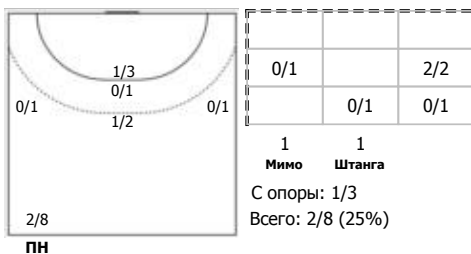

№11 Сабирова Карина (Левый полусредний)

№13 Шапошникова Анна (Правый полусредний)

№17 Зеленкова Екатерина (Правый полусредний)

№21 Стельмах Ирина (Линейный)

№31 Дебелич Ана (Линейный)

№34 Малашенко Елизавета (Центральный)