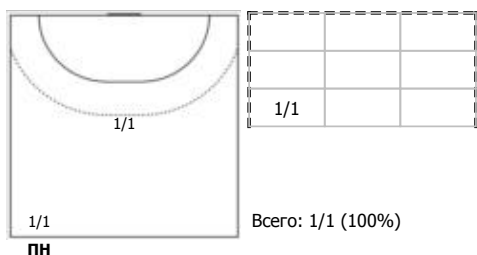

ФЕДЕРАЦИЯ ГАНДБОЛА РОССИИ

официальный сайт ФГР www.rushandball.ru размещает онлайн хода матча и статистические отчеты

Карта бросков

Соревнование: Чемпионат России по гандболу	Город: Ростов-на-Дону	Зрители: 721	Время начала: 20:00
Этап: Предв. этап	Арена: ГБУ РО СШОР № 8 (Дворец спорта)	Вместимость: 3000	Время окончания: 21:28
Дата: 29.10.2020	Матч №: 052	Матч ID: 16715	Продолжительность: 1:28

Технический делегат: ОЧЕРЕТИН Геннадий	Секундометрист: НЕСУДИМОВА Светлана
Судьи: АЛПАИДЗЕ Виктория, БЕРЕЗКИНА Татьяна	Секретарь: ФАСТОВА Татьяна
Старший бригады секретарей: ГОРШКОВА Светлана	Статистик-оператор: МАКАРОВА Юлия
	Статистик-секретарь: ФЕДОТОВА Виктория

Ростов-Дон (Ростов-на-Дону) - Астраханочка (Астрахань) 27:22 (19:10)

А Ростов-Дон, Ростов-на-Дону

Игроки

Голы/броски

№1 Габисова Галина (Вратарь)