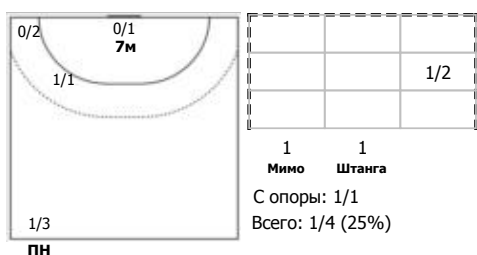

№51 Таженова Милана (Центральный)