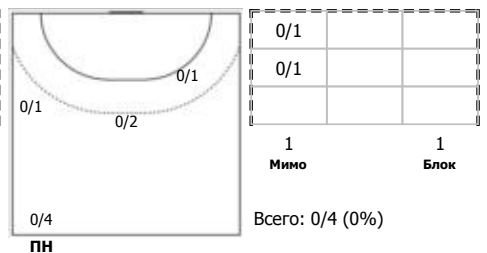

№11 Сабирова Карина (Левый полусредний)

№13 Шапошникова Анна (Правый полусредний)

№17 Зеленкова Екатерина (Правый полусредний)

№21 Стельмах Ирина (Линейный)

№31 Дебелич Ана (Линейный)

№34 Малашенко Елизавета (Центральный)