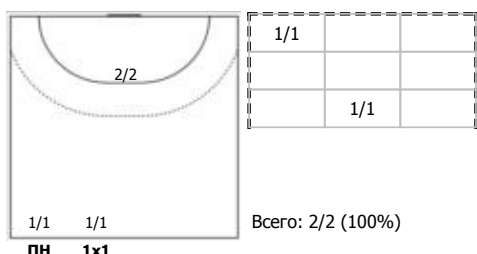

№13 Вяхирева Анна (Правый полусредний)