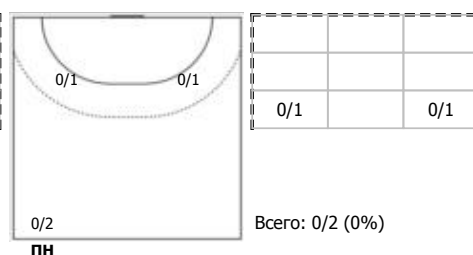

№99 Борщенко Виктория (Левый крайний)

Условные обозначения: 7 м - 7-метровый штрафной бросок.

Тип атаки: ПН - позиционное нападение; КА - контратака; 1x1 - индивидуальный отрыв; БН - быстрое начало; БП - быстрый переход (включает КА, 1x1, БН).