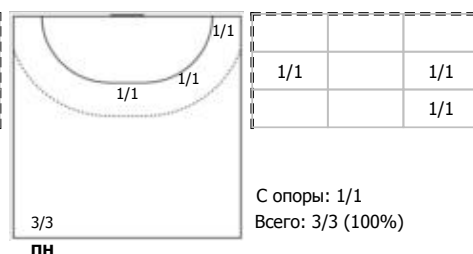

№25 Фролова Ярослава (Центральный)