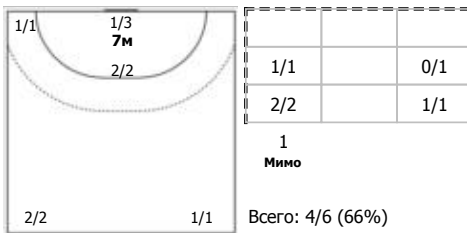

№8 Самохина Дарья (Левый крайний)