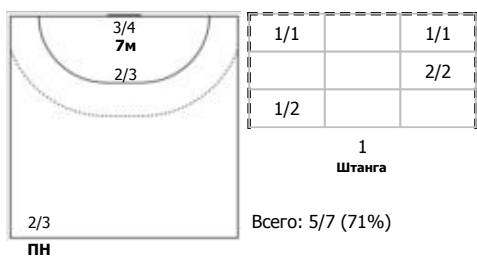

№13 Вяхирева Анна (Правый полусредний)

№17 Бобровникова Владлена (Левый полус)

№25 Фролова Ярослава (Центральный)

№51 Таженова Милана (Центральный)

№63 Кожокарь Кристина (Левый крайний)

№77 Заади Дёна Грейс Лиди (Полусредний)

№99 Борщенко Виктория (Левый крайний)

Условные обозначения: 7 м - 7-метровый штрафной бросок.

Тип атаки: ПН - позиционное нападение; КА - контратака; 1x1 - индивидуальный отрыв; БН - быстрое начало; БП - быстрый переход (включает КА, 1x1, БН).