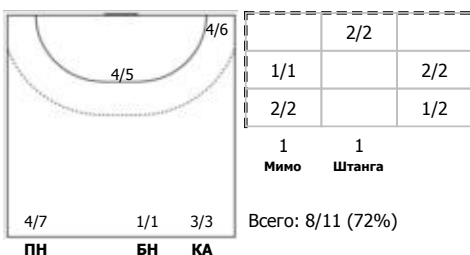

№6 Манагарова Юлия (Правый крайний)