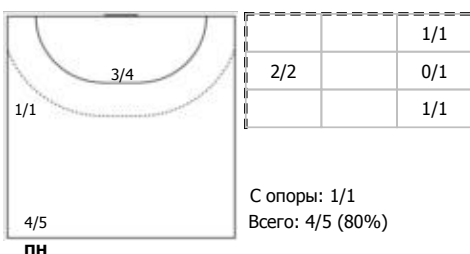

№17 Бобровникова Владлена (Левый полус)