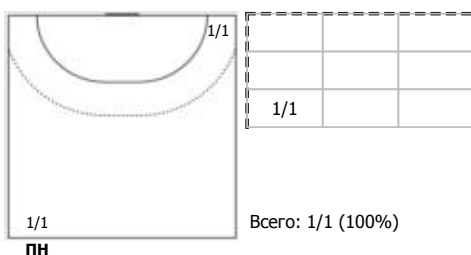

№73 Ежикова Карина (Левый полусредний)

№77 Никитина Ирина (Центральный)

№87 Корнеева Ирина (Левый полусредний)

№91 Тарасова Кристина (Левый крайний)

Условные обозначения: 7 м - 7-метровый штрафной бросок.