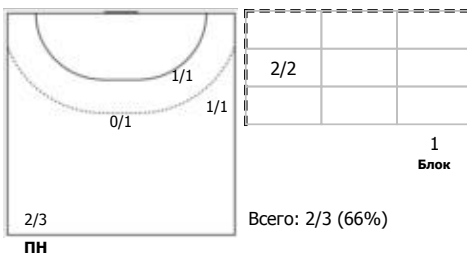

№11 Сабирова Карина (Левый полусредний)

№13 Шапошникова Анна (Правый полусредний)

№17 Зеленкова Екатерина (Правый полусредний)

№21 Стельмах Ирина (Линейный)

№31 Дебелич Ана (Линейный)

№34 Малашенко Елизавета (Центральный)