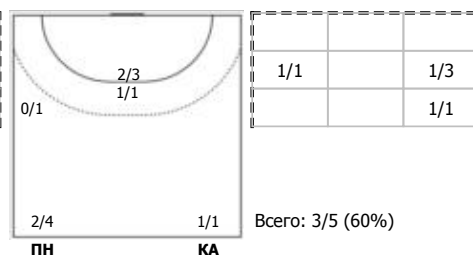

№8 Сень Анна (Левый полусредний)