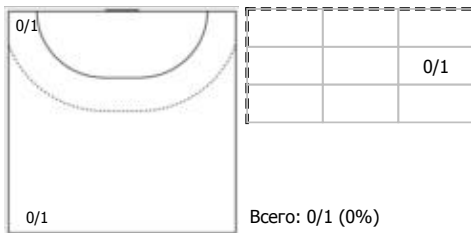

ФЕДЕРАЦИЯ ГАНДБОЛА РОССИИ

официальный сайт ФГР www.rushandball.ru размещает онлайн хода матча и статистические отчеты

Карта бросков

Соревнование: Чемпионат России по гандболу	Город: Ростов-на-Дону	Зрители: 721	Время начала: 20:00
Этап: Предв. этап	Арена: ГБУ РО СШОР № 8 (Дворец спорта)	Вместимость: 3000	Время окончания: 21:28
Дата: 29.10.2020	Матч №: 052	Матч ID: 16715	Продолжительность: 1:28

Технический делегат: ОЧЕРЕТИН Геннадий	Секундометрист: НЕСУДИМОВА Светлана
Судьи: АЛПАИДЗЕ Виктория, БЕРЕЗКИНА Татьяна	Секретарь: ФАСТОВА Татьяна
Старший бригады секретарей: ГОРШКОВА Светлана	Статистик-оператор: МАКАРОВА Юлия
	Статистик-секретарь: ФЕДОТОВА Виктория

Ростов-Дон (Ростов-на-Дону) - Астраханочка (Астрахань) 27:22 (19:10)

В Астраханочка, Астрахань

Игроки

Голы/броски

№5 Фанина Екатерина (Левый крайний)