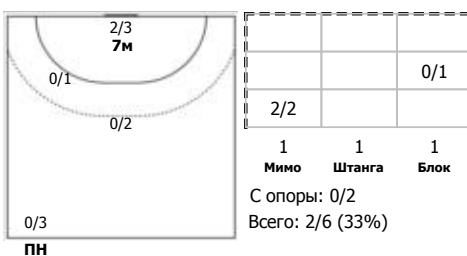

№77 Никитина Ирина (Центральный)