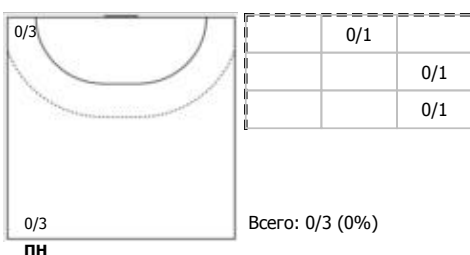

№63 Кожокарь Кристина (Левый крайний)