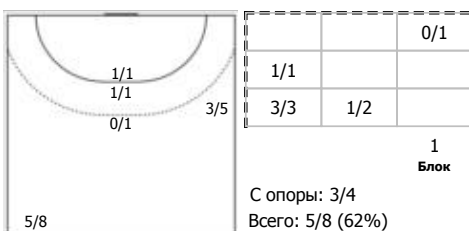

##### №78 Сиднина Элина (Правый полусредний)

5/8

ПН