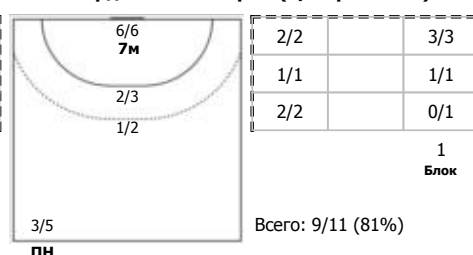

№35 Кирдяшева Валерия (Центральный)

ПН