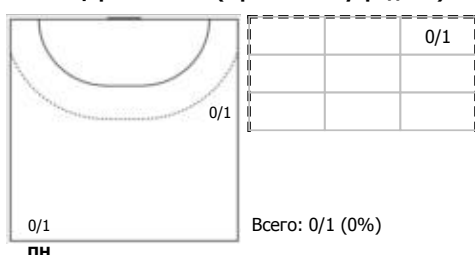

№25 Щербак Ольга (Правый полусредний)

ПН