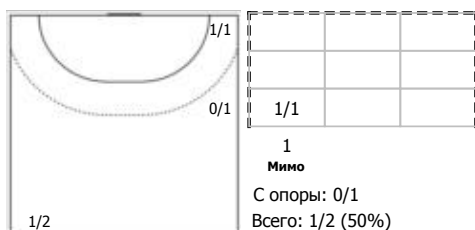

ФЕДЕРАЦИЯ ГАНДБОЛА РОССИИ

официальный сайт ФГР www.rushandball.ru размещает онлайн хода матча и статистические отчеты

Карта бросков

Соревнование: Чемпионат России по гандболу	Город: Волгоград	Зрители:	Время начала: 17:00
Этап: Предв. этап	Арена: СГЗ "Динамо"	Вместимость: 1500	Время окончания: 18:21
Дата: 20.11.2020	Матч №: 062	Матч ID: 16725	Продолжительность: 1:21

Технический делегат: ДЕД Николай	Секундометрист: ТАМОЧКИНА Анна
Судьи: БАКАРИН Даниил, БАКАРИН Илья	Секретарь: КАГРАМАНОВА Ирина
Старший бригады секретарей:	Статистик-оператор: ЛЫСЕНКО Анна
	Статистик-секретарь: БУЯНОВА Ольга

Динамо-Синара (Волгоград) - Лада (Тольятти) 20:26 (9:13)

А Динамо-Синара, Волгоград

Игроки

Голы/броски

№3 Майорова Екатерина (Правый крайний)

1/2

ПН