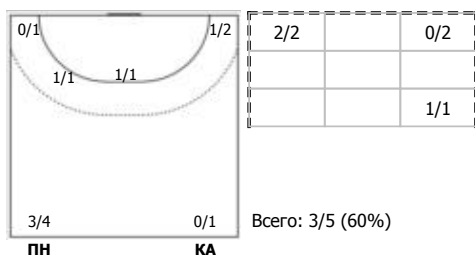

ФЕДЕРАЦИЯ ГАНДБОЛА РОССИИ

официальный сайт ФГР www.rushandball.ru размещает онлайн хода матча и статистические отчеты

Карта бросков

Соревнование: Чемпионат России по гандболу	Город: Волгоград	Зрители:	Время начала: 17:00
Этап: Предв. этап	Арена: СГЗ "Динамо"	Вместимость: 1500	Время окончания: 18:21
Дата: 20.11.2020	Матч №: 062	Матч ID: 16725	Продолжительность: 1:21

Технический делегат: ДЕД Николай	Секундометрист: ТАМОЧКИНА Анна
Судьи: БАКАРИН Даниил, БАКАРИН Илья	Секретарь: КАГРАМАНОВА Ирина
Старший бригады секретарей:	Статистик-оператор: ЛЫСЕНКО Анна
	Статистик-секретарь: БУЯНОВА Ольга

Динамо-Синара (Волгоград) - Лада (Тольятти) 20:26 (9:13)

В Лада, Тольятти

Игроки

Голы/броски

№2 Фомина Ольга (Правый крайний)

ПН КА