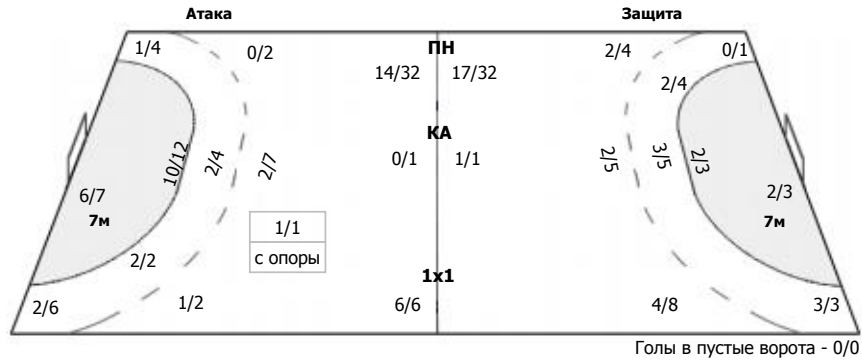

ФЕДЕРАЦИЯ ГАНДБОЛА РОССИИ

официальный сайт ФГР www.rushandball.ru размещает онлайн хода матча и статистические отчеты

Карта бросков

Соревнование: Чемпионат России по гандболу	Город: Волгоград	Зрители:	Время начала: 17:00
Этап: Предв. этап	Арена: СГЗ "Динамо"	Вместимость: 1500	Время окончания: 18:21
Дата: 20.11.2020	Матч №: 062	Матч ID: 16725	Продолжительность: 1:21

Технический делегат: ДЕД Николай	Секундометрист: ТАМОЧКИНА Анна
Судьи: БАКАРИН Даниил, БАКАРИН Илья	Секретарь: КАГРАМАНОВА Ирина
Старший бригады секретарей:	Статистик-оператор: ЛЫСЕНКО Анна
	Статистик-секретарь: БУЯНОВА Ольга

Динамо-Синара (Волгоград) - Лада (Тольятти) 20:26 (9:13)

В Лада, Тольятти

Команда

Голы/броски: 26/46 (56%)

8/9		7/12	Мимо: 4 Блок: 3
2/6		3/4	
5/5	0/1	1/2	

Вратари

Сейвы/броски: 10/30 (33%)

0/1		2/2	ПН: 9/26 (34%) 7м: 1/3 (33%) БП: 0/1 (0%)
3/6		2/4	
2/11	1/2	0/4	

№1 Лагина Анастасия

0/1			ПН: 2/11 (18%) 7м: 1/1 (100%) Всего: 3/12 (25%)
1/2		0/2	
1/5	1/1	0/1	

№93 Михайлюта Ирина

		2/2	ПН: 7/15 (46%) 7м: 0/2 (0%) БП: 0/1 (0%) Всего: 7/18 (38%)
2/4		2/2	
1/6	0/1	0/3	

7-метровые броски

Голы/броски: 6/7 (85%)

2/2		2/2
1/1		
1/1	0/1	

№35 Кирдяшева Валерия

2/2		2/2	Всего: 6/6 (100%)
1/1			
1/1			

№88 Аришина Любовь

			Всего: 0/1 (0%)
	0/1		

Условные обозначения: 7 м - 7-метровый штрафной бросок.

Тип атаки: ПН - позиционное нападение; КА - контратака; 1x1 - индивидуальный отрыв; БН - быстрое начало; БП - быстрый переход (включает КА, 1x1, БН).

Амплуа: В - вратарь; ЛК - левый крайний; ЛП - левый полусредний; Ц - разыгрывающий; ПП - правый полусредний; ПК - правый крайний; Л - линейный; П - полусредний; К - крайний.