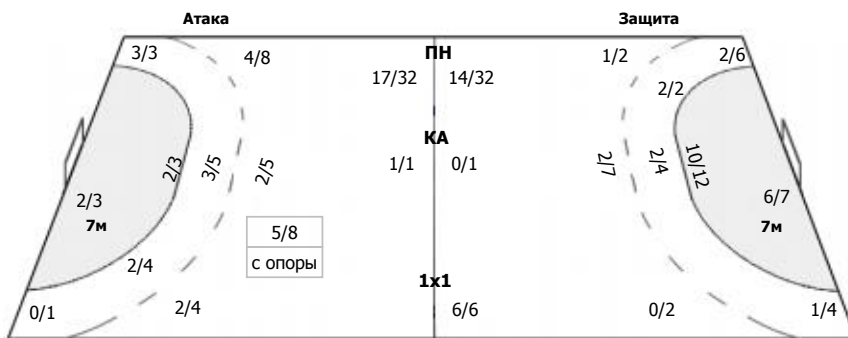

ФЕДЕРАЦИЯ ГАНДБОЛА РОССИИ

официальный сайт ФГР www.rushandball.ru размещает онлайн хода матча и статистические отчеты

Карта бросков

Соревнование: Чемпионат России по гандболу	Город: Волгоград	Зрители:	Время начала: 17:00
Этап: Предв. этап	Арена: СГЗ "Динамо"	Вместимость: 1500	Время окончания: 18:21
Дата: 20.11.2020	Матч №: 062	Матч ID: 16725	Продолжительность: 1:21

Технический делегат: ДЕД Николай	Секундометрист: ТАМОЧКИНА Анна
Судьи: БАКАРИН Даниил, БАКАРИН Илья	Секретарь: КАГРАМАНОВА Ирина
Старший бригады секретарей:	Статистик-оператор: ЛЫСЕНКО Анна
	Статистик-секретарь: БУЯНОВА Ольга

Динамо-Синара (Волгоград) - Лада (Тольятти) 20:26 (9:13)

А Динамо-Синара, Волгоград

Команда

Голы/броски: 20/36 (55%)

1/1		0/2
3/6		2/4
9/11	1/2	4/4

Мимо: 2
Штанга: 2
Блок: 2

Вратари

Сейвы/броски: 13/39 (33%)

1/9		5/12
4/6		1/4
0/5	1/1	1/2

ПН: 11/25 (44%)
7м: 1/7 (14%)
БП: 1/7 (14%)

Голы в пустые ворота - 0/0

№1 Верещак Анна

		0/1
	1/1	

7м: 1/2 (50%)
Всего: 1/2 (50%)

№12 Карабутова Екатерина

0/1		

7м: 0/1 (0%)
Всего: 0/1 (0%)

№50 Колесникова Надежда

1/9		5/11
4/5		1/4
0/5		1/2

ПН: 11/25 (44%)
7м: 0/4 (0%)
БП: 1/7 (14%)
Всего: 12/36 (33%)

7-метровые броски

Голы/броски: 2/3 (66%)

0/1		
1/1		1/1

№8 Лебедева Анжелика

0/1		
1/1		1/1

Всего: 2/3 (66%)

Условные обозначения: 7 м - 7-метровый штрафной бросок.

Тип атаки: ПН - позиционное нападение; КА - контратака; 1х1 - индивидуальный отрыв; БН - быстрое начало; БП - быстрый переход (включает КА, 1х1, БН).

Амплуа: В - вратарь; ЛК - левый крайний; ЛП - левый полусредний; Ц - разыгрывающий; ПП - правый полусредний; ПК - правый крайний; Л - линейный; П - полусредний; К - крайний.