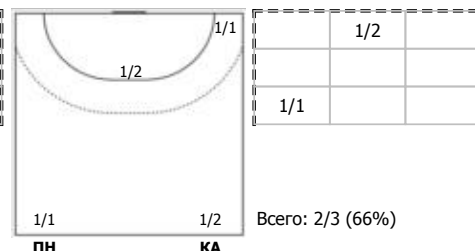

№44 Собкало Валерия (Правый крайний)