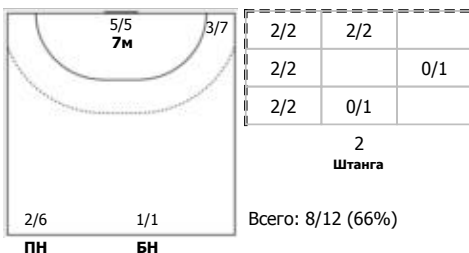

№7 Голуб Диана (Правый крайний)