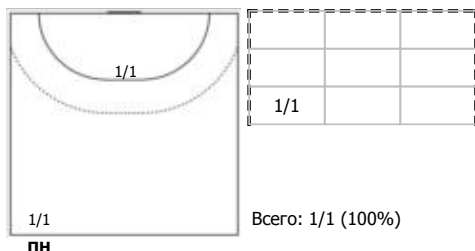

№10 Трухина Ксения (Линейный)