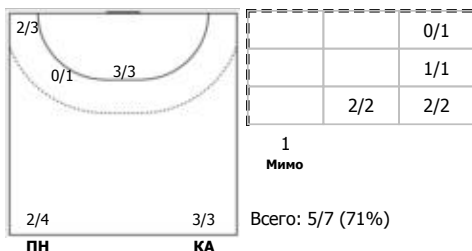

№63 Кожокарь Кристина (Левый крайний)