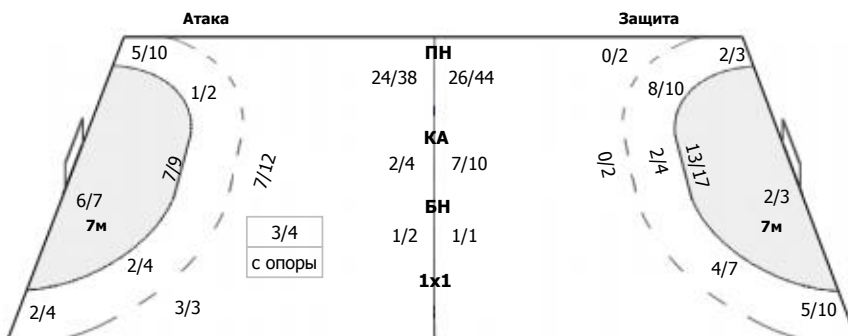

1/1	2/6	1/8
0/5		2/8
2/6	4/8	3/9

ПН: 11/37 (29%)
7м: 1/3 (33%)
БП: 3/11 (27%)

Голы в пустые ворота - 1/1

№99 Самарская Виктория

1/1	2/6	1/8
0/5		2/8
2/6	4/8	3/9

ПН: 11/37 (29%)
7м: 1/3 (33%)
БП: 3/11 (27%)
Всего: 15/51 (29%)