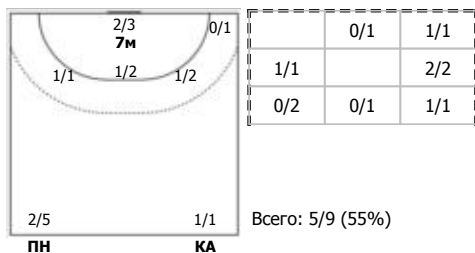

№99 Борщенко Виктория (Левый крайний)

Условные обозначения: 7 м - 7-метровый штрафной бросок.

Тип атаки: ПН - позиционное нападение; КА - контратака; 1x1 - индивидуальный отрыв; БН - быстрое начало; БП - быстрый переход (включает КА, 1x1, БН).