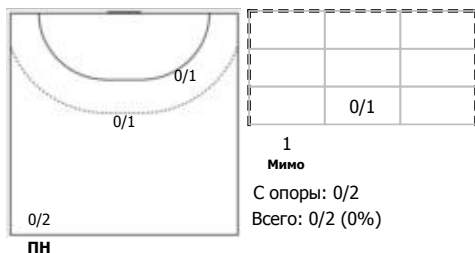

ФЕДЕРАЦИЯ ГАНДБОЛА РОССИИ

официальный сайт ФГР www.rushandball.ru размещает онлайн хода матча и статистические отчеты

Карта бросков

Соревнование: Чемпионат России по гандболу	Город: Ростов-на-Дону	Зрители: 899	Время начала: 19:30
Этап: Предв. этап	Арена: ГБУ РО СШОР № 8 (Дворец спорта)	Вместимость: 3000	Время окончания: 20:55
Дата: 11.11.2020	Матч №: 066	Матч ID: 16729	Продолжительность: 1:25

Технический делегат: ПРИЕМКО Александр	Секундометрист: НЕСУДИМОВА Светлана
Судьи: АЛЕКСАШИН Роман, САЕНКО Денис	Секретарь: ГОРШКОВА Светлана
Старший бригады секретарей: ФАСТОВА Татьяна	Статистик-оператор: ДЕНИСЕНКО Юлия
	Статистик-секретарь: МИШУЛА Ольга

Ростов-Дон (Ростов-на-Дону) - Кубань (Краснодар) 36:33 (17:15)

А Ростов-Дон, Ростов-на-Дону

Игроки

Голы/броски

№8 Сень Анна (Левый полусредний)