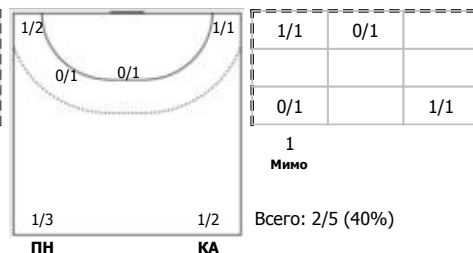

№8 Савинова Яна (Левый крайний)