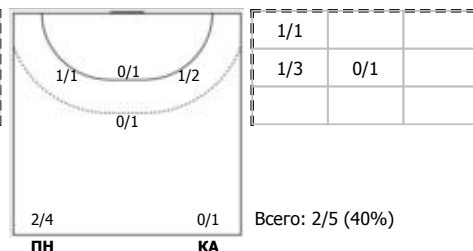

№17 Бараник Валерия (Линейный)

№20 Жилинскийте Виктория (Левый полусредний)

№24 Ефимкина Анна (Правый крайний)

№25 Листопад Анастасия (Центральный)

№64 Дудина Мария (Правый полусредний)

Условные обозначения: 7 м - 7-метровый штрафной бросок.