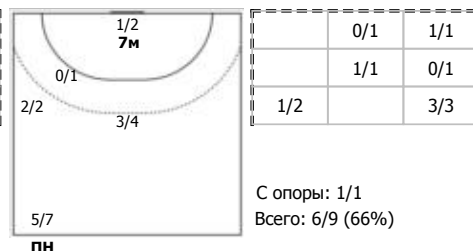

№17 Бараник Валерия (Линейный)

№20 Жилинскийте Виктория (Левый полусредний)

№24 Ефимкина Анна (Правый крайний)

№25 Листопад Анастасия (Центральный)

№64 Дудина Мария (Правый полусредний)

Условные обозначения: 7 м - 7-метровый штрафной бросок.