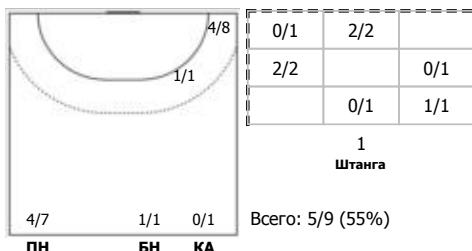

№33 Крпеж Шлезак Катарина (Правый край)