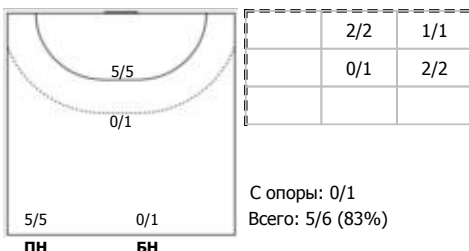

№17 Бараник Валерия (Линейный)

№20 Жилинскийте Виктория (Левый полусредний)

№24 Ефимкина Анна (Правый крайний)

№25 Листопад Анастасия (Центральный)

№64 Дудина Мария (Правый полусредний)

Условные обозначения: 7 м - 7-метровый штрафной бросок.