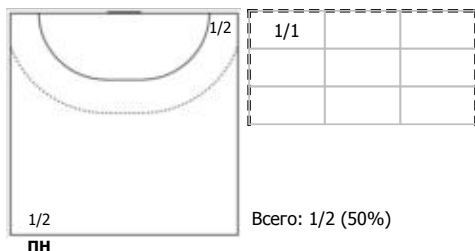

№17 Бараник Валерия (Линейный)

№20 Жилинскийте Виктория (Левый полусредний)

№24 Ефимкина Анна (Правый крайний)

№25 Листопад Анастасия (Центральный)

№64 Дудина Мария (Правый полусредний)

Условные обозначения: 7 м - 7-метровый штрафной бросок.