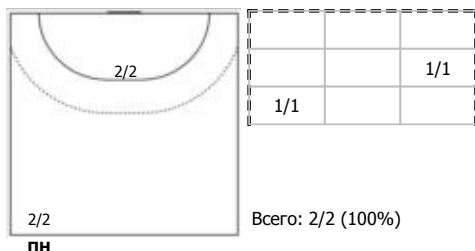

№19 Макеева Ксения (Линейный)