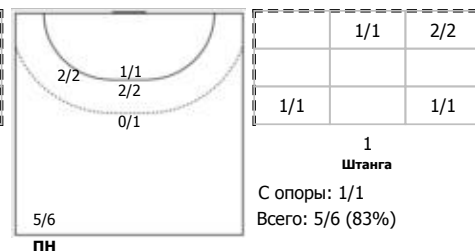

№99 Борщенко Виктория (Левый крайний)

Условные обозначения: 7 м - 7-метровый штрафной бросок.

Тип атаки: ПН - позиционное нападение; КА - контратака; 1x1 - индивидуальный отрыв; БН - быстрое начало; БП - быстрый переход (включает КА, 1x1, БН).