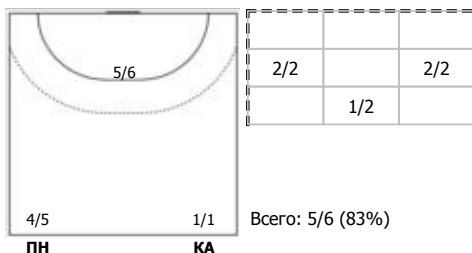

№14 Лагерквист Анна Карин Беатрис (Линей)