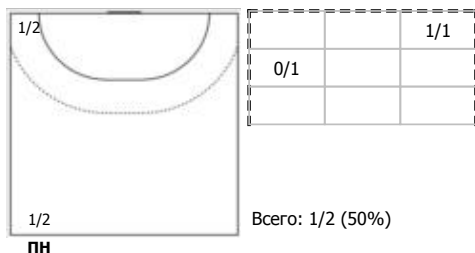

ФЕДЕРАЦИЯ ГАНДБОЛА РОССИИ

официальный сайт ФГР www.rushandball.ru размещает онлайн хода матча и статистические отчеты

Карта бросков

Соревнование: Чемпионат России по гандболу	Город: Ростов-на-Дону	Зрители: 899	Время начала: 19:30
Этап: Предв. этап	Арена: ГБУ РО СШОР № 8 (Дворец спорта)	Вместимость: 3000	Время окончания: 20:55
Дата: 11.11.2020	Матч №: 066	Матч ID: 16729	Продолжительность: 1:25

Технический делегат: ПРИЕМКО Александр	Секундометрист: НЕСУДИМОВА Светлана
Судьи: АЛЕКСАШИН Роман, САЕНКО Денис	Секретарь: ГОРШКОВА Светлана
Старший бригады секретарей: ФАСТОВА Татьяна	Статистик-оператор: ДЕНИСЕНКО Юлия
	Статистик-секретарь: МИШУЛА Ольга

Ростов-Дон (Ростов-на-Дону) - Кубань (Краснодар) 36:33 (17:15)

В Кубань, Краснодар

Игроки

Голы/броски

№4 Давиденко Александра (Левый крайний)