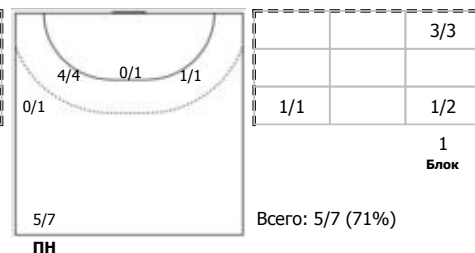

№17 Бобровникова Владлена (Левый полусредний)