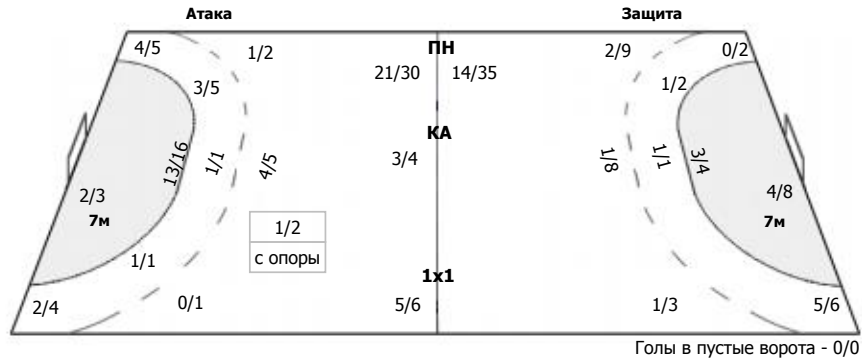

##### Вратари

Сейвы/броски: 16/34 (47%)

2/3	0/2	1/3
3/4		3/4
3/13	3/3	1/2

ПН: 13/27 (48%)  
7м: 3/7 (42%)  
БП: (%)