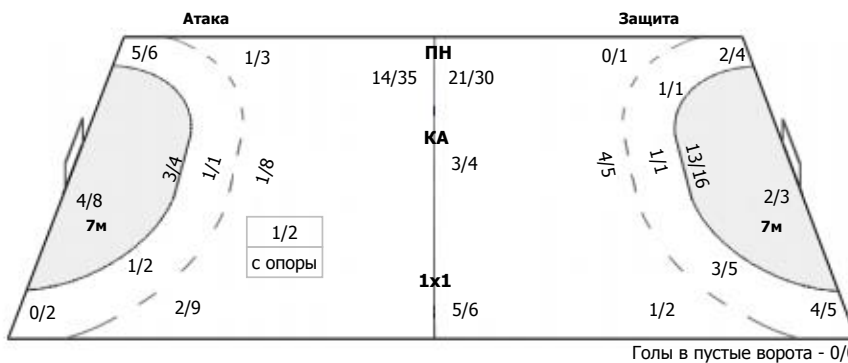

ФЕДЕРАЦИЯ ГАНДБОЛА РОССИИ

официальный сайт ФГР www.rushandball.ru размещает онлайн хода матча и статистические отчеты

Карта бросков

Соревнование: Чемпионат России по гандболу	Город: Тольятти	Зрители: 400	Время начала: 18:00
Этап: Предв. этап	Арена: УСК "Олимп"	Вместимость: 2500	Время окончания: 19:22
Дата: 17.11.2020	Матч №: 069	Матч ID: 16732	Продолжительность: 1:22

Технический делегат: КИЯШКО Алексей	Секундометрист: ЛЕВЧЕНКО Леонид
Судьи: ГЕРАСИМОВА Анастасия, ГЕРАСИМОВА Дарья	Секретарь: ПАЗЕНИЮК Татьяна
Старший бригады секретарей: КОВАЛЕВА Светлана	Статистик-оператор: КАШИНА Наталья
	Статистик-секретарь: ДАВЫДОВ Алексей

Лада (Тольятти) - Университет (Ижевск) 31:18 (17:9)

В Университет, Ижевск

Команда

Голы/броски: 18/43 (41%)

1/3	2/2	2/3
1/4		1/4
10/13	0/3	1/2

Мимо: 4
Штанга: 1
Блок: 4

Вратари

Сейвы/броски: 6/37 (16%)

0/3	2/2	0/3
2/4		1/9
1/9		0/7

ПН: 5/26 (19%)
7м: 0/2 (0%)
БП: 1/9 (11%)

№1 Пойлова Юлия

0/2	2/2	0/2
2/4		1/7
1/8		0/4

ПН: 5/20 (25%)
7м: 0/1 (0%)
БП: 1/8 (12%)
Всего: 6/29 (20%)

№31 Ермакова Марина

0/1		0/1
		0/2
0/1		0/3

ПН: 0/6 (0%)
7м: 0/1 (0%)
БП: 0/1 (0%)
Всего: 0/8 (0%)

7-метровые броски

Голы/броски: 4/8 (50%)

1/2		
0/1		
3/4		

Штанга: 1

№7 Шаклеина Ольга

0/1		

Всего:
0/1 (0%)

№8 Береснева Екатерина

3/4		

Всего:
3/5 (60%)

№20 Минабутдинова Карина

1/1		
0/1		

Всего:
1/2 (50%)

Условные обозначения: 7 м - 7-метровый штрафной бросок.

Тип атаки: ПН - позиционное нападение; КА - контратака; 1x1 - индивидуальный отрыв; БН - быстрое начало; БП - быстрый переход (включает КА, 1x1, БН).

Амплуа: В - вратарь; ЛК - левый крайний; ЛП - левый полусредний; Ц - разыгрывающий; ПП - правый полусредний; ПК - правый крайний; Л - линейный; П - полусредний; К - крайний.