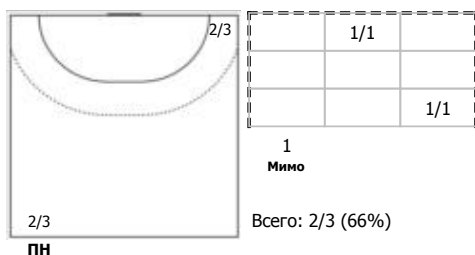

ФЕДЕРАЦИЯ ГАНДБОЛА РОССИИ

официальный сайт ФГР www.rushandball.ru размещает онлайн хода матча и статистические отчеты

Карта бросков

Соревнование: Чемпионат России по гандболу	Город: Тольятти	Зрители: 400	Время начала: 18:00
Этап: Предв. этап	Арена: УСК "Олимп"	Вместимость: 2500	Время окончания: 19:22
Дата: 17.11.2020	Матч №: 069	Матч ID: 16732	Продолжительность: 1:22

Технический делегат: КИЯШКО Алексей	Секундометрист: ЛЕВЧЕНКО Леонид
Судьи: ГЕРАСИМОВА Анастасия, ГЕРАСИМОВА Дарья	Секретарь: ПАЗЕНЫК Татьяна
Старший бригады секретарей: КОВАЛЕВА Светлана	Статистик-оператор: КАШИНА Наталья
	Статистик-секретарь: ДАВЫДОВ Алексей

Лада (Тольятти) - Университет (Ижевск) 31:18 (17:9)

В Университет, Ижевск

Игроки

Голы/броски

№4 Вахрушева Виктория (Правый крайний)