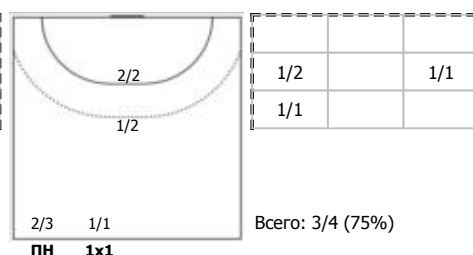

№28 Блохина Алёна (Левый крайний)