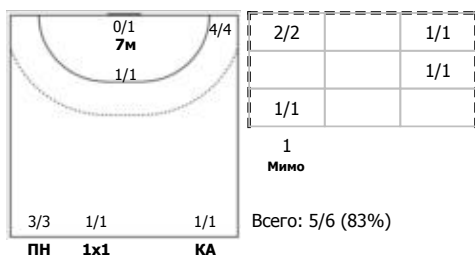

ФЕДЕРАЦИЯ ГАНДБОЛА РОССИИ

официальный сайт ФГР www.rushandball.ru размещает онлайн хода матча и статистические отчеты

Карта бросков

Соревнование: Чемпионат России по гандболу	Город: Тольятти	Зрители: 400	Время начала: 18:00
Этап: Предв. этап	Арена: УСК "Олимп"	Вместимость: 2500	Время окончания: 19:22
Дата: 17.11.2020	Матч №: 069	Матч ID: 16732	Продолжительность: 1:22

Технический делегат: КИЯШКО Алексей	Секундометрист: ЛЕВЧЕНКО Леонид
Судьи: ГЕРАСИМОВА Анастасия, ГЕРАСИМОВА Дарья	Секретарь: ПАЗЕНЮК Татьяна
Старший бригады секретарей: КОВАЛЕВА Светлана	Статистик-оператор: КАШИНА Наталья
	Статистик-секретарь: ДАВЫДОВ Алексей

Лада (Тольятти) - Университет (Ижевск) 31:18 (17:9)

А Лада, Тольятти

Игроки

Голы/броски

№2 Фомина Ольга (Правый крайний)