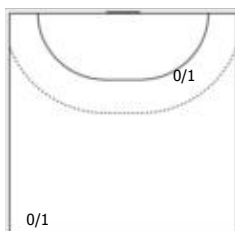

№10 Киселев Сергей (Центральный)

1		
Мимо		
Всего: 0/1 (0%)		

№11 Макаров Захар (Линейный)

0/1		0/1
1		
Мимо		
Всего: 0/3 (0%)		

№14 Арефин Никита (Левый полусредний)

1/1		
		1/1
1/1		1/1
1		
Штанга		
С опоры: 1/2		
Всего: 4/5 (80%)		