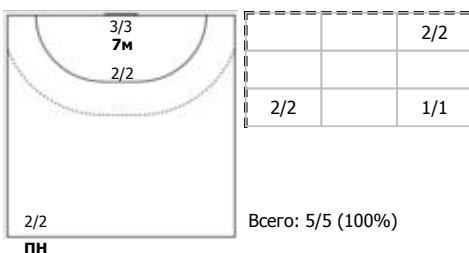

№10 Барцев Никита (Линейный)

№11 Коваленко Александр (Центральный)

№13 Столяров Роман (Линейный)

№19 Тураев Павел (Левый полусредний)

№23 Гордеев Андрей (Правый крайний)

№25 Солодовников Тимур (Левый крайний)