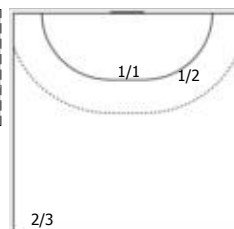

№30 Гончаренко Кирилл (Левый полусредний)

		0/1
2/2		
Всего: 2/3 (66%)