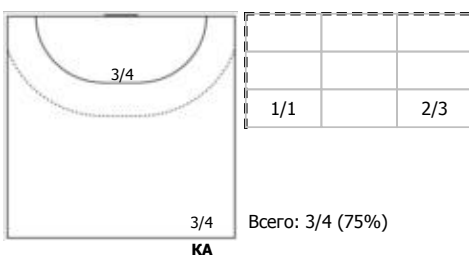

№47 Воронин Кирилл (Правый крайний)