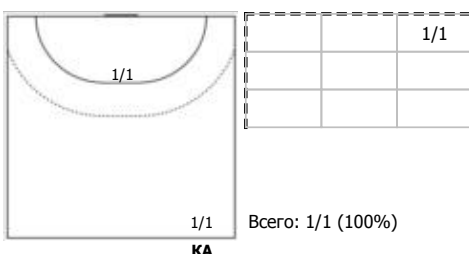

№13 Столяров Роман (Линейный)