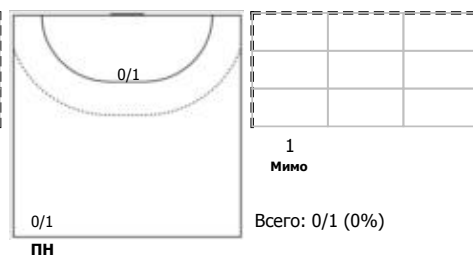

№10 Барцев Никита (Линейный)