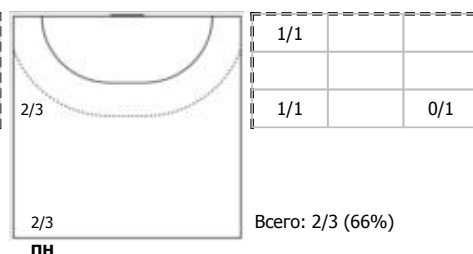

№10 Барцев Никита (Линейный)

№11 Коваленко Александр (Центральный)

№13 Столяров Роман (Линейный)

№19 Тураев Павел (Левый полусредний)

№23 Гордеев Андрей (Правый крайний)

№25 Солодовников Тимур (Левый крайний)