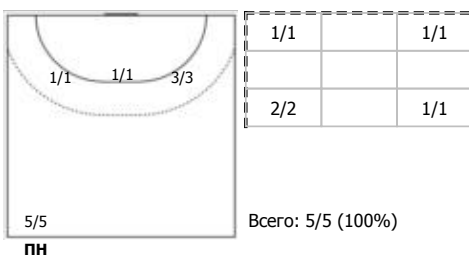

Университет Лесгафта-Нева (Санкт-Петербург) - Сунгуль (Снежинск) 34:20 (17:10)

А Университет Лесгафта-Нева, Санкт-Петербург

Игроки

Голы/броски

№2 Насыров Эльдар (Левый полусредний)

№4 Кунгуров Павел (Центральный)