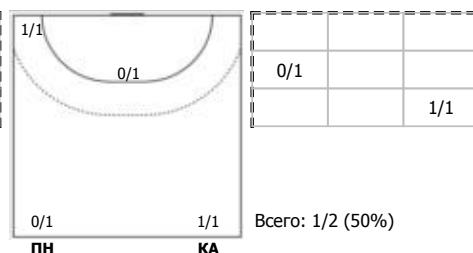

№26 Аркатов Павел (Левый крайний)