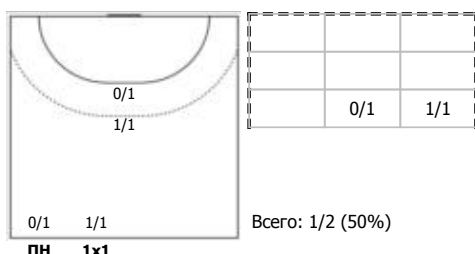

№11 Коваленко Александр (Центральный)