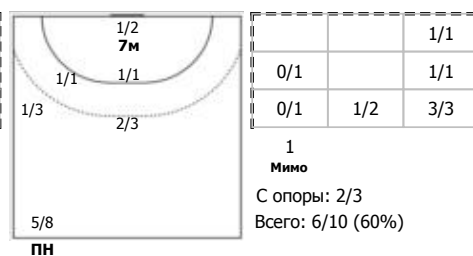

№26 Аркатов Павел (Левый крайний)

№45 Аркатов Александр (Центральный)

№47 Воронин Кирилл (Правый крайний)

№55 Семенов Юрий (Левый полусредний)

№88 Цахариас Евгений (Полусредний)

Условные обозначения: 7 м - 7-метровый штрафной бросок.