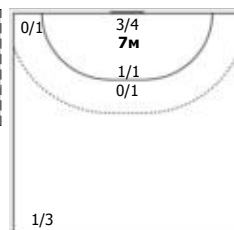

№10 Киселев Сергей (Центральный)

1		
Мимо		
Всего: 0/1 (0%)		

№11 Макаров Захар (Линейный)

0/1		0/1
1		
Мимо		
Всего: 0/3 (0%)		

№14 Арефин Никита (Левый полусредний)

1/1		
		1/1
1/1		1/1
1		
Штанга		
С опоры: 1/2		
Всего: 4/5 (80%)		

1/1	0/1	
		1/1
2/2		
Всего: 4/5 (80%)		

№41 Павельев Алексей (Левый полусредний)

		0/1
		0/1
2/2		1/2
С опоры: 1/1		
Всего: 3/6 (50%)		

№47 Салимгалиев Владислав (Правый край)

1/1		0/1
Всего: 1/2 (50%)		

№67 Иванов Игорь (Левый крайний)

0/1	0/1	
		0/1
Всего: 0/3 (0%)		

№74 Ермаков Степан (Левый крайний)

		1/1
		0/1
1/2	0/1	2/2
Всего: 4/7 (57%)		

Условные обозначения: 7 м - 7-метровый штрафной бросок.

Тип атаки: ПН - позиционное нападение; КА - контратака; 1x1 - индивидуальный отрыв; БН - быстрое начало; БП - быстрый переход (включает КА, 1x1, БН).