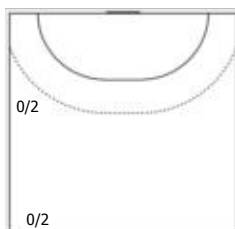

№15 Ломов Сергей (Левый полусредний)

2		
Блок		
Всего: 0/2 (0%)