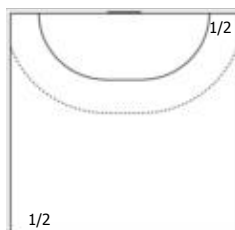

№10 Киселев Сергей (Центральный)

1		
Мимо		
Всего: 0/1 (0%)		

№11 Макаров Захар (Линейный)

0/1		0/1
1		
Мимо		
Всего: 0/3 (0%)		

№14 Арефин Никита (Левый полусредний)

1/1		
		1/1
1/1		1/1
1		
Штанга		
С опоры: 1/2		
Всего: 4/5 (80%)		

№15 Ломов Сергей (Левый полусредний)

2		
Блок		
Всего: 0/2 (0%)		

№30 Гончаренко Кирилл (Левый полусредний)

		0/1
2/2		
Всего: 2/3 (66%)		

№31 Демаков Павел (Правый крайний)

		1/1
Всего: 1/1 (100%)		

№34 Галкин Даниил (Линейный)

1/1	0/1	
		1/1
2/2		
Всего: 4/5 (80%)		

№41 Павельев Алексей (Левый полусредний)

		0/1
		0/1
2/2		1/2
С опоры: 1/1		
Всего: 3/6 (50%)		

№47 Салимгалиев Владислав (Правый край)

1/1		0/1
Всего: 1/2 (50%)		

№67 Иванов Игорь (Левый крайний)