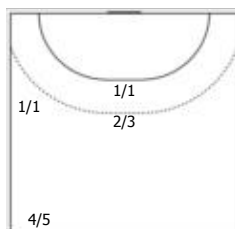

№10 Киселев Сергей (Центральный)

1		
Мимо		
Всего: 0/1 (0%)		

№11 Макаров Захар (Линейный)

0/1		0/1
1		
Мимо		
Всего: 0/3 (0%)		

№14 Арефин Никита (Левый полусредний)

1/1		
		1/1
1/1		1/1
1		
Штанга		
С опоры: 1/2		
Всего: 4/5 (80%)		