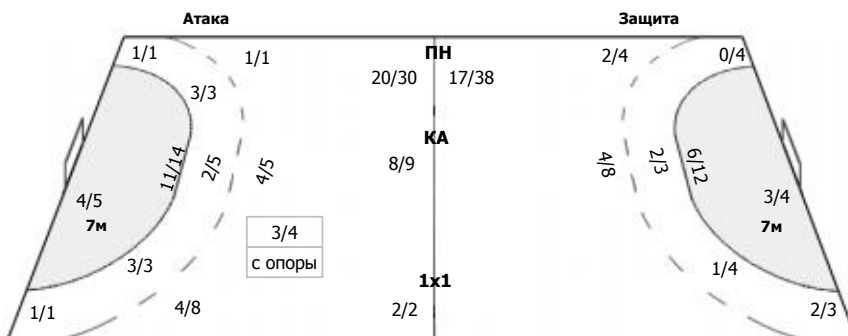

ФЕДЕРАЦИЯ ГАНДБОЛА РОССИИ

официальный сайт ФГР www.rushandball.ru размещает онлайн хода матча и статистические отчеты

Карта бросков

Соревнование: Чемпионат России по гандболу	Город: Санкт-Петербург	Зрители: 50	Время начала: 15:00
Этап: Предв. этап	Арена: СЗ ГБУ СШОР Кировского р-на	Вместимость: 300	Время окончания: 16:25
Дата: 19.09.2020	Матч №: 026	Матч ID: 16756	Продолжительность: 1:25

Технический делегат: ОЧЕРЕТИН Геннадий	Секундометрист: КАРЕВСКАЯ Анастасия
Судьи: АЛЕКСАШИН Роман, САЕНКО Денис	Секретарь: МАТВЕЕВА Мария
Старший бригады секретарей:	Статистик-оператор: ЖУРОВА Марина
	Статистик-секретарь: СКОРНЯКОВА Дарья

Университет Лесгафта-Нева (Санкт-Петербург) - Сунгуль (Снежинск) 34:20 (17:10)

А Университет Лесгафта-Нева, Санкт-Петербург

Команда

Голы/броски: 34/46 (73%)

2/2		7/7
0/2	2/2	1/1
7/9	4/6	11/13

Мимо: 2

Блок: 2

Вратари

Сейвы/броски: 15/35 (42%)

2/4	3/3	1/2
1/1	1/1	1/3
1/11	1/1	4/9

ПН: 13/30 (43%)

7м: 1/4 (25%)

БП: 1/1 (100%)

Голы в пустые ворота - 4/4

№81 Попов Максим

0/1		0/1
1/1		1/2
1/6	1/1	2/4

ПН: 4/12 (33%)

7м: 1/3 (33%)

БП: 1/1 (100%)

Всего: 6/16 (37%)

№86 Дьяченко Андрей

2/3	3/3	1/1
	1/1	0/1
0/5		2/5

ПН: 9/18 (50%)

7м: 0/1 (0%)

Всего: 9/19 (47%)

7-метровые броски

Голы/броски: 4/5 (80%)

		1/1
0/1		
2/2		1/1

№25 Солодовников Тимур

		1/1
2/2		

Всего:

3/3 (100%)

№55 Семенов Юрий

0/1		
		1/1

Всего:

1/2 (50%)

Условные обозначения: 7 м - 7-метровый штрафной бросок.

Тип атаки: ПН - позиционное нападение; КА - контратака; 1x1 - индивидуальный отрыв; БН - быстрое начало; БП - быстрый переход (включает КА, 1x1, БН).

Амплуа: В - вратарь; ЛК - левый крайний; ЛП - левый полусредний; Ц - разыгрывающий; ПП - правый полусредний; ПК - правый крайний; Л - линейный; П - полусредний; К - крайний.