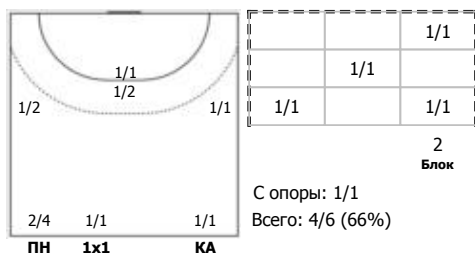

№26 Аркатов Павел (Левый крайний)

№45 Аркатов Александр (Центральный)

№47 Воронин Кирилл (Правый крайний)

№55 Семенов Юрий (Левый полусредний)

№88 Цахариас Евгений (Полусредний)

Условные обозначения: 7 м - 7-метровый штрафной бросок.