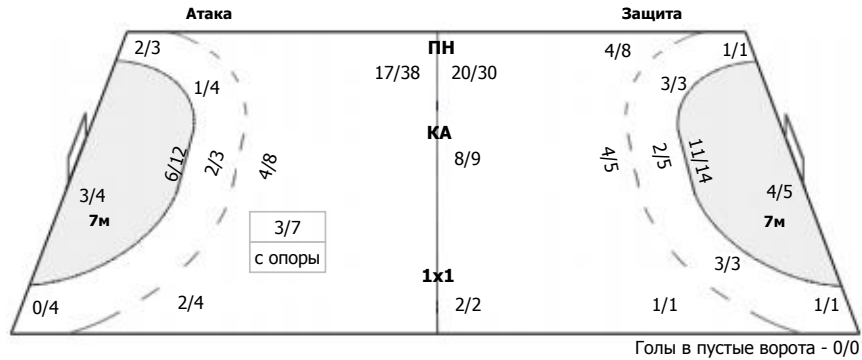

ФЕДЕРАЦИЯ ГАНДБОЛА РОССИИ

официальный сайт ФГР www.rushandball.ru размещает онлайн хода матча и статистические отчеты

Карта бросков

Соревнование: Чемпионат России по гандболу	Город: Санкт-Петербург	Зрители: 50	Время начала: 15:00
Этап: Предв. этап	Арена: СЗ ГБУ СШОР Кировского р-на	Вместимость: 300	Время окончания: 16:25
Дата: 19.09.2020	Матч №: 026	Матч ID: 16756	Продолжительность: 1:25

Технический делегат: ОЧЕРЕТИН Геннадий	Секундометрист: КАРЕВСКАЯ Анастасия
Судьи: АЛЕКСАШИН Роман, САЕНКО Денис	Секретарь: МАТВЕЕВА Мария
Старший бригады секретарей:	Статистик-оператор: ЖУРОВА Марина
	Статистик-секретарь: СКОРНЯКОВА Дарья

Университет Лесгафта-Нева (Санкт-Петербург) - Сунгуль (Снежинск) 34:20 (17:10)

В Сунгуль, Снежинск

Команда

Голы/броски: 20/42 (47%)

2/4	0/3	1/2
	0/2	2/3
10/11	0/1	5/9

Мимо: 3
Штанга: 2
Блок: 2

Вратари

Сейвы/броски: 8/38 (21%)

0/2		0/7
2/2		0/1
2/9	2/4	2/13

ПН: 6/25 (24%)
7м: 1/5 (20%)
БП: 1/8 (12%)

№16 Фурманов Андрей

0/3	0/1	0/1

ПН: 0/3 (0%)
7м: 0/1 (0%)
БП: 0/1 (0%)
Всего: 0/5 (0%)

№66 Лысаков Евгений

0/2		0/7
2/2		0/1
2/6	2/3	2/12

ПН: 6/22 (27%)
7м: 1/4 (25%)
БП: 1/7 (14%)
Всего: 8/33 (24%)

7-метровые броски

Голы/броски: 3/4 (75%)

		1/1
1/2		1/1

№74 Ермаков Степан

		1/1
1/2		1/1

Всего:
3/4 (75%)

Условные обозначения: 7 м - 7-метровый штрафной бросок.

Тип атаки: ПН - позиционное нападение; КА - контратака; 1x1 - индивидуальный отрыв; БН - быстрое начало; БП - быстрый переход (включает КА, 1x1, БН).

Амплуа: В - вратарь; ЛК - левый крайний; ЛП - левый полусредний; Ц - разыгрывающий; ПП - правый полусредний; ПК - правый крайний; Л - линейный; П - полусредний; К - крайний.