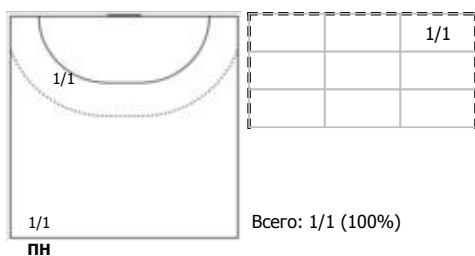

№45 Аркатов Александр (Центральный)