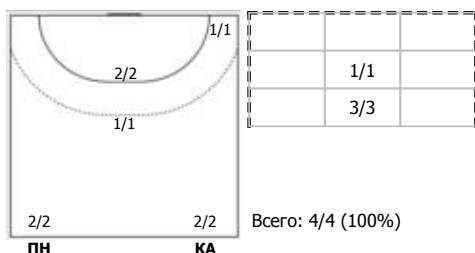

№10 Барцев Никита (Линейный)

№11 Коваленко Александр (Центральный)

№13 Столяров Роман (Линейный)

№19 Тураев Павел (Левый полусредний)

№23 Гордеев Андрей (Правый крайний)

№25 Солодовников Тимур (Левый крайний)