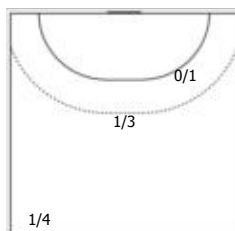

ФЕДЕРАЦИЯ ГАНДБОЛА РОССИИ

официальный сайт ФГР www.rushandball.ru размещает онлайн хода матча и статистические отчеты

Карта бросков

Соревнование: Чемпионат России по гандболу	Город: Санкт-Петербург	Зрители: 50	Время начала: 15:00
Этап: Предв. этап	Арена: СЗ ГБУ СШОР Кировского р-на	Вместимость: 300	Время окончания: 16:25
Дата: 19.09.2020	Матч №: 026	Матч ID: 16756	Продолжительность: 1:25

Технический делегат: ОЧЕРЕТИН Геннадий	Секундометрист: КАРЕВСКАЯ Анастасия
Судьи: АЛЕКСАШИН Роман, САЕНКО Денис	Секретарь: МАТВЕЕВА Мария
Старший бригады секретарей:	Статистик-оператор: ЖУРОВА Марина
	Статистик-секретарь: СКОРНЯКОВА Дарья

Университет Лесгафта-Нева (Санкт-Петербург) - Сунгуль (Снежинск) 34:20 (17:10)

В Сунгуль, Снежинск

Игроки

Голы/броски

№9 Свинин Артем (Центральный)

1/1		0/1
1	1	
Мимо	Штанга	
С опоры: 1/4		
Всего: 1/4 (25%)