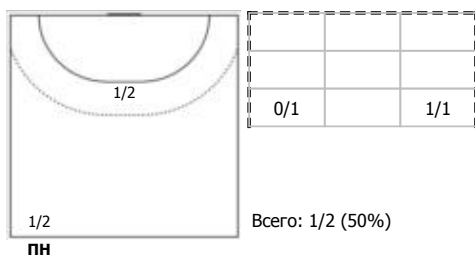

ФЕДЕРАЦИЯ ГАНДБОЛА РОССИИ

официальный сайт ФГР www.rushandball.ru размещает онлайн хода матча и статистические отчеты

Карта бросков

Соревнование: Чемпионат России по гандболу	Город: Санкт-Петербург	Зрители: 50	Время начала: 15:00
Этап: Предв. этап	Арена: СЗ ГБУ СШОР Кировского р-на	Вместимость: 300	Время окончания: 16:25
Дата: 19.09.2020	Матч №: 026	Матч ID: 16756	Продолжительность: 1:25

Технический делегат: ОЧЕРЕТИН Геннадий	Секундометрист: КАРЕВСКАЯ Анастасия
Судьи: АЛЕКСАШИН Роман, САЕНКО Денис	Секретарь: МАТВЕЕВА Мария
Старший бригады секретарей:	Статистик-оператор: ЖУРОВА Марина
	Статистик-секретарь: СКОРНЯКОВА Дарья

Университет Лесгафта-Нева (Санкт-Петербург) - Сунгуль (Снежинск) 34:20 (17:10)

А Университет Лесгафта-Нева, Санкт-Петербург

Игроки

Голы/броски

№2 Насыров Эльдар (Левый полусредний)