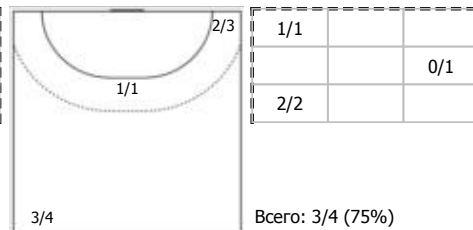

№32 Савелов Александр (Правый крайний)

ПН

Условные обозначения: 7 м - 7-метровый штрафной бросок.

Тип атаки: ПН - позиционное нападение; КА - контратака; 1x1 - индивидуальный отрыв; БН - быстрое начало; БП - быстрый переход (включает КА, 1x1, БН).

Амплуа: В - вратарь; ЛК - левый крайний; ЛП - левый полусредний; Ц - разыгрывающий; ПП - правый полусредний; ПК - правый крайний; Л - линейный; П - полусредний; К - крайний.