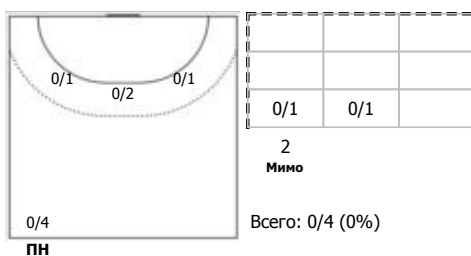

№34 Соловьев Артем (Центральный)

Условные обозначения: 7 м - 7-метровый штрафной бросок.

Тип атаки: ПН - позиционное нападение; КА - контратака; 1x1 - индивидуальный отрыв; БН - быстрое начало; БП - быстрый переход (включает КА, 1x1, БН).

Амплуа: В-вратарь; ЛК-левый крайний; ЛП-левый полусредний; Ц-разыгрывающий; ПП-правый полусредний; ПК-правый крайний; Л-линейный; П-полусредний; К-крайний.