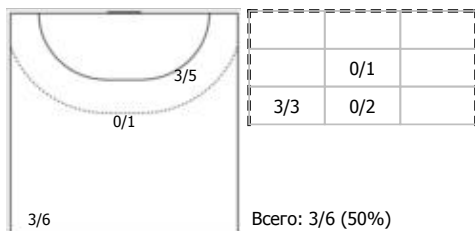

ФЕДЕРАЦИЯ ГАНДБОЛА РОССИИ

официальный сайт ФГР www.rushandball.ru размещает онлайн хода матча и статистические отчеты

Карта бросков

Соревнование: Чемпионат России по гандболу	Город: Пермь	Зрители: 300	Время начала: 17:00
Этап: Предв. этап	Арена: СК им. В. П. Сухарева	Вместимость: 2000	Время окончания: 18:30
Дата: 27.01.2021	Матч №: 036	Матч ID: 16766	Продолжительность: 1:30

Технический делегат: СТЕПАНОВ Владимир	Секундометрист: АБДУЛЛОВА Наталья
Судьи: АНТАШЕВ Антон, МУСАТОВ Денис	Секретарь: ВАРАНКИНА Ирина
Старший бригады секретарей: НИКИФОРОВА Дарья	Статистик-оператор: ЛЯДОВ Захар
	Статистик-секретарь: ГОЛОВКО Василий

Пермские медведи (Пермь) - Динамо (Челябинск) 30:21 (19:10)

А Пермские медведи, Пермь

Игроки

Голы/броски

№3 Долганов Никита (Левый полусредний)

ПН