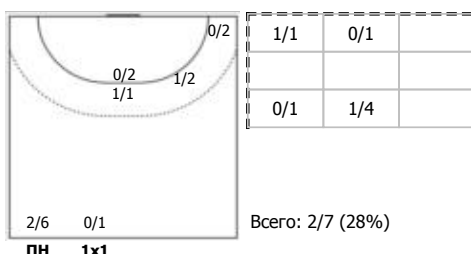

№22 Борисов Филипп (Правый крайний)

№24 Сибирев Никита (Левый полусредний)

№25 Дзёмин Евгений (Левый полусредний)

№26 Лысенко Александр (Вратарь)

№27 Бочкарев Данил (Центральный)

№28 Мишин Иван (Правый полусредний)