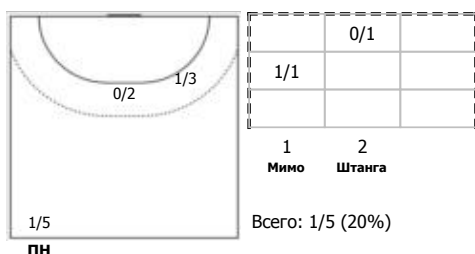

№22 Борисов Филипп (Правый крайний)

№24 Сибирев Никита (Левый полусредний)

№25 Дзёмин Евгений (Левый полусредний)

№26 Лысенко Александр (Вратарь)

№27 Бочкарев Данил (Центральный)

№28 Мишин Иван (Правый полусредний)