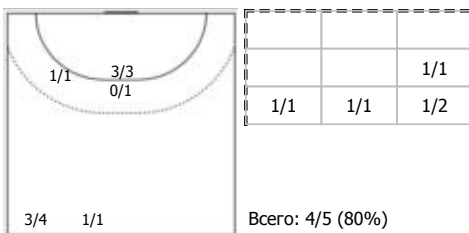

№23 Саликов Максим (Левый крайний)

ПН

№25 Зайцев Виктор (Правый полусредний)

ПН

№29 Захаров Эдуард (Линейный)

ПН

№30 Богданов Дмитрий (Правый полусредний)

ПН