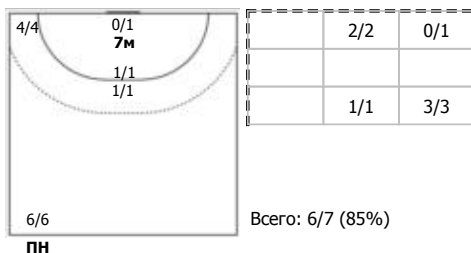

№13 Раев Артем (Левый крайний)