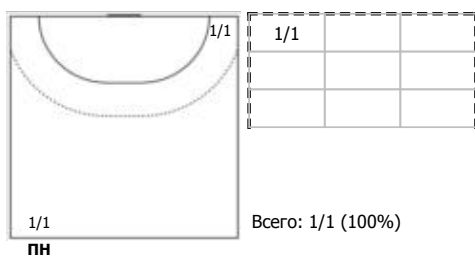

№22 Борисов Филипп (Правый крайний)

№24 Сибирев Никита (Левый полусредний)

№25 Дзёмин Евгений (Левый полусредний)

№26 Лысенко Александр (Вратарь)

№27 Бочкарев Данил (Центральный)

№28 Мишин Иван (Правый полусредний)