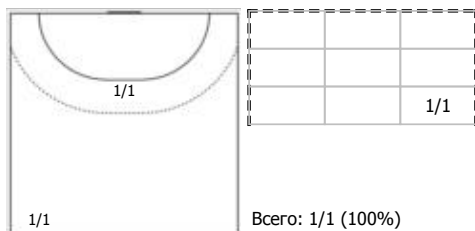

№10 Гноевой Павел (Центральный)

ПН