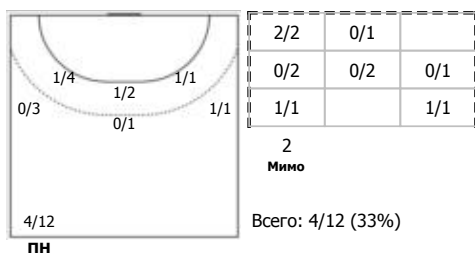

№22 Борисов Филипп (Правый крайний)

№24 Сибирев Никита (Левый полусредний)

№25 Дзёмин Евгений (Левый полусредний)

№26 Лысенко Александр (Вратарь)

№27 Бочкарев Данил (Центральный)

№28 Мишин Иван (Правый полусредний)