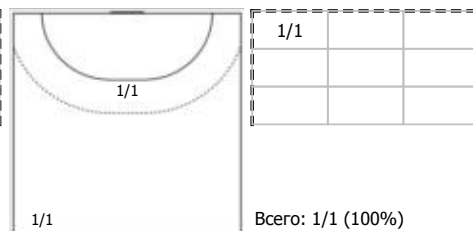

№6 Кириленко Александр (Центральный)

ПН