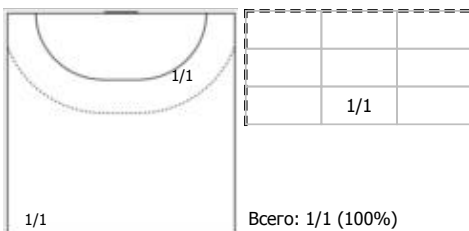

№20 Дудик Евгений (Правый полусредний)

ПН