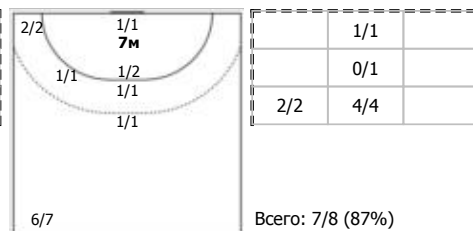

№21 Жук Евгений (Левый крайний)

ПН