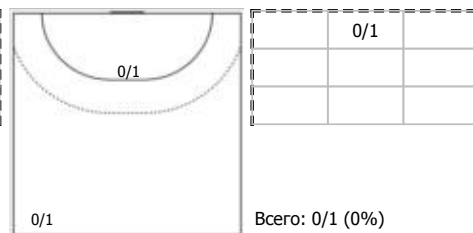

№23 Саликов Максим (Левый крайний)

ПН

№25 Зайцев Виктор (Правый полусредний)

ПН

№29 Захаров Эдуард (Линейный)

ПН

№30 Богданов Дмитрий (Правый полусредний)

ПН