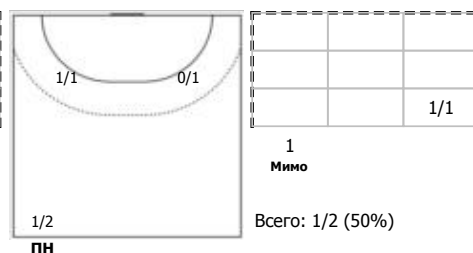

№22 Борисов Филипп (Правый крайний)

№24 Сибирев Никита (Левый полусредний)

№25 Дзёмин Евгений (Левый полусредний)

№26 Лысенко Александр (Вратарь)

№27 Бочкарев Данил (Центральный)

№28 Мишин Иван (Правый полусредний)