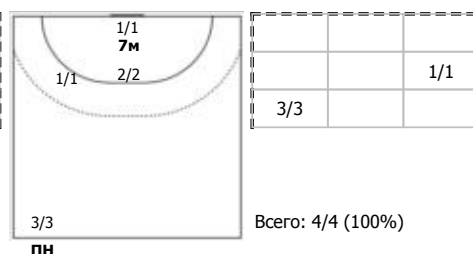

№22 Борисов Филипп (Правый крайний)

№24 Сибирев Никита (Левый полусредний)

№25 Дзёмин Евгений (Левый полусредний)

№26 Лысенко Александр (Вратарь)

№27 Бочкарев Данил (Центральный)

№28 Мишин Иван (Правый полусредний)