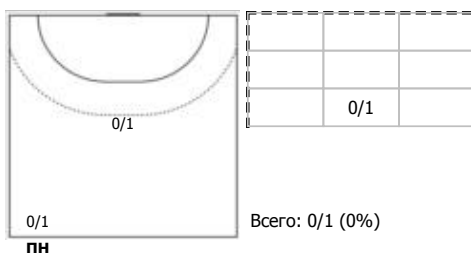

№22 Борисов Филипп (Правый крайний)

№24 Сибирев Никита (Левый полусредний)

№25 Дзёмин Евгений (Левый полусредний)

№26 Лысенко Александр (Вратарь)

№27 Бочкарев Данил (Центральный)

№28 Мишин Иван (Правый полусредний)