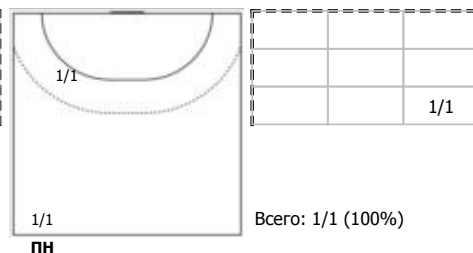

№17 Коркин Андрей (Линейный)