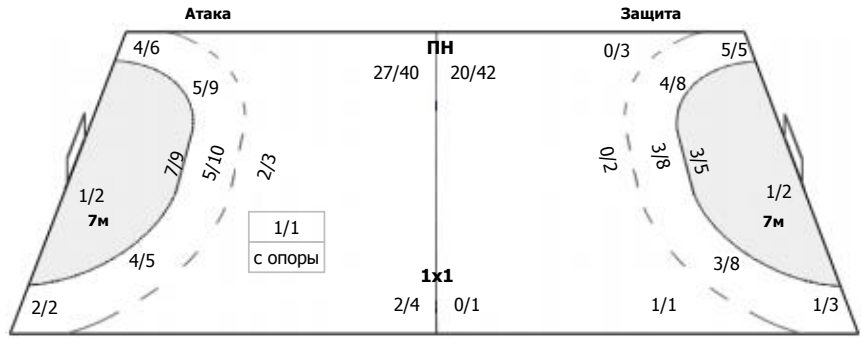

0/4	3/6	1/1
2/3	2/2	1/2
2/5	5/7	0/6

ПН: 14/33 (42%)
7м: 1/2 (50%)
БП: 1/1 (100%)

Голы в пустые ворота - 1/2

№16 Холмов Дмитрий

0/1	1/3	1/1
0/1	2/2	
1/2	4/6	0/5

ПН: 7/18 (38%)
7м: 1/2 (50%)
БП: 1/1 (100%)
Всего: 9/21 (42%)