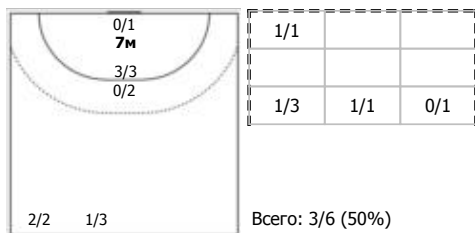

№23 Саликов Максим (Левый крайний)

ПН

№25 Зайцев Виктор (Правый полусредний)

ПН

№29 Захаров Эдуард (Линейный)

ПН

№30 Богданов Дмитрий (Правый полусредний)

ПН