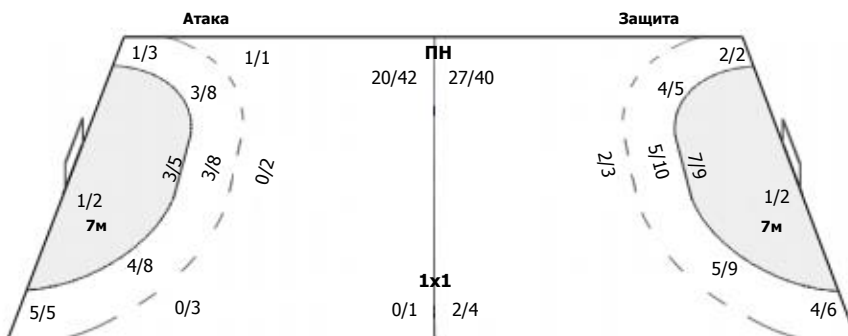

0/4	1/2	0/1
	2/2	1/2
3/16	3/9	2/5

ПН: 9/35 (25%)
7м: 1/2 (50%)
БП: 2/4 (50%)

Голы в пустые ворота - 1/1

№26 Лысенко Александр

0/1	1/1	
	1/1	1/1
2/11	2/5	0/2

ПН: 5/18 (27%)
7м: 0/1 (0%)
БП: 2/3 (66%)
Всего: 7/22 (31%)