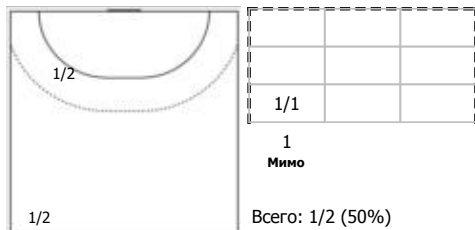

№23 Саликов Максим (Левый крайний)

ПН

№25 Зайцев Виктор (Правый полусредний)

ПН

№29 Захаров Эдуард (Линейный)

ПН

№30 Богданов Дмитрий (Правый полусредний)

ПН