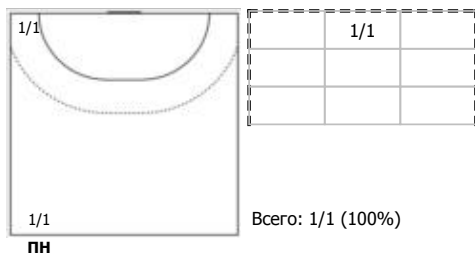

ФЕДЕРАЦИЯ ГАНДБОЛА РОССИИ

официальный сайт ФГР www.rushandball.ru размещает онлайн хода матча и статистические отчеты

Карта бросков

Соревнование: Чемпионат России по гандболу	Город: Пермь	Зрители: 300	Время начала: 17:00
Этап: Предв. этап	Арена: СК им. В. П. Сухарева	Вместимость: 2000	Время окончания: 18:30
Дата: 27.01.2021	Матч №: 036	Матч ID: 16766	Продолжительность: 1:30

Технический делегат: СТЕПАНОВ Владимир	Секундометрист: АБДУЛЛОВА Наталья
Судьи: АНТАШЕВ Антон, МУСАТОВ Денис	Секретарь: ВАРАНКИНА Ирина
Старший бригады секретарей: НИКИФОРОВА Дарья	Статистик-оператор: ЛЯДОВ Захар
	Статистик-секретарь: ГОЛОВКО Василий

Пермские медведи (Пермь) - Динамо (Челябинск) 30:21 (19:10)

В Динамо, Челябинск

Игроки

Голы/броски

№8 Яргычов Андрей (Левый крайний)