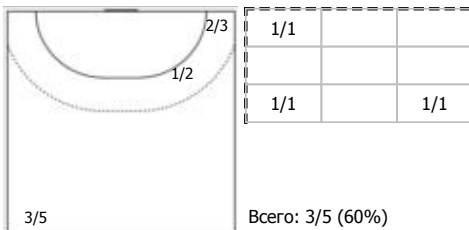

№31 Ковалев Ян (Правый крайний)

ПН