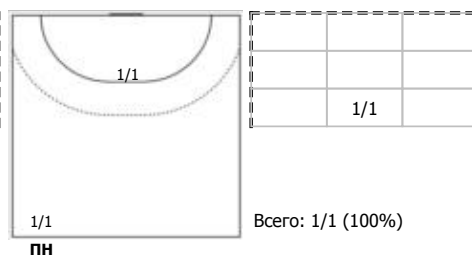

СГАУ-Саратов (Саратов) - Сунгуль (Снежинск) 32:30 (15:14)

В Сунгуль, Снежинск

Игроки

Голы/броски

№9 Свинин Артем (Центральный)

№10 Киселев Сергей (Центральный)

№11 Макаров Захар (Линейный)

№14 Арефин Никита (Левый полусредний)