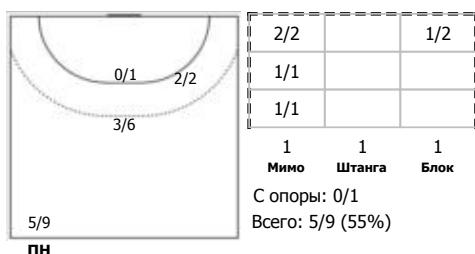

№15 Беляев Андрей (Правый полусредний)