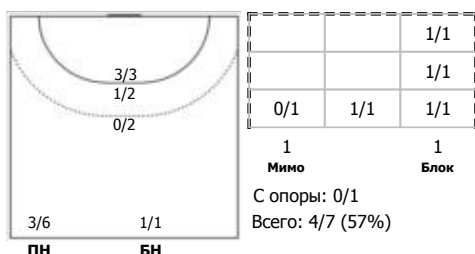

СГАУ-Саратов (Саратов) - Сунгуль (Снежинск) 32:30 (15:14)

В Сунгуль, Снежинск

Игроки

Голы/броски

№9 Свинин Артем (Центральный)

№10 Киселев Сергей (Центральный)

№11 Макаров Захар (Линейный)

№14 Арефин Никита (Левый полусредний)