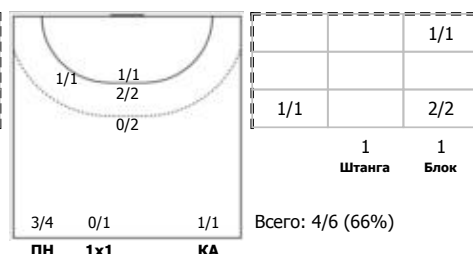

№31 Рыжков Александр (Левый полусредний)