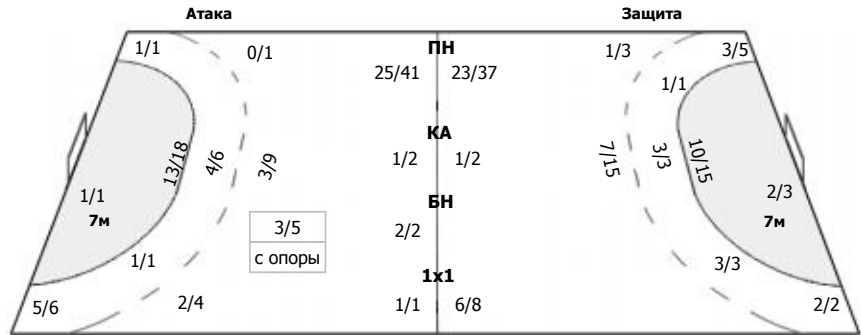

ФЕДЕРАЦИЯ ГАНДБОЛА РОССИИ

официальный сайт ФГР www.rushandball.ru размещает онлайн хода матча и статистические отчеты

Карта бросков

Соревнование: Чемпионат России по гандболу	Город: Балаково	Зрители: 180	Время начала: 17:00
Этап: Предв. этап	Арена: МАУ СК "Форум"	Вместимость: 1845	Время окончания: 18:28
Дата: 19.10.2020	Матч №: 055	Матч ID: 16786	Продолжительность: 1:28

Технический делегат: БАШМАК Александр	Секундометрист: БАТАЕВА Седа
Судьи: МЕРЗЛЮТИН Антон, ПОДСТАВКИН Эдуард	Секретарь: ГАЛКИНА Альбина
Старший бригады секретарей: ГАЛКИНА Альбина	Статистик-оператор: МАНДРОВА Виктория
	Статистик-секретарь: ЛЕНЕВ Вячеслав

СГАУ-Саратов (Саратов) - Сунгуль (Снежинск) 32:30 (15:14)

В Сунгуль, Снежинск

Команда

Голы/броски: 30/47 (63%)

3/3	2/2	6/6
1/1	0/1	3/5
4/6	4/8	7/8

Мимо: 3
Штанга: 2
Блок: 2

Вратари

Сейвы/броски: 8/38 (21%)

0/5	2/3	0/3
0/2	2/2	1/4
0/4	1/4	2/11

ПН: 6/29 (20%)
7м: 0/2 (0%)
БП: 2/7 (28%)

Голы в пустые ворота - 0/0

№16 Фурманов Андрей

0/4	1/1	0/2
0/1	2/2	0/1
0/3	1/4	1/7

ПН: 3/19 (15%)
БП: 2/6 (33%)
Всего: 5/25 (20%)

№24 Рябушев Максим

0/1	1/2	0/1
0/1		1/3
0/1		1/4

ПН: 3/10 (30%)
7м: 0/2 (0%)
БП: 0/1 (0%)
Всего: 3/13 (23%)

7-метровые броски

Голы/броски: 1/1 (100%)

	1/1	

№74 Ермаков Степан

	1/1	

Всего:
1/1 (100%)

Условные обозначения: 7 м - 7-метровый штрафной бросок.

Тип атаки: ПН - позиционное нападение; КА - контратака; 1x1 - индивидуальный отрыв; БН - быстрое начало; БП - быстрый переход (включает КА, 1x1, БН).

Амплуа: В-вратарь; ЛК-левый крайний; ЛЛП-левый полусредний; Ц-разыгрывающий; ПП-правый полусредний; ПК-правый крайний; Л-линейный; П-полусредний; К-крайний.