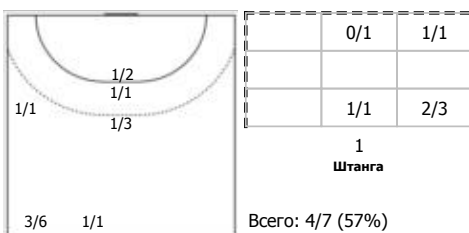

СГАУ-Саратов (Саратов) - Сунгуль (Снежинск) 32:30 (15:14)

А СГАУ-Саратов, Саратов

Игроки

Голы/броски

№5 Размаев Владислав (Правый крайний)

№9 Пономарев Артем (Левый полусредний)

№13 Шарков Михаил (Левый крайний)