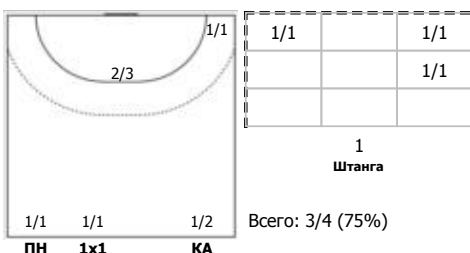

№30 Гончаренко Кирилл (Левый полусредний)

№34 Галкин Даниил (Линейный)

№41 Павельев Алексей (Левый полусредний)

№47 Салимгалиев Владислав (Правый край)

№74 Ермаков Степан (Левый крайний)

Условные обозначения: 7 м - 7-метровый штрафной бросок.