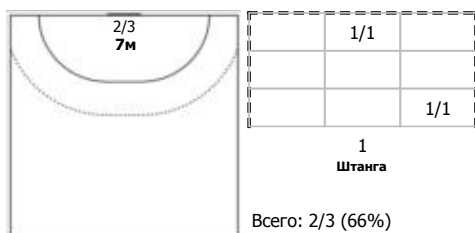

ФЕДЕРАЦИЯ ГАНДБОЛА РОССИИ

официальный сайт ФГР www.rushandball.ru размещает онлайн хода матча и статистические отчеты

Карта бросков

Соревнование: Чемпионат России по гандболу	Город: Балаково	Зрители: 180	Время начала: 17:00
Этап: Предв. этап	Арена: МАУ СК "Форум"	Вместимость: 1845	Время окончания: 18:28
Дата: 19.10.2020	Матч №: 055	Матч ID: 16786	Продолжительность: 1:28

Технический делегат: БАШМАК Александр	Секундометрист: БАТАЕВА Седа
Судьи: МЕРЗЛЮТИН Антон, ПОДСТАВКИН Эдуард	Секретарь: ГАЛКИНА Альбина
Старший бригады секретарей: ГАЛКИНА Альбина	Статистик-оператор: МАНДРОВА Виктория
	Статистик-секретарь: ЛЕНЕВ Вячеслав

СГАУ-Саратов (Саратов) - Сунгуль (Снежинск) 32:30 (15:14)

А СГАУ-Саратов, Саратов

Игроки

Голы/броски

№5 Размаев Владислав (Правый крайний)