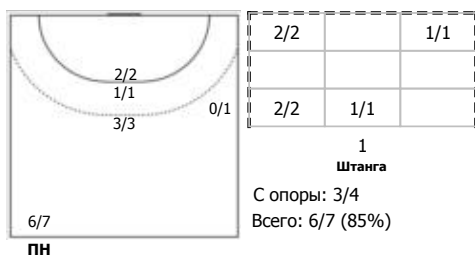

СГАУ-Саратов (Саратов) - Сунгуль (Снежинск) 32:30 (15:14)

В Сунгуль, Снежинск

Игроки

Голы/броски

№9 Свинин Артем (Центральный)

№10 Киселев Сергей (Центральный)

№11 Макаров Захар (Линейный)

№14 Арефин Никита (Левый полусредний)