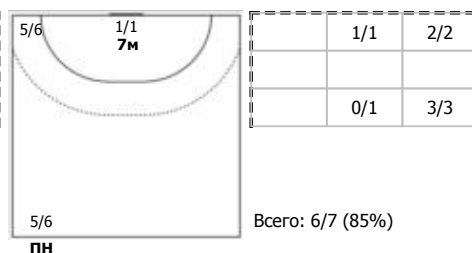

№30 Гончаренко Кирилл (Левый полусредний)

№34 Галкин Даниил (Линейный)

№41 Павельев Алексей (Левый полусредний)

№47 Салимгалиев Владислав (Правый край)

№74 Ермаков Степан (Левый крайний)

Условные обозначения: 7 м - 7-метровый штрафной бросок.