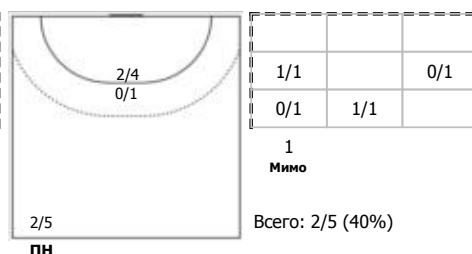

№34 Галкин Даниил (Линейный)