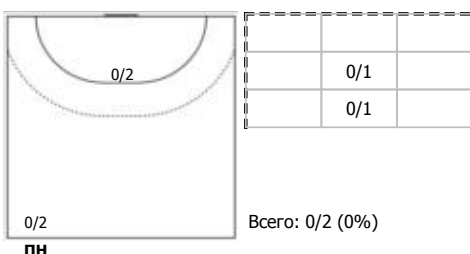

№30 Гончаренко Кирилл (Левый полусредний)