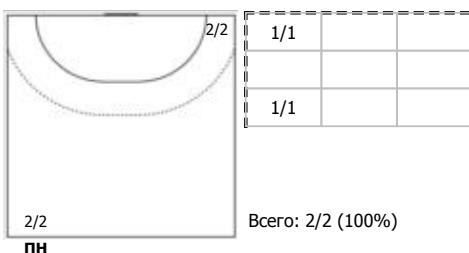

№15 Беляев Андрей (Правый полусредний)

№23 Ухваркин Арсений (Левый полусредний)

№31 Рыжков Александр (Левый полусредний)

№47 Трофимец Андрей (Левый крайний)

№59 Сергеев Максим (Правый крайний)

Условные обозначения: 7 м - 7-метровый штрафной бросок.