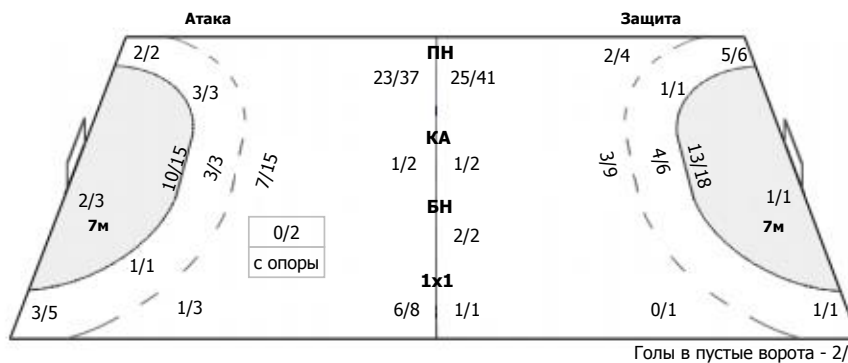

0/3	0/2	0/6	ПН: 10/35 (28%) 7м: 0/1 (0%) БП: 0/4 (0%)
0/1	1/1	2/5	
2/6	4/8	1/8	

№77 Третьинко Станислав

0/3	0/2	0/6	ПН: 10/35 (28%) 7м: 0/1 (0%) БП: 0/4 (0%) Всего: 10/40 (25%)
0/1	1/1	2/5	
2/6	4/8	1/8	