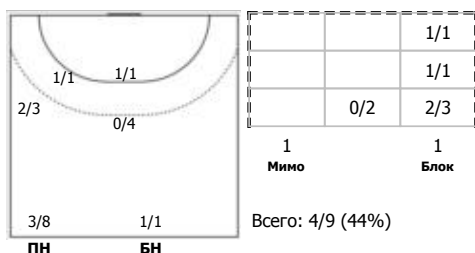

№41 Павельев Алексей (Левый полусредний)