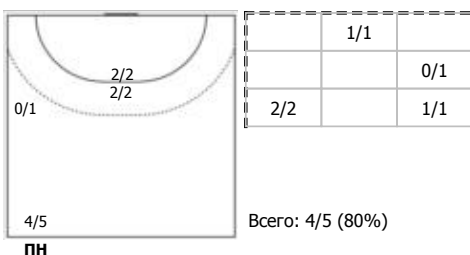

СГАУ-Саратов (Саратов) - Сунгуль (Снежинск) 32:30 (15:14)

В Сунгуль, Снежинск

Игроки

Голы/броски

№9 Свинин Артем (Центральный)

№10 Киселев Сергей (Центральный)

№11 Макаров Захар (Линейный)

№14 Арефин Никита (Левый полусредний)