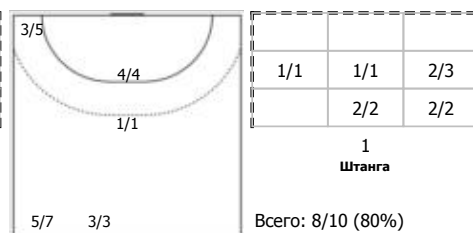

СГАУ-Саратов (Саратов) - Сунгуль (Снежинск) 32:30 (15:14)

А СГАУ-Саратов, Саратов

Игроки

Голы/броски

№5 Размаев Владислав (Правый крайний)

№9 Пономарев Артем (Левый полусредний)

№13 Шарков Михаил (Левый крайний)