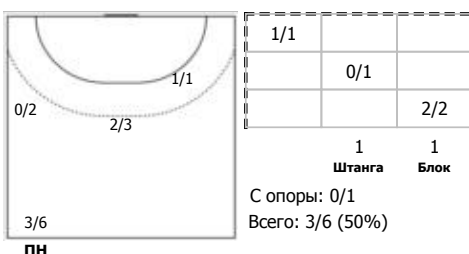

№23 Ухваркин Арсений (Левый полусредний)