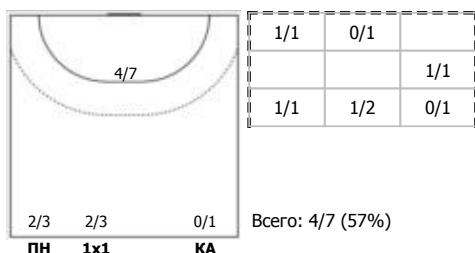

№15 Беляев Андрей (Правый полусредний)

№23 Ухваркин Арсений (Левый полусредний)

№31 Рыжков Александр (Левый полусредний)

№47 Трофимец Андрей (Левый крайний)

№59 Сергеев Максим (Правый крайний)

Условные обозначения: 7 м - 7-метровый штрафной бросок.