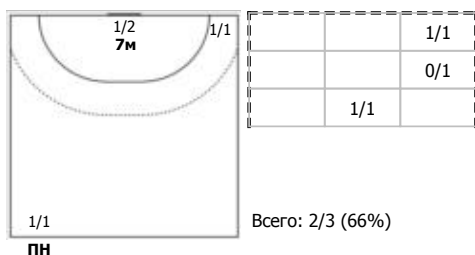

ФЕДЕРАЦИЯ ГАНДБОЛА РОССИИ

официальный сайт ФГР www.rushandball.ru размещает онлайн хода матча и статистические отчеты

Карта бросков

Соревнование: Чемпионат России по гандболу	Город: Уфа	Зрители: 0	Время начала: 16:30
Этап: Предв. этап	Арена: УФК-2	Вместимость: 550	Время окончания: 17:57
Дата: 11.11.2020	Матч №: 061	Матч ID: 16792	Продолжительность: 1:27

Технический делегат: СТЕПАНОВ Владимир	Секундометрист: ГРИГОРЬЕВА Марина
Судьи: АНТАШЕВ Антон, МУСАТОВ Денис	Секретарь: САВИНА Наталья
Старший бригады секретарей: САВИНА Наталья	Статистик-оператор: БИРГАЛИН Эмиль
	Статистик-секретарь: ГЕРАСИМЕНКО Никита

Акбузат (Уфа) - Динамо (Челябинск) 21:20 (12:12)

А Акбузат, Уфа

Игроки

Голы/броски

№11 Петров Александр (Правый крайний)