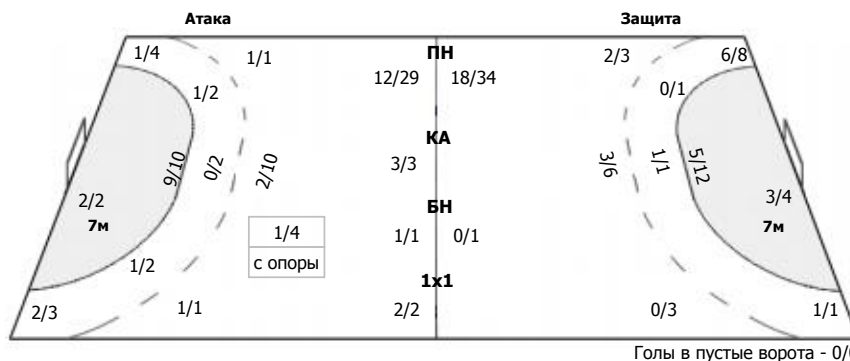

1/2	0/1	0/6
1/6		4/4
3/7	2/5	2/3

ПН: 10/28 (35%)
7м: 1/4 (25%)
БП: 2/2 (100%)

№26 Лысенко Александр

0/1	0/1	0/2
0/2		
0/1		

ПН: 0/5 (0%)
7м: 0/2 (0%)
Всего: 0/7 (0%)

№37 Крикунов Алексей

1/1		0/4
1/4		4/4
3/6	2/5	2/3