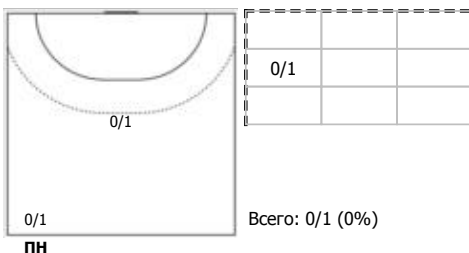

№7 Ковбарь Александр (Линейный)