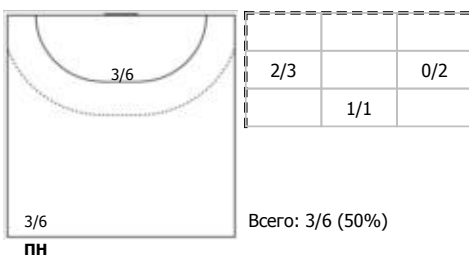

№14 Мишустин Артур (Линейный)