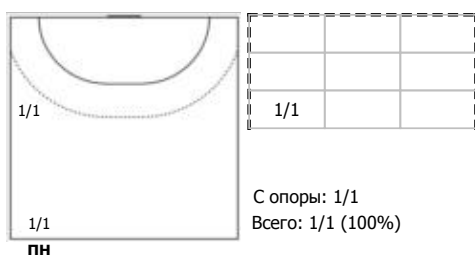

№33 Киреев Дмитрий (Правый полусредний)

№47 Косенков Сергей (Левый крайний)

№54 Наумук Владислав (Центральный)

№86 Макаров Дмитрий (Центральный)

Условные обозначения: 7 м - 7-метровый штрафной бросок.

Тип атаки: ПН - позиционное нападение; КА - контратака; 1x1 - индивидуальный отрыв; БН - быстрое начало; БП - быстрый переход (включает КА, 1x1, БН).