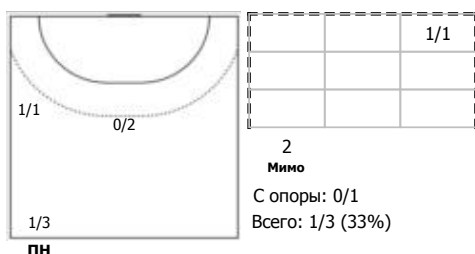

№22 Борисов Филипп (Правый крайний)

№25 Дзёмин Евгений (Левый полусредний)

№27 Бочкарев Данил (Центральный)

№28 Мишин Иван (Правый полусредний)

Условные обозначения: 7 м - 7-метровый штрафной бросок.

Тип атаки: ПН - позиционное нападение; КА - контратака; 1x1 - индивидуальный отрыв; БН - быстрое начало; БП - быстрый переход (включает КА, 1x1, БН).