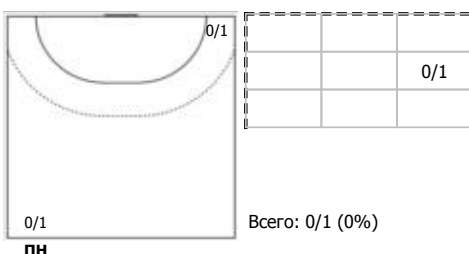

№22 Борисов Филипп (Правый крайний)

№25 Дзёмин Евгений (Левый полусредний)

№27 Бочкарев Данил (Центральный)

№28 Мишин Иван (Правый полусредний)

Условные обозначения: 7 м - 7-метровый штрафной бросок.

Тип атаки: ПН - позиционное нападение; КА - контратака; 1x1 - индивидуальный отрыв; БН - быстрое начало; БП - быстрый переход (включает КА, 1x1, БН).