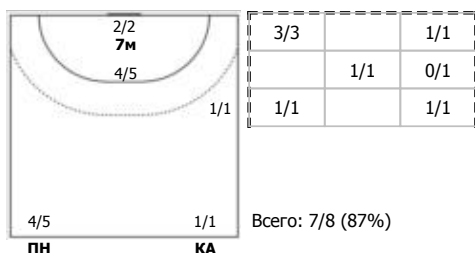

№22 Борисов Филипп (Правый крайний)

№25 Дзёмин Евгений (Левый полусредний)

№27 Бочкарев Данил (Центральный)

№28 Мишин Иван (Правый полусредний)

Условные обозначения: 7 м - 7-метровый штрафной бросок.

Тип атаки: ПН - позиционное нападение; КА - контратака; 1x1 - индивидуальный отрыв; БН - быстрое начало; БП - быстрый переход (включает КА, 1x1, БН).