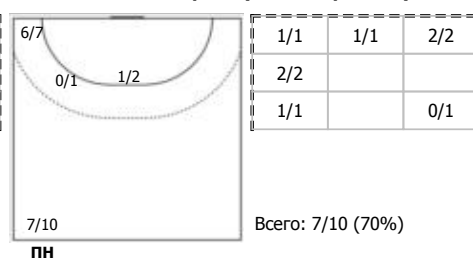

№33 Киреев Дмитрий (Правый полусредний)

№47 Косенков Сергей (Левый крайний)

№54 Наумук Владислав (Центральный)

№86 Макаров Дмитрий (Центральный)

Условные обозначения: 7 м - 7-метровый штрафной бросок.

Тип атаки: ПН - позиционное нападение; КА - контратака; 1x1 - индивидуальный отрыв; БН - быстрое начало; БП - быстрый переход (включает КА, 1x1, БН).