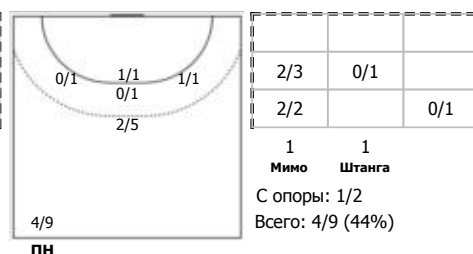

№22 Борисов Филипп (Правый крайний)

№25 Дзёмин Евгений (Левый полусредний)

№27 Бочкарев Данил (Центральный)

№28 Мишин Иван (Правый полусредний)

Условные обозначения: 7 м - 7-метровый штрафной бросок.

Тип атаки: ПН - позиционное нападение; КА - контратака; 1x1 - индивидуальный отрыв; БН - быстрое начало; БП - быстрый переход (включает КА, 1x1, БН).