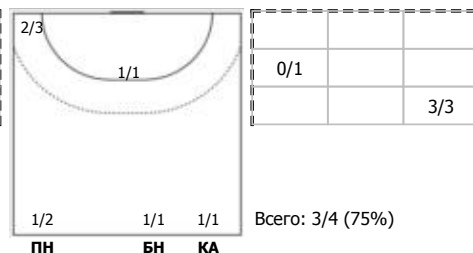

№8 Яргычов Андрей (Левый крайний)