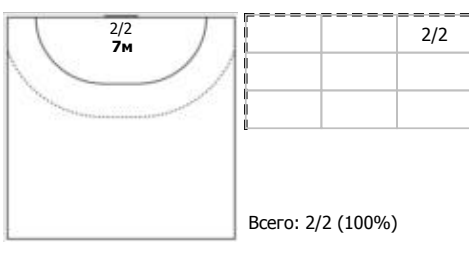

№33 Киреев Дмитрий (Правый полусредний)

№47 Косенков Сергей (Левый крайний)

№54 Наумук Владислав (Центральный)

№86 Макаров Дмитрий (Центральный)

Условные обозначения: 7 м - 7-метровый штрафной бросок.

Тип атаки: ПН - позиционное нападение; КА - контратака; 1x1 - индивидуальный отрыв; БН - быстрое начало; БП - быстрый переход (включает КА, 1x1, БН).