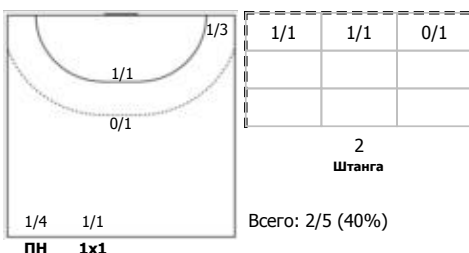

№22 Борисов Филипп (Правый крайний)

№25 Дзёмин Евгений (Левый полусредний)

№27 Бочкарев Данил (Центральный)

№28 Мишин Иван (Правый полусредний)

Условные обозначения: 7 м - 7-метровый штрафной бросок.

Тип атаки: ПН - позиционное нападение; КА - контратака; 1x1 - индивидуальный отрыв; БН - быстрое начало; БП - быстрый переход (включает КА, 1x1, БН).