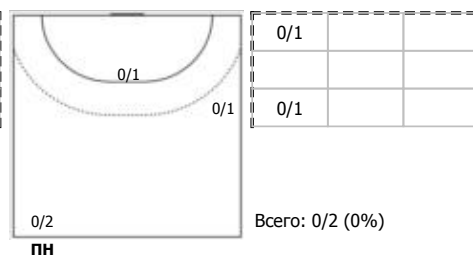

№17 Артамонов Дмитрий (Правый полусредний)