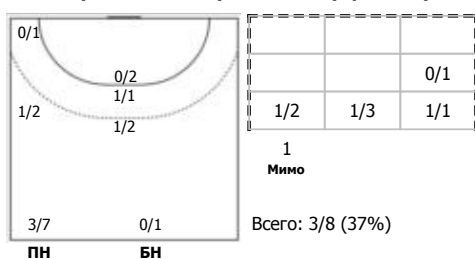

№33 Киреев Дмитрий (Правый полусредний)

№47 Косенков Сергей (Левый крайний)

№54 Наумук Владислав (Центральный)

№86 Макаров Дмитрий (Центральный)

Условные обозначения: 7 м - 7-метровый штрафной бросок.

Тип атаки: ПН - позиционное нападение; КА - контратака; 1x1 - индивидуальный отрыв; БН - быстрое начало; БП - быстрый переход (включает КА, 1x1, БН).