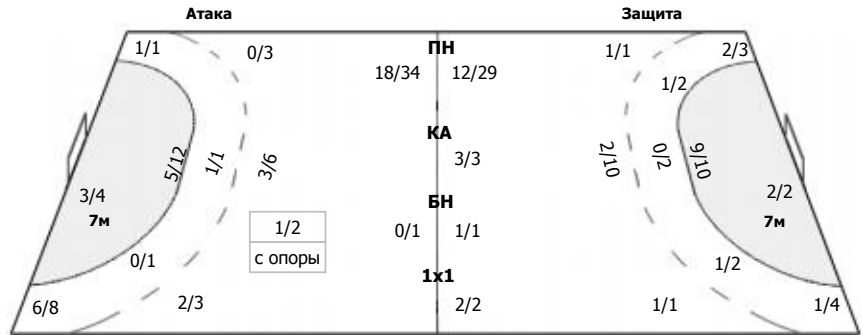

0/5	1/2	1/4
3/5	2/3	2/2
0/3		2/7

ПН: 11/23 (47%)
7м: 0/2 (0%)
БП: 0/6 (0%)

Голы в пустые ворота - 0/0

№16 Мочалов Максим

0/5	1/2	1/4
3/5	2/3	2/2
0/3		2/7

ПН: 11/23 (47%)
7м: 0/2 (0%)
БП: 0/6 (0%)
Всего: 11/31 (35%)