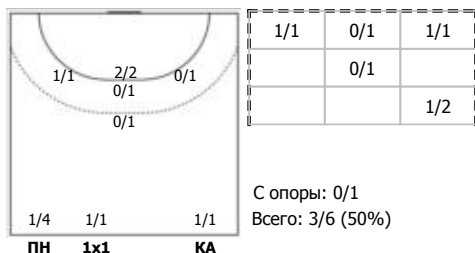

ФЕДЕРАЦИЯ ГАНДБОЛА РОССИИ

официальный сайт ФГР www.rushandball.ru размещает онлайн хода матча и статистические отчеты

Карта бросков

Соревнование: Чемпионат России по гандболу	Город: Уфа	Зрители: 0	Время начала: 16:30
Этап: Предв. этап	Арена: УФК-2	Вместимость: 550	Время окончания: 17:57
Дата: 11.11.2020	Матч №: 061	Матч ID: 16792	Продолжительность: 1:27

Технический делегат: СТЕПАНОВ Владимир	Секундометрист: ГРИГОРЬЕВА Марина
Судьи: АНТАШЕВ Антон, МУСАТОВ Денис	Секретарь: САВИНА Наталья
Старший бригады секретарей: САВИНА Наталья	Статистик-оператор: БИРГАЛИН Эмиль
	Статистик-секретарь: ГЕРАСИМЕНКО Никита

Акбузат (Уфа) - Динамо (Челябинск) 21:20 (12:12)

В Динамо, Челябинск

Игроки

Голы/броски

№5 Токарев Георгий (Центральный)