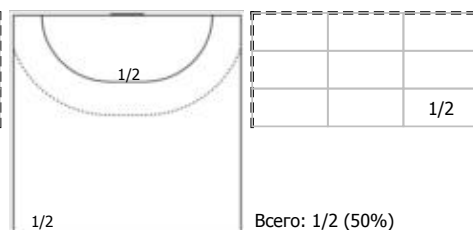

№20 Кремнев Кирилл (Линейный)

ПН

№21 Солдатов Александр (Правый крайний)

ПН

№22 Введенский Артем (Правый крайний)

ПН

№69 Татауров Владислав (Правый полусред)

ПН