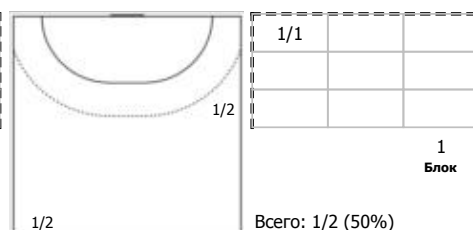

№20 Кремнев Кирилл (Линейный)

ПН

№21 Солдатов Александр (Правый крайний)

ПН

№22 Введенский Артем (Правый крайний)

ПН

№69 Татауров Владислав (Правый полусред)

ПН