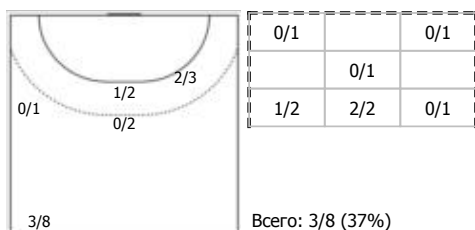

ФЕДЕРАЦИЯ ГАНДБОЛА РОССИИ

официальный сайт ФГР www.rushandball.ru размещает онлайн хода матча и статистические отчеты

Карта бросков

Соревнование: Чемпионат России по гандболу	Город: Волгоград	Зрители: 0	Время начала: 17:00
Этап: Предв. этап	Арена: МАУ ФОК "Молодежный"	Вместимость: 575	Время окончания: 18:26
Дата: 28.11.2020	Матч №: 079	Матч ID: 16810	Продолжительность: 1:26

Технический делегат: МЕРЗЛЮТИН Юрий	Секундометрист: ТАМОЧКИНА Анна
Судьи: ГЕРАСИМОВ Максим, СЛАЩЕВ Дмитрий	Секретарь: КАГРАМАНОВА Ирина
Старший бригады секретарей: МАРТЫНЕНКО Иван	Статистик-оператор: ТИХОНОВ Валентин
	Статистик-секретарь: ПЛОХОВА Алла

Каустик (Волгоград) - Динамо (Челябинск) 19:28 (11:13)

А Каустик, Волгоград

Игроки

Голы/броски

№6 Косогов Алексей (Центральный)

ПН