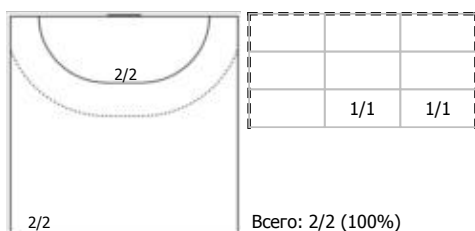

№73 Кольцов Даниил (Левый крайний)

ПН

№88 Васильев Максим (Левый полусредний)

ПН 1x1

№94 Тафинцев Сергей (Центральный)

ПН

№95 Наконечный Василий (Линейный)

ПН