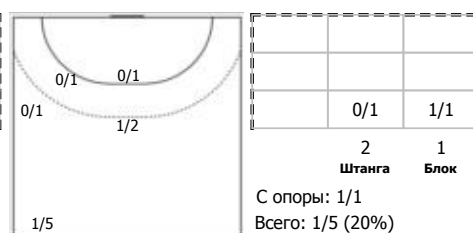

№73 Кольцов Даниил (Левый крайний)

ПН

№88 Васильев Максим (Левый полусредний)

ПН 1x1

№94 Тафинцев Сергей (Центральный)

ПН

№95 Наконечный Василий (Линейный)

ПН