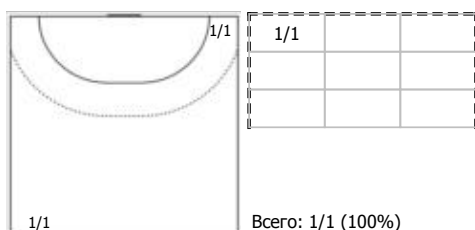

№20 Кремнев Кирилл (Линейный)

ПН

№21 Солдатов Александр (Правый крайний)

ПН

№22 Введенский Артем (Правый крайний)

ПН

№69 Татауров Владислав (Правый полусред)

ПН