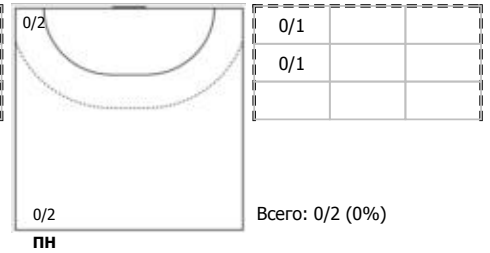

№13 Раев Артем (Левый крайний)