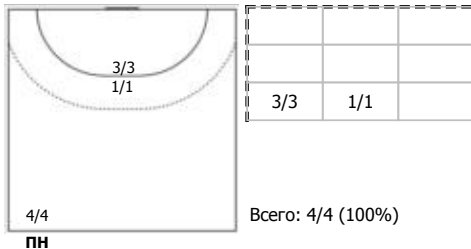

№18 Долинин Виктор (Левый полусредний)

№22 Борисов Филипп (Правый крайний)

№24 Сибирев Никита (Левый полусредний)

№25 Дзёмин Евгений (Левый полусредний)

№27 Бочкарев Данил (Центральный)

№28 Мишин Иван (Правый полусредний)