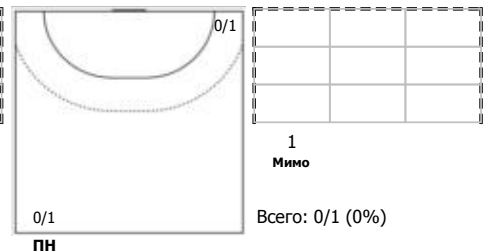

№22 Борисов Филипп (Правый крайний)