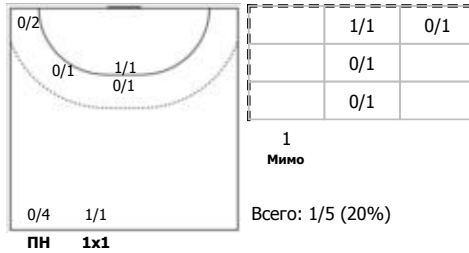

№8 Яргычов Андрей (Левый крайний)