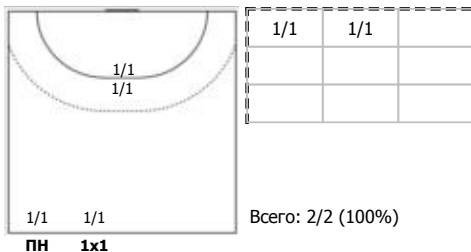

№17 Коркин Андрей (Линейный)