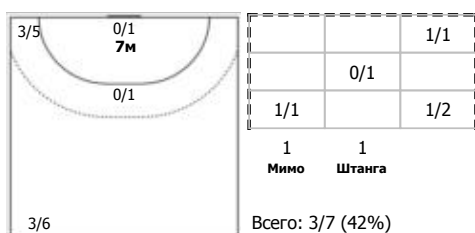

№73 Кольцов Даниил (Левый крайний)

ПН