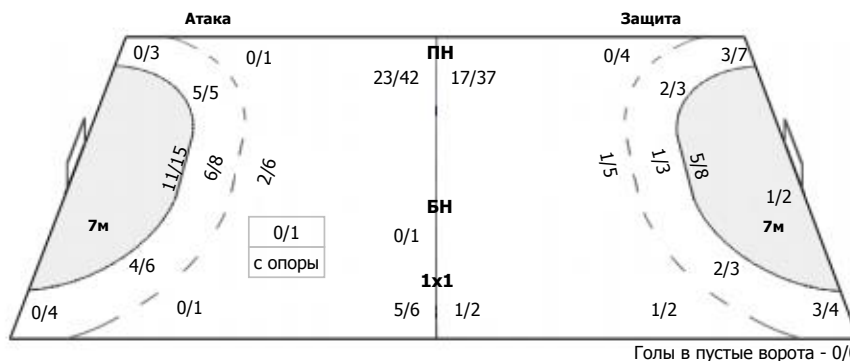

1/3		1/3
	2/2	1/1
1/5	2/7	4/10

ПН: 11/28 (39%)
7м: 0/1 (0%)
БП: 1/2 (50%)

№26 Лысенко Александр

1/3		1/2
	2/2	1/1
1/5	2/7	4/10

ПН: 11/28 (39%)
БП: 1/2 (50%)
Всего: 12/30 (40%)

Голы в пустые ворота - 0/0

№37 Крикунов Алексей