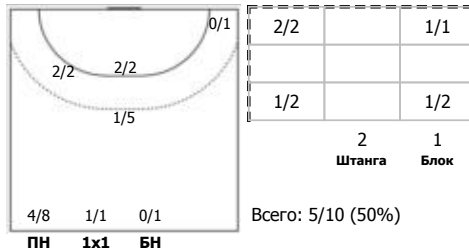

№18 Долинин Виктор (Левый полусредний)

№22 Борисов Филипп (Правый крайний)

№24 Сибирев Никита (Левый полусредний)

№25 Дзёмин Евгений (Левый полусредний)

№27 Бочкарев Данил (Центральный)

№28 Мишин Иван (Правый полусредний)