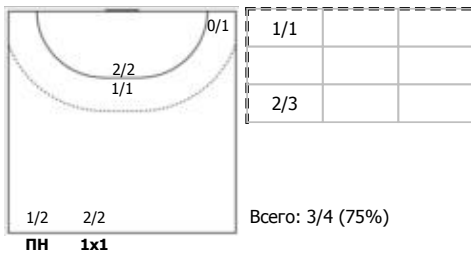

№18 Долинин Виктор (Левый полусредний)

№22 Борисов Филипп (Правый крайний)

№24 Сибирев Никита (Левый полусредний)

№25 Дзёмин Евгений (Левый полусредний)

№27 Бочкарев Данил (Центральный)

№28 Мишин Иван (Правый полусредний)