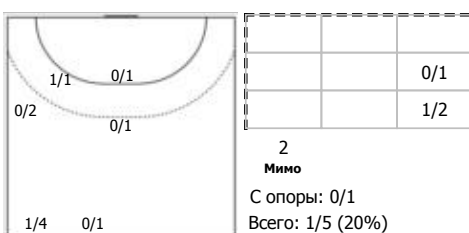

№88 Васильев Максим (Левый полусредний)

ПН 1x1