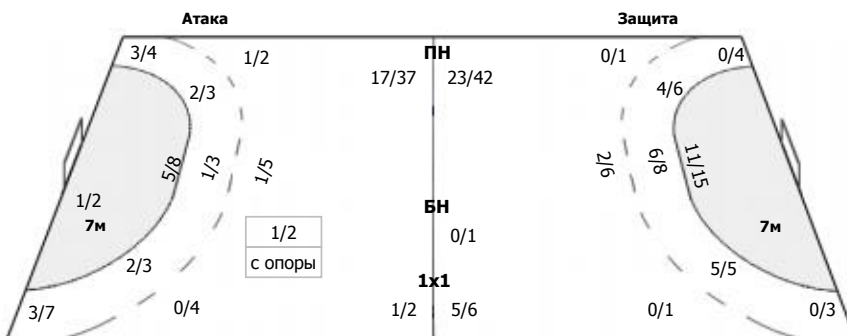

2/6	0/3	1/5
1/1	3/3	1/1
2/11	2/4	3/9

ПН: 14/37 (37%)
7м: (%)
БП: 1/6 (16%)

№1 Мартыненко Владислав

2/5	0/3	0/2
1/1	1/1	
2/3	1/2	

ПН: 6/14 (42%)
БП: 1/3 (33%)
Всего: 7/17 (41%)

№12 Михайлов Кирилл

0/1		1/3
	2/2	1/1
0/8	1/2	3/9