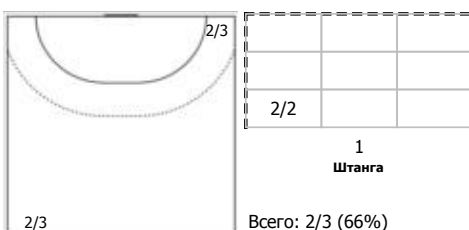

№20 Кремнев Кирилл (Линейный)

ПН

№21 Солдатов Александр (Правый крайний)

ПН

№22 Введенский Артем (Правый крайний)

ПН

№69 Татауров Владислав (Правый полусред)

ПН