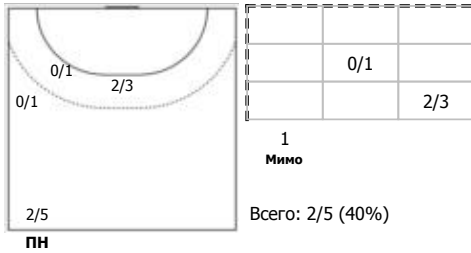

ФЕДЕРАЦИЯ ГАНДБОЛА РОССИИ

официальный сайт ФГР www.rushandball.ru размещает онлайн хода матча и статистические отчеты

Карта бросков

Соревнование: Чемпионат России по гандболу	Город: Волгоград	Зрители: 0	Время начала: 17:00
Этап: Предв. этап	Арена: МАУ ФОК "Молодежный"	Вместимость: 575	Время окончания: 18:26
Дата: 28.11.2020	Матч №: 079	Матч ID: 16810	Продолжительность: 1:26

Технический делегат: МЕРЗЛЮТИН Юрий	Секундометрист: ТАМОЧКИНА Анна
Судьи: ГЕРАСИМОВ Максим, СЛАЩЕВ Дмитрий	Секретарь: КАГРАМАНОВА Ирина
Старший бригады секретарей: МАРТЫНЕНКО Иван	Статистик-оператор: ТИХОНОВ Валентин
	Статистик-секретарь: ПЛОХОВА Алла

Каустик (Волгоград) - Динамо (Челябинск) 19:28 (11:13)

В Динамо, Челябинск

Игроки

Голы/броски

№5 Токарев Георгий (Центральный)