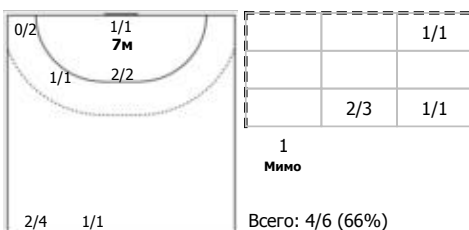

№17 Мусаев Тамерлан (Левый крайний)

ПН 1x1