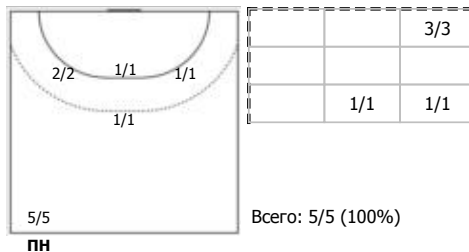

№18 Долинин Виктор (Левый полусредний)

№22 Борисов Филипп (Правый крайний)

№24 Сибирев Никита (Левый полусредний)

№25 Дзёмин Евгений (Левый полусредний)

№27 Бочкарев Данил (Центральный)

№28 Мишин Иван (Правый полусредний)