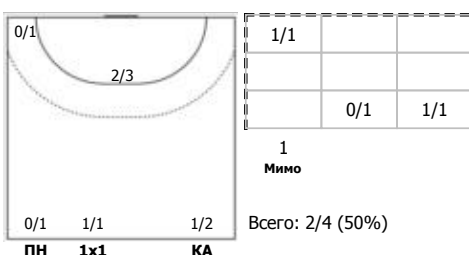

БН

№41 Павельев Алексей (Левый полусредний)

ПН

№47 Салимгалеев Владислав (Правый край)

ПН

№67 Иванов Игорь (Левый крайний)

ПН

1x1