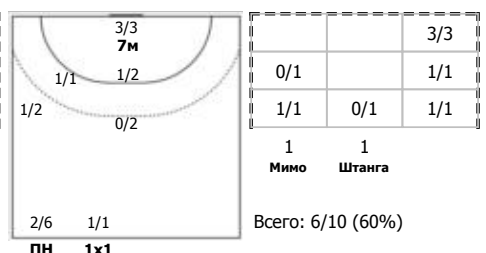

№72 Афонин Денис (Центральный)

ПН 1x1

Условные обозначения: 7 м - 7-метровый штрафной бросок.

Тип атаки: ПН - позиционное нападение; КА - контратака; 1x1 - индивидуальный отрыв; БН - быстрое начало; БП - быстрый переход (включает КА, 1x1, БН).

Амплуа: В-вратарь; ЛК-левый крайний; ЛП-левый полусредний; Ц-разыгрывающий; ПП-правый полусредний; ПК-правый крайний; Л-линейный; П-полусредний; К-крайний.