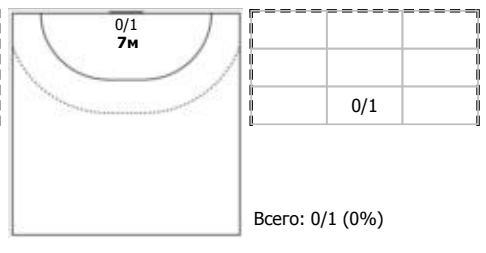

№28 Миронов Даниил (Линейный)