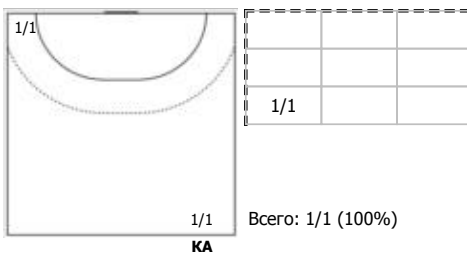

№19 Баукин Алексей (Левый крайний)

КА