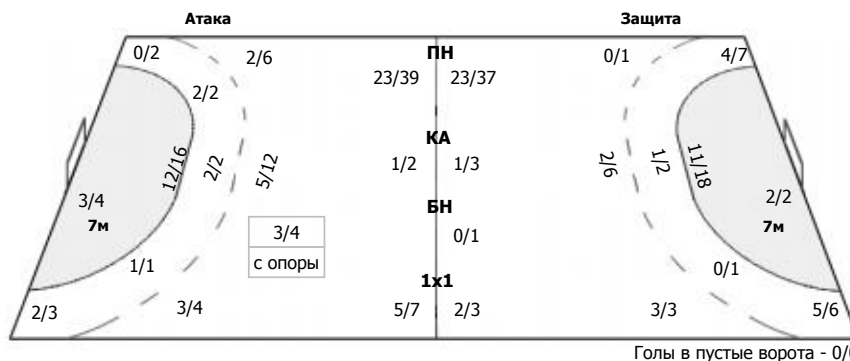

ФЕДЕРАЦИЯ ГАНДБОЛА РОССИИ

официальный сайт ФГР www.rushandball.ru размещает онлайн хода матча и статистические отчеты

Карта бросков

Соревнование: Чемпионат России по гандболу	Город: Краснодар	Зрители: 0	Время начала: 13:00
Этап: Предв. этап	Арена: ГБУ ДО КК ДЮСШ по гандболу	Вместимость: 1000	Время окончания: 14:28
Дата: 13.12.2020	Матч №: 093	Матч ID: 16824	Продолжительность: 1:28

Технический делегат: ОЧЕРЕТИН Геннадий	Секундометрист: САДОВСКИЙ Юрий
Судьи: ВОЛОДЬКОВ Николай, ЗОТИН Евгений	Секретарь: СНОПОК Людмила
Старший бригады секретарей:	Статистик-оператор: КАРМАЛИТ Юлия
	Статистик-секретарь: БЕРЕЖКОВА Виктория

СКИФ (Краснодар) - Сунгуль (Снежинск) 32:28 (19:16)

А СКИФ, Краснодар

Команда

Голы/броски: 32/52 (61%)

3/6		9/9
1/2		1/3
13/13	0/3	5/5

Мимо: 5
Штанга: 4
Блок: 2

Вратари

Сейвы/броски: 11/39 (28%)

0/2	0/2	0/1
1/2	1/1	
3/15	6/7	0/9

ПН: 9/32 (28%)
7м: 0/2 (0%)
БП: 2/5 (40%)

№1 Заболотин Денис

0/2		
0/1		
0/5	0/1	0/2

ПН: 0/7 (0%)
7м: 0/2 (0%)
БП: 0/2 (0%)
Всего: 0/11 (0%)

№76 Кондратенко Вадим

	0/2	0/1
1/1	1/1	
3/10	6/6	0/7

ПН: 9/25 (36%)
БП: 2/3 (66%)
Всего: 11/28 (39%)

7-метровые броски

Голы/броски: 3/4 (75%)

		2/2
1/1	0/1	

№28 Миронов Даниил

	0/1	

Всего:
0/1 (0%)

№72 Афонин Денис

		2/2
1/1		

Всего:
3/3 (100%)

Условные обозначения: 7 м - 7-метровый штрафной бросок.
Тип атаки: ПН - позиционное нападение; КА - контратака; 1x1 - индивидуальный отрыв; БН - быстрое начало; БП - быстрый переход (включает КА, 1x1, БН).
Амплуа: В - вратарь; ЛК - левый крайний; ЛП - левый полусредний; Ц - разыгрывающий; ПП - правый полусредний; ПК - правый крайний; Л - линейный; П - полусредний; К - крайний.