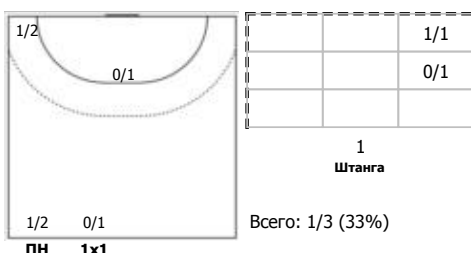

№17 Михалин Максим (Линейный)

ПН

№19 Баукин Алексей (Левый крайний)

КА

№28 Миронов Даниил (Линейный)

№44 Чан Суан Вьет (Левый крайний)

ПН 1x1

№52 Иванов Сергей (Правый полусредний)