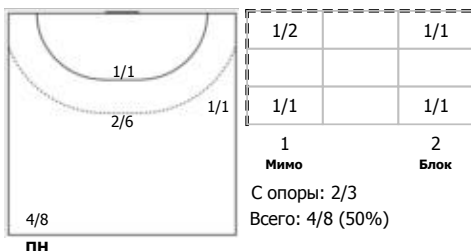

№7 Шалабанов Савелий (Центральный)

ПН