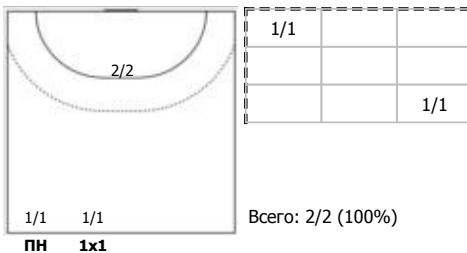

№4 Арчибасов Алексей (Линейный)

ПН 1x1