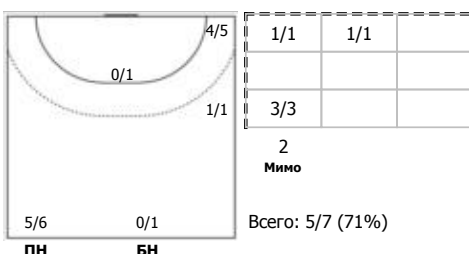

№14 Арефин Никита (Левый полусредний)

ПН

1x1

КА

№30 Гончаренко Кирилл (Левый полусредний)

ПН

№31 Демаков Павел (Правый крайний)

ПН