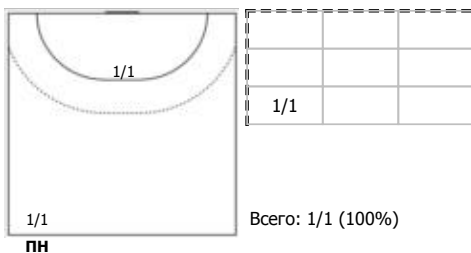

№17 Михалин Максим (Линейный)

ПН