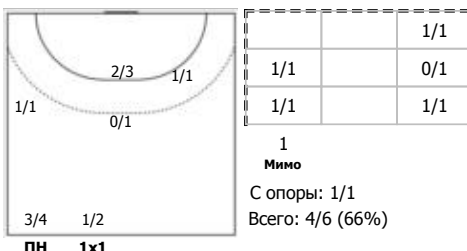

№5 Копосов Дмитрий (Правый крайний)

ПН 1x1 КА

№7 Шалабанов Савелий (Центральный)

ПН

№8 Биданок Батыр (Центральный)

ПН 1x1

№9 Белевцов Илья (Левый полусредний)

ПН