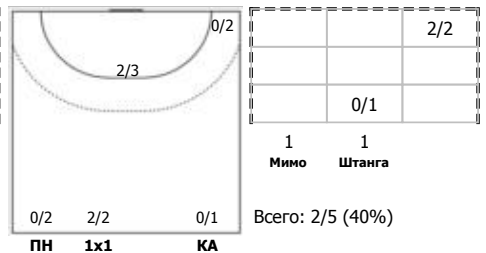

№5 Копосов Дмитрий (Правый крайний)

ПН 1x1 КА