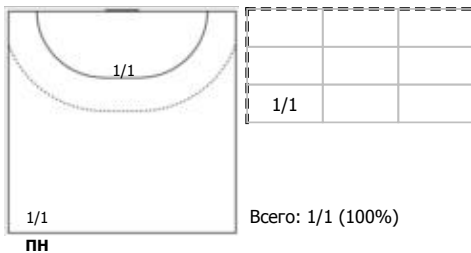

ФЕДЕРАЦИЯ ГАНДБОЛА РОССИИ

официальный сайт ФГР www.rushandball.ru размещает онлайн хода матча и статистические отчеты

Карта бросков

Соревнование: Чемпионат России по гандболу	Город: Краснодар	Зрители: 0	Время начала: 13:00
Этап: Предв. этап	Арена: ГБУ ДО КК ДЮСШ по гандболу	Вместимость: 1000	Время окончания: 14:28
Дата: 13.12.2020	Матч №: 093	Матч ID: 16824	Продолжительность: 1:28

Технический делегат: ОЧЕРЕТИН Геннадий	Секундометрист: САДОВСКИЙ Юрий
Судьи: ВОЛОДЬКОВ Николай, ЗОТИН Евгений	Секретарь: СНОПОК Людмила
Старший бригады секретарей:	Статистик-оператор: КАРМАЛИТ Юлия
	Статистик-секретарь: БЕРЕЖКОВА Виктория

СКИФ (Краснодар) - Сунгуль (Снежинск) 32:28 (19:16)

А СКИФ, Краснодар

Игроки

Голы/броски

№3 Михайличенко Игорь (Линейный)

ПН