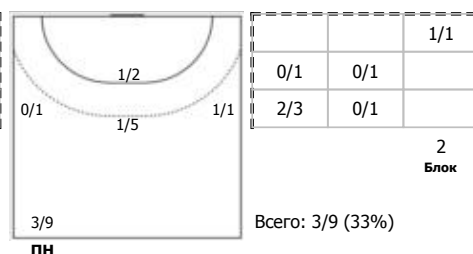

№14 Арефин Никита (Левый полусредний)

ПН

1x1

КА

№30 Гончаренко Кирилл (Левый полусредний)

ПН

№31 Демаков Павел (Правый крайний)

ПН

БН

№41 Павельев Алексей (Левый полусредний)

ПН

№47 Салимгалеев Владислав (Правый край)

ПН

№67 Иванов Игорь (Левый крайний)

ПН

1x1