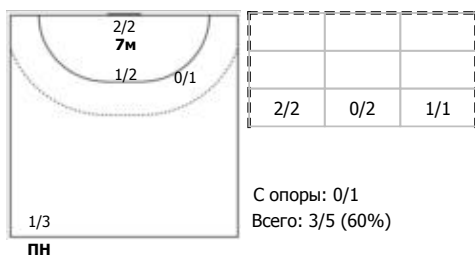

ФЕДЕРАЦИЯ ГАНДБОЛА РОССИИ

официальный сайт ФГР www.rushandball.ru размещает онлайн хода матча и статистические отчеты

Карта бросков

Соревнование: Чемпионат России по гандболу	Город: Краснодар	Зрители: 0	Время начала: 13:00
Этап: Предв. этап	Арена: ГБУ ДО КК ДЮСШ по гандболу	Вместимость: 1000	Время окончания: 14:28
Дата: 13.12.2020	Матч №: 093	Матч ID: 16824	Продолжительность: 1:28

Технический делегат: ОЧЕРЕТИН Геннадий	Секундометрист: САДОВСКИЙ Юрий
Судьи: ВОЛОДЬКОВ Николай, ЗОТИН Евгений	Секретарь: СНОПОК Людмила
Старший бригады секретарей:	Статистик-оператор: КАРМАЛИТ Юлия
	Статистик-секретарь: БЕРЕЖКОВА Виктория

СКИФ (Краснодар) - Сунгуль (Снежинск) 32:28 (19:16)

В Сунгуль, Снежинск

Игроки

Голы/броски

№9 Свинин Артем (Центральный)

ПН