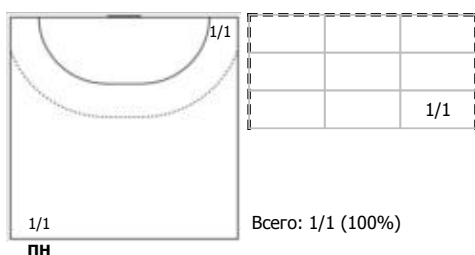

№47 Салимгалеев Владислав (Правый край)

ПН