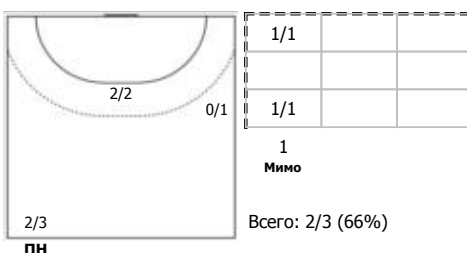

№17 Михалин Максим (Линейный)

ПН

№19 Баукин Алексей (Левый крайний)

КА

№28 Миронов Даниил (Линейный)

№44 Чан Суан Вьет (Левый крайний)

ПН 1x1

№52 Иванов Сергей (Правый полусредний)