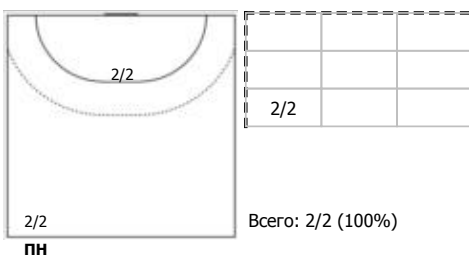

№10 Киселев Сергей (Центральный)

ПН