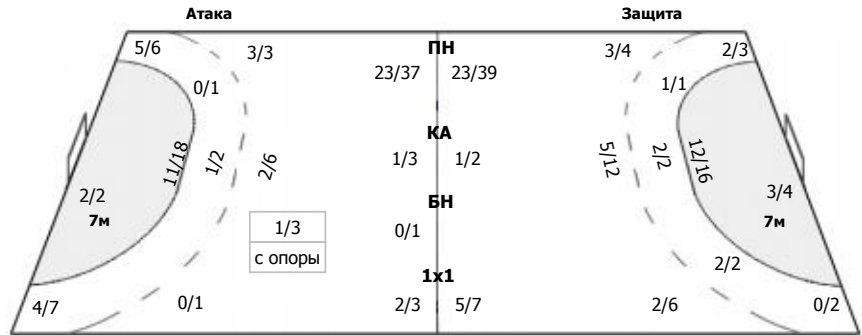

ФЕДЕРАЦИЯ ГАНДБОЛА РОССИИ

официальный сайт ФГР www.rushandball.ru размещает онлайн хода матча и статистические отчеты

Карта бросков

Соревнование: Чемпионат России по гандболу	Город: Краснодар	Зрители: 0	Время начала: 13:00
Этап: Предв. этап	Арена: ГБУ ДО КК ДЮСШ по гандболу	Вместимость: 1000	Время окончания: 14:28
Дата: 13.12.2020	Матч №: 093	Матч ID: 16824	Продолжительность: 1:28

Технический делегат: ОЧЕРЕТИН Геннадий	Секундометрист: САДОВСКИЙ Юрий
Судьи: ВОЛОДЬКОВ Николай, ЗОТИН Евгений	Секретарь: СНОПОК Людмила
Старший бригады секретарей:	Статистик-оператор: КАРМАЛИТ Юлия
	Статистик-секретарь: БЕРЕЖКОВА Виктория

СКИФ (Краснодар) - Сунгуль (Снежинск) 32:28 (19:16)

В Сунгуль, Снежинск

Команда

Голы/броски: 28/46 (60%)

2/2	2/2	1/1
1/2	0/1	
12/15	1/7	9/9

Мимо: 4
Штанга: 1
Блок: 2

Вратари

Сейвы/броски: 9/41 (21%)

3/6		0/9
1/2		2/3
0/13	3/3	0/5

ПН: 5/28 (17%)
7м: 1/4 (25%)
БП: 3/9 (33%)

№16 Фурманов Андрей

0/2		0/6
0/1		1/1
0/6	1/1	0/1

ПН: 0/12 (0%)
7м: 0/1 (0%)
БП: 2/5 (40%)
Всего: 2/18 (11%)

№66 Лысаков Евгений

3/4		0/3
1/1		1/2
0/7	2/2	0/4

ПН: 5/16 (31%)
7м: 1/3 (33%)
БП: 1/4 (25%)
Всего: 7/23 (30%)

7-метровые броски

Голы/броски: 2/2 (100%)

2/2		

№9 Свинин Артем

2/2		

Всего:
2/2 (100%)

Условные обозначения: 7 м - 7-метровый штрафной бросок.

Тип атаки: ПН - позиционное нападение; КА - контратака; 1x1 - индивидуальный отрыв; БН - быстрое начало; БП - быстрый переход (включает КА, 1x1, БН).

Амплуа: В - вратарь; ЛК - левый крайний; ЛП - левый полусредний; Ц - разыгрывающий; ПП - правый полусредний; ПК - правый крайний; Л - линейный; П - полусредний; К - крайний.