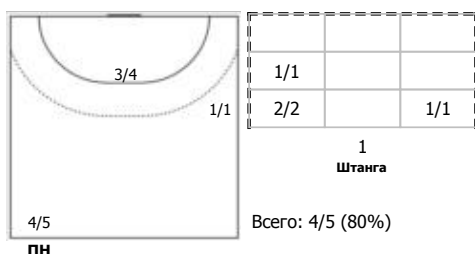

№14 Арефин Никита (Левый полусредний)

ПН

1x1

КА

№30 Гончаренко Кирилл (Левый полусредний)

ПН

№31 Демаков Павел (Правый крайний)

ПН

БН

№41 Павельев Алексей (Левый полусредний)

ПН

№47 Салимгалеев Владислав (Правый край)

ПН

№67 Иванов Игорь (Левый крайний)

ПН

1x1