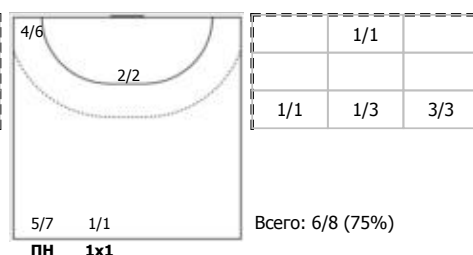

№74 Ермаков Степан (Левый крайний)

ПН

1x1

Условные обозначения: 7 м - 7-метровый штрафной бросок.

Тип атаки: ПН - позиционное нападение; КА - контратака; 1x1 - индивидуальный отрыв; БН - быстрое начало; БП - быстрый переход (включает КА, 1x1, БН).

Амплуа: В-вратарь; ЛК-левый крайний; ЛП-левый полусредний; Ц-разыгрывающий; ПП-правый полусредний; ПК-правый крайний; Л-линейный; П-полусредний; К-крайний.