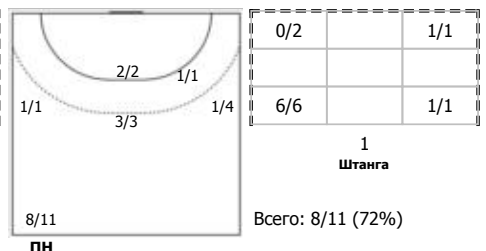

№5 Копосов Дмитрий (Правый крайний)

ПН 1x1 КА

№7 Шалабанов Савелий (Центральный)

ПН

№8 Биданок Батыр (Центральный)

ПН 1x1

№9 Белевцов Илья (Левый полусредний)

ПН