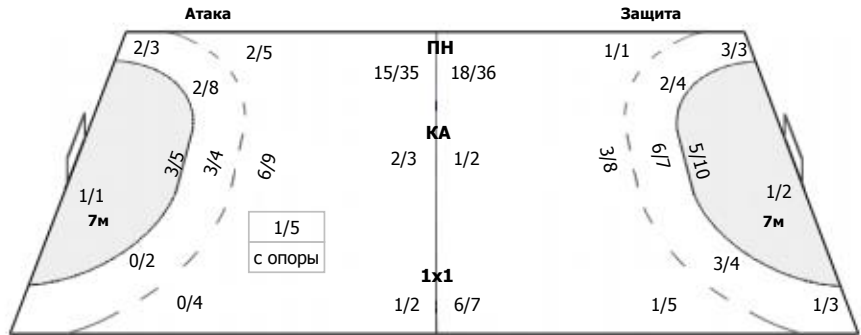

1/6	1/1	3/9
5/14	0/2	3/7

ПН: 10/28 (35%)
7м: 1/2 (50%)
БП: 2/9 (22%)

№26 Лысенко Александр

0/2		1/3
2/5	0/2	1/4

ПН: 3/9 (33%)
7м: 0/1 (0%)
БП: 1/6 (16%)
Всего: 4/16 (25%)

№37 Крикунов Алексей

1/4	1/1	2/6
2/7		2/3