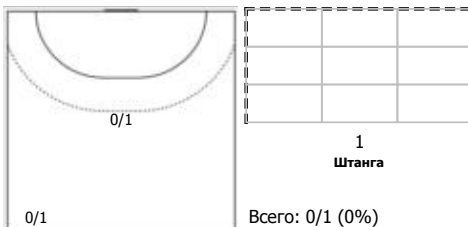

№6 Кириленко Александр (Центральный)

ПН

№7 Калугин Дмитрий (Центральный)

ПН

№10 Гноевой Павел (Центральный)

ПН

№16 Холмов Дмитрий (Вратарь)

ПН