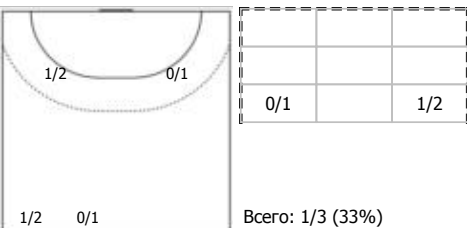

№30 Богданов Дмитрий (Правый полусредний)

ПН