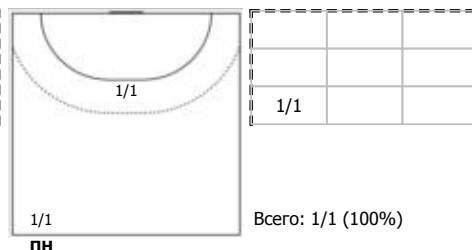

№28 Мишин Иван (Правый полусредний)

ПН

1x1

№34 Соловьев Артем (Центральный)

ПН

№78 Шведов Вадим (Центральный)

ПН

Условные обозначения: 7 м - 7-метровый штрафной бросок.