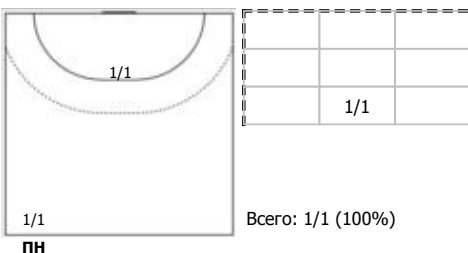

№8 Яргычов Андрей (Левый крайний)

ПН