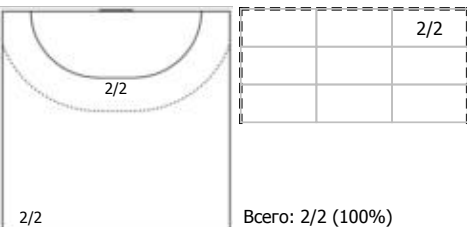

№6 Кириленко Александр (Центральный)

ПН

№7 Калугин Дмитрий (Центральный)

ПН

№10 Гноевой Павел (Центральный)

ПН

№16 Холмов Дмитрий (Вратарь)

ПН