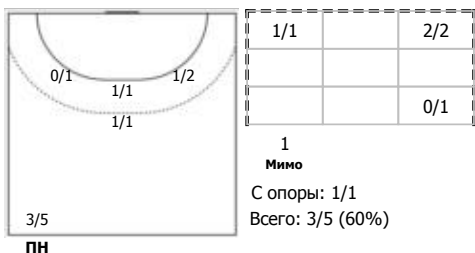

ФЕДЕРАЦИЯ ГАНДБОЛА РОССИИ

официальный сайт ФГР www.rushandball.ru размещает онлайн хода матча и статистические отчеты

Карта бросков

Соревнование: Чемпионат России по гандболу	Город: Снежинск	Зрители: 0	Время начала: 17:00
Этап: Предв. этап	Арена: УСК «Сунгуль»	Вместимость: 750	Время окончания: 18:26
Дата: 18.12.2020	Матч №: 096	Матч ID: 16827	Продолжительность: 1:26

Технический делегат: ЛИТВИНОВ Юрий	Секундометрист: КОСАРЕВ Эдуард
Судьи: КАВЕШНИКОВ Андрей, ПЛОТНИКОВ Петр	Секретарь: МЯГКОВА Анастасия
Старший бригады секретарей: ХОРОСОЖЕНКО Марина	Статистик-оператор: СЕДОВ Александр
	Статистик-секретарь: ПОЛОНСКИЙ Семен

Динамо (Челябинск) - Пермские медведи (Пермь) 19:26 (11:12)

А Динамо, Челябинск

Игроки

Голы/броски

№5 Токарев Георгий (Центральный)

ПН