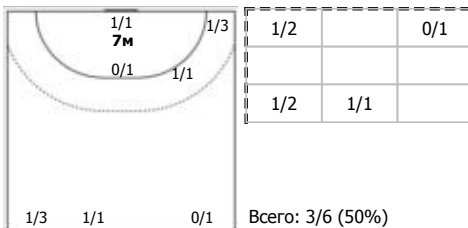

№31 Ковалев Ян (Правый крайний)

ПН

Условные обозначения: 7 м - 7-метровый штрафной бросок.

Тип атаки: ПН - позиционное нападение; КА - контратака; 1x1 - индивидуальный отрыв; БН - быстрое начало; БП - быстрый переход (включает КА, 1x1, БН).

Амплуа: В-вратарь; ЛК-левый крайний; ЛП-левый полусредний; Ц-разыгрывающий; ПП-правый полусредний; ПК-правый крайний; Л-линейный; П-полусредний; К-крайний.