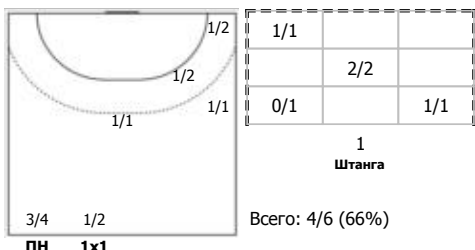

№28 Мишин Иван (Правый полусредний)

ПН

1x1