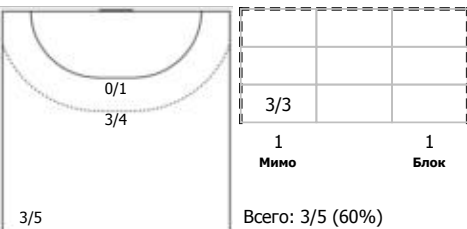

№4 Буйненко Евгений (Левый полусредний)

ПН