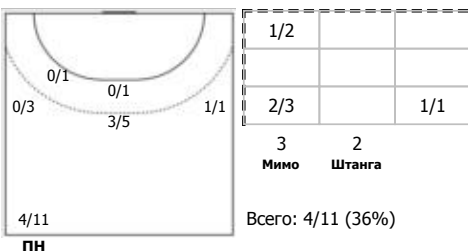

№25 Дзёмин Евгений (Левый полусредний)

ПН