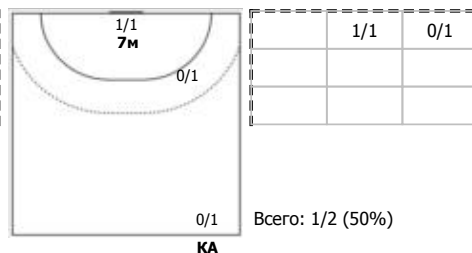

№13 Раев Артем (Левый крайний)

КА

№17 Коркин Андрей (Линейный)

ПН

№18 Долинин Виктор (Левый полусредний)

ПН

№22 Борисов Филипп (Правый крайний)

ПН