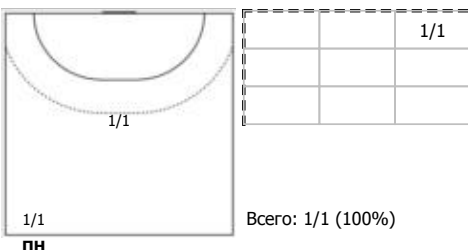

№34 Соловьев Артем (Центральный)

ПН