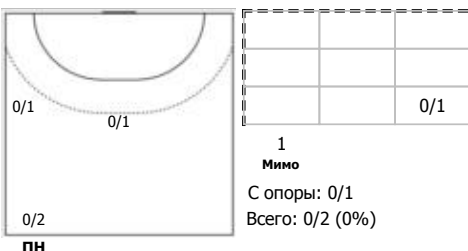

№13 Раев Артем (Левый крайний)

КА

№17 Коркин Андрей (Линейный)

ПН

№18 Долинин Виктор (Левый полусредний)

ПН

№22 Борисов Филипп (Правый крайний)

ПН