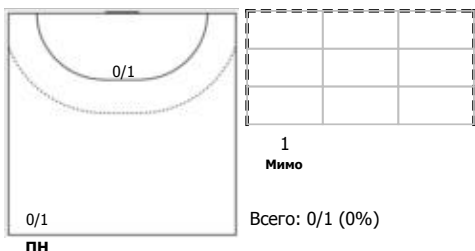

№17 Коркин Андрей (Линейный)

ПН