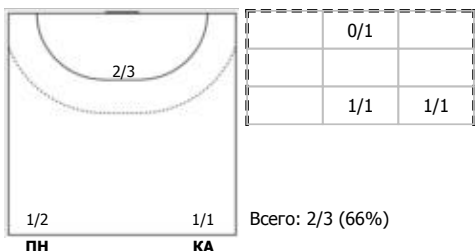

№24 Сибирев Никита (Левый полусредний)

ПН

КА