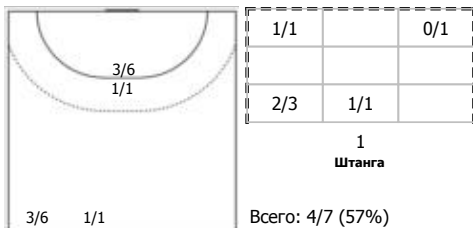

№20 Дудик Евгений (Правый полусредний)

ПН

№23 Саликов Максим (Левый крайний)

ПН

№25 Зайцев Виктор (Правый полусредний)

ПН

№29 Захаров Эдуард (Линейный)

ПН