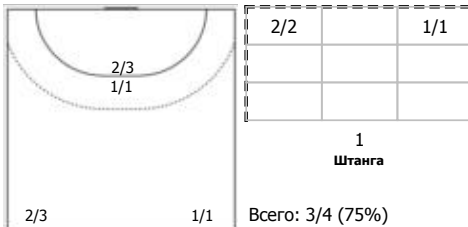

№20 Дудик Евгений (Правый полусредний)

ПН

№23 Саликов Максим (Левый крайний)

ПН

№25 Зайцев Виктор (Правый полусредний)

ПН

№29 Захаров Эдуард (Линейный)

ПН