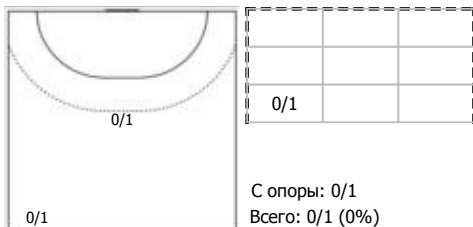

№7 Калугин Дмитрий (Центральный)

ПН