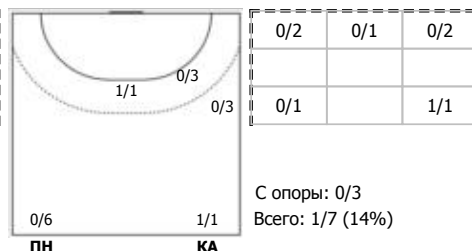

№24 Сибирев Никита (Левый полусредний)

ПН

КА

№25 Дзёмин Евгений (Левый полусредний)

ПН

№27 Бочкарев Данил (Центральный)

ПН

КА