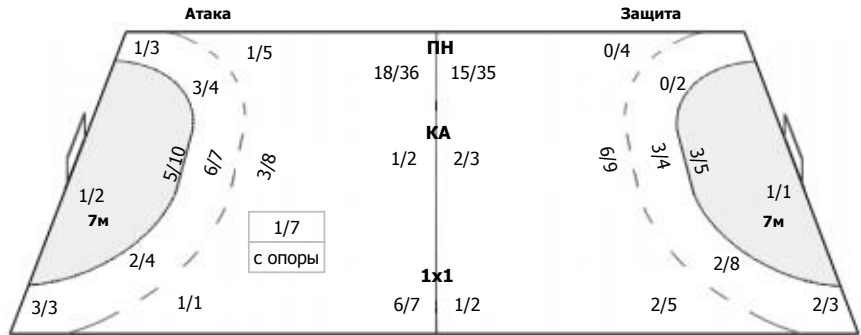

3/7	2/3	3/6
3/6	0/2	2/6

ПН: 11/24 (45%)
7м: 0/1 (0%)
БП: 2/5 (40%)

Голы в пустые ворота - 0/1

№16 Холмов Дмитрий

3/6	1/2	1/3
1/3		0/1

ПН: 5/12 (41%)
7м: 0/1 (0%)
БП: 1/2 (50%)
Всего: 6/15 (40%)

№33 Максудов Эдуард