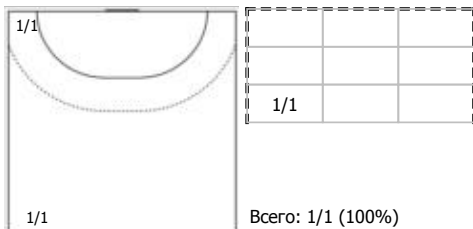

ФЕДЕРАЦИЯ ГАНДБОЛА РОССИИ

официальный сайт ФГР www.rushandball.ru размещает онлайн хода матча и статистические отчеты

Карта бросков

Соревнование: Чемпионат России по гандболу	Город: Снежинск	Зрители: 0	Время начала: 17:00
Этап: Предв. этап	Арена: УСК «Сунгуль»	Вместимость: 750	Время окончания: 18:26
Дата: 18.12.2020	Матч №: 096	Матч ID: 16827	Продолжительность: 1:26

Технический делегат: ЛИТВИНОВ Юрий	Секундометрист: КОСАРЕВ Эдуард
Судьи: КАВЕШНИКОВ Андрей, ПЛОТНИКОВ Петр	Секретарь: МЯГКОВА Анастасия
Старший бригады секретарей: ХОРОСОЖЕНКО Марина	Статистик-оператор: СЕДОВ Александр
	Статистик-секретарь: ПОЛОНСКИЙ Семен

Динамо (Челябинск) - Пермские медведи (Пермь) 19:26 (11:12)

В Пермские медведи, Пермь

Игроки

Голы/броски

№3 Долганов Никита (Левый полусредний)

ПН