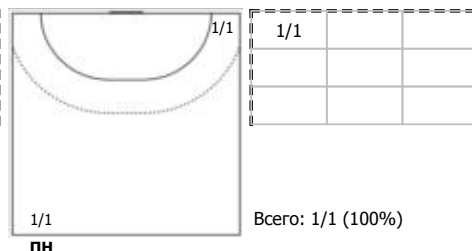

№13 Раев Артем (Левый крайний)

КА

№17 Коркин Андрей (Линейный)

ПН

№18 Долинин Виктор (Левый полусредний)

ПН

№22 Борисов Филипп (Правый крайний)

ПН