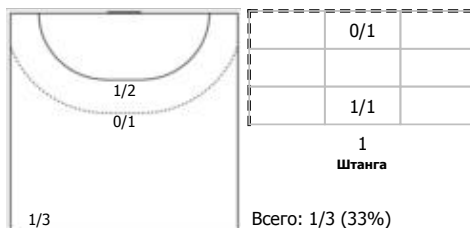

№7 Калугин Дмитрий (Центральный)