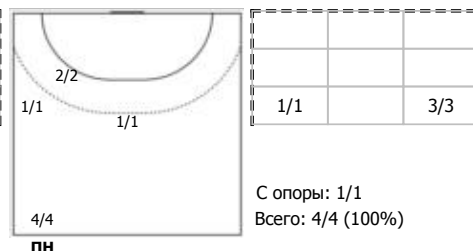

№24 Янимаа Денер (Правый полусредний)

№27 Воробьев Валентин (Центральный)

№44 Сорока Игорь (Левый крайний)

№77 Ильченко Дмитрий (Линейный)

Условные обозначения: 7 м - 7-метровый штрафной бросок.

Тип атаки: ПН - позиционное нападение; КА - контратака; 1x1 - индивидуальный отрыв; БН - быстрое начало; БП - быстрый переход (включает КА, 1x1, БН).