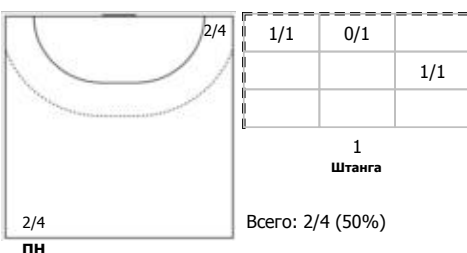

№29 Захаров Эдуард (Линейный)

№31 Ковалев Ян (Правый крайний)

№88 Ганчев Алексей (Правый полусредний)

Условные обозначения: 7 м - 7-метровый штрафной бросок.

Тип атаки: ПН - позиционное нападение; КА - контратака; 1x1 - индивидуальный отрыв; БН - быстрое начало; БП - быстрый переход (включает КА, 1x1, БН).