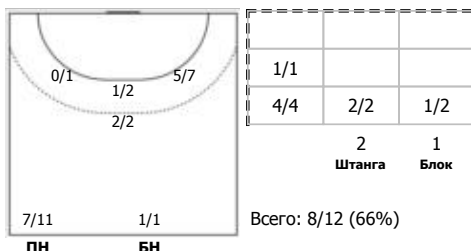

№24 Янимаа Денер (Правый полусредний)

№27 Воробьев Валентин (Центральный)

№44 Сорока Игорь (Левый крайний)

№77 Ильченко Дмитрий (Линейный)

Условные обозначения: 7 м - 7-метровый штрафной бросок.

Тип атаки: ПН - позиционное нападение; КА - контратака; 1x1 - индивидуальный отрыв; БН - быстрое начало; БП - быстрый переход (включает КА, 1x1, БН).