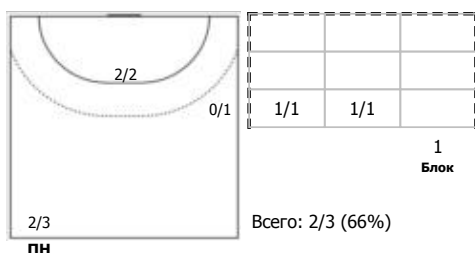

№29 Захаров Эдуард (Линейный)

№31 Ковалев Ян (Правый крайний)

№88 Ганчев Алексей (Правый полусредний)

Условные обозначения: 7 м - 7-метровый штрафной бросок.

Тип атаки: ПН - позиционное нападение; КА - контратака; 1x1 - индивидуальный отрыв; БН - быстрое начало; БП - быстрый переход (включает КА, 1x1, БН).