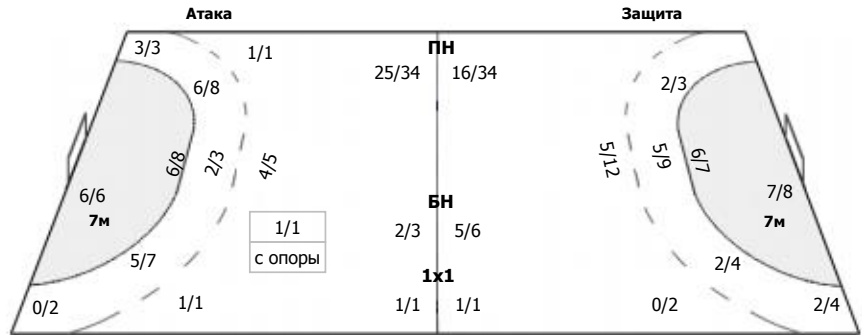

ФЕДЕРАЦИЯ ГАНДБОЛА РОССИИ

официальный сайт ФГР www.rushandball.ru размещает онлайн хода матча и статистические отчеты

Карта бросков

Соревнование: Чемпионат России по гандболу	Город: Пермь	Зрители: 500	Время начала: 13:00
Этап: Предв. этап	Арена: СК им. В. П. Сухарева	Вместимость: 2000	Время окончания: 14:36
Дата: 20.02.2021	Матч №: 103	Матч ID: 16834	Продолжительность: 1:36

Технический делегат: АЛЕШИН Игорь	Секундометрист: АБДУЛЛОВА Наталья
Судьи: АНТАШЕВ Антон, МУСАТОВ Денис	Секретарь: ВАРАНКИНА Ирина
Старший бригады секретарей: НИКИФОРОВА Дарья	Статистик-оператор: ЛЯДОВ Захар
	Статистик-секретарь: ГОЛОВКО Василий

Пермские медведи (Пермь) - ЦСКА (Москва) 29:34 (16:18)

В ЦСКА, Москва

Команда

Голы/броски: 34/44 (77%)

3/3	2/2	1/3
2/3	0/1	1/1
10/10	7/7	8/9

Мимо: 2
Штанга: 2
Блок: 1

Вратари

Сейвы/броски: 6/34 (17%)

0/1	3/6	0/5
0/1	2/3	0/1
0/4	1/7	0/6

ПН: 6/21 (28%)
7м: 0/7 (0%)
БП: 0/6 (0%)

Голы в пустые ворота - 2/2

№56 Автономов Никита

0/1		

7м: 0/1 (0%)
Всего: 0/1 (0%)

№93 Кузнецов Дмитрий

0/1	3/6	0/5
0/1	2/3	0/1
0/3	1/7	0/6

ПН: 6/21 (28%)
7м: 0/6 (0%)
БП: 0/6 (0%)
Всего: 6/33 (18%)

7-метровые броски

Голы/броски: 6/6 (100%)

1/1		1/1
1/1		
2/2	1/1	

№44 Сорока Игорь

1/1		1/1
1/1		
2/2	1/1	

Всего:
6/6 (100%)

Условные обозначения: 7 м - 7-метровый штрафной бросок.

Тип атаки: ПН - позиционное нападение; КА - контратака; 1x1 - индивидуальный отрыв; БН - быстрое начало; БП - быстрый переход (включает КА, 1x1, БН).

Амплуа: В-вратарь; ЛК-левый крайний; ЛЛП-левый полусредний; Ц-разыгрывающий; ПП-правый полусредний; ПК-правый крайний; Л-линейный; П-полусредний; К-крайний.