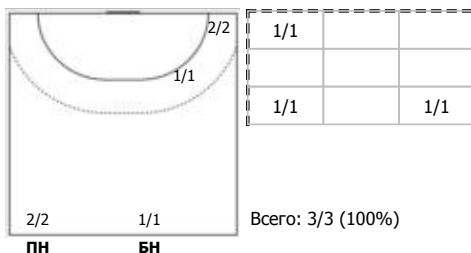

№9 Фокин Алексей (Правый крайний)