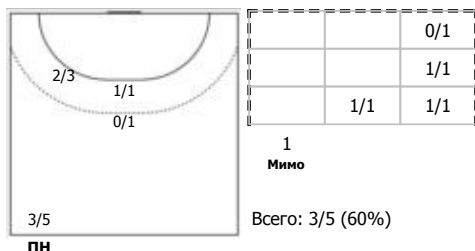

№24 Янимаа Денер (Правый полусредний)

№27 Воробьев Валентин (Центральный)

№44 Сорока Игорь (Левый крайний)

№77 Ильченко Дмитрий (Линейный)

Условные обозначения: 7 м - 7-метровый штрафной бросок.

Тип атаки: ПН - позиционное нападение; КА - контратака; 1x1 - индивидуальный отрыв; БН - быстрое начало; БП - быстрый переход (включает КА, 1x1, БН).