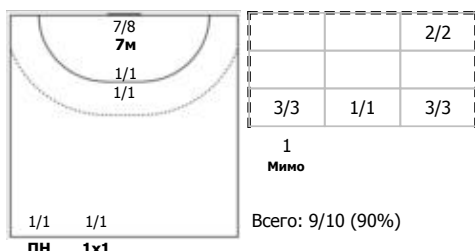

№21 Жук Евгений (Левый крайний)