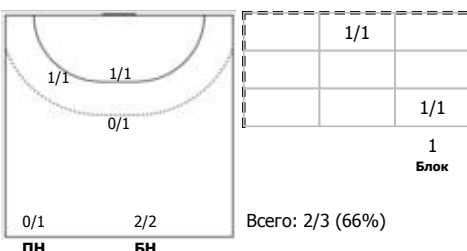

№23 Саликов Максим (Левый крайний)