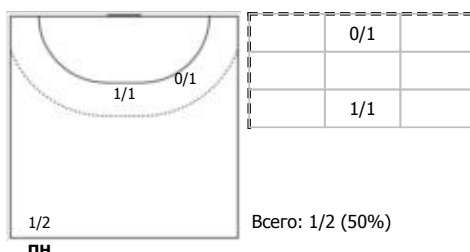

№20 Дудик Евгений (Правый полусредний)