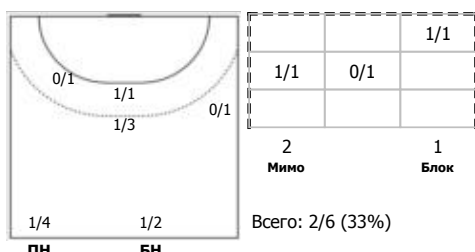

№10 Гноевой Павел (Центральный)