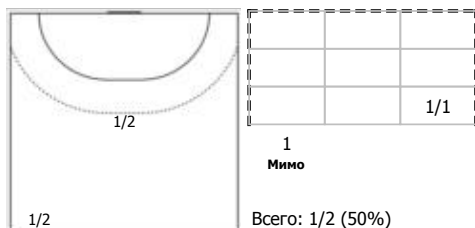

ФЕДЕРАЦИЯ ГАНДБОЛА РОССИИ

официальный сайт ФГР www.rushandball.ru размещает онлайн хода матча и статистические отчеты

Карта бросков

Соревнование: Чемпионат России по гандболу	Город: Пермь	Зрители: 500	Время начала: 13:00
Этап: Предв. этап	Арена: СК им. В. П. Сухарева	Вместимость: 2000	Время окончания: 14:36
Дата: 20.02.2021	Матч №: 103	Матч ID: 16834	Продолжительность: 1:36

Технический делегат: АЛЕШИН Игорь	Секундометрист: АБДУЛЛОВА Наталья
Судьи: АНТАШЕВ Антон, МУСАТОВ Денис	Секретарь: ВАРАНКИНА Ирина
Старший бригады секретарей: НИКИФОРОВА Дарья	Статистик-оператор: ЛЯДОВ Захар
	Статистик-секретарь: ГОЛОВКО Василий

Пермские медведи (Пермь) - ЦСКА (Москва) 29:34 (16:18)

А Пермские медведи, Пермь

Игроки

Голы/броски

№4 Буйненко Евгений (Левый полусредний)