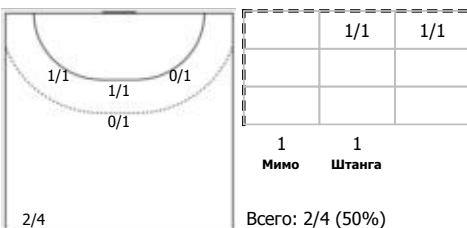

№6 Кириленко Александр (Центральный)