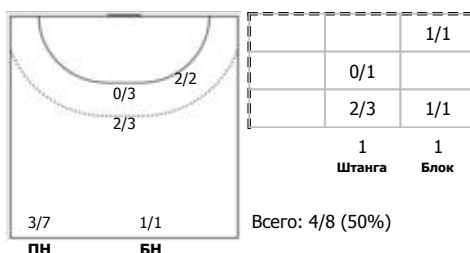

№29 Захаров Эдуард (Линейный)

№31 Ковалев Ян (Правый крайний)

№88 Ганчев Алексей (Правый полусредний)

Условные обозначения: 7 м - 7-метровый штрафной бросок.

Тип атаки: ПН - позиционное нападение; КА - контратака; 1x1 - индивидуальный отрыв; БН - быстрое начало; БП - быстрый переход (включает КА, 1x1, БН).