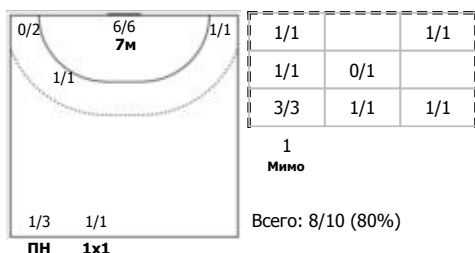

№24 Янимаа Денер (Правый полусредний)

№27 Воробьев Валентин (Центральный)

№44 Сорока Игорь (Левый крайний)

№77 Ильченко Дмитрий (Линейный)

Условные обозначения: 7 м - 7-метровый штрафной бросок.

Тип атаки: ПН - позиционное нападение; КА - контратака; 1x1 - индивидуальный отрыв; БН - быстрое начало; БП - быстрый переход (включает КА, 1x1, БН).