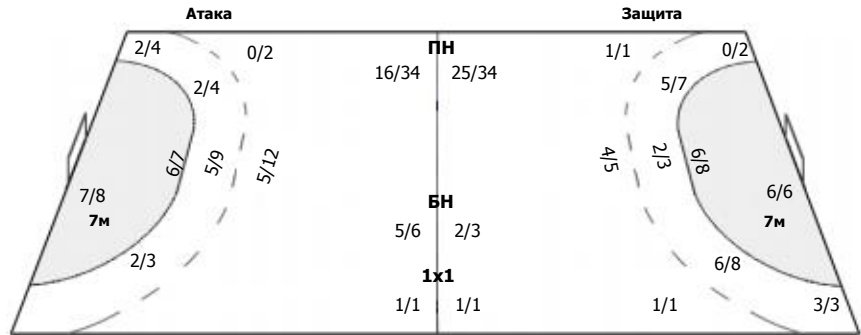

0/3	0/2	2/3	ПН: 4/27 (14%) 7м: 0/6 (0%) БП: 1/4 (25%)
1/3	1/1	0/1	
0/9	0/6	1/9	

Голы в пустые ворота - 1/2

№16 Холмов Дмитрий

	0/1	1/2	ПН: 3/11 (27%) 7м: 0/3 (0%) БП: 0/1 (0%) Всего: 3/15 (20%)
	1/1	0/1	
0/5	0/2	1/3	