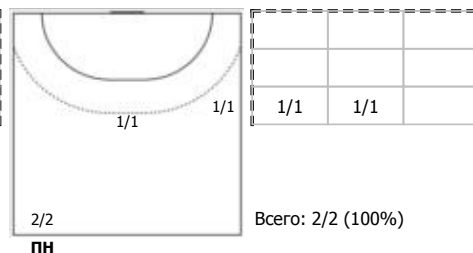

№11 Виноградов Михаил (Центральный)