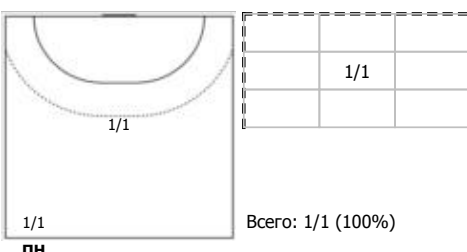

№16 Холмов Дмитрий (Вратарь)