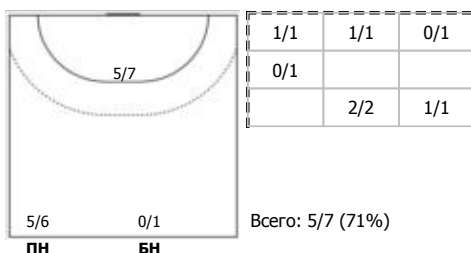

№24 Янимаа Денер (Правый полусредний)

№27 Воробьев Валентин (Центральный)

№44 Сорока Игорь (Левый крайний)

№77 Ильченко Дмитрий (Линейный)

Условные обозначения: 7 м - 7-метровый штрафной бросок.

Тип атаки: ПН - позиционное нападение; КА - контратака; 1x1 - индивидуальный отрыв; БН - быстрое начало; БП - быстрый переход (включает КА, 1x1, БН).