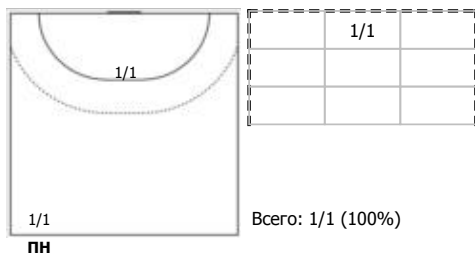

ФЕДЕРАЦИЯ ГАНДБОЛА РОССИИ

официальный сайт ФГР www.rushandball.ru размещает онлайн хода матча и статистические отчеты

Карта бросков

Соревнование: Чемпионат России по гандболу	Город: Пермь	Зрители: 500	Время начала: 13:00
Этап: Предв. этап	Арена: СК им. В. П. Сухарева	Вместимость: 2000	Время окончания: 14:36
Дата: 20.02.2021	Матч №: 103	Матч ID: 16834	Продолжительность: 1:36

Технический делегат: АЛЕШИН Игорь	Секундометрист: АБДУЛЛОВА Наталья
Судьи: АНТАШЕВ Антон, МУСАТОВ Денис	Секретарь: ВАРАНКИНА Ирина
Старший бригады секретарей: НИКИФОРОВА Дарья	Статистик-оператор: ЛЯДОВ Захар
	Статистик-секретарь: ГОЛОВКО Василий

Пермские медведи (Пермь) - ЦСКА (Москва) 29:34 (16:18)

В ЦСКА, Москва

Игроки

Голы/броски

№6 Леухин Глеб (Линейный)