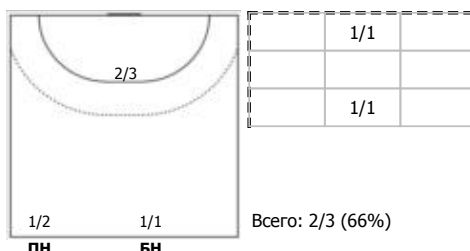

№29 Захаров Эдуард (Линейный)

№31 Ковалев Ян (Правый крайний)

№88 Ганчев Алексей (Правый полусредний)

Условные обозначения: 7 м - 7-метровый штрафной бросок.

Тип атаки: ПН - позиционное нападение; КА - контратака; 1x1 - индивидуальный отрыв; БН - быстрое начало; БП - быстрый переход (включает КА, 1x1, БН).