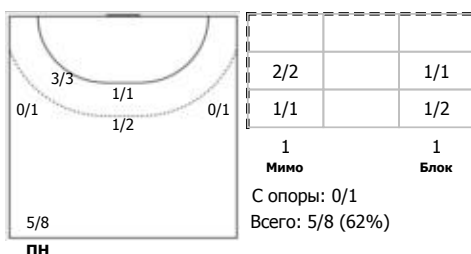

№17 Бобровникова Владлена (Левый полус)