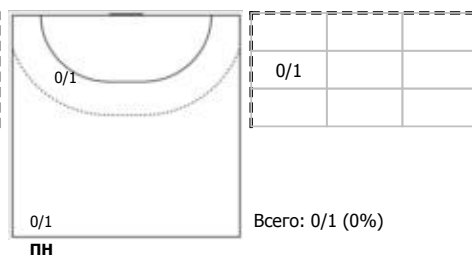

Ростов-Дон (Ростов-на-Дону) - ЦСКА (Москва) 27:20 (16:9)

В ЦСКА, Москва

Игроки

Голы/броски

№3 Горшкова Полина (Левый крайний)

№8 Михайличенко Елена (Левый полусредний)

№9 Горшенина Ольга (Правый полусредний)