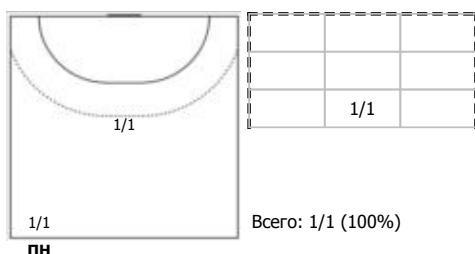

№14 Лагерквист Анна Карин Беатрис (Линей)