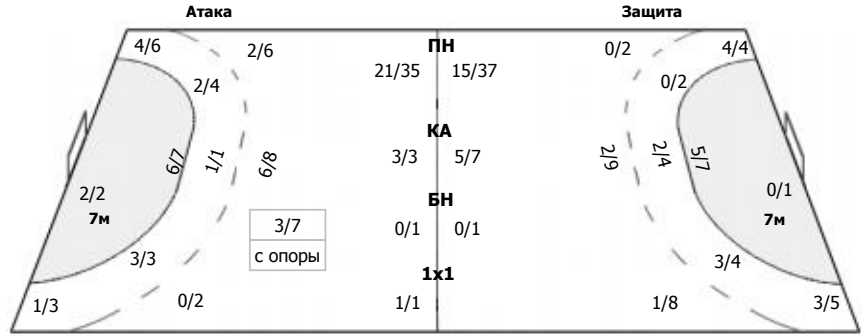

0/2	0/1	0/3
5/7		4/6
2/6	1/1	2/7

ПН: 11/25 (44%)
7м: 1/1 (100%)
БП: 2/7 (28%)

Голы в пустые ворота - 2/3

№1 Габисова Галина

		0/1
		0/1

ПН: 0/1 (0%)
БП: 0/1 (0%)
Всего: 0/2 (0%)

№28 Калинина Виктория

0/2	0/1	0/2
5/7		4/6
2/6	1/1	2/6