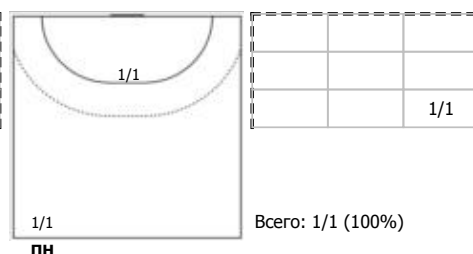

№19 Макеева Ксения (Линейный)