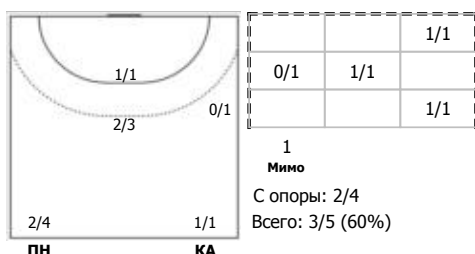

№11 Дмитриева Дарья (Центральный)