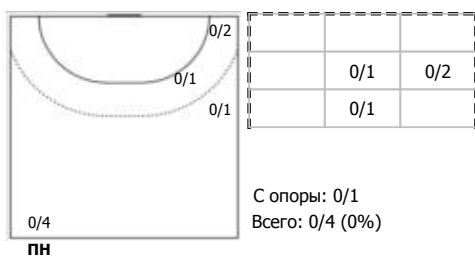

№99 Борщенко Виктория (Левый крайний)

Условные обозначения: 7 м - 7-метровый штрафной бросок.

Тип атаки: ПН - позиционное нападение; КА - контратака; 1x1 - индивидуальный отрыв; БН - быстрое начало; БП - быстрый переход (включает КА, 1x1, БН).

Амплуа: В-вратарь; ЛК-левый крайний; ЛЛП-левый полусредний; Ц-разыгрывающий; ПП-правый полусредний; ПК-правый крайний; Л-линейный; П-полусредний; К-крайний.