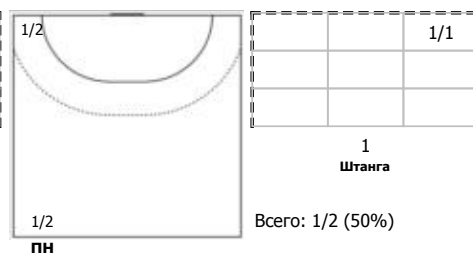

№14 Лагерквист Анна Карин Беатрис (Линей)

№17 Бобровникова Владлена (Левый полус)

№19 Макеева Ксения (Линейный)

№25 Фролова Ярослава (Центральный)

№63 Кожокарь Кристина (Левый крайний)

№88 Кузнецова Полина (Левый крайний)