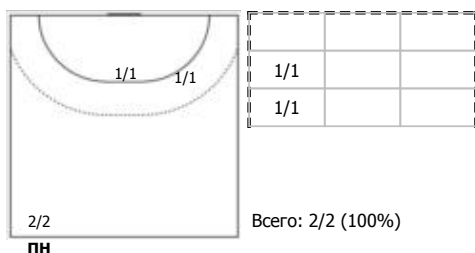

№25 Фролова Ярослава (Центральный)