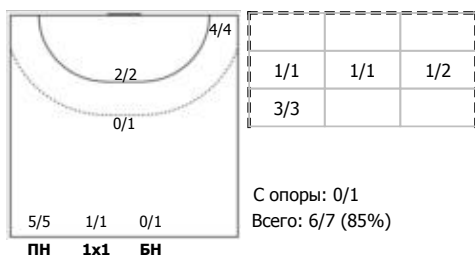

ФЕДЕРАЦИЯ ГАНДБОЛА РОССИИ

официальный сайт ФГР www.rushandball.ru размещает онлайн хода матча и статистические отчеты

Карта бросков

Соревнование: Суперкубок России Этап: 2020 Дата: 02.09.2020	Город: Ростов-на-Дону Арена: ГБУ РО СШОР № 8 (Дворец спорта) Матч №: 01	Зрители: 750 Вместимость: 3000 Матч ID: 16960	Время начала: 19:30 Время окончания: 21:00 Продолжительность: 1:30

Технический делегат: ВАРТАНЯН Стелла Судьи: АЛПАИДЗЕ Виктория, БЕРЕЗКИНА Татьяна	Секундометрист: НЕСУДИМОВА Светлана Секретарь: ГОРШКОВА Светлана Статистик-оператор: ДЕНИСЕНКО Юлия Статистик-секретарь: МИШУЛА Ольга

Ростов-Дон (Ростов-на-Дону) - ЦСКА (Москва) 27:20 (16:9)

А Ростов-Дон, Ростов-на-Дону

Игроки

Голы/броски

№6 Манагарова Юлия (Правый крайний)