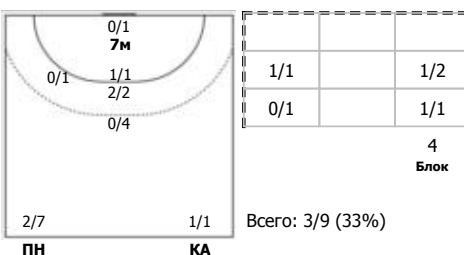

Ростов-Дон (Ростов-на-Дону) - ЦСКА (Москва) 27:20 (16:9)

В ЦСКА, Москва

Игроки

Голы/броски

№3 Горшкова Полина (Левый крайний)

№8 Михайличенко Елена (Левый полусредний)

№9 Горшенина Ольга (Правый полусредний)