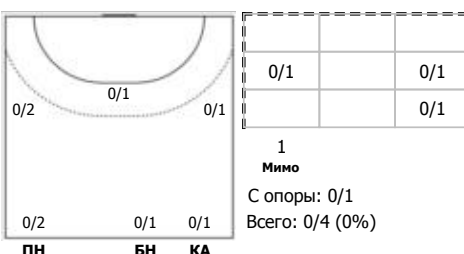

№14 Ведехина Полина (Левый полусредний)