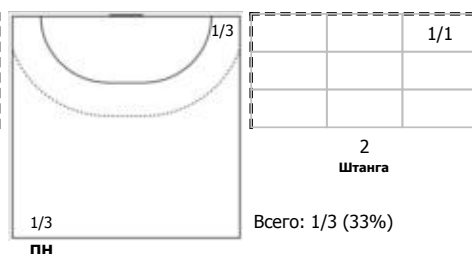

№15 Судакова Марина (Правый крайний)