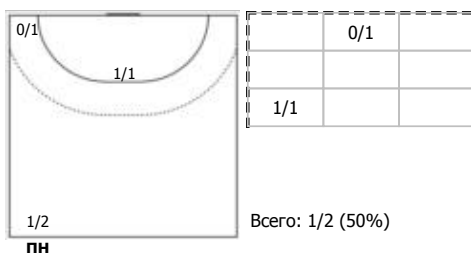

№63 Кожокарь Кристина (Левый крайний)