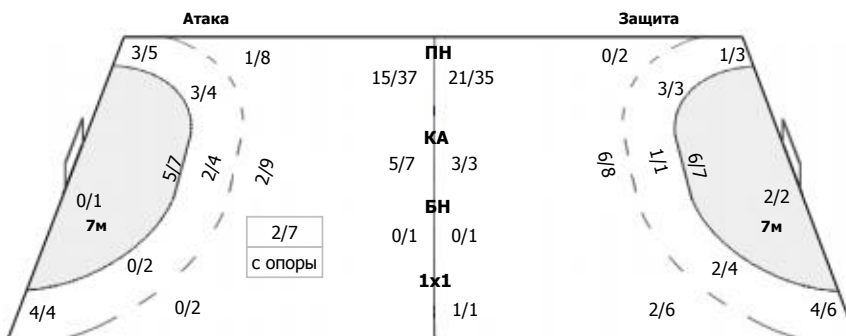

	1/2	0/1
0/6	2/3	4/7
0/7	1/4	2/5

ПН: 9/28 (32%)
7м: 0/2 (0%)
БП: 1/5 (20%)

Голы в пустые ворота - 1/1

№1 Массон Де Соуза Чана

0/2	2/2	1/1
0/4	0/1	1/1

ПН: 4/9 (44%)
БП: 0/2 (0%)
Всего: 4/11 (36%)

№21 Седойкина Анна