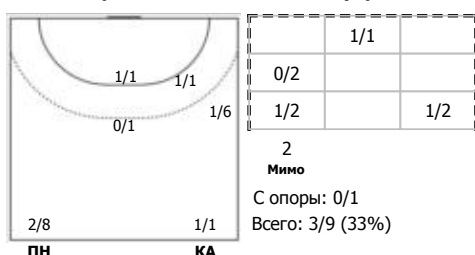

№39 Скоробогатченко Антонина (Правый по)