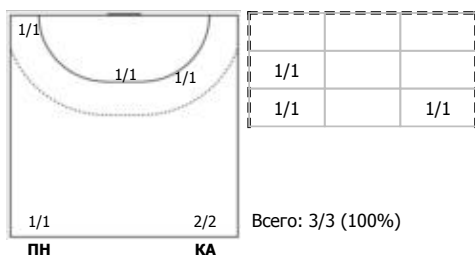

ФЕДЕРАЦИЯ ГАНДБОЛА РОССИИ

официальный сайт ФГР www.rushandball.ru размещает онлайн хода матча и статистические отчеты

Карта бросков

Соревнование: Суперкубок России Этап: 2020 Дата: 02.09.2020	Город: Ростов-на-Дону Арена: ГБУ РО СШОР № 8 (Дворец спорта) Матч №: 01	Зрители: 750 Вместимость: 3000 Матч ID: 16960	Время начала: 19:30 Время окончания: 21:00 Продолжительность: 1:30

Технический делегат: ВАРТАНЯН Стелла Судьи: АЛПАИДЗЕ Виктория, БЕРЕЗКИНА Татьяна Старший бригады секретарей: ДАНИЛКОВА Татьяна	Секундометрист: НЕСУДИМОВА Светлана Секретарь: ГОРШКОВА Светлана Статистик-оператор: ДЕНИСЕНКО Юлия Статистик-секретарь: МИШУЛА Ольга

Ростов-Дон (Ростов-на-Дону) - ЦСКА (Москва) 27:20 (16:9)

В ЦСКА, Москва

Игроки

Голы/броски

№3 Горшкова Полина (Левый крайний)