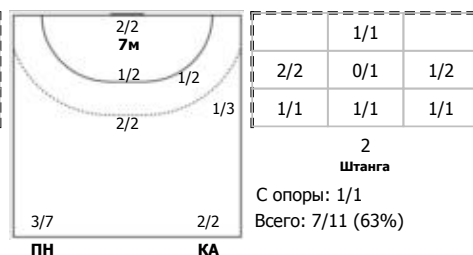

№13 Вяхирева Анна (Правый полусредний)