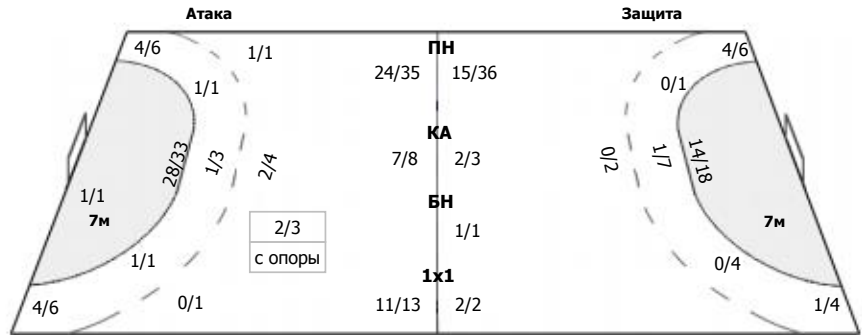

ФЕДЕРАЦИЯ ГАНДБОЛА РОССИИ

официальный сайт ФГР www.rushandball.ru размещает онлайн хода матча и статистические отчеты

Карта бросков

Соревнование: Первенство России по гандболу Этап: пр.эт., зона "Север" Дата: 26.12.2020	Город: Тольятти Арена: УСК "Олимп" Матч №: 165	Зрители: 400 Вместимость: 2500 Матч ID: 17155	Время начала: 14:00 Время окончания: 15:13 Продолжительность: 1:13

Технический делегат: ШАЙХУТДИНОВ Ирек Судьи: АЛЕКСАНДРОВ Станислав, СИНЕНКО Евгений Старший бригады секретарей: ПАЗЕНИЮК Татьяна	Секундометрист: СТОРОЖЕНКО Валентин Секретарь: КОВАЛЕВА Светлана Статистик-оператор: КАШИНА Наталья Статистик-секретарь: ДАВЫДОВ Алексей

Лада-2 (Тольятти) - СШ № 13 - Алиса (Уфа) 43:20 (22:10)

А Лада-2, Тольятти

Команда

Голы/броски: 43/57 (75%)

4/4	1/1	6/7
5/5		2/2
12/13	0/1	13/15

Мимо: 3
Штанга: 4
Блок: 2

Вратари

Сейвы/броски: 13/33 (39%)

0/6	1/1	0/1
4/5		2/3
4/10	1/2	1/5

ПН: 12/27 (44%)
7м: (%)
БП: 1/6 (16%)

№16 Портынина Елизавета

0/4	1/1	0/1
3/4		1/1
3/6	1/2	1/5

ПН: 9/20 (45%)
БП: 1/4 (25%)
Всего: 10/24 (41%)

№88 Власкина Ирина

0/2		
1/1		1/2
1/4		

ПН: 3/7 (42%)
БП: 0/2 (0%)
Всего: 3/9 (33%)

7-метровые броски

Голы/броски: 1/1 (100%)

		1/1

№11 Мусина Полина

		1/1

Всего: 1/1 (100%)

Условные обозначения: 7 м - 7-метровый штрафной бросок.

Тип атаки: ПН - позиционное нападение; КА - контратака; 1x1 - индивидуальный отрыв; БН - быстрое начало; БП - быстрый переход (включает КА, 1x1, БН).

Амплуа: В - вратарь; ЛК - левый крайний; ЛП - левый полусредний; Ц - разыгрывающий; ПП - правый полусредний; ПК - правый крайний; Л - линейный; П - полусредний; К - крайний.