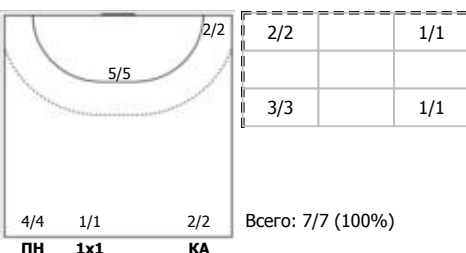

№27 Семайкина Ангелина (Правый крайний)