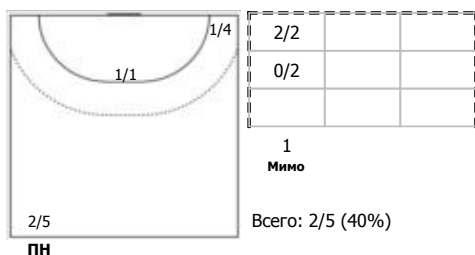

ФЕДЕРАЦИЯ ГАНДБОЛА РОССИИ

официальный сайт ФГР www.rushandball.ru размещает онлайн хода матча и статистические отчеты

Карта бросков

Соревнование: Первенство России по гандболу	Город: Тольятти	Зрители: 400	Время начала: 14:00
Этап: пр.эт., зона "Север"	Арена: УСК "Олимп"	Вместимость: 2500	Время окончания: 15:13
Дата: 26.12.2020	Матч №: 165	Матч ID: 17155	Продолжительность: 1:13

Технический делегат: ШАЙХУТДИНОВ Ирек	Секундометрист: СТОРОЖЕНКО Валентин
Судьи: АЛЕКСАНДРОВ Станислав, СИНЕНКО Евгений	Секретарь: КОВАЛЕВА Светлана
Старший бригады секретарей: ПАЗЕНИЮК Татьяна	Статистик-оператор: КАШИНА Наталья
	Статистик-секретарь: ДАВЫДОВ Алексей

Лада-2 (Тольятти) - СШ № 13 - Алиса (Уфа) 43:20 (22:10)

В СШ № 13 - Алиса, Уфа

Игроки

Голы/броски

№2 Зиновьева Екатерина (Правый крайний)