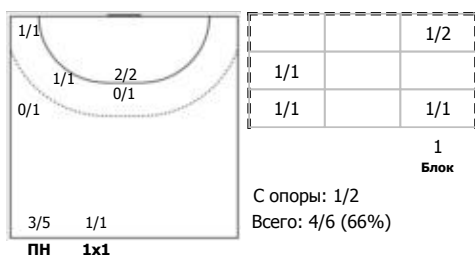

№33 Федосова Злата (Левый полусредний)