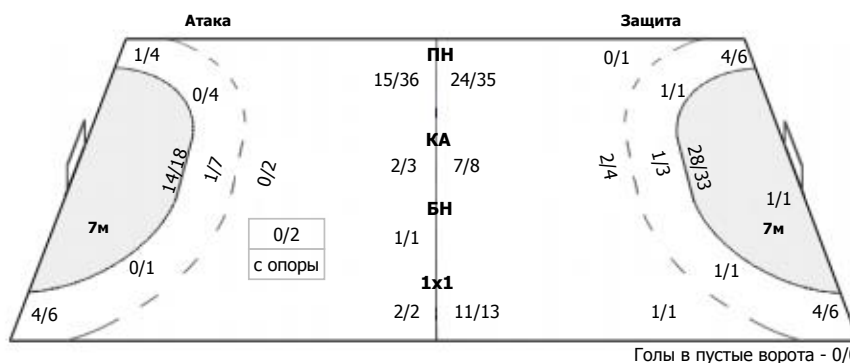

ФЕДЕРАЦИЯ ГАНДБОЛА РОССИИ

официальный сайт ФГР www.rushandball.ru размещает онлайн хода матча и статистические отчеты

Карта бросков

Соревнование: Первенство России по гандболу Этап: пр.эт., зона "Север" Дата: 26.12.2020	Город: Тольятти Арена: УСК "Олимп" Матч №: 165	Зрители: 400 Вместимость: 2500 Матч ID: 17155	Время начала: 14:00 Время окончания: 15:13 Продолжительность: 1:13

Технический делегат: ШАЙХУТДИНОВ Ирек Судьи: АЛЕКСАНДРОВ Станислав, СИНЕНКО Евгений Старший бригады секретарей: ПАЗЕНИЮК Татьяна	Секундометрист: СТОРОЖЕНКО Валентин Секретарь: КОВАЛЕВА Светлана Статистик-оператор: КАШИНА Наталья Статистик-секретарь: ДАВЫДОВ Алексей

Лада-2 (Тольятти) - СШ № 13 - Алиса (Уфа) 43:20 (22:10)

В СШ № 13 - Алиса, Уфа

Команда

Голы/броски: 20/42 (47%)

6/6	0/1	1/1
1/5		1/3
6/10	1/2	4/5

Мимо: 3
Штанга: 2
Блок: 4

Вратари

Сейвы/броски: 5/48 (10%)

0/4	0/1	1/7
0/5		0/2
1/13	1/1	2/15

ПН: 5/28 (17%)
7м: 0/1 (0%)
БП: 0/19 (0%)

№30 Камалутдинова Анастасия

0/4	0/1	1/7
0/5		0/2
1/13	1/1	2/15

ПН: 5/28 (17%)
7м: 0/1 (0%)
БП: 0/19 (0%)
Всего: 5/48 (10%)

Условные обозначения: 7 м - 7-метровый штрафной бросок.

Тип атаки: ПН - позиционное нападение; КА - контратака; 1x1 - индивидуальный отрыв; БН - быстрое начало; БП - быстрый переход (включает КА, 1x1, БН).

Амплуа: В - вратарь; ЛК - левый крайний; ЛП - левый полусредний; Ц - разыгрывающий; ПП - правый полусредний; ПК - правый крайний; Л - линейный; П - полусредний; К - крайний.