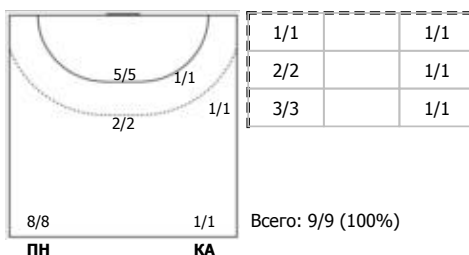

№9 Щеглова Кристина (Правый полусредний)