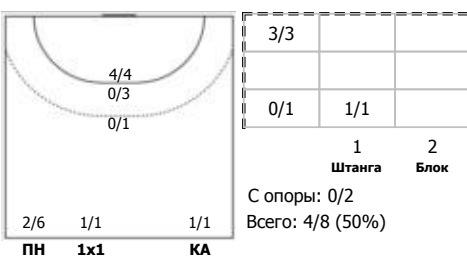

№35 Шлёнкина Ульяна (Центральный)

Условные обозначения: 7 м - 7-метровый штрафной бросок.

Тип атаки: ПН - позиционное нападение; КА - контратака; 1x1 - индивидуальный отрыв; БН - быстрое начало; БП - быстрый переход (включает КА, 1x1, БН).

Амплуа: В-вратарь; ЛК-левый крайний; ЛП-левый полусредний; Ц-разыгрывающий; ПП-правый полусредний; ПК-правый крайний; Л-линейный; П-полусредний; К-крайний.