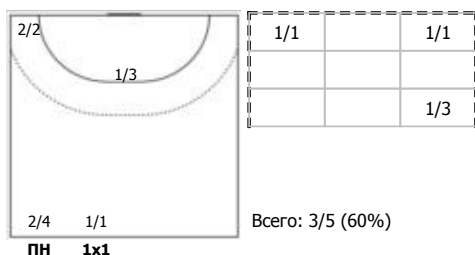

ФЕДЕРАЦИЯ ГАНДБОЛА РОССИИ

официальный сайт ФГР www.rushandball.ru размещает онлайн хода матча и статистические отчеты

Карта бросков

Соревнование: Первенство России по гандболу	Город: Тольятти	Зрители: 400	Время начала: 14:00
Этап: пр.эт., зона "Север"	Арена: УСК "Олимп"	Вместимость: 2500	Время окончания: 15:13
Дата: 26.12.2020	Матч №: 165	Матч ID: 17155	Продолжительность: 1:13

Технический делегат: ШАЙХУТДИНОВ Ирек	Секундометрист: СТОРОЖЕНКО Валентин
Судьи: АЛЕКСАНДРОВ Станислав, СИНЕНКО Евгений	Секретарь: КОВАЛЕВА Светлана
Старший бригады секретарей: ПАЗЕНИЮК Татьяна	Статистик-оператор: КАШИНА Наталья
	Статистик-секретарь: ДАВЫДОВ Алексей

Лада-2 (Тольятти) - СШ № 13 - Алиса (Уфа) 43:20 (22:10)

А Лада-2, Тольятти

Игроки

Голы/броски

№4 Тренина Алина (Левый полусредний)