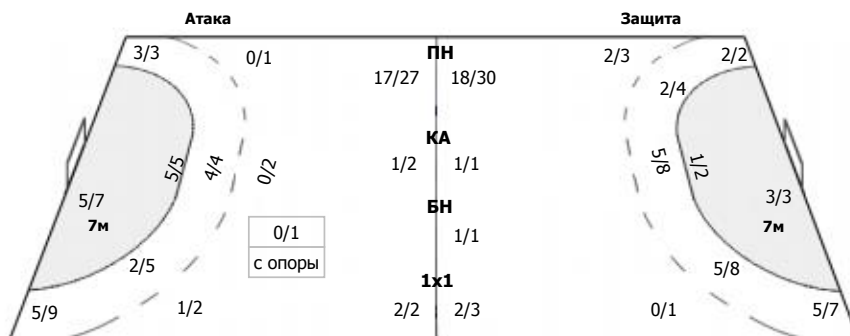

2/9	0/1	1/7
3/8		2/7

ПН: 7/24 (29%)
7м: 0/3 (0%)
БП: 1/5 (20%)

Голы в пустые ворота - 2/2

№16 Фурманов Андрей

0/2		0/2
0/2		0/1

ПН: 0/6 (0%)
7м: 0/1 (0%)
Всего: 0/7 (0%)

№66 Лысаков Евгений

2/7	0/1	1/5
3/6		2/6