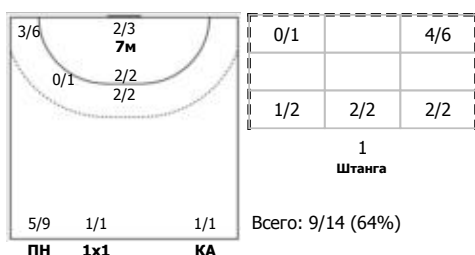

№41 Павельев Алексей (Левый полусредний)

№67 Иванов Игорь (Левый крайний)

№74 Ермаков Степан (Левый крайний)

Условные обозначения: 7 м - 7-метровый штрафной бросок.

Тип атаки: ПН - позиционное нападение; КА - контратака; 1x1 - индивидуальный отрыв; БН - быстрое начало; БП - быстрый переход (включает КА, 1x1, БН).