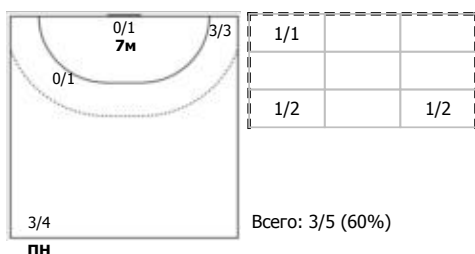

№41 Павельев Алексей (Левый полусредний)

№67 Иванов Игорь (Левый крайний)

№74 Ермаков Степан (Левый крайний)

Условные обозначения: 7 м - 7-метровый штрафной бросок.

Тип атаки: ПН - позиционное нападение; КА - контратака; 1x1 - индивидуальный отрыв; БН - быстрое начало; БП - быстрый переход (включает КА, 1x1, БН).