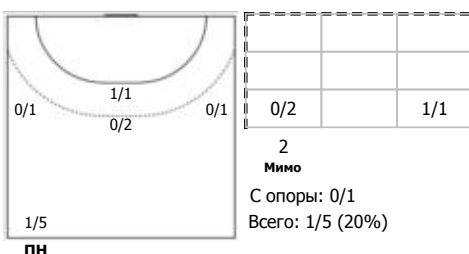

№41 Павельев Алексей (Левый полусредний)

№67 Иванов Игорь (Левый крайний)

№74 Ермаков Степан (Левый крайний)

Условные обозначения: 7 м - 7-метровый штрафной бросок.

Тип атаки: ПН - позиционное нападение; КА - контратака; 1x1 - индивидуальный отрыв; БН - быстрое начало; БП - быстрый переход (включает КА, 1x1, БН).