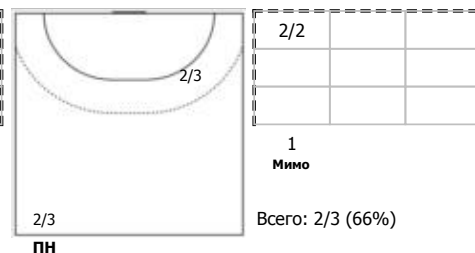

БН

№11 Повелко Никита (Левый полусредний)

ПН

№13 Раев Артем (Левый крайний)

1x1

№17 Коркин Андрей (Линейный)

ПН

№18 Долинин Виктор (Левый полусредний)