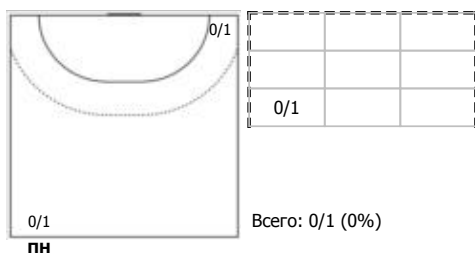

№22 Борисов Филипп (Правый крайний)

ПН