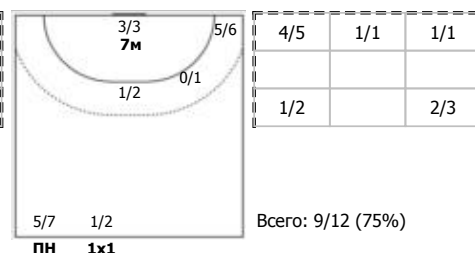

ПН

КА

№22 Борисов Филипп (Правый крайний)

ПН

№27 Бочкарев Данил (Центральный)

ПН

№28 Мишин Иван (Правый полусредний)

ПН