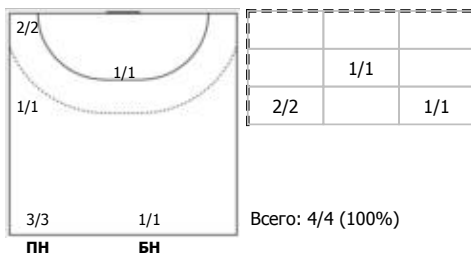

№8 Яргычов Андрей (Левый крайний)

ПН

БН