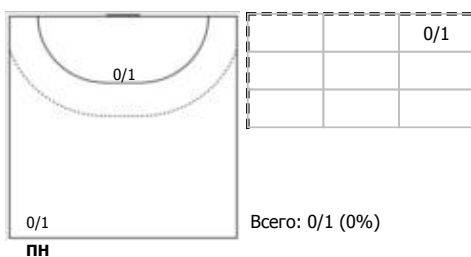

БН

№11 Повелко Никита (Левый полусредний)

ПН

№13 Раев Артем (Левый крайний)

1x1

№17 Коркин Андрей (Линейный)

ПН

№18 Долинин Виктор (Левый полусредний)