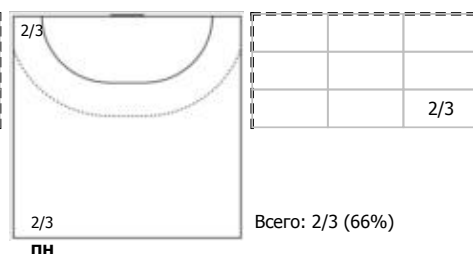

№41 Павельев Алексей (Левый полусредний)

№67 Иванов Игорь (Левый крайний)

№74 Ермаков Степан (Левый крайний)

Условные обозначения: 7 м - 7-метровый штрафной бросок.

Тип атаки: ПН - позиционное нападение; КА - контратака; 1x1 - индивидуальный отрыв; БН - быстрое начало; БП - быстрый переход (включает КА, 1x1, БН).