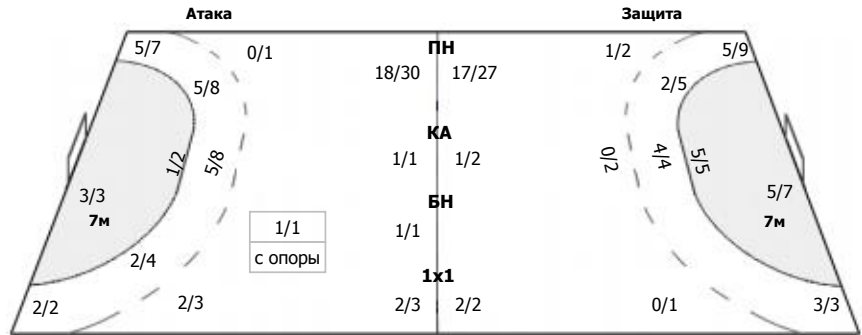

ФЕДЕРАЦИЯ ГАНДБОЛА РОССИИ

официальный сайт ФГР www.rushandball.ru размещает онлайн хода матча и статистические отчеты

Карта бросков

Соревнование: Чемпионат России по гандболу	Город: Снежинск	Зрители: 0	Время начала: 16:30
Этап: Предв. этап	Арена: УСК «Сунгуль»	Вместимость: 750	Время окончания: 18:01
Дата: 04.02.2021	Матч №: 111	Матч ID: 17230	Продолжительность: 1:31

Технический делегат: БАШМАК Александр	Секундометрист: СИРОТКИН Владимир
Судьи: АГАКИШИ Эмиль, ГАЙНО Михаил	Секретарь: МЯГКОВА Анастасия
Старший бригады секретарей: ХОРОСОЖЕНКО Марина	Статистик-оператор: СЕДОВ Александр
	Статистик-секретарь: ПОЛОНСКИЙ Семен

Сунгуль (Снежинск) - Динамо (Челябинск) 25:25 (11:9)

В Динамо, Челябинск

Команда

Голы/броски: 25/38 (65%)

7/9	1/1	6/7	Мимо: 3
	1/1		
5/8		5/7	Блок: 2

Вратари

Сейвы/броски: 10/33 (30%)

1/3		2/7	ПН: 7/22 (31%)
			7м: 2/7 (28%)
4/9	0/3	3/11	БП: 1/4 (25%)

Голы в пустые ворота - 1/1

№37 Крикунов Алексей

0/2		0/2	ПН: 4/13 (30%)
			7м: 1/5 (20%)
3/7	0/2	2/5	Всего: 5/18 (27%)

№74 Ушаков Дмитрий

1/1		2/5	ПН: 3/9 (33%)
			7м: 1/2 (50%)
1/2	0/1	1/6	БП: 1/4 (25%)
			Всего: 5/15 (33%)

7-метровые броски

Голы/броски: 3/3 (100%)

1/1	1/1	1/1

№28 Мишин Иван

1/1	1/1	1/1	Всего:
			3/3 (100%)

Условные обозначения: 7 м - 7-метровый штрафной бросок.

Тип атаки: ПН - позиционное нападение; КА - контратака; 1x1 - индивидуальный отрыв; БН - быстрое начало; БП - быстрый переход (включает КА, 1x1, БН).

Амплуа: В - вратарь; ЛК - левый крайний; ЛП - левый полусредний; Ц - разыгрывающий; ПП - правый полусредний; ПК - правый крайний; Л - линейный; П - полусредний; К - крайний.