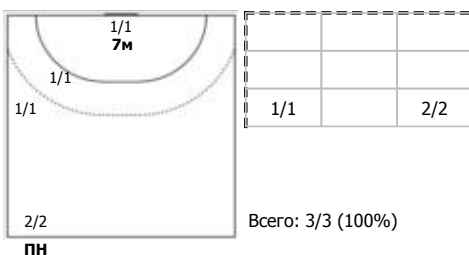

№15 Ломов Сергей (Левый полусредний)