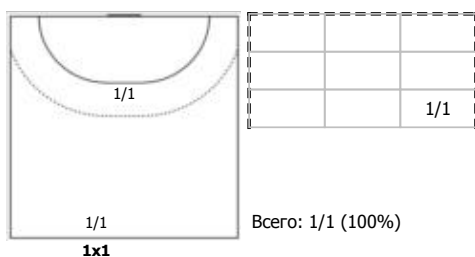

№13 Раев Артем (Левый крайний)

1x1