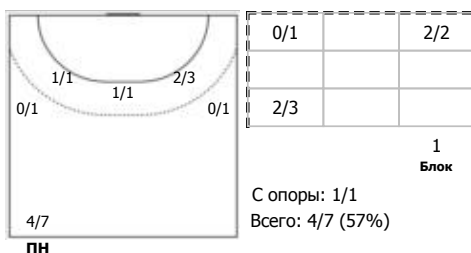

ПН

КА

№22 Борисов Филипп (Правый крайний)

ПН

№27 Бочкарев Данил (Центральный)

ПН

№28 Мишин Иван (Правый полусредний)

ПН