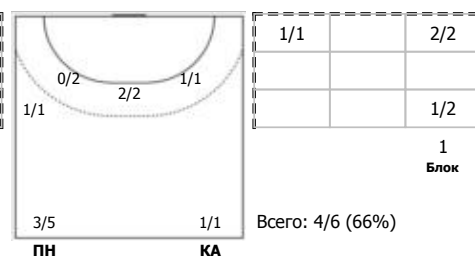

БН

№11 Повелко Никита (Левый полусредний)

ПН

№13 Раев Артем (Левый крайний)

1x1

№17 Коркин Андрей (Линейный)

ПН

№18 Долинин Виктор (Левый полусредний)