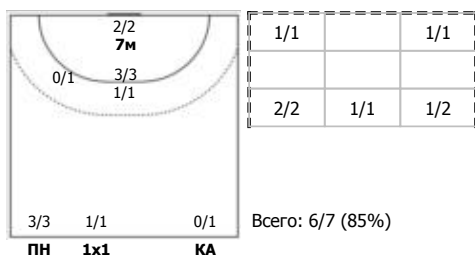

ФЕДЕРАЦИЯ ГАНДБОЛА РОССИИ

официальный сайт ФГР www.rushandball.ru размещает онлайн хода матча и статистические отчеты

Карта бросков

Соревнование: Чемпионат России по гандболу	Город: Снежинск	Зрители: 0	Время начала: 16:30
Этап: Предв. этап	Арена: УСК «Сунгуль»	Вместимость: 750	Время окончания: 18:01
Дата: 04.02.2021	Матч №: 111	Матч ID: 17230	Продолжительность: 1:31

Технический делегат: БАШМАК Александр	Секундометрист: СИРОТКИН Владимир
Судьи: АГАКИШИ Эмиль, ГАЙНО Михаил	Секретарь: МЯГКОВА Анастасия
Старший бригады секретарей: ХОРОСОЖЕНКО Марина	Статистик-оператор: СЕДОВ Александр
	Статистик-секретарь: ПОЛОНСКИЙ Семен

Сунгуль (Снежинск) - Динамо (Челябинск) 25:25 (11:9)

А Сунгуль, Снежинск

Игроки

Голы/броски

№10 Киселев Сергей (Центральный)