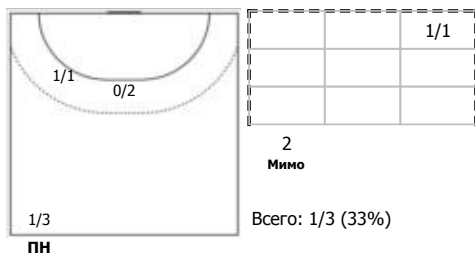

ФЕДЕРАЦИЯ ГАНДБОЛА РОССИИ

официальный сайт ФГР www.rushandball.ru размещает онлайн хода матча и статистические отчеты

Карта бросков

Соревнование: Чемпионат России по гандболу	Город: Снежинск	Зрители: 0	Время начала: 16:30
Этап: Предв. этап	Арена: УСК «Сунгуль»	Вместимость: 750	Время окончания: 18:01
Дата: 04.02.2021	Матч №: 111	Матч ID: 17230	Продолжительность: 1:31

Технический делегат: БАШМАК Александр	Секундометрист: СИРОТКИН Владимир
Судьи: АГАКИШИ Эмиль, ГАЙНО Михаил	Секретарь: МЯГКОВА Анастасия
Старший бригады секретарей: ХОРОСОЖЕНКО Марина	Статистик-оператор: СЕДОВ Александр
	Статистик-секретарь: ПОЛОНСКИЙ Семен

Сунгуль (Снежинск) - Динамо (Челябинск) 25:25 (11:9)

В Динамо, Челябинск

Игроки

Голы/броски

№5 Токарев Георгий (Центральный)

ПН