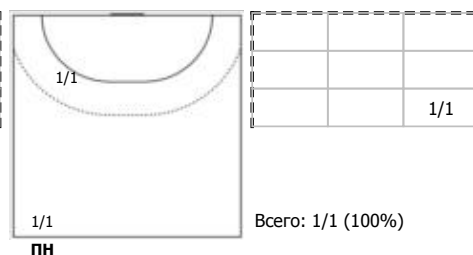

№30 Гончаренко Кирилл (Левый полусредний)