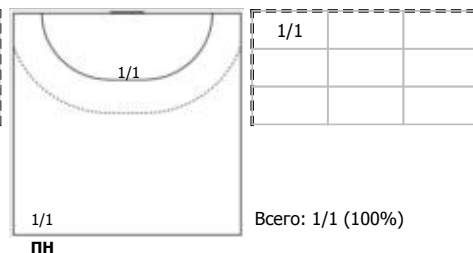

№11 Макаров Захар (Линейный)

ПН

№14 Арефин Никита (Левый полусредний)

ПН

№15 Ломов Сергей (Левый полусредний)

ПН

№18 Тропин Никита (Правый полусредний)

ПН