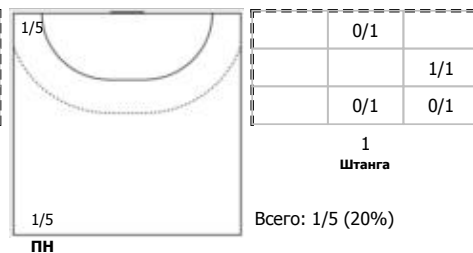

№67 Иванов Игорь (Левый крайний)

ПН