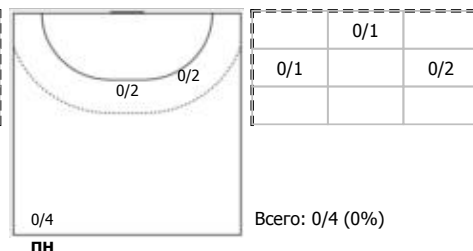

№11 Макаров Захар (Линейный)

ПН

№14 Арефин Никита (Левый полусредний)

ПН

№15 Ломов Сергей (Левый полусредний)

ПН

№18 Тропин Никита (Правый полусредний)

ПН