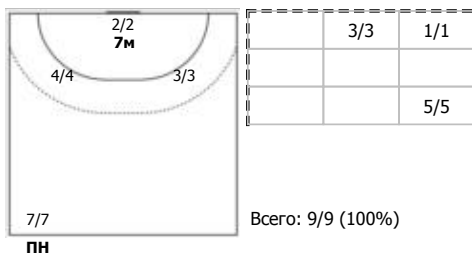

№10 Киселев Сергей (Центральный)

ПН