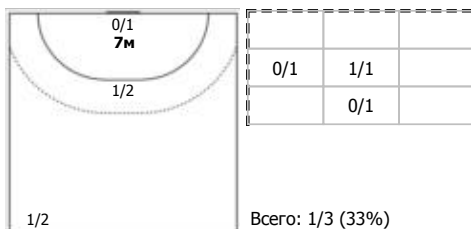

№21 Жук Евгений (Левый крайний)

ПН 1x1

№23 Саликов Максим (Левый крайний)

ПН

№25 Зайцев Виктор (Правый полусредний)

ПН

№29 Захаров Эдуард (Линейный)

ПН КА