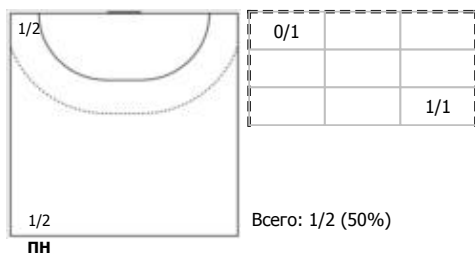

№47 Салимгалиев Владислав (Правый край)

ПН

№67 Иванов Игорь (Левый крайний)

ПН

№74 Ермаков Степан (Левый крайний)

ПН

Условные обозначения: 7 м - 7-метровый штрафной бросок.

Тип атаки: ПН - позиционное нападение; КА - контратака; 1x1 - индивидуальный отрыв; БН - быстрое начало; БП - быстрый переход (включает КА, 1x1, БН).