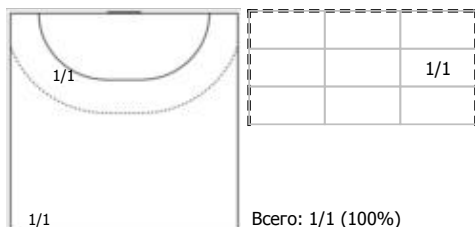

№7 Калугин Дмитрий (Центральный)

ПН