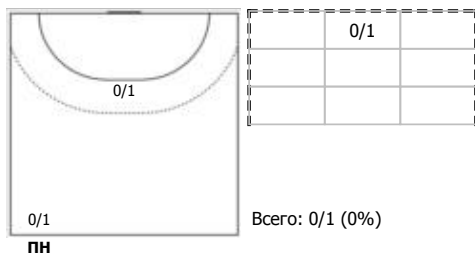

ФЕДЕРАЦИЯ ГАНДБОЛА РОССИИ

официальный сайт ФГР www.rushandball.ru размещает онлайн хода матча и статистические отчеты

Карта бросков

Соревнование: Чемпионат России по гандболу	Город: Пермь	Зрители: 300	Время начала: 17:00
Этап: Предв. этап	Арена: СК им. В. П. Сухарева	Вместимость: 2000	Время окончания: 18:21
Дата: 25.02.2021	Матч №: 125	Матч ID: 17244	Продолжительность: 1:21

Технический делегат: КИЯШКО Алексей	Секундометрист: АБДУЛЛОВА Наталья
Судьи: КИРС Александр, СИТНИКОВ Артем	Секретарь: ВАРАНКИНА Ирина
Старший бригады секретарей: НИКИФОРОВА Дарья	Статистик-оператор: ФИЛАТОВ Андрей
	Статистик-секретарь: ЛЯДОВ Захар

Пермские медведи (Пермь) - Сунгуль (Снежинск) 35:25 (16:10)

В Сунгуль, Снежинск

Игроки

Голы/броски

№9 Свинин Артем (Центральный)

ПН