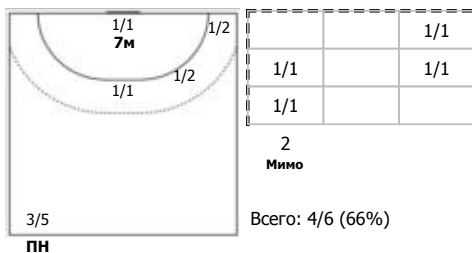

№31 Демаков Павел (Правый крайний)

ПН