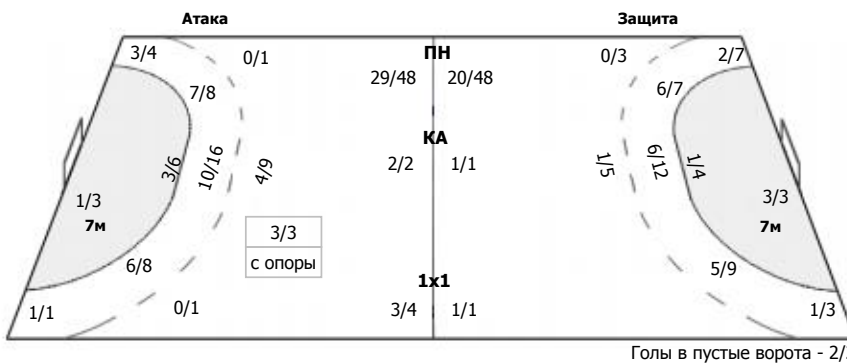

1/2	4/7	0/5	ПН: 18/38 (47%) 7м: 0/3 (0%) БП: 0/2 (0%)
3/4	1/1	6/8	
1/4	1/1	1/11	

№16 Холмов Дмитрий

	4/7	0/2	ПН: 11/23 (47%) 7м: 0/2 (0%) БП: 0/2 (0%) Всего: 11/27 (40%)
3/4	1/1	1/3	
0/1	1/1	1/8	

№33 Максудов Эдуард