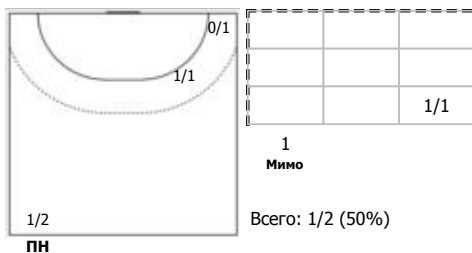

№47 Салимгалиев Владислав (Правый край)

ПН