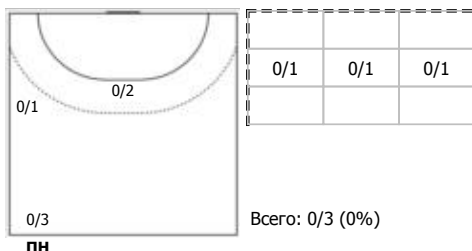

№11 Макаров Захар (Линейный)

ПН

№14 Арефин Никита (Левый полусредний)

ПН

№15 Ломов Сергей (Левый полусредний)

ПН

№18 Тропин Никита (Правый полусредний)

ПН