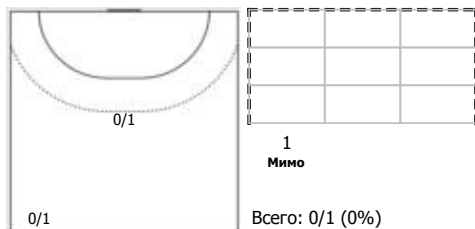

№31 Ковалев Ян (Правый крайний)

ПН КА

№32 Савелов Александр (Правый крайний)

ПН 1x1

№33 Максудов Эдуард (Вратарь)

ПН

№88 Ганчев Алексей (Правый полусредний)

ПН