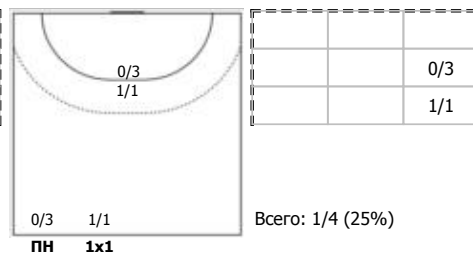

№30 Гончаренко Кирилл (Левый полусредний)

ПН

№31 Демаков Павел (Правый крайний)

ПН

№34 Галкин Даниил (Линейный)

ПН

№41 Павельев Алексей (Левый полусредний)

ПН