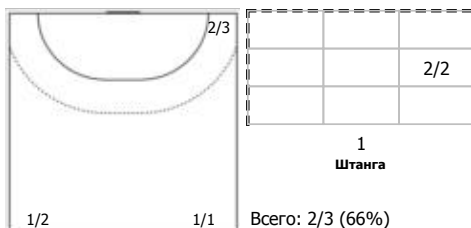

№31 Ковалев Ян (Правый крайний)

ПН КА