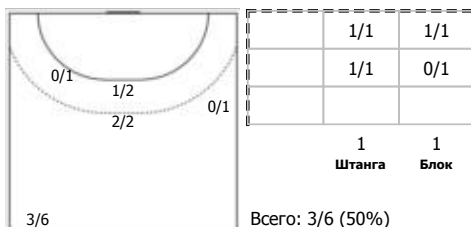

№6 Кириленко Александр (Центральный)

ПН

№7 Калугин Дмитрий (Центральный)

ПН

№10 Гноевой Павел (Центральный)

ПН

№20 Дудик Евгений (Правый полусредний)

ПН