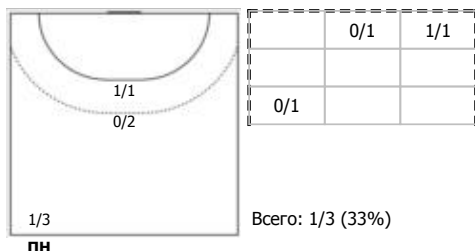

№11 Макаров Захар (Линейный)

ПН

№14 Арефин Никита (Левый полусредний)

ПН

№15 Ломов Сергей (Левый полусредний)

ПН

№18 Тропин Никита (Правый полусредний)

ПН