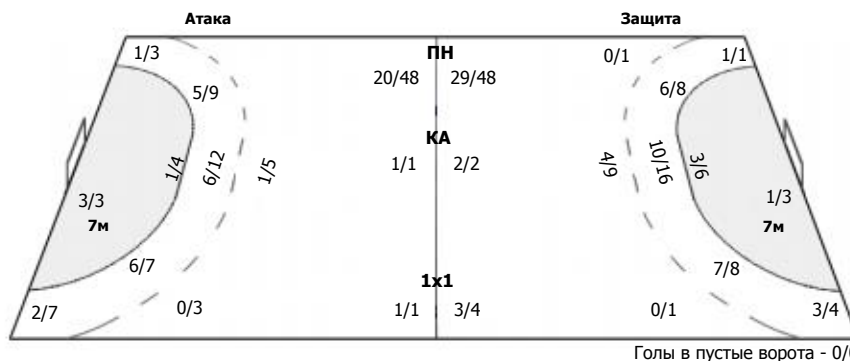

0/1	0/1	0/3
4/7	1/1	3/13
0/7	3/5	0/6

ПН: 9/36 (25%)
7м: 2/3 (66%)
БП: 0/5 (0%)

№16 Фурманов Андрей

0/1	0/1	0/3
3/6	1/1	3/13
0/5	3/4	0/5

ПН: 8/32 (25%)
7м: 2/2 (100%)
БП: 0/5 (0%)
Всего: 10/39 (25%)

№24 Рябушев Максим