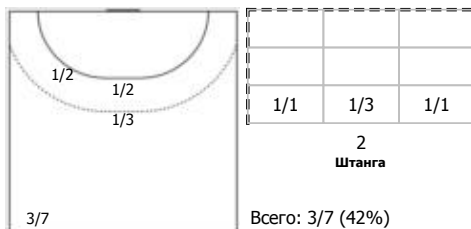

№31 Ковалев Ян (Правый крайний)

ПН КА

№32 Савелов Александр (Правый крайний)

ПН 1x1

№33 Максудов Эдуард (Вратарь)

ПН

№88 Ганчев Алексей (Правый полусредний)

ПН