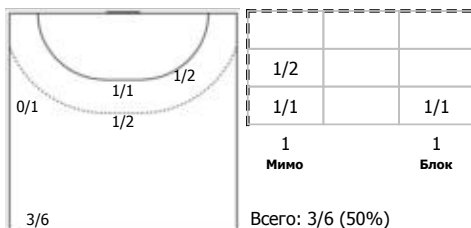

№4 Буйненко Евгений (Левый полусредний)

ПН