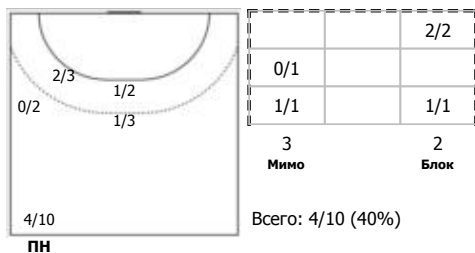

№30 Гончаренко Кирилл (Левый полусредний)

ПН

№31 Демаков Павел (Правый крайний)

ПН

№34 Галкин Даниил (Линейный)

ПН

№41 Павельев Алексей (Левый полусредний)

ПН