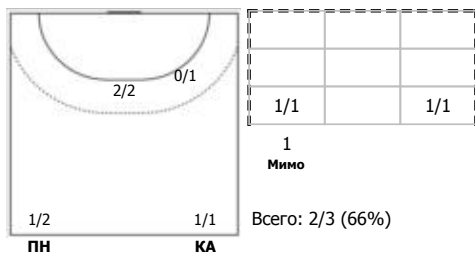

№30 Гончаренко Кирилл (Левый полусредний)

ПН