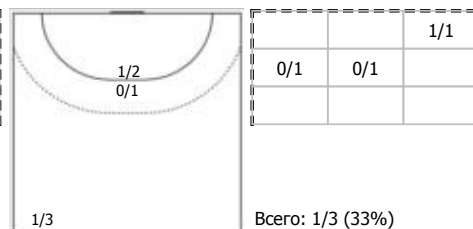

№21 Жук Евгений (Левый крайний)

ПН 1x1

№23 Саликов Максим (Левый крайний)

ПН

№25 Зайцев Виктор (Правый полусредний)

ПН

№29 Захаров Эдуард (Линейный)

ПН КА