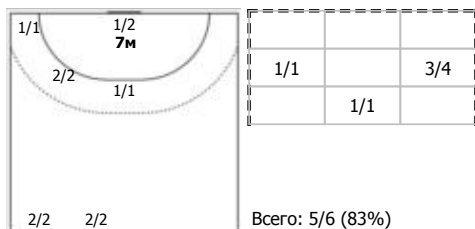

№21 Жук Евгений (Левый крайний)

ПН 1x1

№23 Саликов Максим (Левый крайний)

ПН

№25 Зайцев Виктор (Правый полусредний)

ПН

№29 Захаров Эдуард (Линейный)

ПН КА