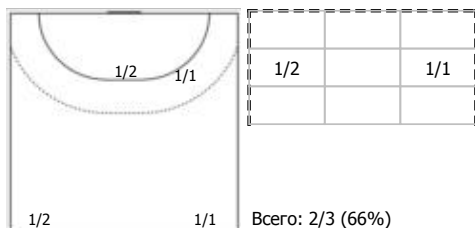

№21 Жук Евгений (Левый крайний)

ПН 1x1

№23 Саликов Максим (Левый крайний)

ПН

№25 Зайцев Виктор (Правый полусредний)

ПН

№29 Захаров Эдуард (Линейный)

ПН КА