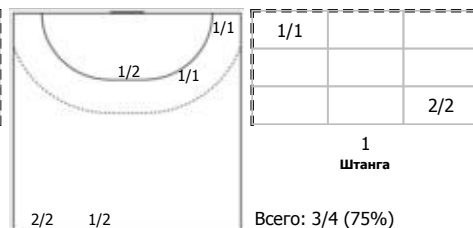

№32 Савелов Александр (Правый крайний)

ПН 1x1