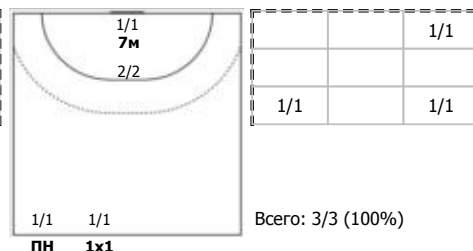

№47 Барынина Валентина (Левый крайний)