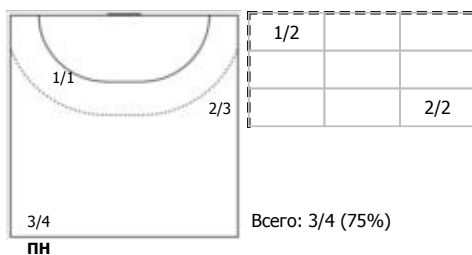

№64 Дудина Мария (Правый полусредний)

ПН