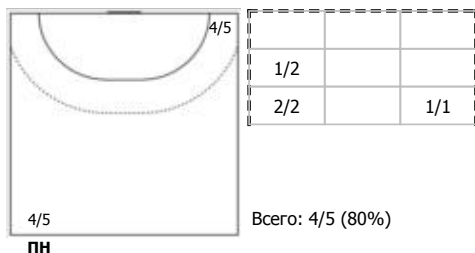

ФЕДЕРАЦИЯ ГАНДБОЛА РОССИИ

официальный сайт ФГР www.rushandball.ru размещает онлайн хода матча и статистические отчеты

Карта бросков

Соревнование: Кубок России среди женских команд	Город: Краснодар	Зрители: 0	Время начала: 18:31
Этап: 1/4 финала (4)	Арена: ГБУ ДО КК ДЮСШ по гандболу	Вместимость: 1000	Время окончания: 19:56
Дата: 28.12.2020	Матч №: 4к4	Матч ID: 17279	Продолжительность: 1:25

Технический делегат: ОЧЕРЕТИН Геннадий	Секундометрист: ЖУРМАН Анастасия
Судьи: АЛПАИДЗЕ Виктория, БЕРЕЗКИНА Татьяна	Секретарь: СНОПОК Людмила
Старший бригады секретарей:	Статистик-оператор: КАРМАЛИТ Юлия
	Статистик-секретарь: САДОВСКИЙ Юрий

Кубань (Краснодар) - Лада (Тольятти) 27:36 (12:20)

В Лада, Тольятти

Игроки

Голы/броски

№2 Фомина Ольга (Правый крайний)