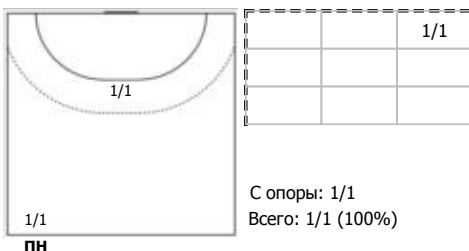

№45 Масалова Полина (Правый полусредни)