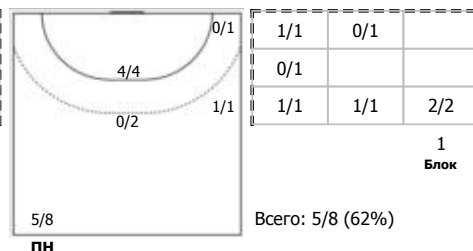

№25 Щербак Ольга (Правый полусредний)