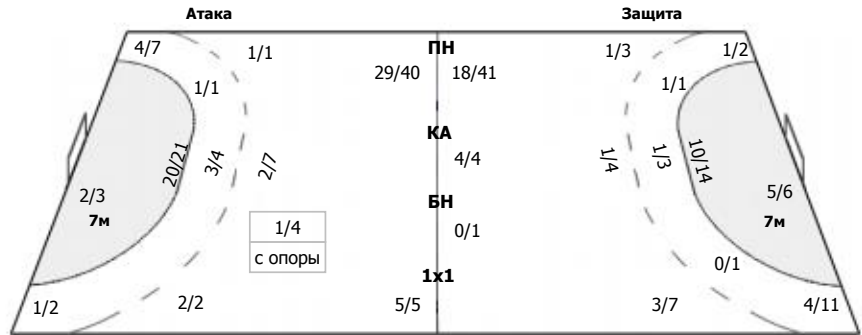

Кубань (Краснодар) - Лада (Тольятти) 27:36 (12:20)

В Лада, Тольятти

Команда

Голы/броски: 36/48 (75%)

3/3	1/2	7/8
1/4	0/1	
10/10	1/3	13/14

Штанга: 2
Блок: 1

Вратари

Сейвы/броски: 19/46 (41%)

2/9	7/12	2/3
3/3	1/1	
1/5	3/6	0/7

ПН: 18/36 (50%)
7м: 1/6 (16%)
БП: 0/4 (0%)

№1 Лагина Анастасия

1/2	4/7	2/2
3/3		
1/4	2/3	0/4

ПН: 12/19 (63%)
7м: 1/3 (33%)
БП: 0/3 (0%)
Всего: 13/25 (52%)

№93 Михайлюта Ирина