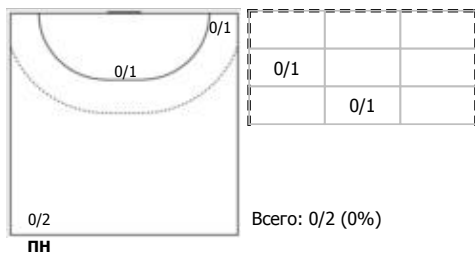

№80 Борисова Марина (Правый полусредни)

№88 Аришина Любовь (Центральный)

Условные обозначения: 7 м - 7-метровый штрафной бросок.

Тип атаки: ПН - позиционное нападение; КА - контратака; 1x1 - индивидуальный отрыв; БН - быстрое начало; БП - быстрый переход (включает КА, 1x1, БН).