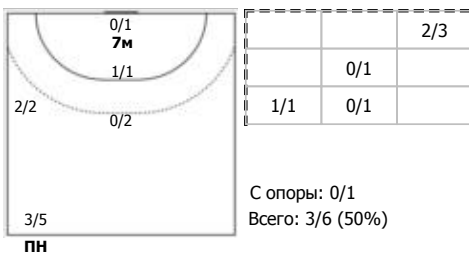

№80 Борисова Марина (Правый полусредни)

№88 Аришина Любовь (Центральный)

Условные обозначения: 7 м - 7-метровый штрафной бросок.

Тип атаки: ПН - позиционное нападение; КА - контратака; 1x1 - индивидуальный отрыв; БН - быстрое начало; БП - быстрый переход (включает КА, 1x1, БН).