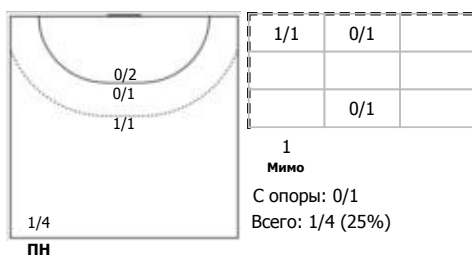

№73 Карасева Анастасия (Левый полусредний)

ПН

№86 Гафонова Мария (Линейный)

ПН

КА

№88 Смирнова Елена (Левый полусредний)

ПН

Условные обозначения: 7 м - 7-метровый штрафной бросок.