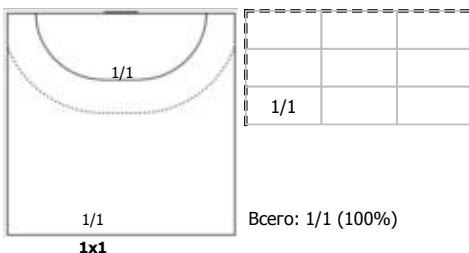

№7 Какмоля Юлия (Линейный)