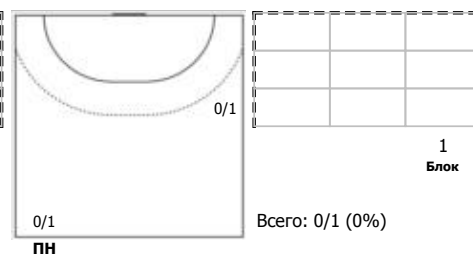

№73 Карасева Анастасия (Левый полусредний)

ПН

№86 Гафонова Мария (Линейный)

ПН

КА

№88 Смирнова Елена (Левый полусредний)

ПН

Условные обозначения: 7 м - 7-метровый штрафной бросок.