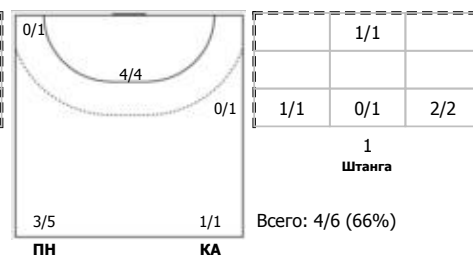

№8 Савинова Яна (Левый крайний)

ПН

КА