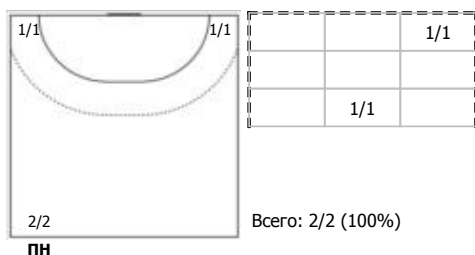

ФЕДЕРАЦИЯ ГАНДБОЛА РОССИИ

официальный сайт ФГР www.rushandball.ru размещает онлайн хода матча и статистические отчеты

Карта бросков

Соревнование: Кубок России среди женских команд	Город: Краснодар	Зрители: 0	Время начала: 18:31
Этап: 1/4 финала (4)	Арена: ГБУ ДО КК ДЮСШ по гандболу	Вместимость: 1000	Время окончания: 19:56
Дата: 28.12.2020	Матч №: 4к4	Матч ID: 17279	Продолжительность: 1:25

Технический делегат: ОЧЕРЕТИН Геннадий	Секундометрист: ЖУРМАН Анастасия
Судьи: АЛПАИДЗЕ Виктория, БЕРЕЗКИНА Татьяна	Секретарь: СНОПОК Людмила
Старший бригады секретарей:	Статистик-оператор: КАРМАЛИТ Юлия
	Статистик-секретарь: САДОВСКИЙ Юрий

Кубань (Краснодар) - Лада (Тольятти) 27:36 (12:20)

А Кубань, Краснодар

Игроки

Голы/броски

№4 Давиденко Александра (Левый крайний)

ПН