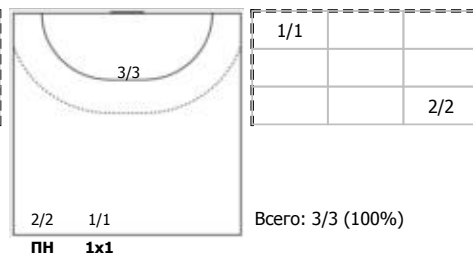

№10 Шамановская Виктория (Линейный)