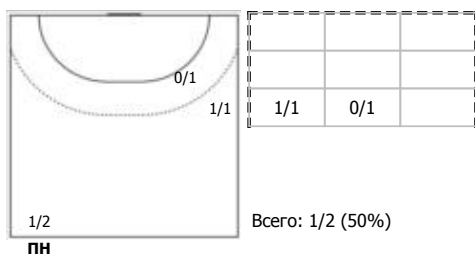

№33 Рзаева Милана (Правый крайний)

ПН