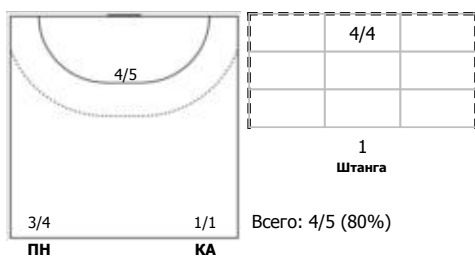

№73 Карасева Анастасия (Левый полусредний)

ПН

№86 Гафонова Мария (Линейный)

ПН

КА

№88 Смирнова Елена (Левый полусредний)

ПН

Условные обозначения: 7 м - 7-метровый штрафной бросок.