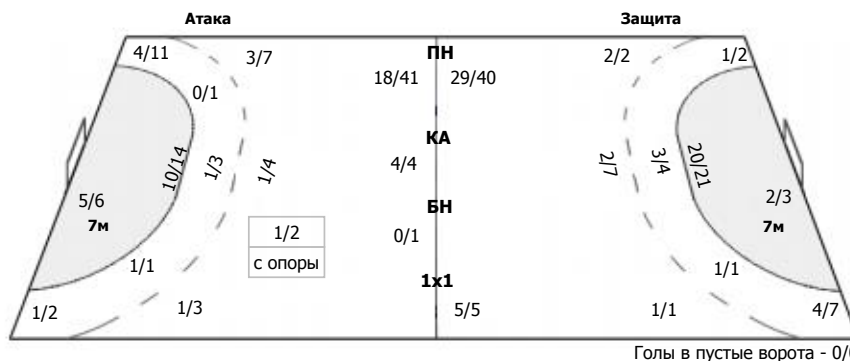

0/3	1/2	1/8
3/4	1/1	
0/10	2/3	1/14

ПН: 8/37 (21%)
7м: 1/3 (33%)
БП: 0/5 (0%)

Голы в пустые ворота - 0/0

№16 Чипула Вероника

0/1	1/1	0/5
3/3	1/1	
0/7	2/3	1/10

ПН: 8/27 (29%)
7м: 0/1 (0%)
БП: 0/3 (0%)
Всего: 8/31 (25%)