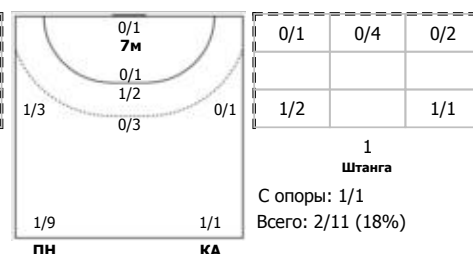

№25 Листопад Анастасия (Центральный)

ПН

КА