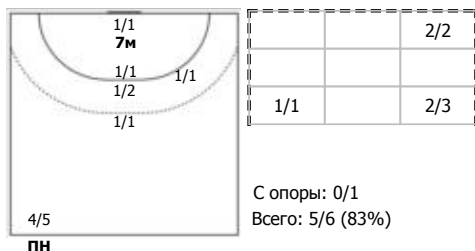

№35 Кирдяшева Валерия (Центральный)