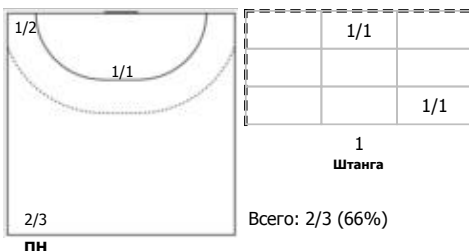

№22 Решетникова Наталья (Левый крайний)