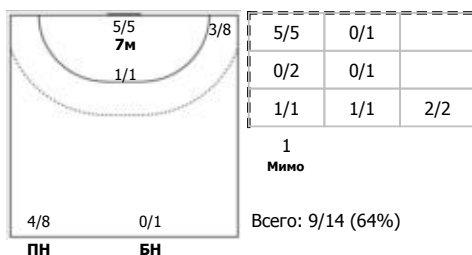

Кубань (Краснодар) - Лада (Тольятти) 27:36 (12:20)

А Кубань, Краснодар

Игроки

Голы/броски

№4 Давиденко Александра (Левый крайний)

ПН

№7 Голуб Диана (Правый крайний)

ПН