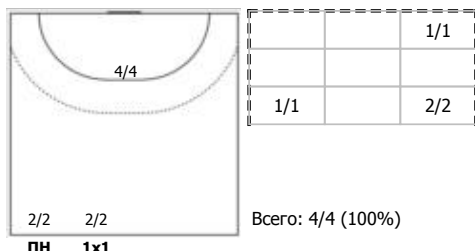

№14 Никитина Вероника (Левый полусредни)